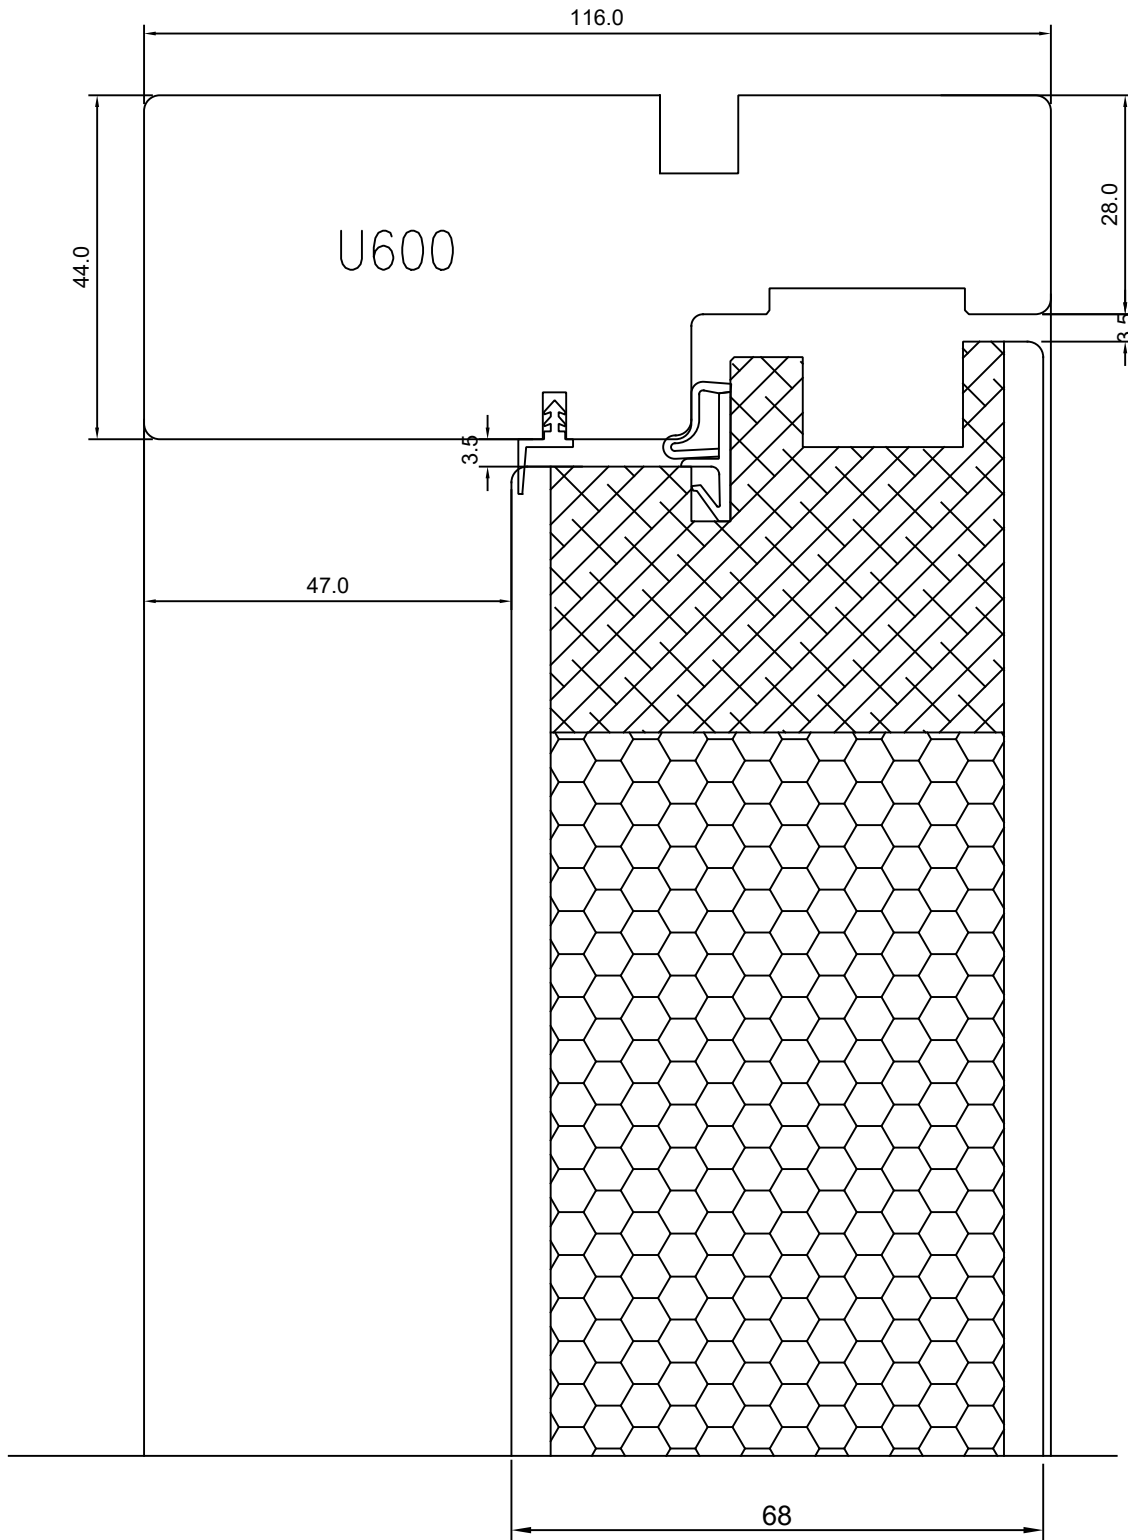

TOOTMINE.

**VIKING 12 PANEL DOOR (68 mm)
INWARD OPENING - HEAD**

JONISE NR:

Viking Window AS
Mõo, Järvamaa 72751 tlf.372 38 53 007.

KU2.352

KUUPÄEV: 23.09.08 VJ.

MÕÖT: 1:1

REVISION A: 20.10.15 VJ.

REVISION B:

KINNITATUD:

REVISION C:

RN.