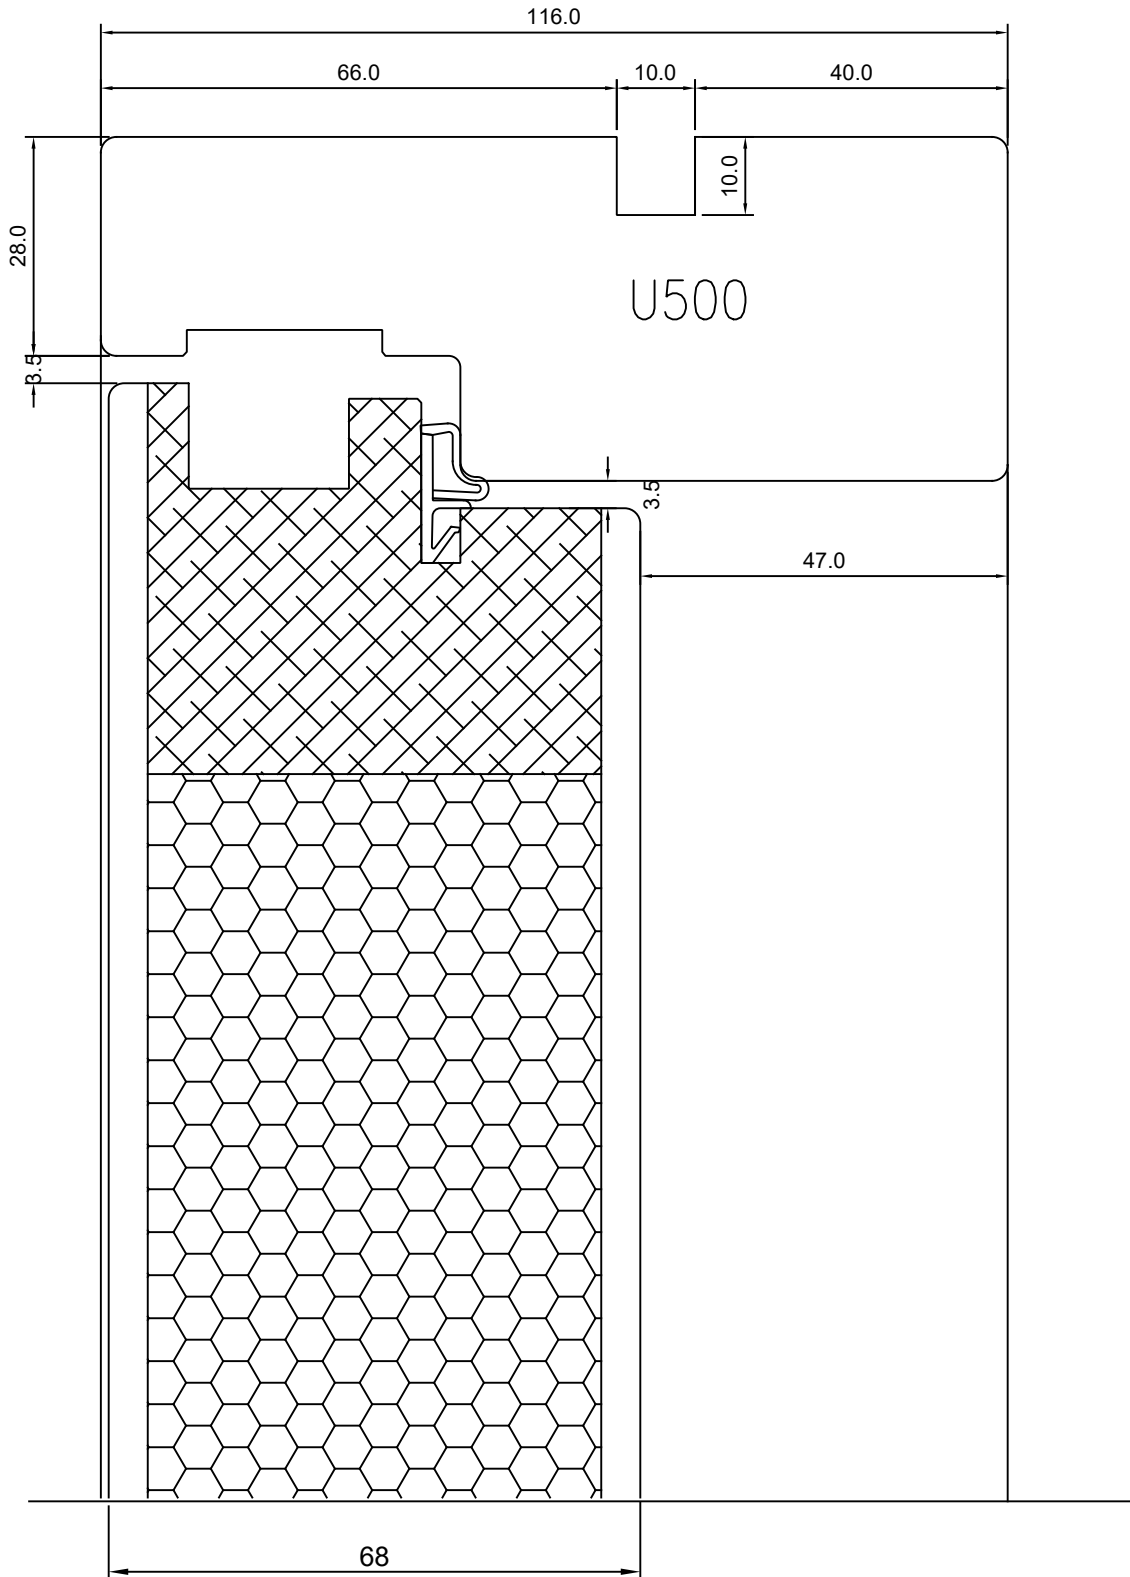

TOOTMINE.

Viking Window AS
Mõo, Järvamaa 72751 tlf.372 38 53 007.

**VIKING 12 PANEL DOOR (68 mm)
OUTWARD OPENING – HEAD**

JOONISE NR:

KU2.351

KUUPÄEV:	23.09.08	VJ.
REVISION A:	20.10.15	VJ.
REVISION B:		
REVISION C:		

MÕÖT: 1:1

KINNITATUD:

RN.