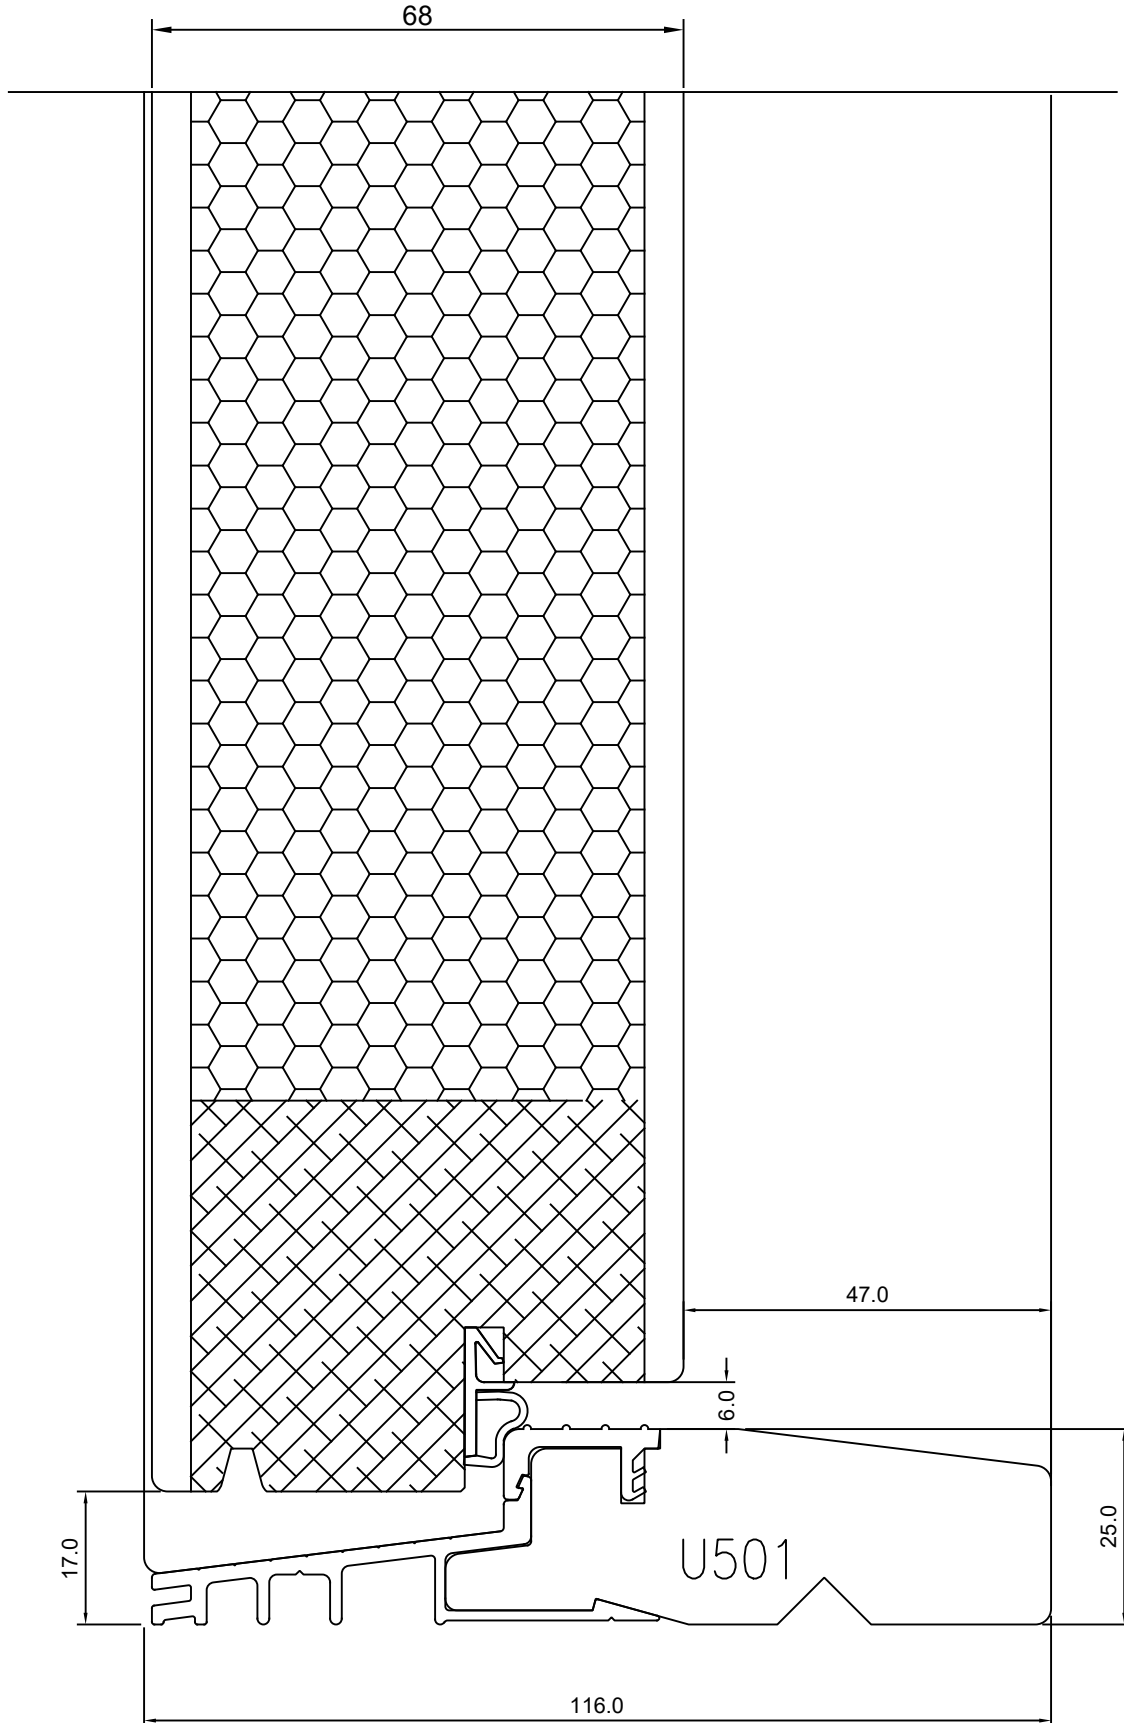

TOOTMINE.

Viking Window AS
Mõo, Järvamaa 72751 tlf.372 38 53 007.

**VIKING 12 PANEL DOOR (68 mm)
OUTWARD OPENING – THRESHOLD**

JOONISE NR:

KU2.355

KUUPÄEV: 23.09.08 VJ.

MÕÖT: 1:1

REVISION A: 20.10.15 VJ.

REVISION B:

KINNITATUD:

REVISION C:

RN.