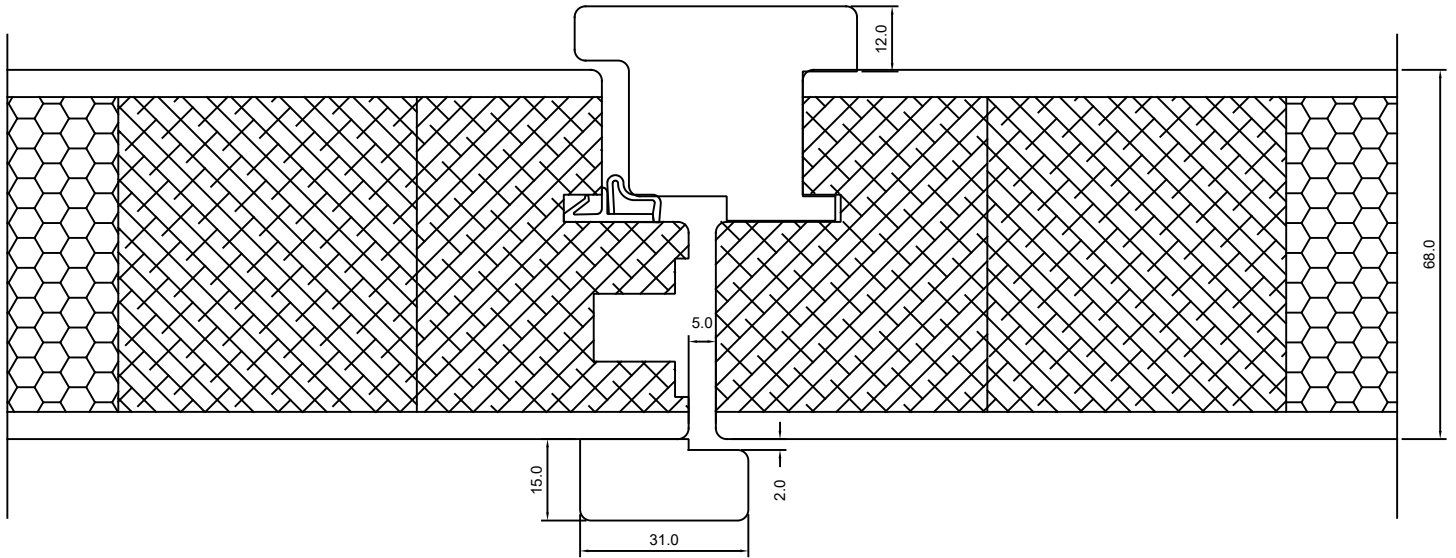

TOOTMINE.

**VIKING 12 PANEL DOOR (68 mm)
OUTWARD OPENING – FRENCH DOOR**

JOONISE NR:

Viking Window AS
Mõo, Järvamaa 72751 tlf.372 38 53 007.

KUUPÄEV:	05.07.11	RN.
REVISION A:	31.05.13	EJ.
REVISION B:	28.04.16	EJ.
REVISION C:		

MÕÕT:
KINNITATUD:
RN.

959 asendamine K959–ga