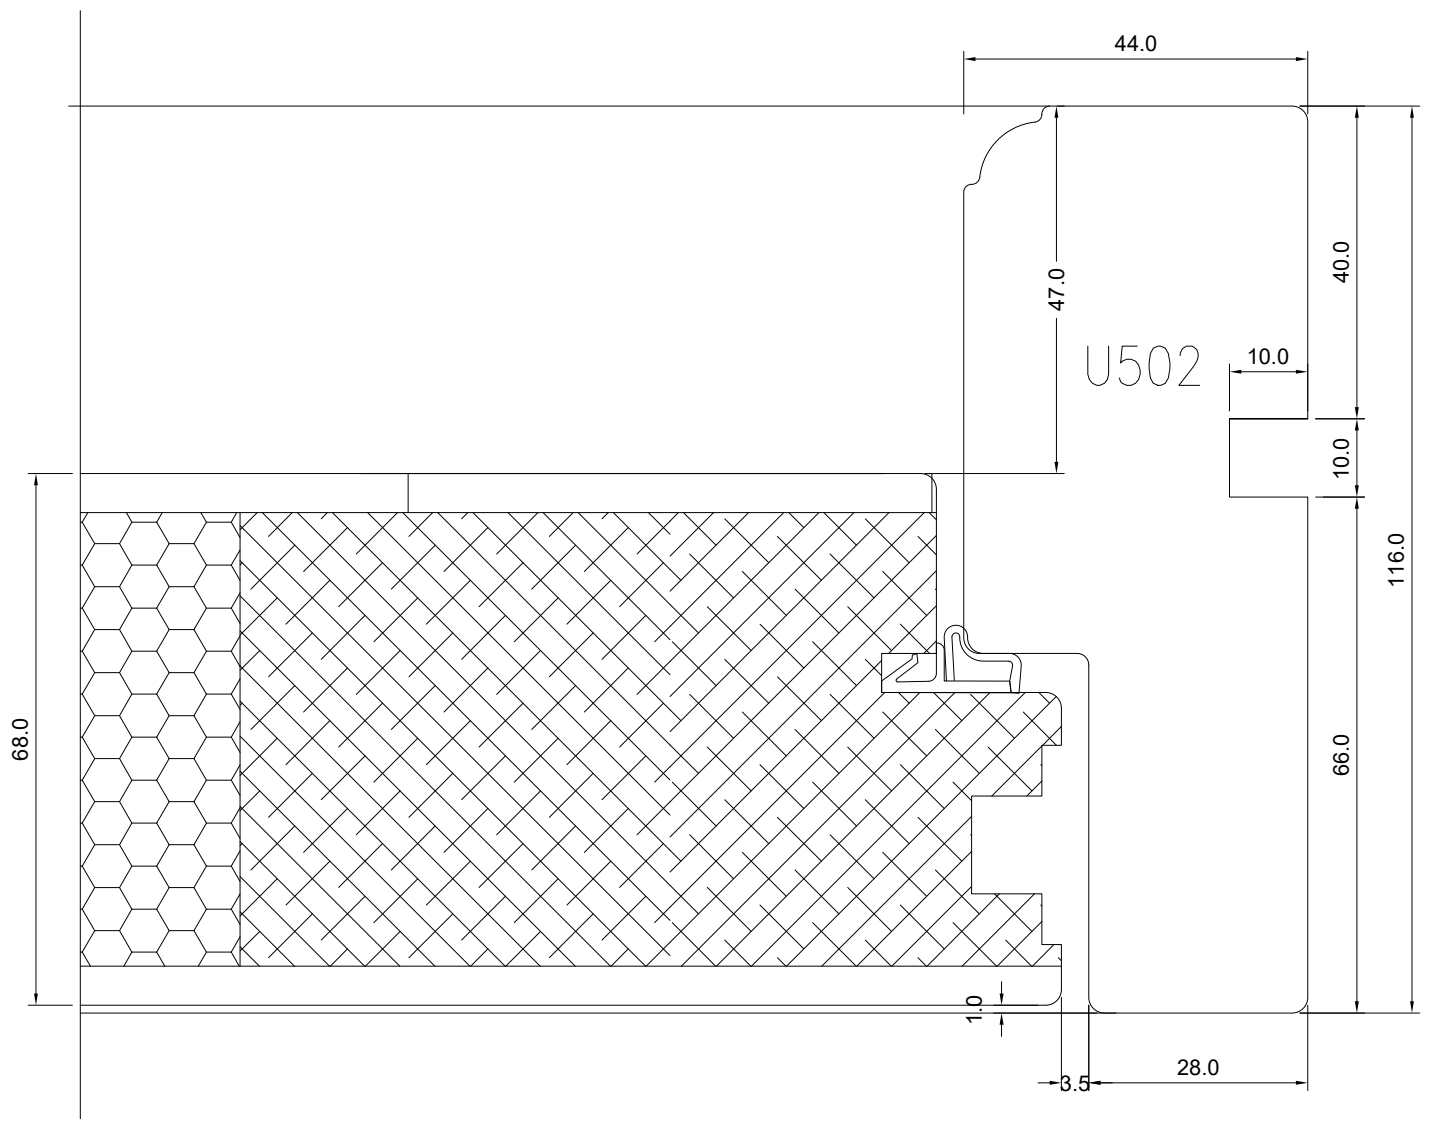

TOOTMINE.

Viking Window AS
Mõo, Järvamaa 72751 tlf.372 38 53 007.

**VIKING 12 PANEL DOOR (68 mm)
OUTWARD OPENING – JAMB (HINGES SIDE)**

JOONISE NR:

KU2.358

KUUPÄEV:	23.09.08	VJ.
REVISION A:	20.10.15	VJ.
REVISION B:		
REVISION C:		

MÕÖT:	1:1
KINNITATUD:	
RN.