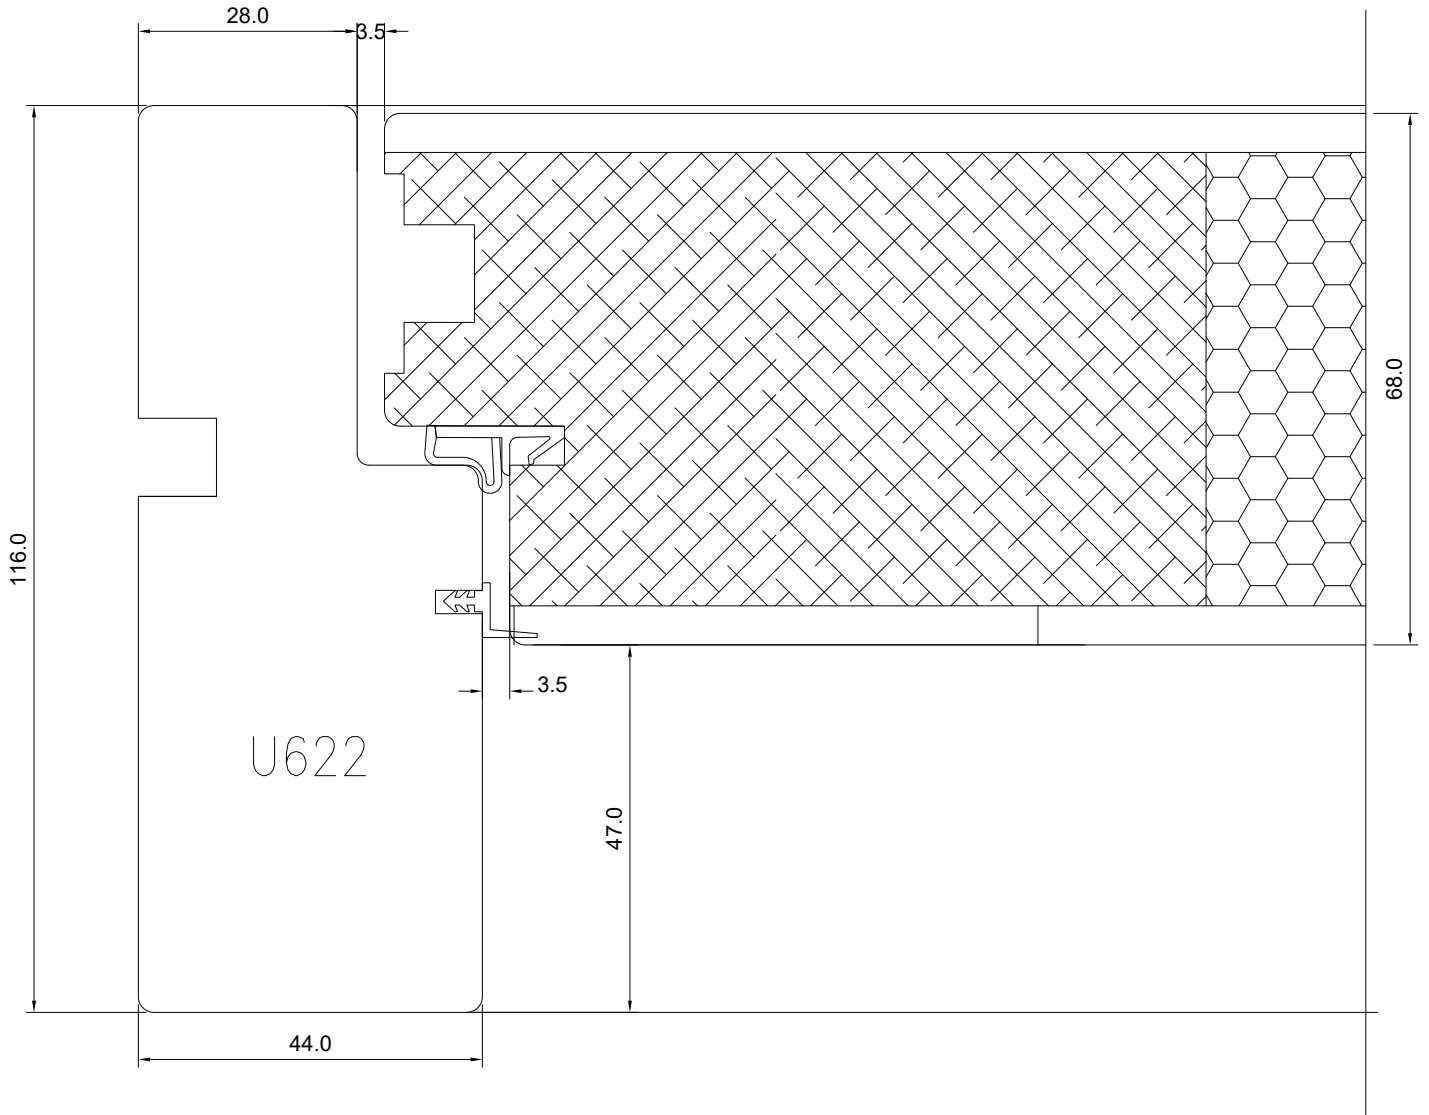

TOOTMINE.

Viking Window AS
Mõo, Järvamaa 72751 tlf.372 38 53 007.

**VIKING 12 PANEL DOOR (68 mm)
INWARD OPENING - JAMB (HINGES SIDE)**

JOONISE NR:

KU2.353

KUUPÄEV: 13.04.15 VJ.

MÕÖT: 1:1

REVISION A: 20.10.15 VJ.

REVISION B:

KINNITATUD:

REVISION C:

RN.