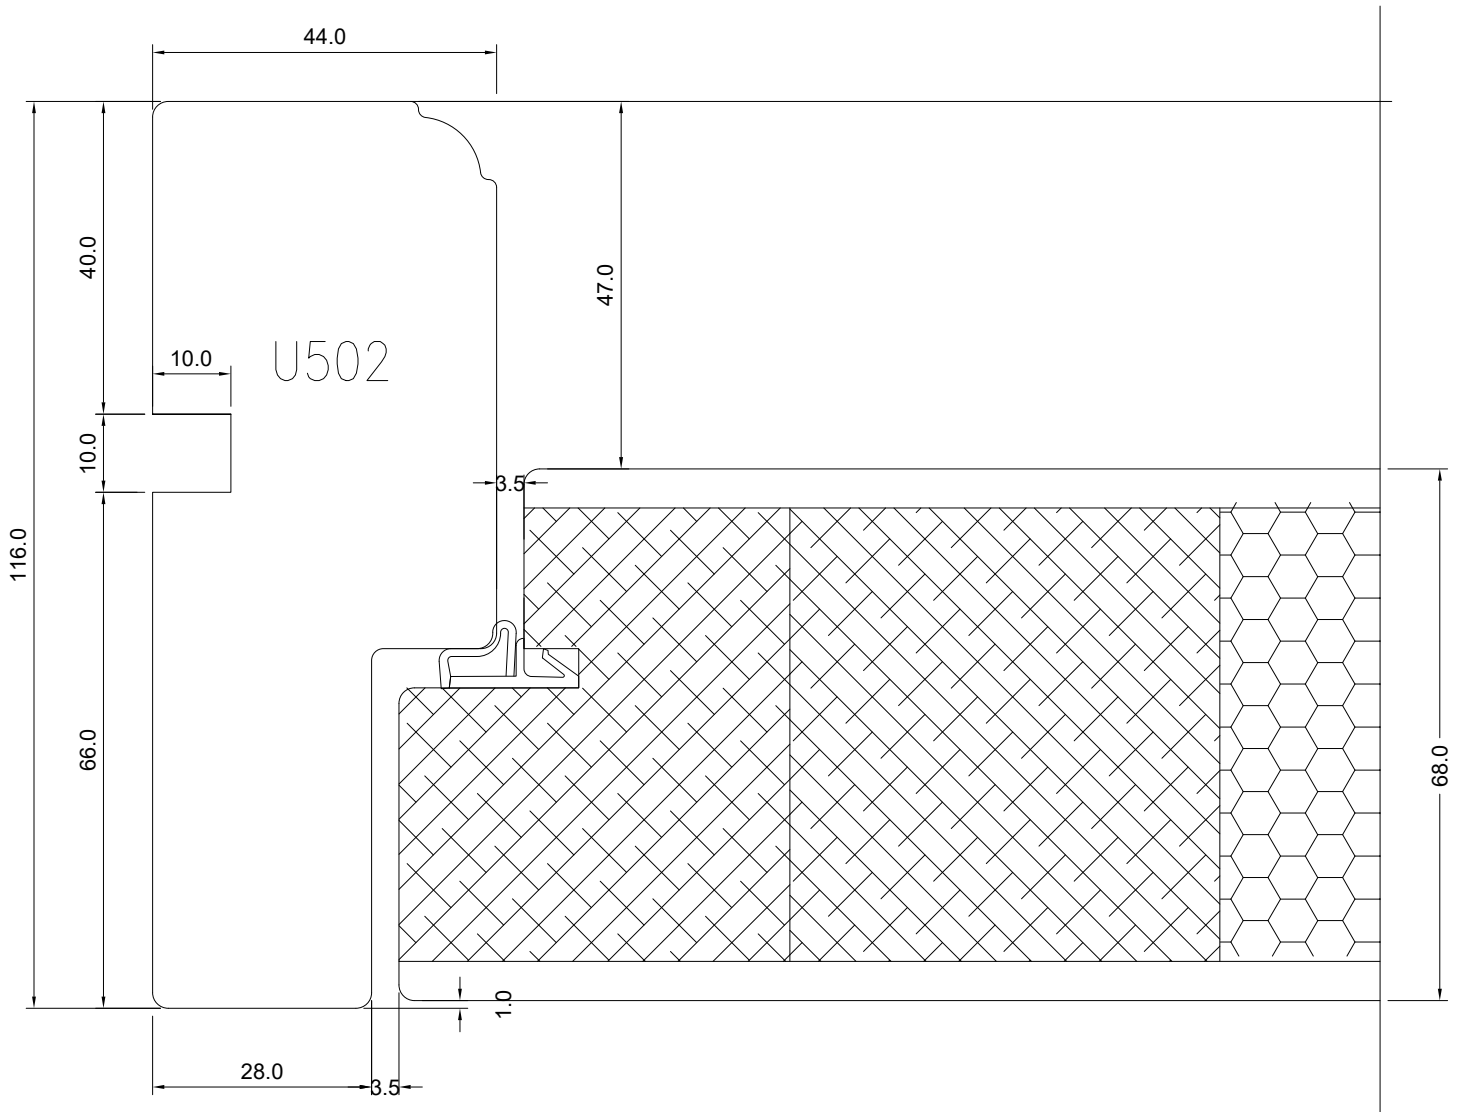

TOOTMINE.

Viking Window AS
Mõo, Järvamaa 72751 tlf.372 38 53 007.

**VIKING 12 PANEL DOOR (68 mm)
OUTWARD OPENING – JAMB (HANDLE SIDE)**

JOONISE NR:

KU2.357

KUUPÄEV: 23.09.08 VJ.

MÕÖT: 1:1

REVISION A: 20.10.15 VJ.

REVISION B:

KINNITATUD:

REVISION C:

RN.