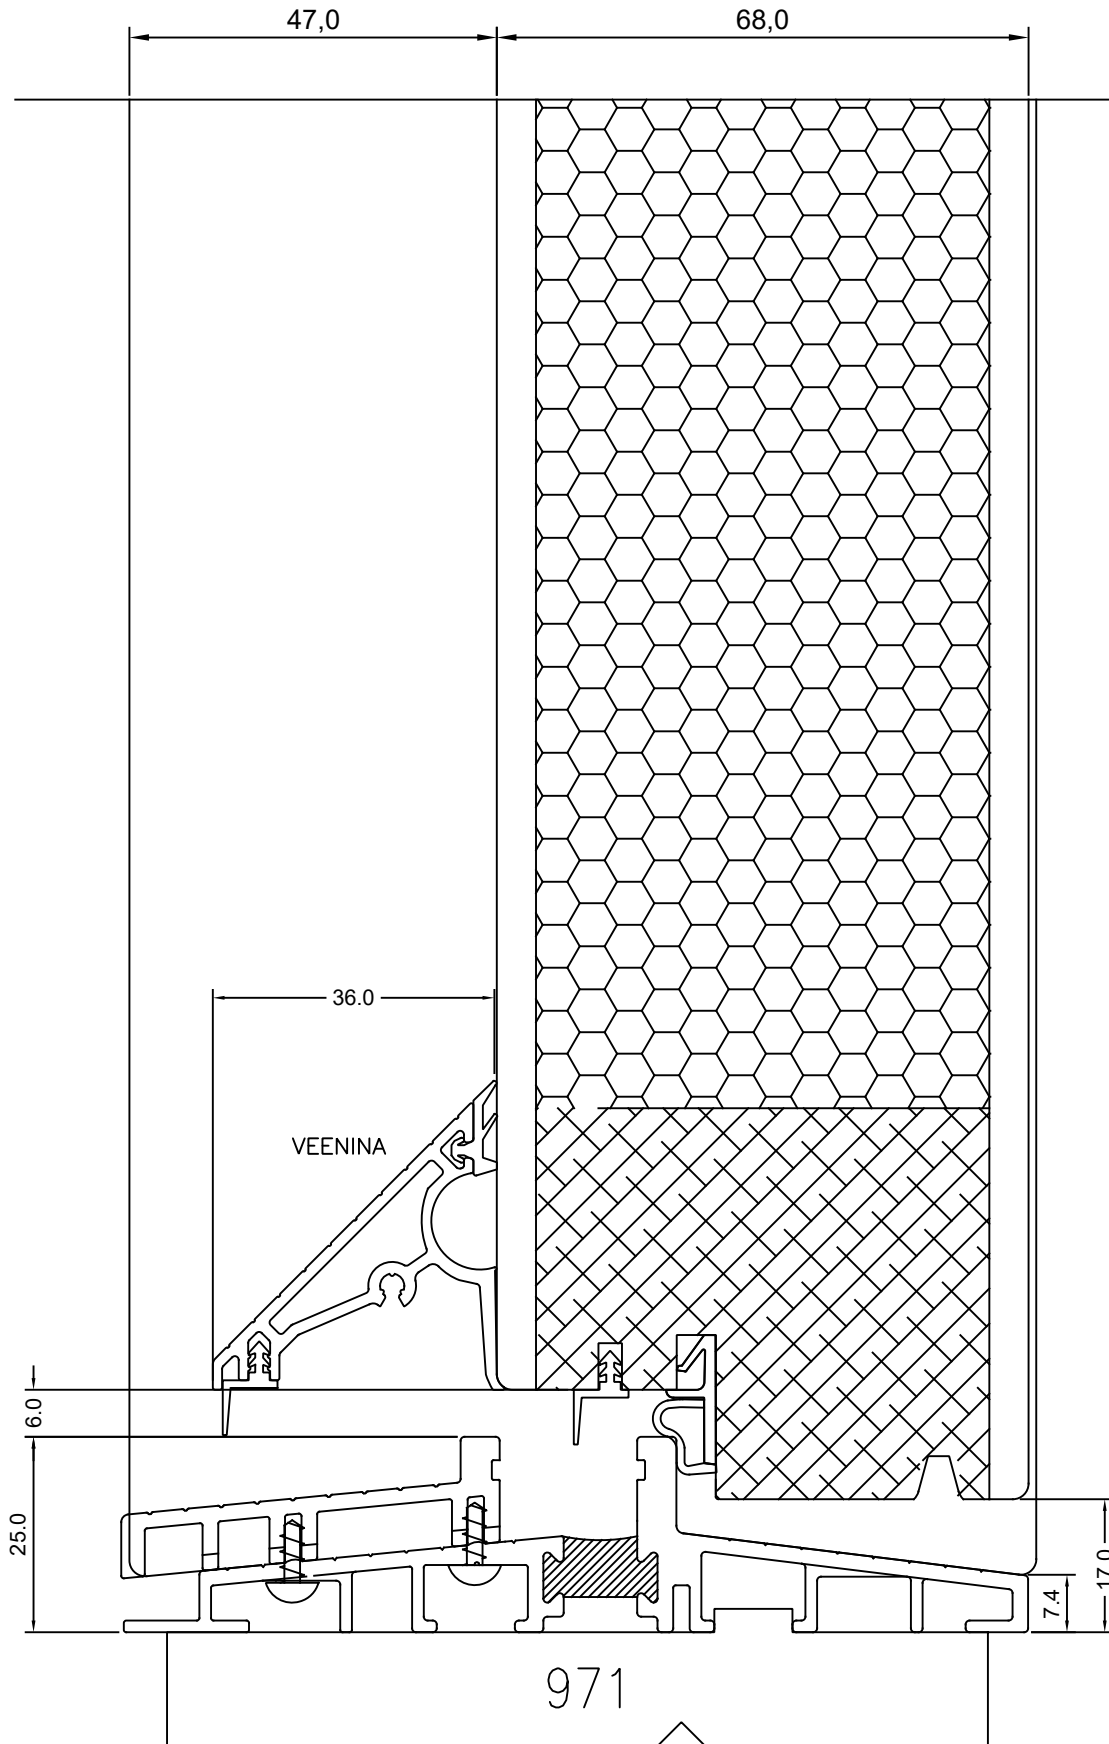

MÕÖT: 1:1

REVISION A: 20.10.15 VJ.

REVISION B:

KINNITATUD:

REVISION C:

RN.

TOOTMINE.

**VIKING 12 PANEL DOOR (68 mm)
INWARD OPENING - HEAD**