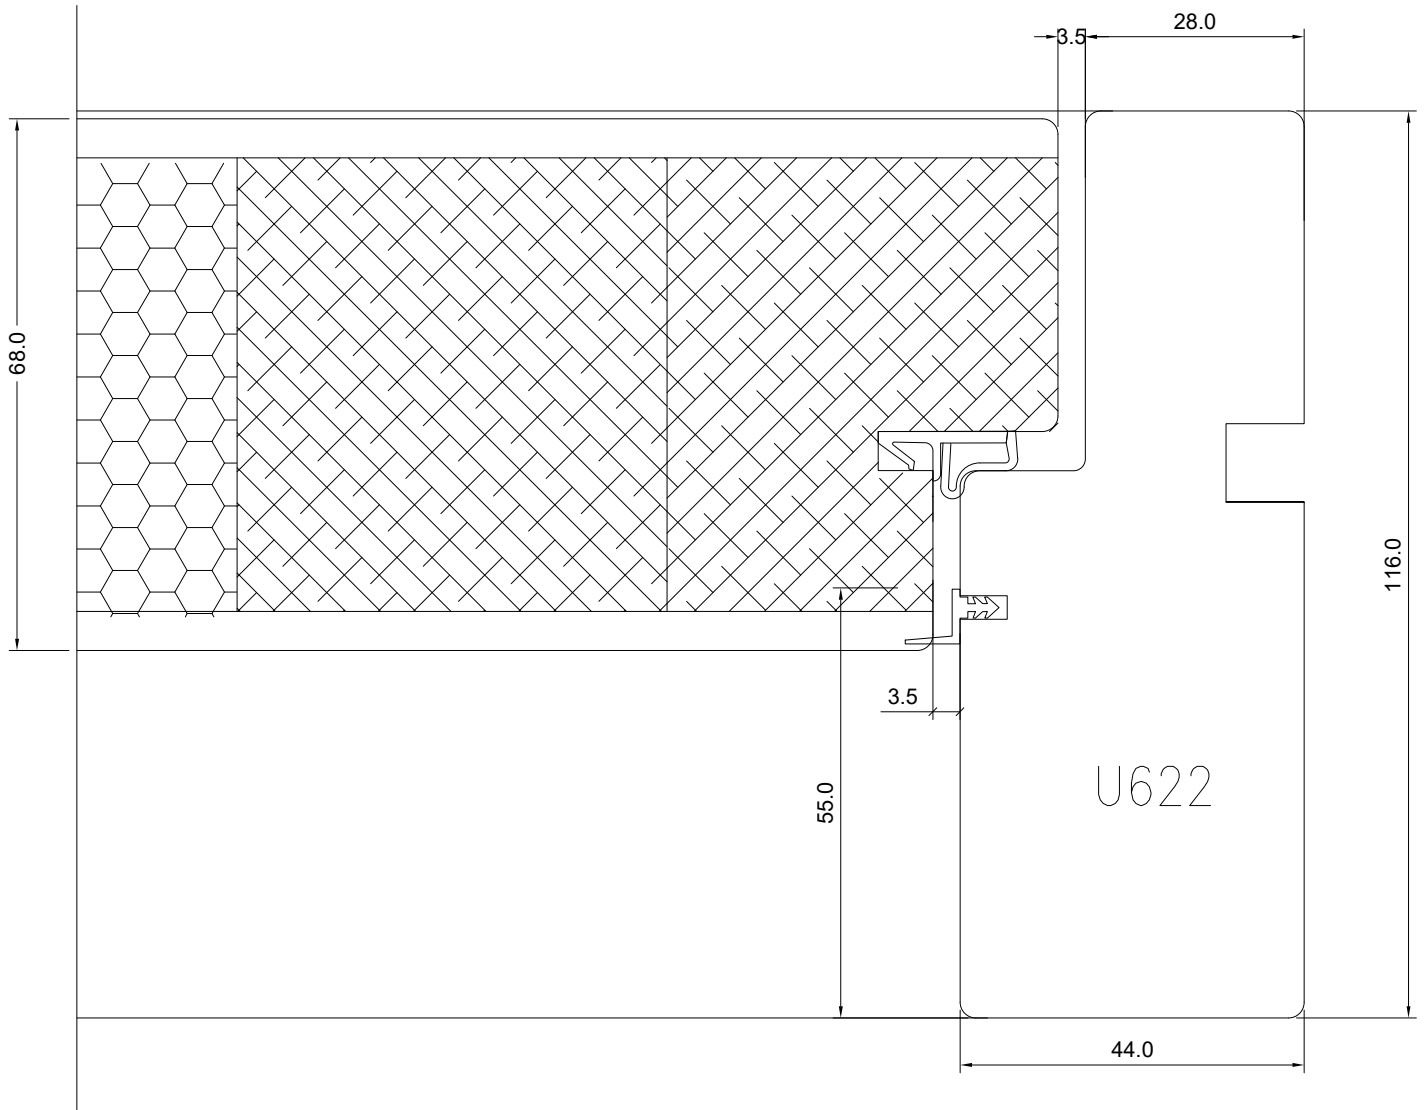

**VIKING 12 PANEL DOOR (68 mm)
INWARD OPENING - JAMB (HANDLE SIDE)**

JOONISE NR:

KU2.354

MÕÖT: 1:1

KINNITATUD:

RN.

KUUPÄEV:	13.04.15	VJ.
REVISION A:	15.06.17	VJ.
REVISION B:		
REVISION C:		

TOOTMINE.