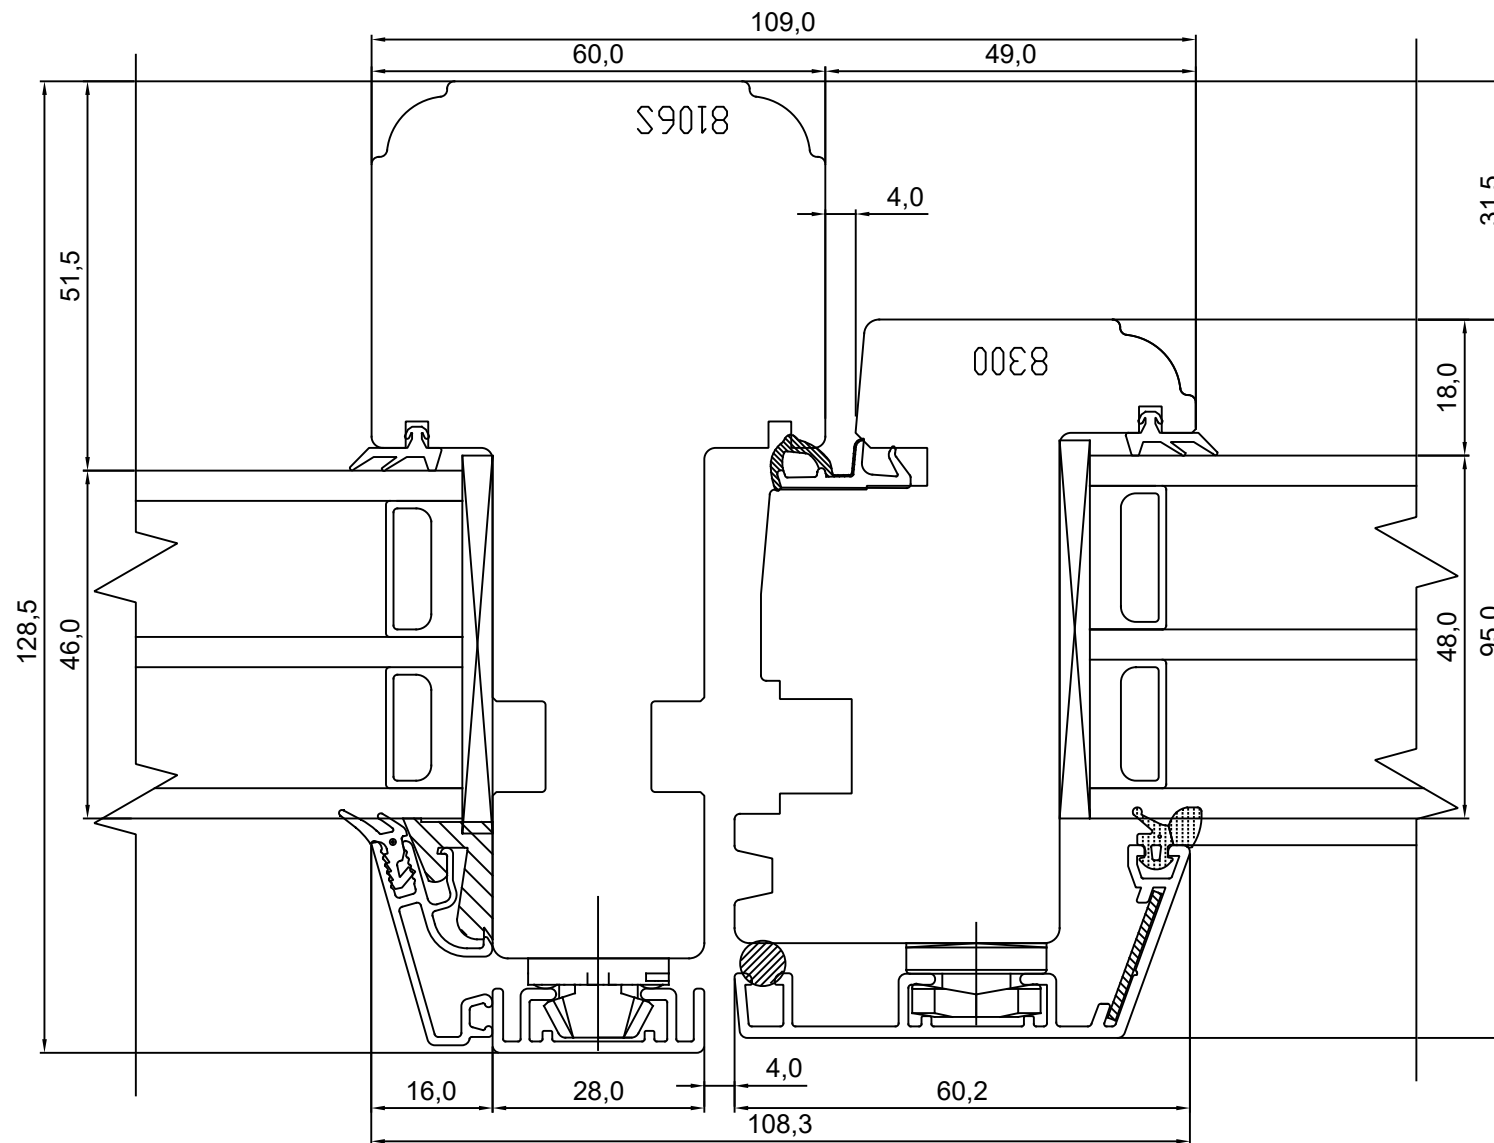

Mäo, J är vamaa 72751
Tel. 384 8900
E-post: viking@viking.ee
www.viking.ee

KUUPÄEV: 21.09.20 VJ.

VERSION A:

VERSION B:

VIKING21 3K PUIT-ALU AKEN
LÕIGE VERTIKAALSEST IMPOSTIST
RAAMIGA PAREMAL

JOONISE NR:
V213PA.2.10

MÕÕTKAVA: 1:1

TOOTJA JÄTAB ENDALE
ÕIGUSE TEHA MUUDATUSI!