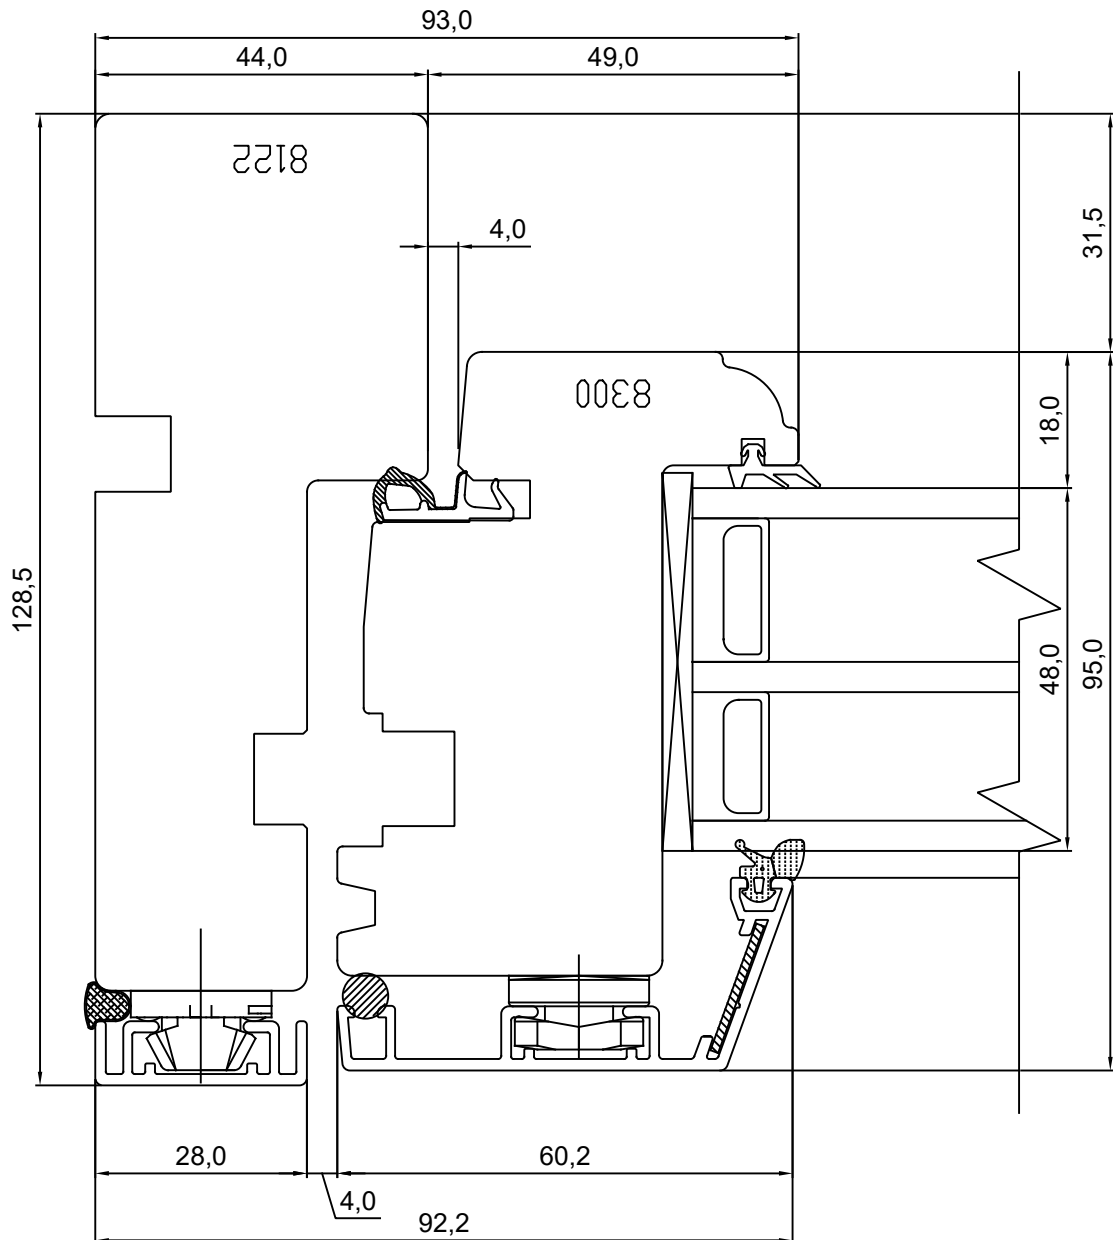

KUUPÄEV: 21.09.20

VJ.

MÕÕTKAVA: 1:1

VERSIOON A:

TOOTJA JÄTAB ENDALE
ÕIGUSE TEHA MUUDATUSI!

VERSIOON B:

Mäo, J ärvasmaa 72751
Tel. 384 8900
E-post: viking@viking.ee
www.viking.ee

VIKING21 3K PUIT-ALU AKEN ALTPÖÖRDAVATAVA AKNA KÜLGLÕIGE