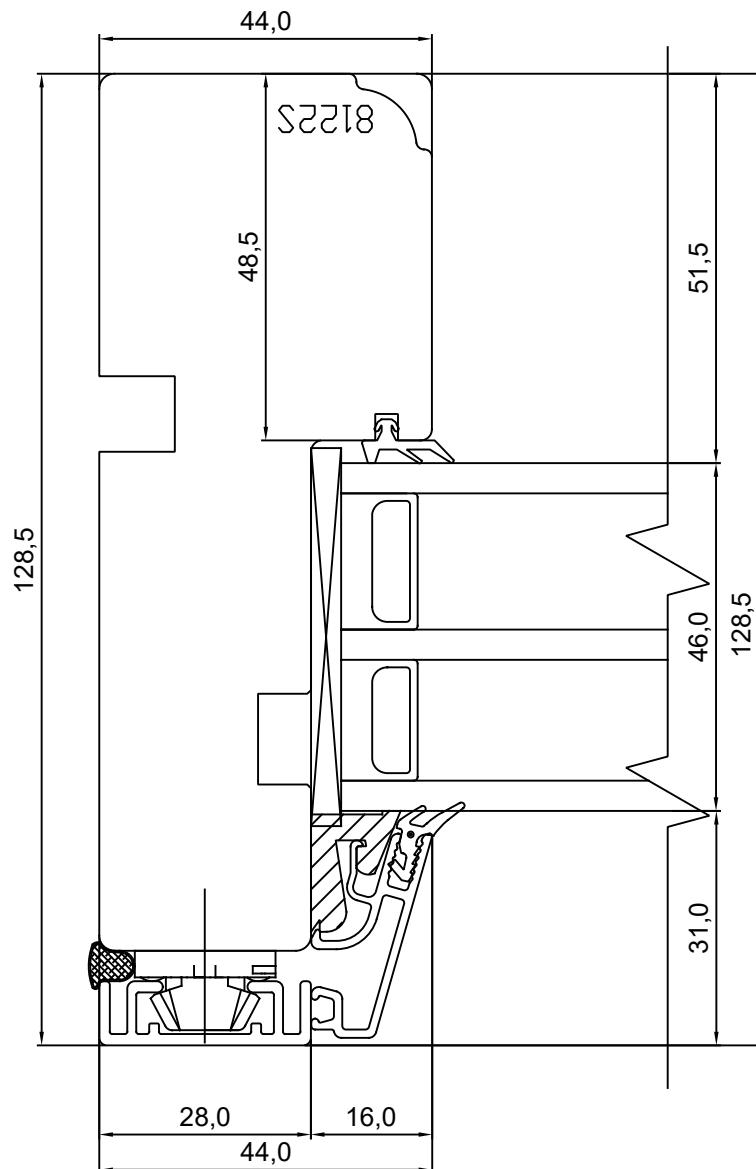

Mäo, J ärvasmaa 72751
Tel. 384 8900
E-post: viking@viking.ee
www.viking.ee

VIKING21 3K PUIT-ALU AKEN KINNISE AKNA KÜLGLÖIGE

JOONISE NR:
V213PA.2.7

KUUPÄEV: 21.09.20 VJ.

MÕÖTKAVA: 1:1

VERSIOON A:

TOOTJA JÄTAB ENDALE
ÕIGUSE TEHA MUUDATUSI!

VERSIOON B: