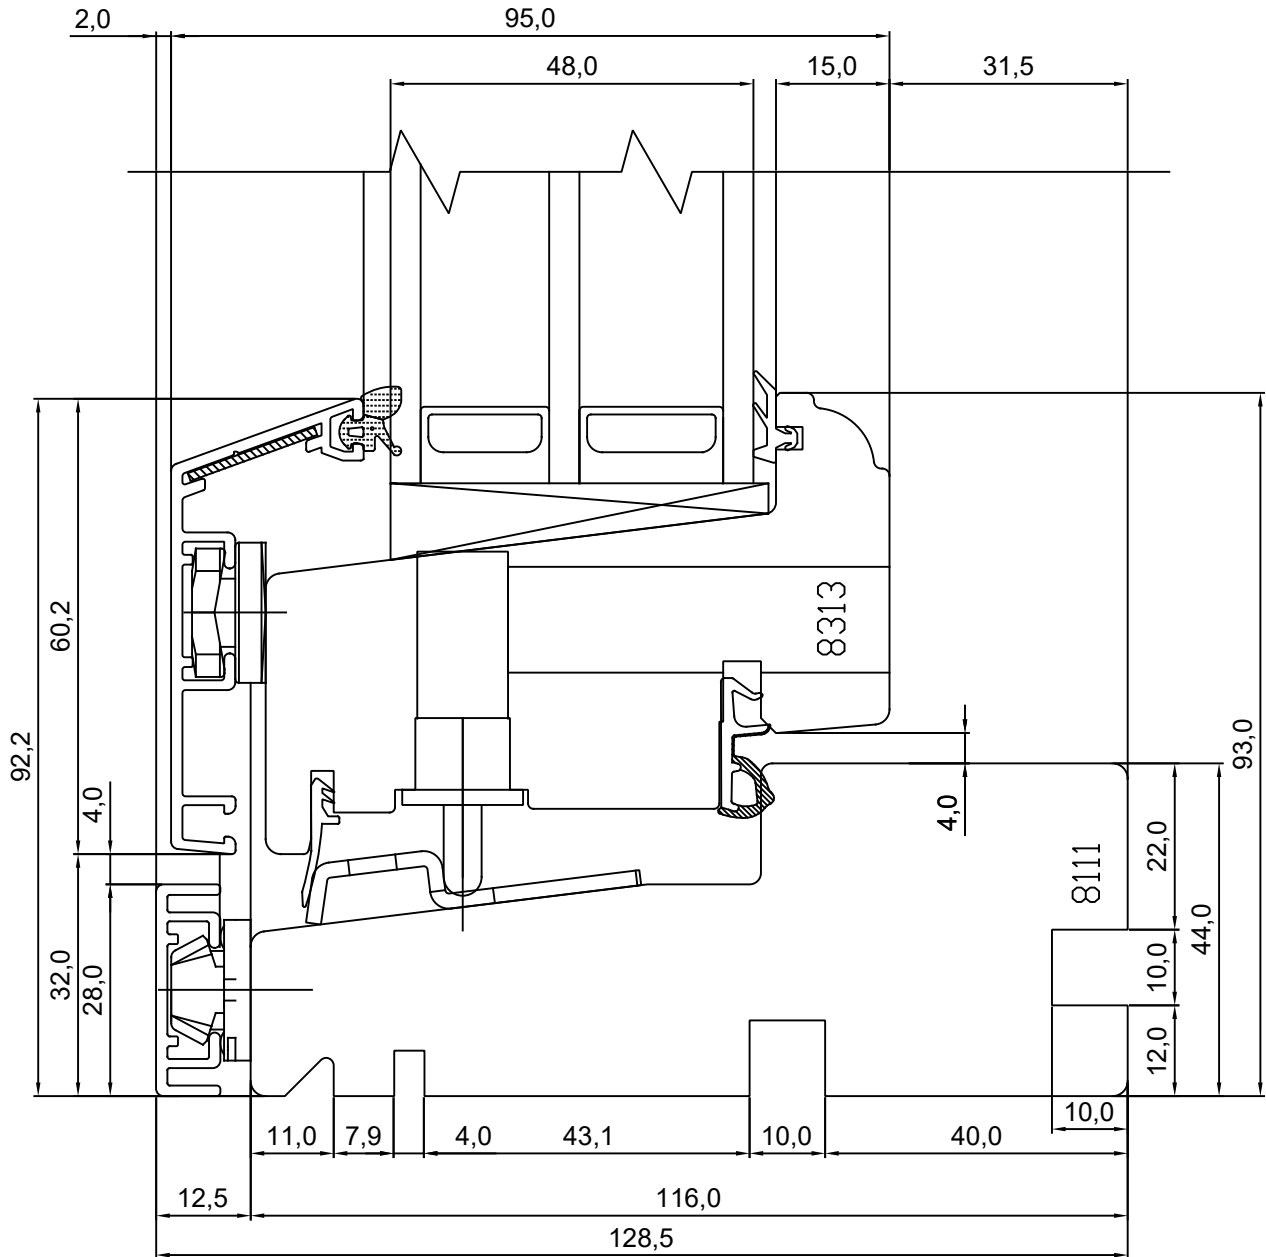

Mäo, J ärvasmaa 72751
Tel. 384 8900
E-post: viking@viking.ee
www.viking.ee

VIKING21 3K PUIT-ALU AKEN ALT- JA ALTPÖÖRDAVATAVA AKNA ALUMINE SÕLM

JOONISE NR:
V213PA.2.1

KUUPÄEV: 21.09.20

VJ.

MÕÖTKAVA: 1:1

VERSIOON A:

TOOTJA JÄTAB ENDALE
ÕIGUSE TEHA MUUDATUSI!

VERSIOON B: