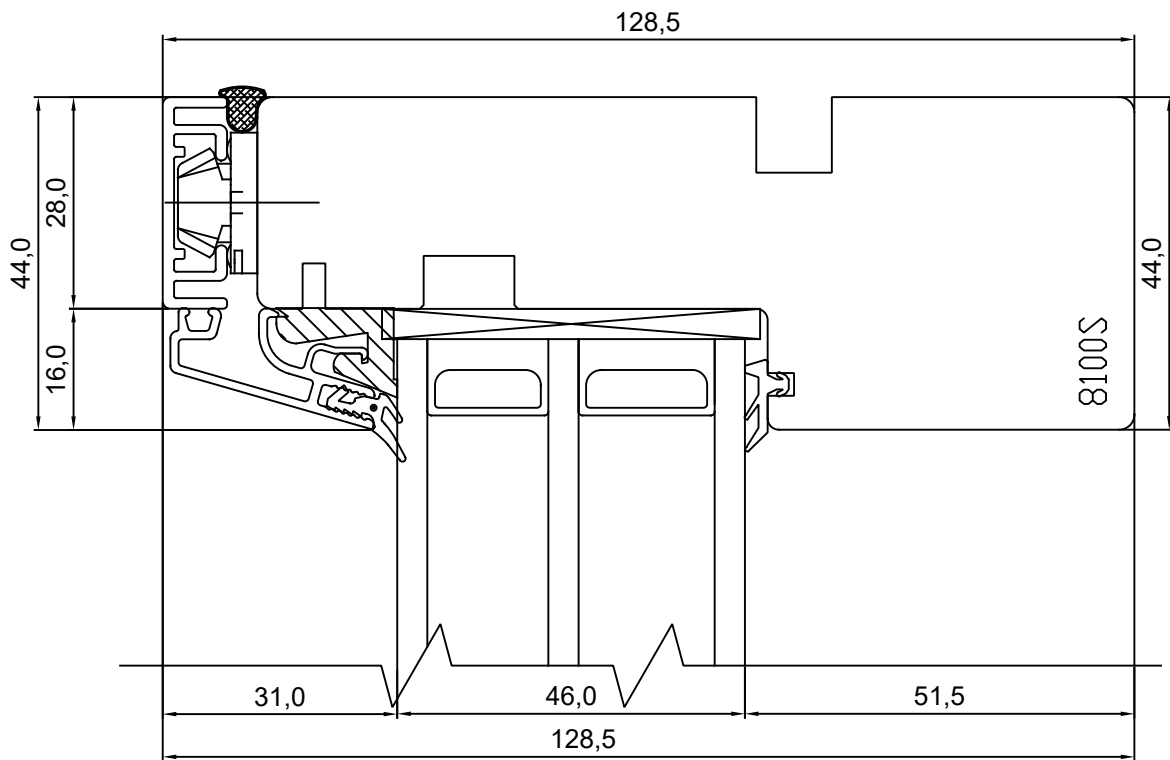

Mäo, J ärvasmaa 72751
Tel. 384 8900
E-post: viking@viking.ee
www.viking.ee

VIKING21 3K PUIT-ALU AKEN KINNISE AKNA ÜLALÖIGE

JOONISE NR:
V213PA.2.8

KUUPÄEV: 21.09.20 VJ.

MÕÕTKAVA: 1:1

VERSIOON A:

TOOTJA JÄTAB ENDALE
ÕIGUSE TEHA MUUDATUSI!

VERSIOON B: