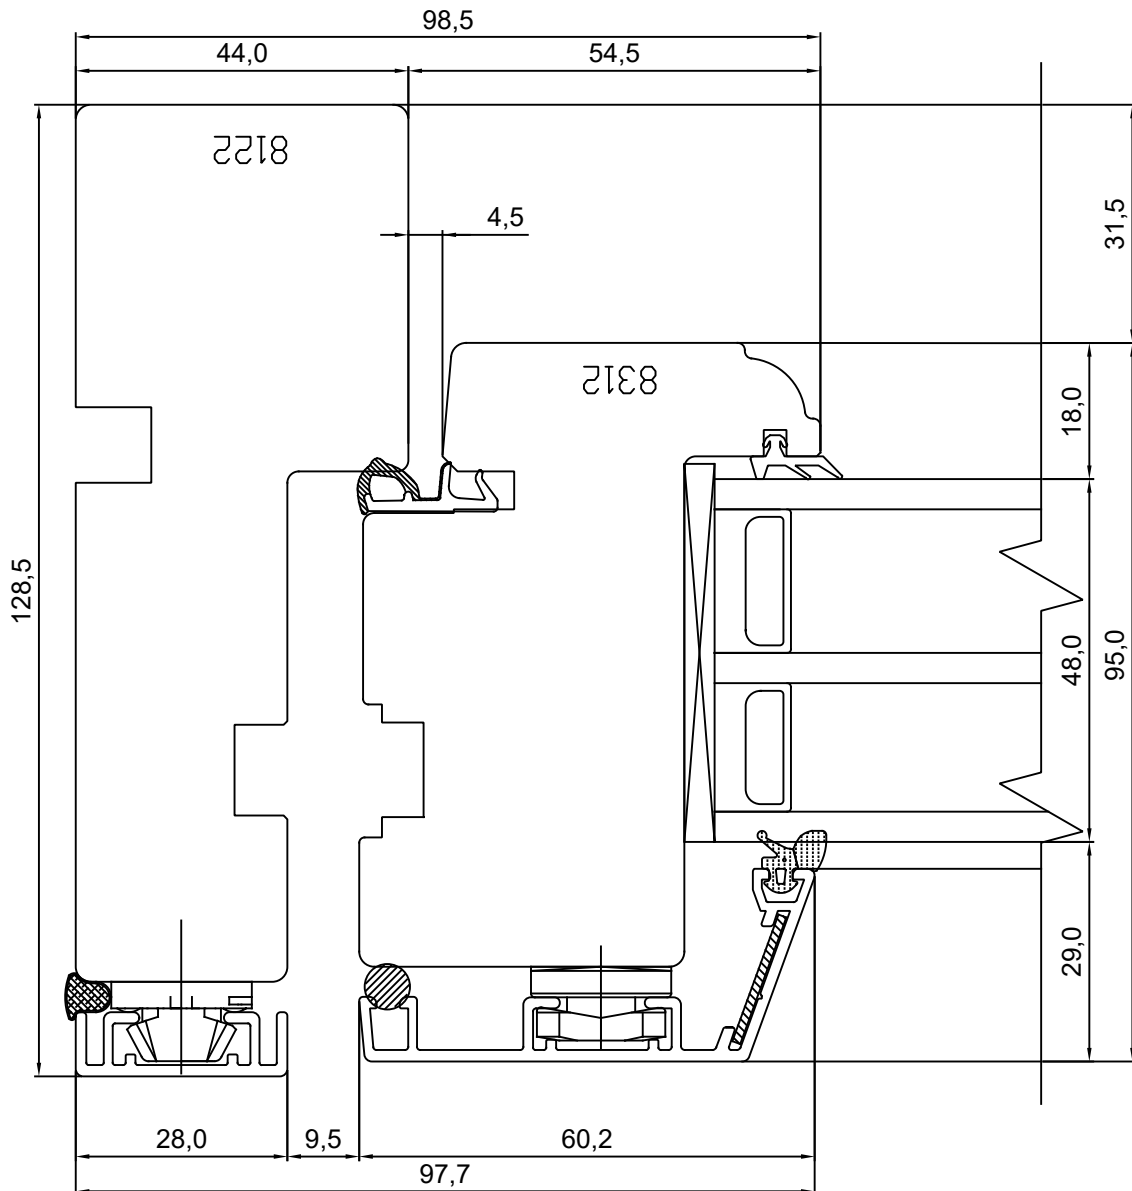

Mäo, J ärvasmaa 72751
Tel. 384 8900
E-post: viking@viking.ee
www.viking.ee

VIKING21 3K PUIT-ALU AKEN ALTPÖÖRDAVATAVA AKNA KÜLGLÕIGE

JOONISE NR:
V213PA.2.4

KUUPÄEV: 21.09.20 VJ.

MÕÖTKAVA: 1:1

VERSIOON A:

TOOTJA JÄTAB ENDALE
ÕIGUSE TEHA MUUDATUSI!

VERSIOON B: