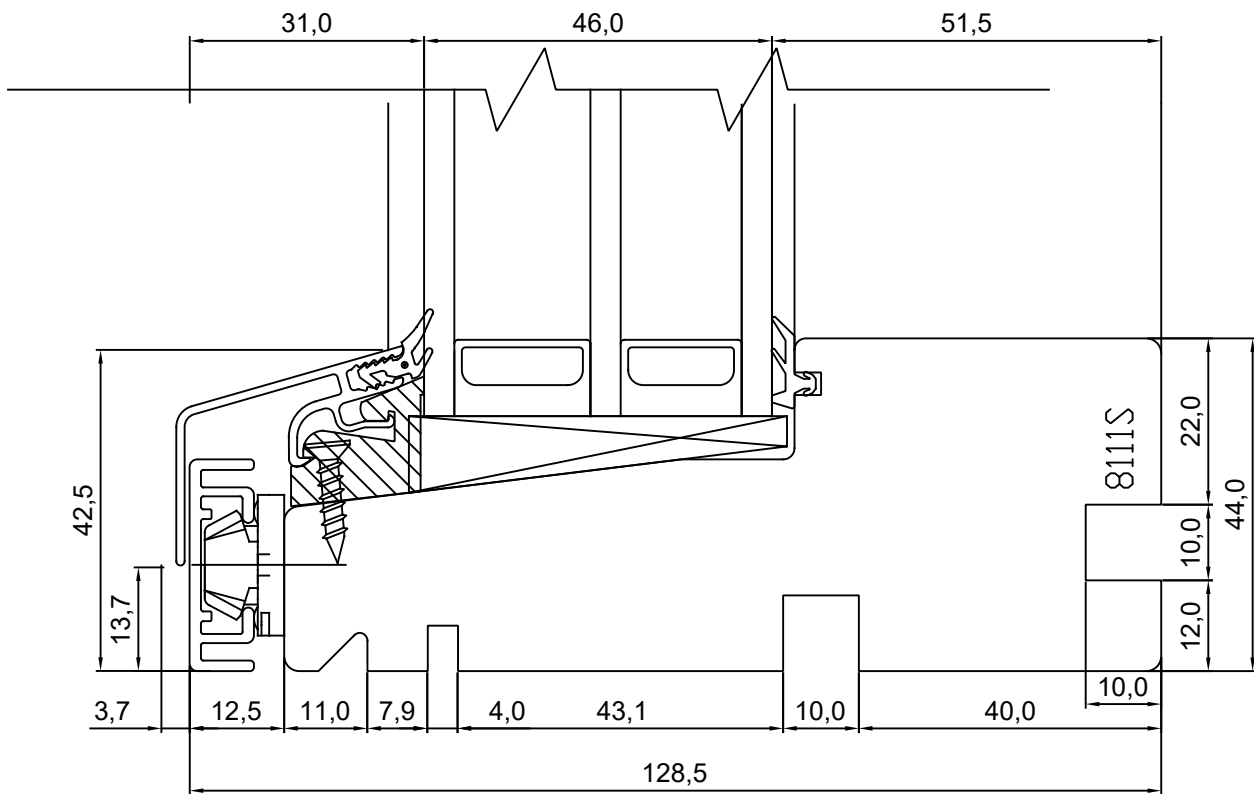

JOONISE NR:
V213PA.2.6

KUUPÄEV: 21.09.20 VJ.

MÕÕTKAVA: 1:1

VERSIOON A:

TOOTJA JÄTAB ENDALE
ÕIGUSE TEHA MUUDATUSI!

VERSIOON B:

Mäo, J ärvasmaa 72751
Tel. 384 8900
E-post: viking@viking.ee
www.viking.ee

VIKING21 3K PUIT-ALU AKEN KINNISE AKNA KÜLGLÖIGE