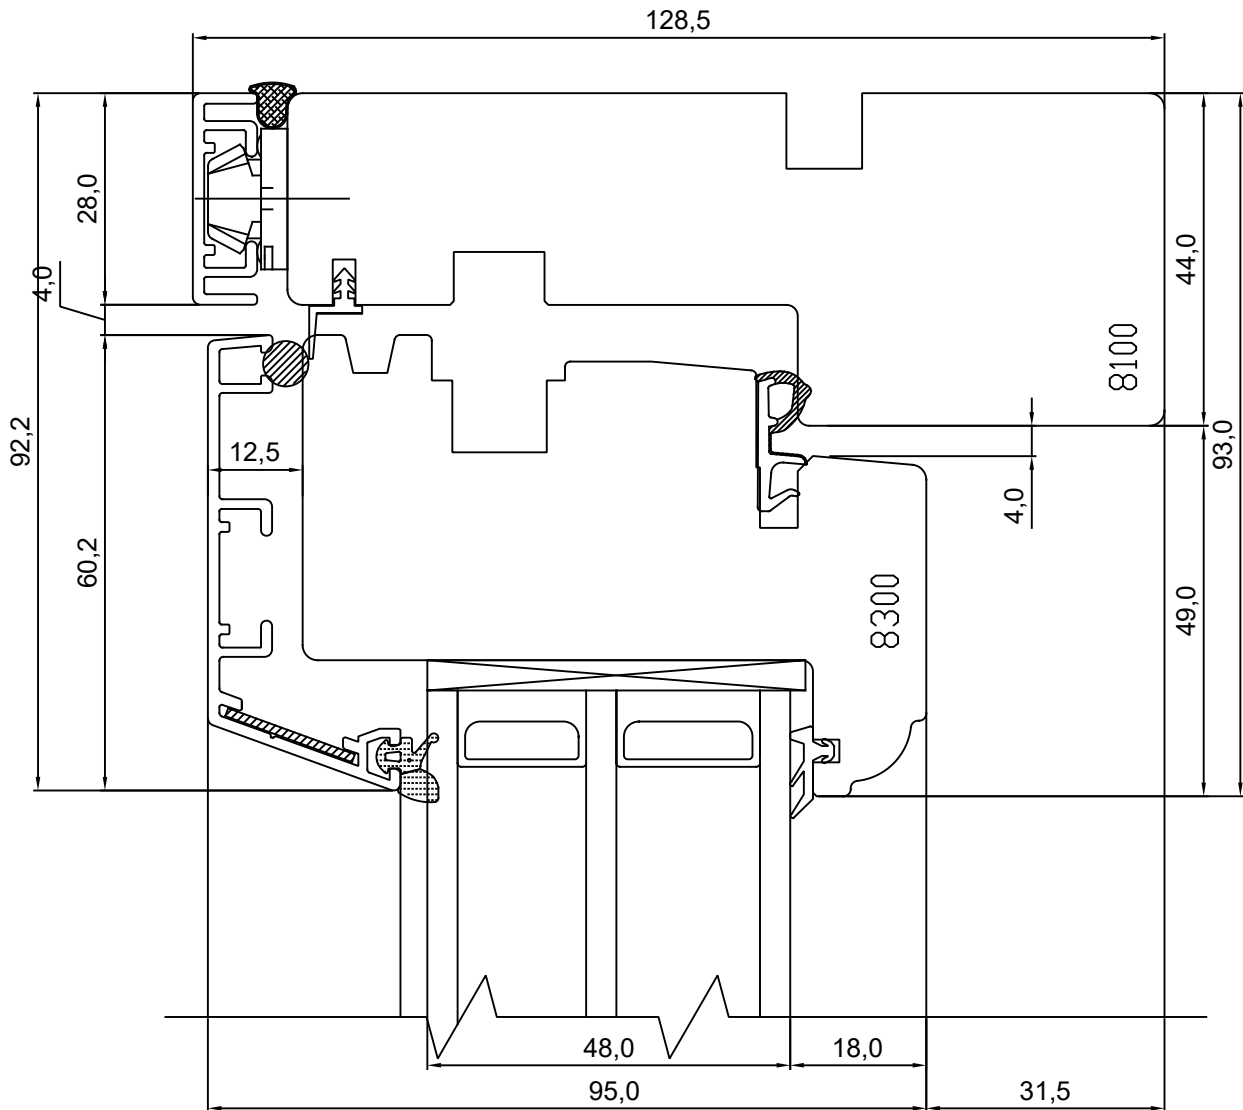

Mäo, J ärvasmaa 72751
Tel. 384 8900
E-post: viking@viking.ee
www.viking.ee

VIKING21 3K PUIT-ALU AKEN ÜLALÕIGE

JOONISE NR:
V213PA.2.5

KUUPÄEV: 21.09.20 VJ.

MÕÕTKAVA: 1:1

VERSIOON A:

TOOTJA JÄTAB ENDALE
ÕIGUSE TEHA MUUDATUSI!

VERSIOON B: