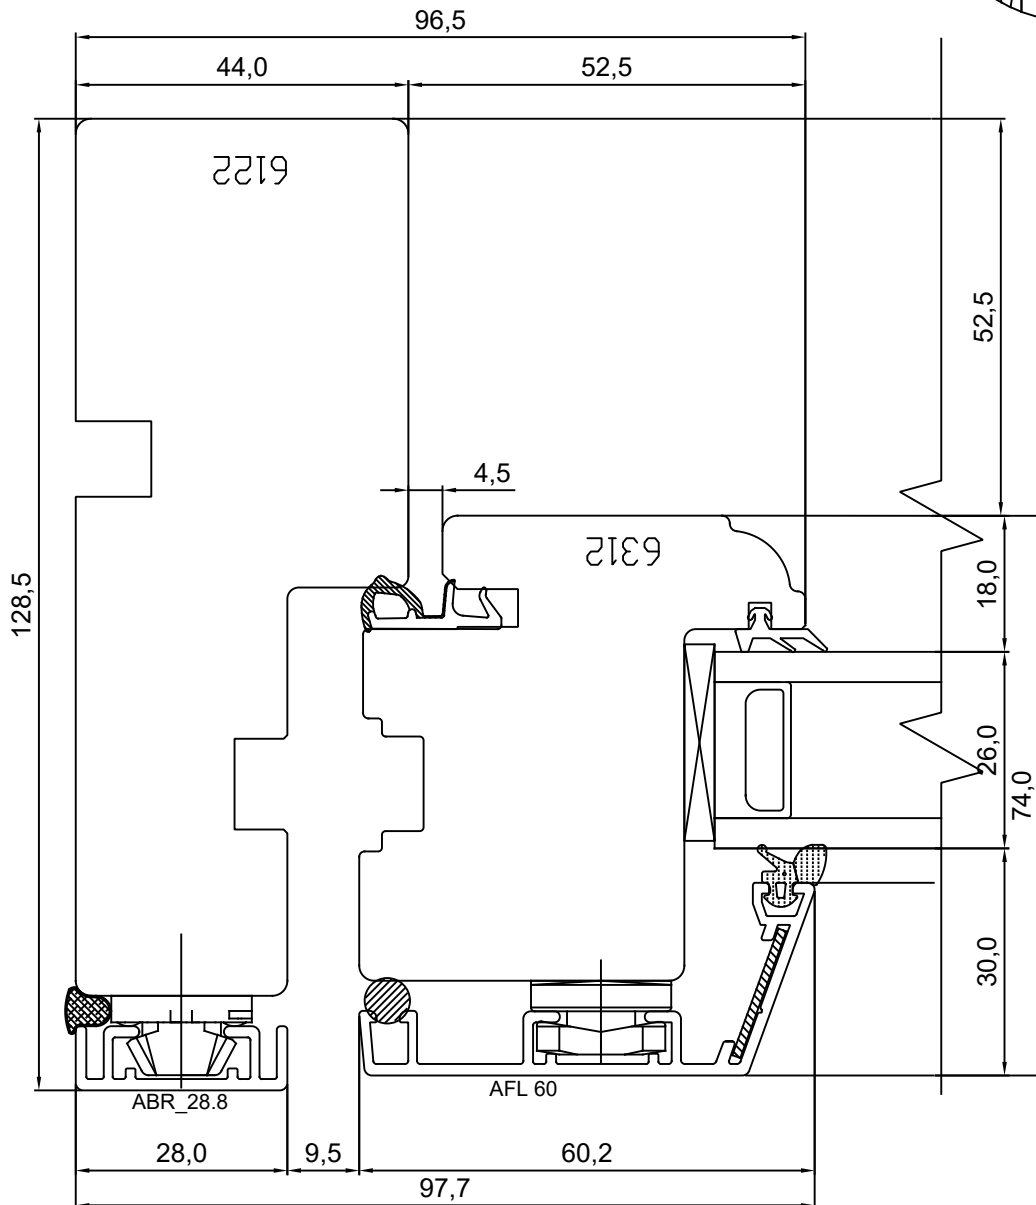

Mäo, J ärvasmaa 72751
Tel. 384 8900
E-post: viking@viking.ee
www.viking.ee

VIKING21 2K PUIT-ALU AKEN ALTPÖÖRDAVATAVA AKNA KÜLGLÕIGE

JOONISE NR:
V212PA.2.4

KUUPÄEV: 21.09.20 VJ.

MÕÕTKAVA: 1:1

VERSIOON A: 18.01.21 VJ.

TOOTJA JÄTAB ENDALE
ÕIGUSE TEHA MUUDATUSI!

VERSIOON B:

ILUPROFIILITA