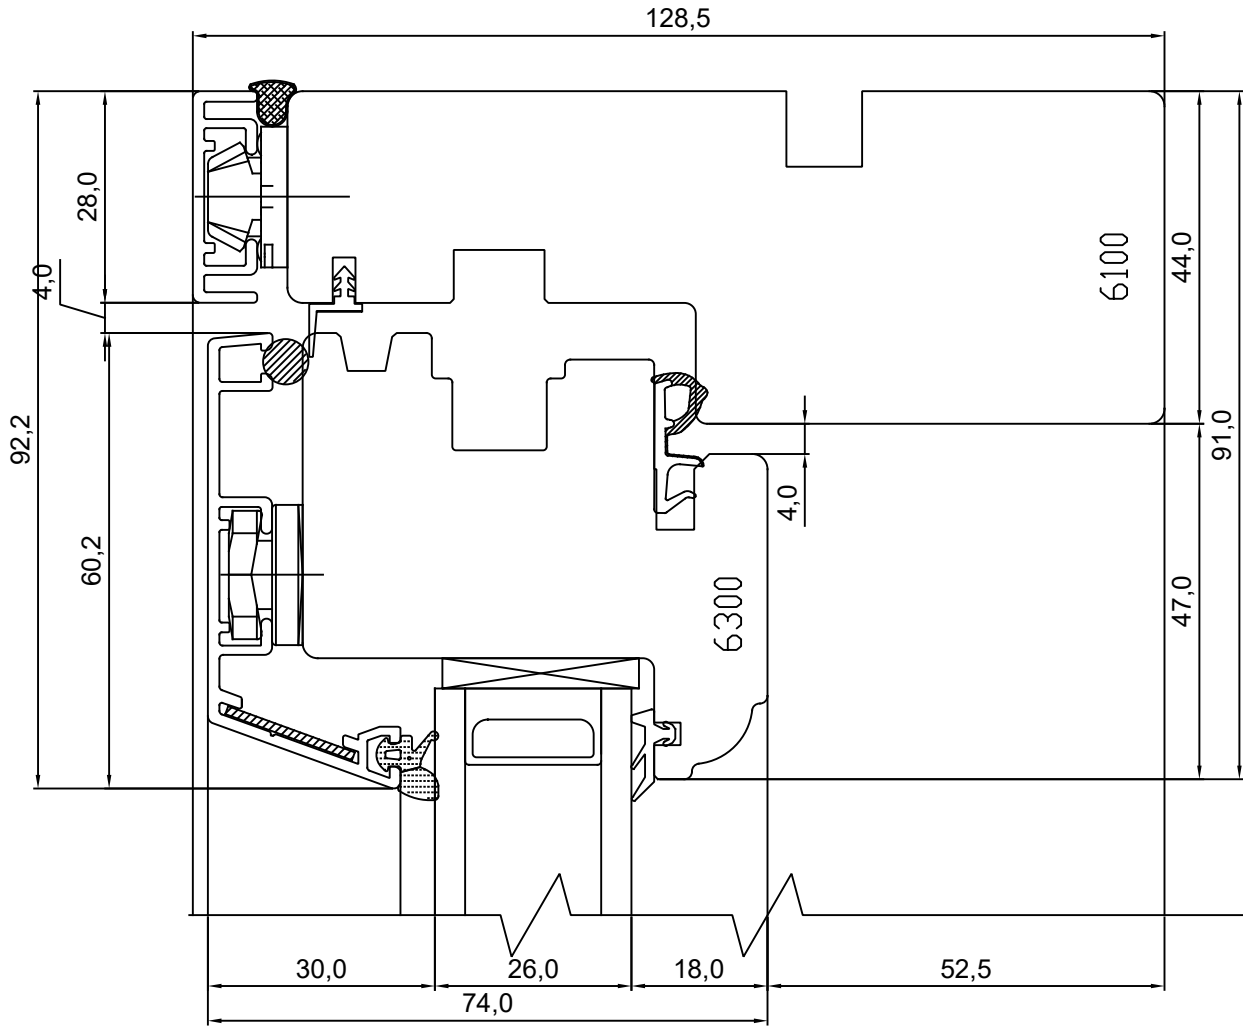

Mäo, J ärvasmaa 72751
Tel. 384 8900
E-post: viking@viking.ee
www.viking.ee

VIKING21 2K PUIT-ALU AKEN ÜLALÕIGE

JOONISE NR:
V212PA.2.5

KUUPÄEV: 21.09.20 VJ.

MÕÖTKAVA: 1:1

VERSIOON A:

TOOTJA JÄTAB ENDALE
ÕIGUSE TEHA MUUDATUSI!

VERSIOON B: