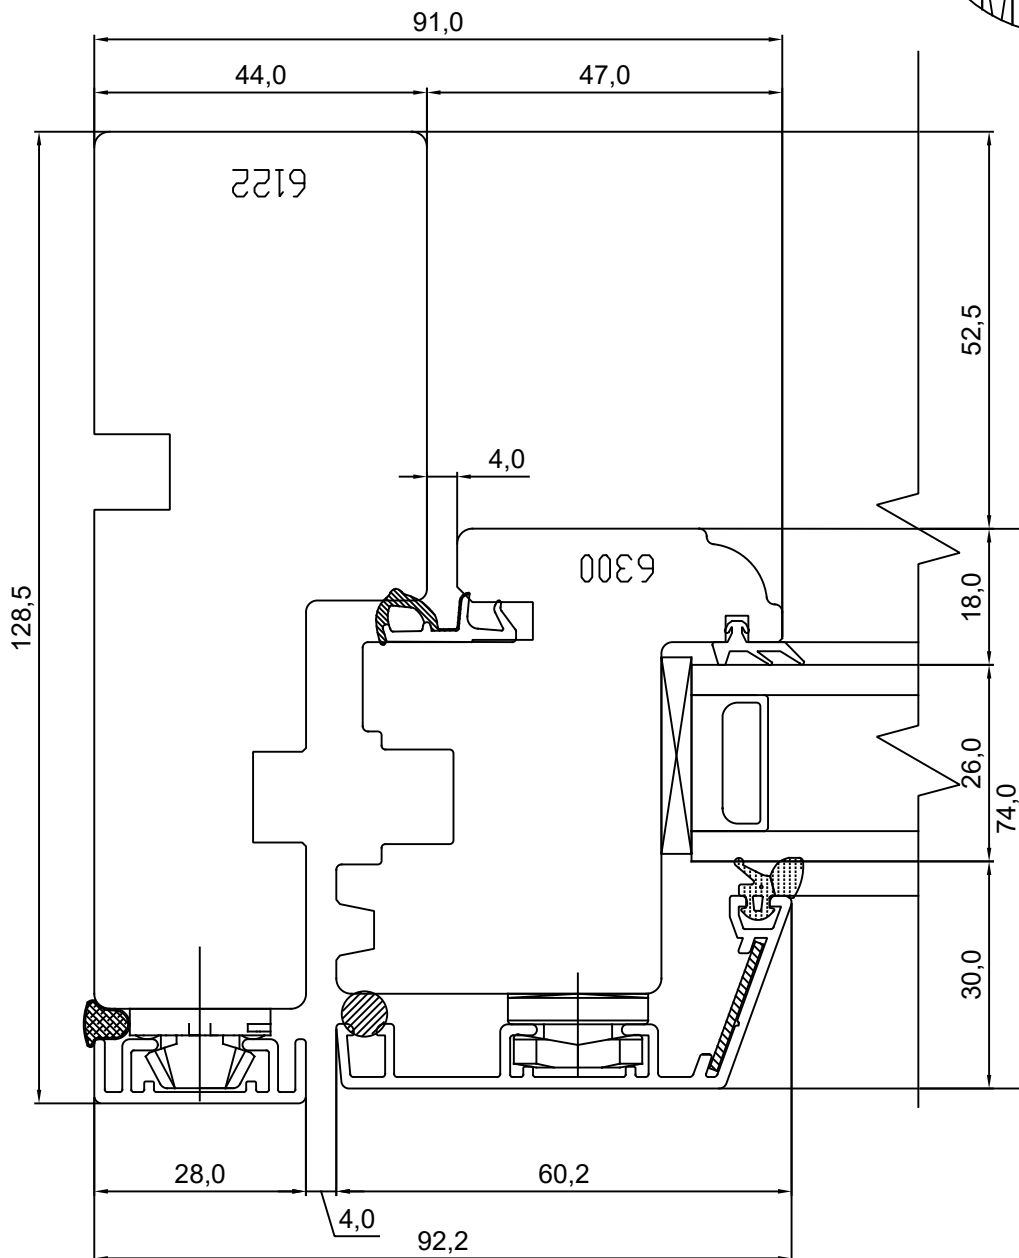

Mäo, J ärvasmaa 72751
Tel. 384 8900
E-post: viking@viking.ee
www.viking.ee

VIKING21 2K PUIT-ALU AKEN KÜLG- JA ALTAVATAVA AKNA KÜLGLÕIGE

JOONISE NR:
V212PA.2.3

KUUPÄEV: 21.09.20

VJ.

MÕÕTKAVA: 1:1

VERSIOON A:

TOOTJA JÄTAB ENDALE
ÕIGUSE TEHA MUUDATUSI!

VERSIOON B:

ILUPROFIILITA