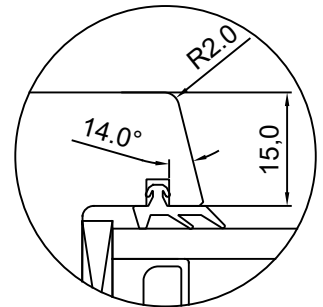

Mäo, J ärvasmaa 72751
Tel. 384 8900
E-post: viking@viking.ee
www.viking.ee

VIKING21 2K PUIT-ALU AKEN KÜLG- JA ALTAVATAVA AKNA KÜLGLÕIGE

JOONISE NR:
V212PA.2.3

KUUPÄEV: 21.09.20

VJ.

MÕÕTKAVA: 1:1

VERSIOON A:

TOOTJA JÄTAB ENDALE
ÕIGUSE TEHA MUUDATUSI!

VERSIOON B:

ILUPROFIILITA