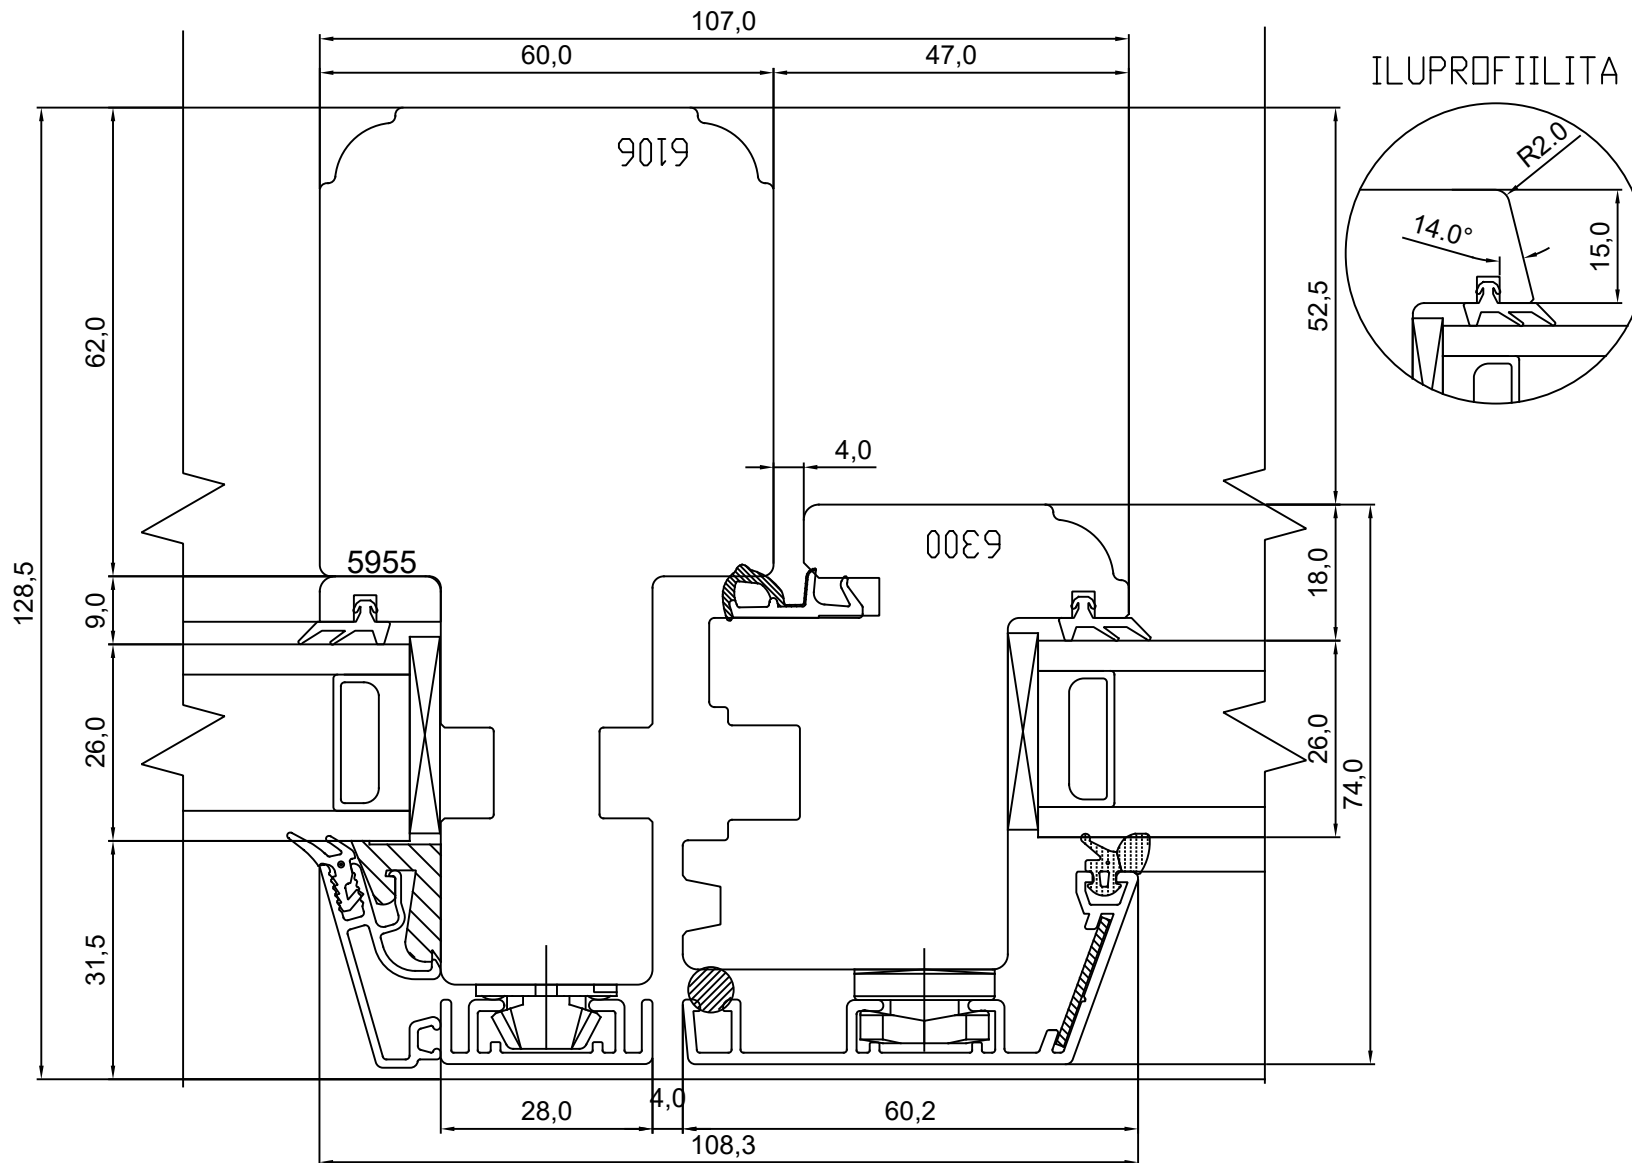

Mäo, J är vamaa 72751
Tel. 384 8900
E-post: viking@viking.ee
www.viking.ee

VIKING21 2K PUIT-ALU AKEN
LÕIGE VERTIKAALSEST IMPOSTIST
RAAMIGA PAREMAL

JOONISE NR:
V212PA.2.15

KUUPÄEV: 22.12.20 VJ.

MÕÕTKAVA: 1:1

VERSIOON A:

TOOTJA JÄTAB ENDALE
ÕIGUSE TEHA MUUDATUSI!

VERSIOON B: