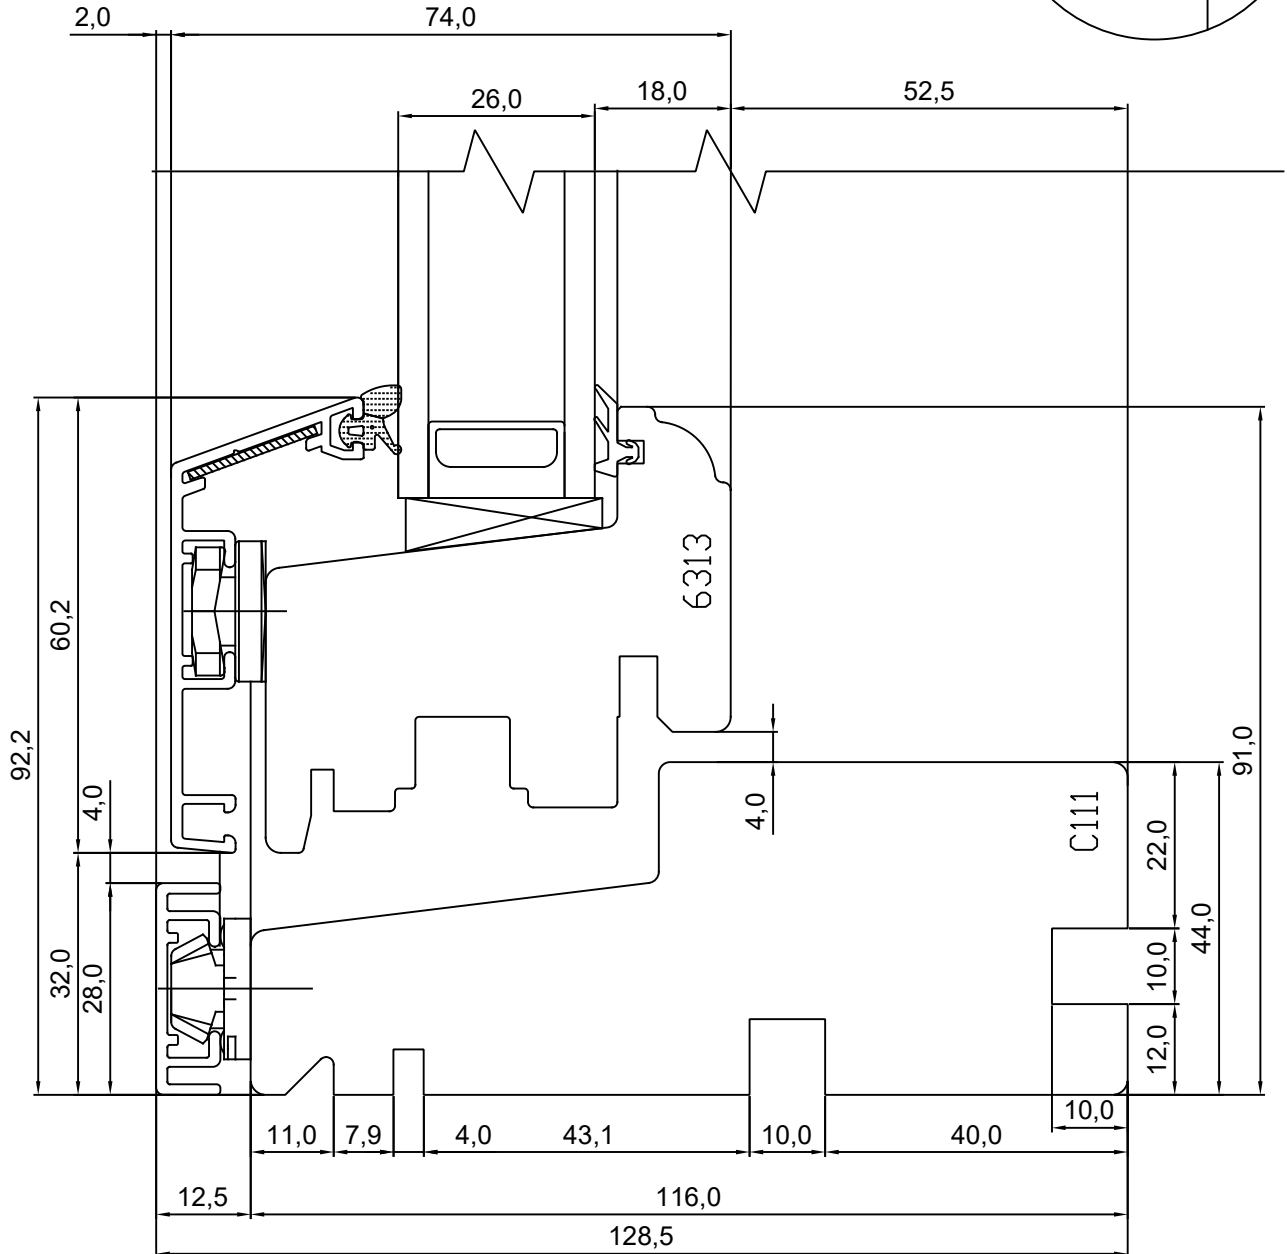

Mäo, J ärvasmaa 72751
Tel. 384 8900
E-post: viking@viking.ee
www.viking.ee

VIKING21 2K PUIT-ALU AKEN
ALT- JA ALTPÖÖRDAVATAVA AKNA
ALUMINE SÕLM

JOONISE NR:
V212PA.2.1

KUUPÄEV: 21.09.20 VJ.

MÕÕTKAVA: 1:1

VERSIOON A:

TOOTJA JÄTAB ENDALE
ÕIGUSE TEHA MUUDATUSI!

VERSIOON B:

ILUPROFIILITA