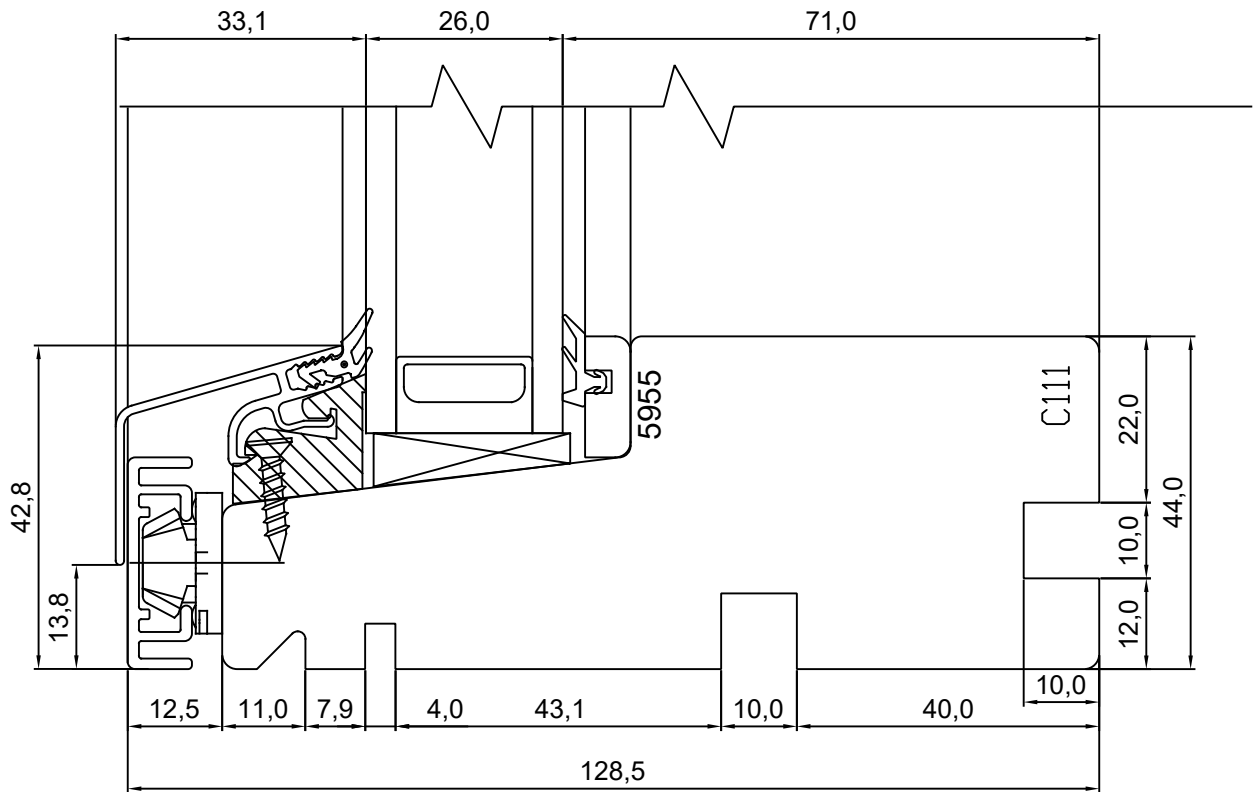

# VIKING21 2K PUIT-ALU AKEN KINNISE AKNA ALALÕIGE

JOONISE NR:  
V212PA.2.6

KUUPÄEV: 21.09.20 VJ.

MÕÕTKAVA: 1:1

VERSIOON A:

TOOTJA JÄTAB ENDALE  
ÕIGUSE TEHA MUUDATUSI!

VERSIOON B:

Mäo, J ärvasmaa 72751  
Tel. 384 8900  
E-post: viking@viking.ee  
www.viking.ee