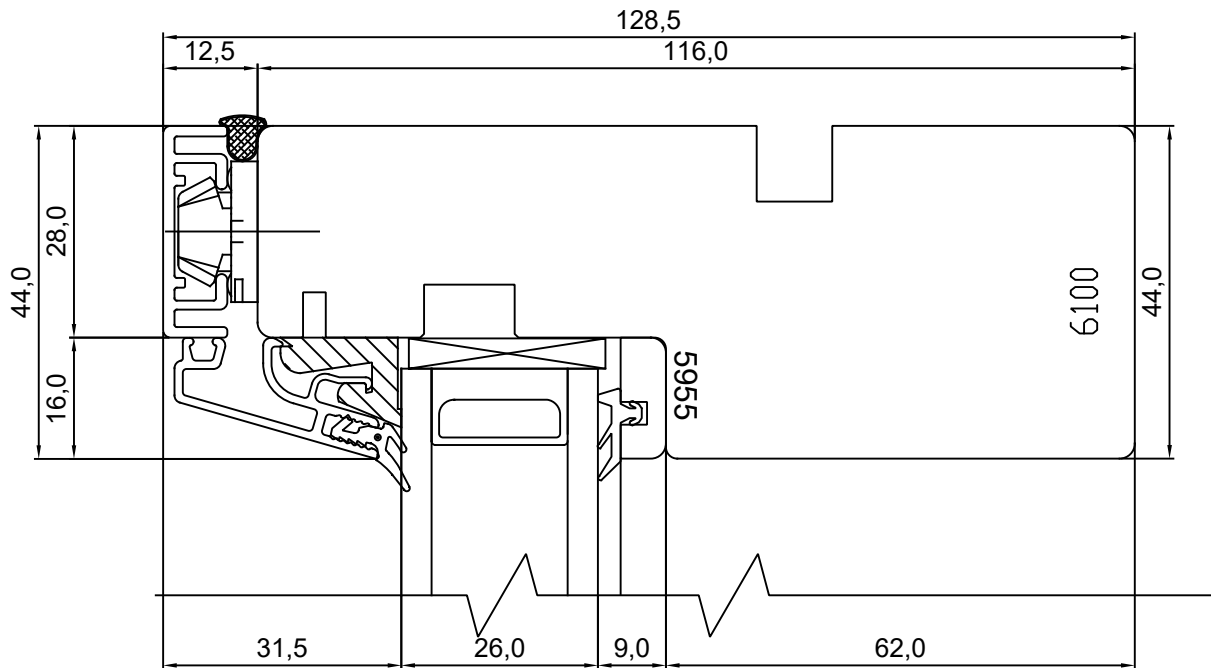

Mäo, J ärvamaa 72751
Tel. 384 8900
E-post: viking@viking.ee
www.viking.ee

VIKING21 2K PUIT-ALU AKEN KINNISE AKNA ÜLALÕIGE

JOONISE NR:
V212PA.2.8

KUUPÄEV: 21.09.20 VJ.

MÕÕTKAVA: 1:1

VERSIOON A:

TOOTJA JÄTAB ENDALE
ÕIGUSE TEHA MUUDATUSI!

VERSIOON B: