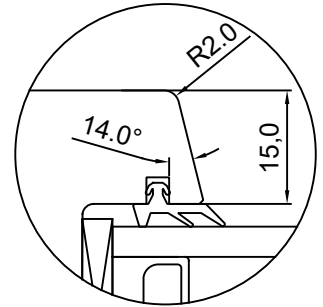

Mäo, J ärvasmaa 72751
Tel. 384 8900
E-post: viking@viking.ee
www.viking.ee

VIKING21 2K PUIT-ALU AKEN ALTPÖÖRDAVATAVA AKNA KÜLGLÕIGE

JOONISE NR:
V212PA.2.4

KUUPÄEV: 21.09.20 VJ.

MÕÕTKAVA: 1:1

VERSIOON A: 18.01.21 VJ.

TOOTJA JÄTAB ENDALE
ÕIGUSE TEHA MUUDATUSI!

VERSIOON B:

ILUPROFIILITA