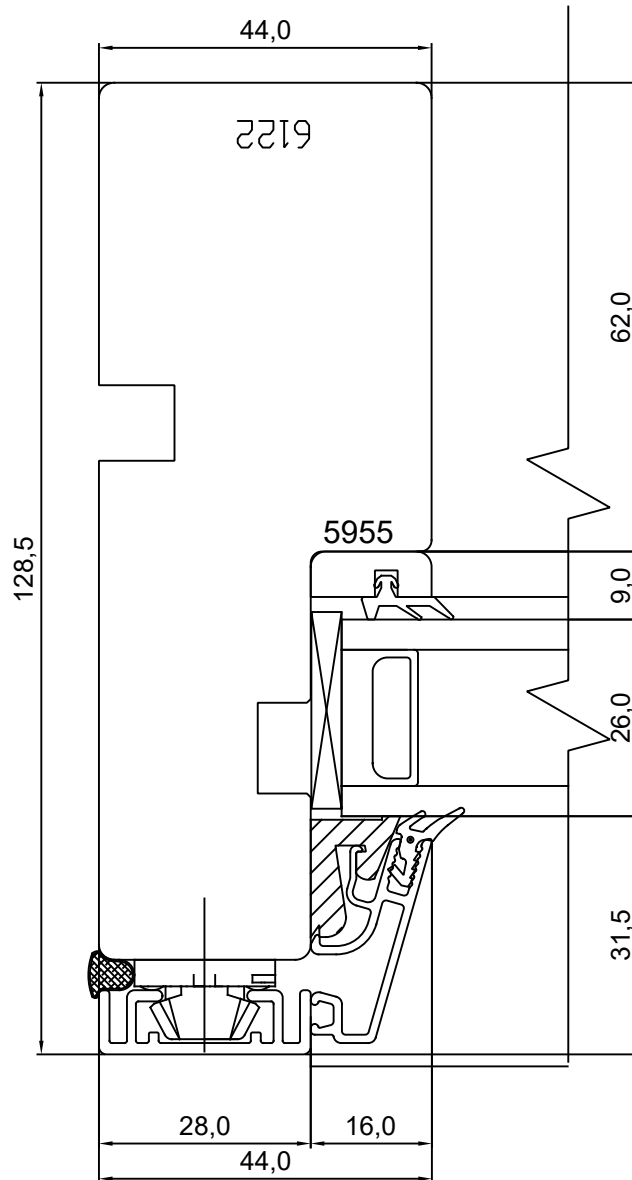

# VIKING21 2K PUIT-ALU AKEN KINNISE AKNA KÜLGLÖIGE

JONISE NR:  
V212PA.2.7

KUUPÄEV: 21.09.20 VJ.

MÕÖTKAVA: 1:1

VERSIOON A:

TOOTJA JÄTAB ENDALE  
ÕIGUSE TEHA MUUDATUSI!

VERSIOON B:

Mäo, J ärvamaa 72751  
Tel. 384 8900  
E-post: viking@viking.ee  
www.viking.ee