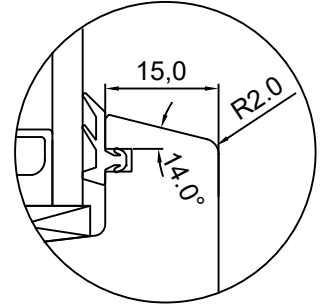

Mäo, J ärvasmaa 72751
Tel. 384 8900
E-post: viking@viking.ee
www.viking.ee

VIKING21 2K PUIT-ALU AKEN
ALT- JA ALTPÖÖRDAVATAVA AKNA
ALUMINE SÕLM

JOONISE NR:
V212PA.2.1

KUUPÄEV: 21.09.20 VJ.

MÕÕTKAVA: 1:1

VERSIOON A:

TOOTJA JÄTAB ENDALE
ÕIGUSE TEHA MUUDATUSI!

VERSIOON B:

ILUPROFIILITA