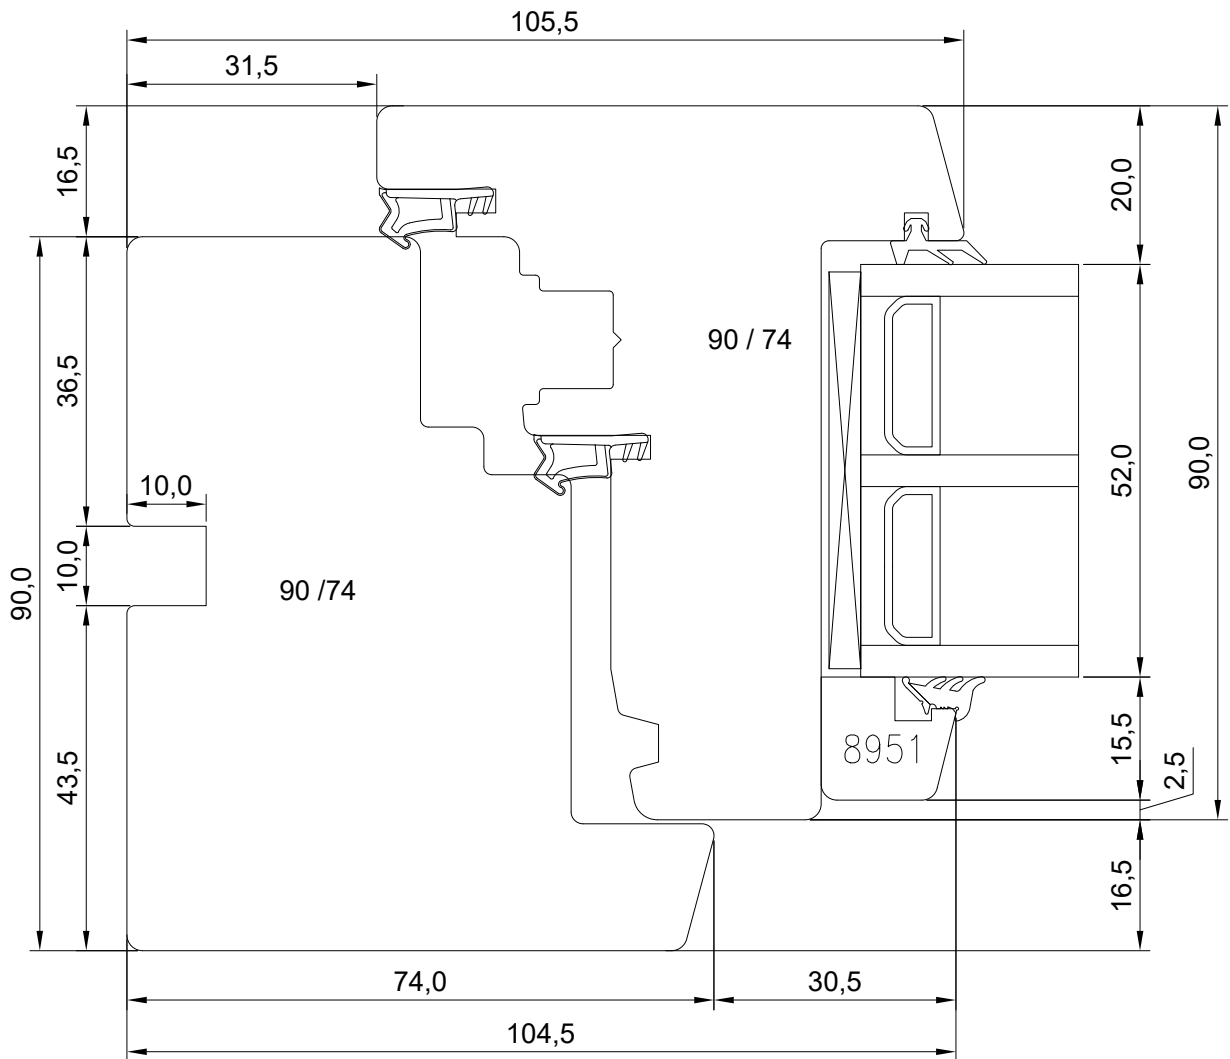

Mäo, J ärvamaa 72751
Tel. 384 8900
E-post: viking@viking.ee
www.viking.ee

DK22 3-GLAZED WOODEN WINDOW JAMB AND HEAD OF OPENING WINDOW

JOONISE NR:
DK22.3.2.1

KUUPÄEV: 30.11.21 VJ

MÕÕTKAVA: 1:1

VERSIOON A:

TOOTJA JÄTAB ENDALE
ÕIGUSE TEHA MUUDATUSI!

VERSIOON B:

Manufacturer has reserved the right to make changes!