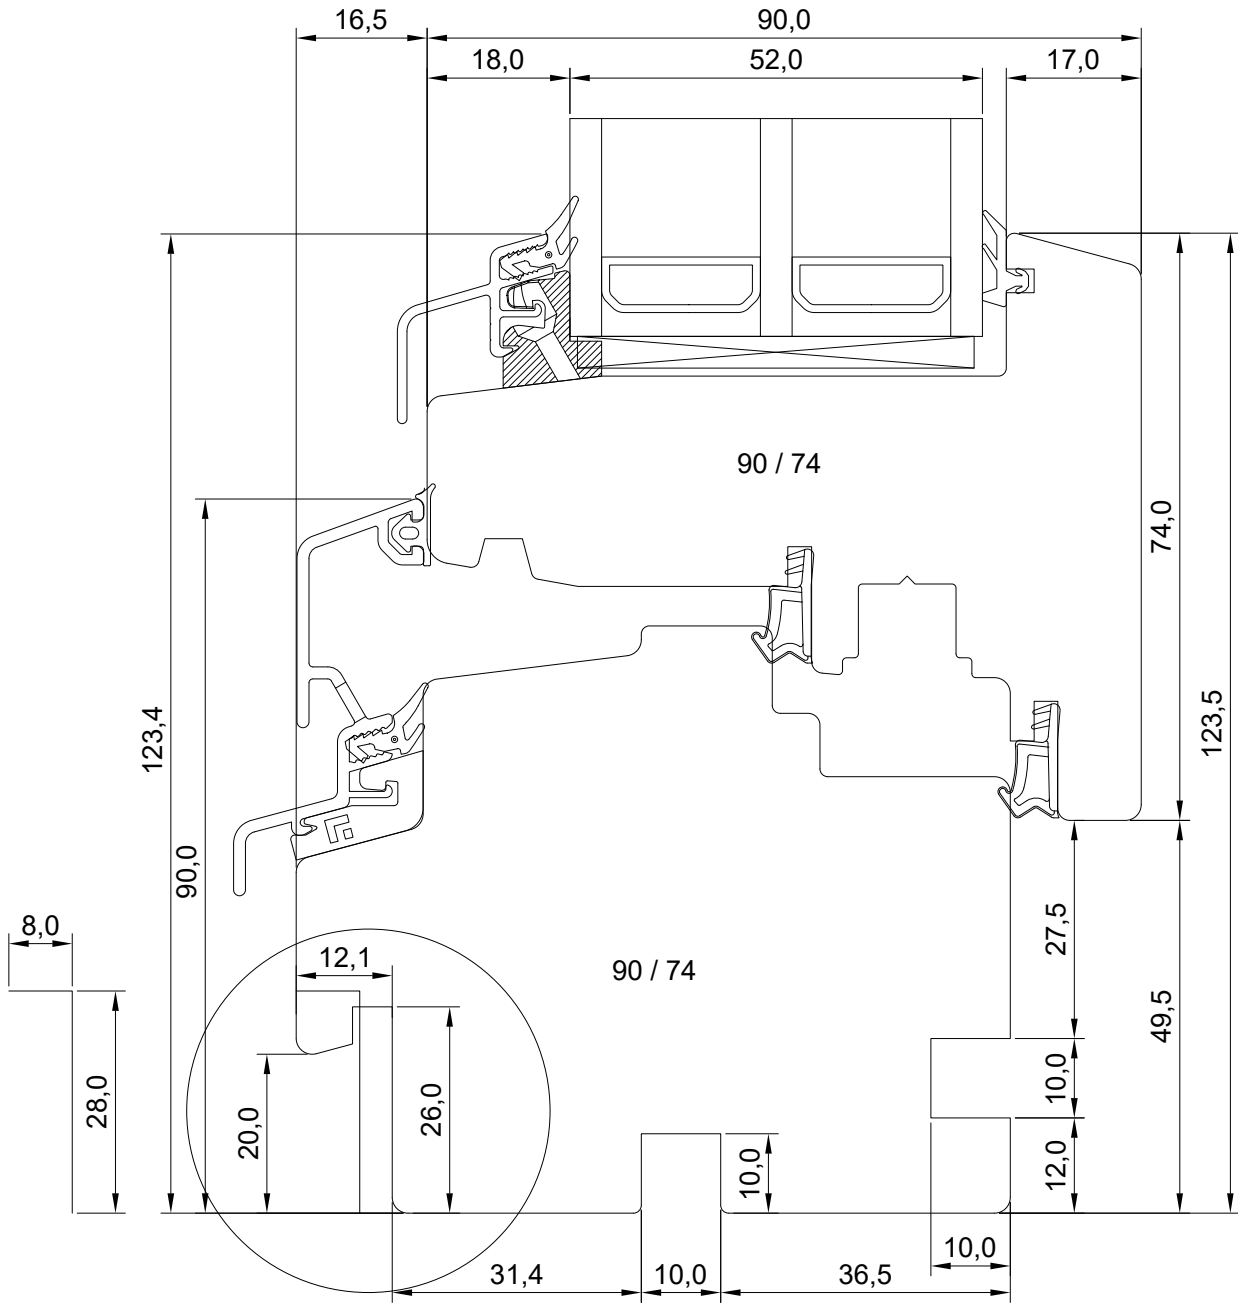

MÕÕTKAVA: 1:1
TOOTJA JÄTAB ENDALE
ÕIGUSE TEHA MUUDATUSI!

Manufacturer has reserved the right to make changes!

Mäo, J ärvamaa 72751
Tel. 384 8900
E-post: viking@viking.ee
www.viking.ee

DK22 3-GLAZED WOODEN WINDOW JAMB AND HEAD OF OPENING WINDOW