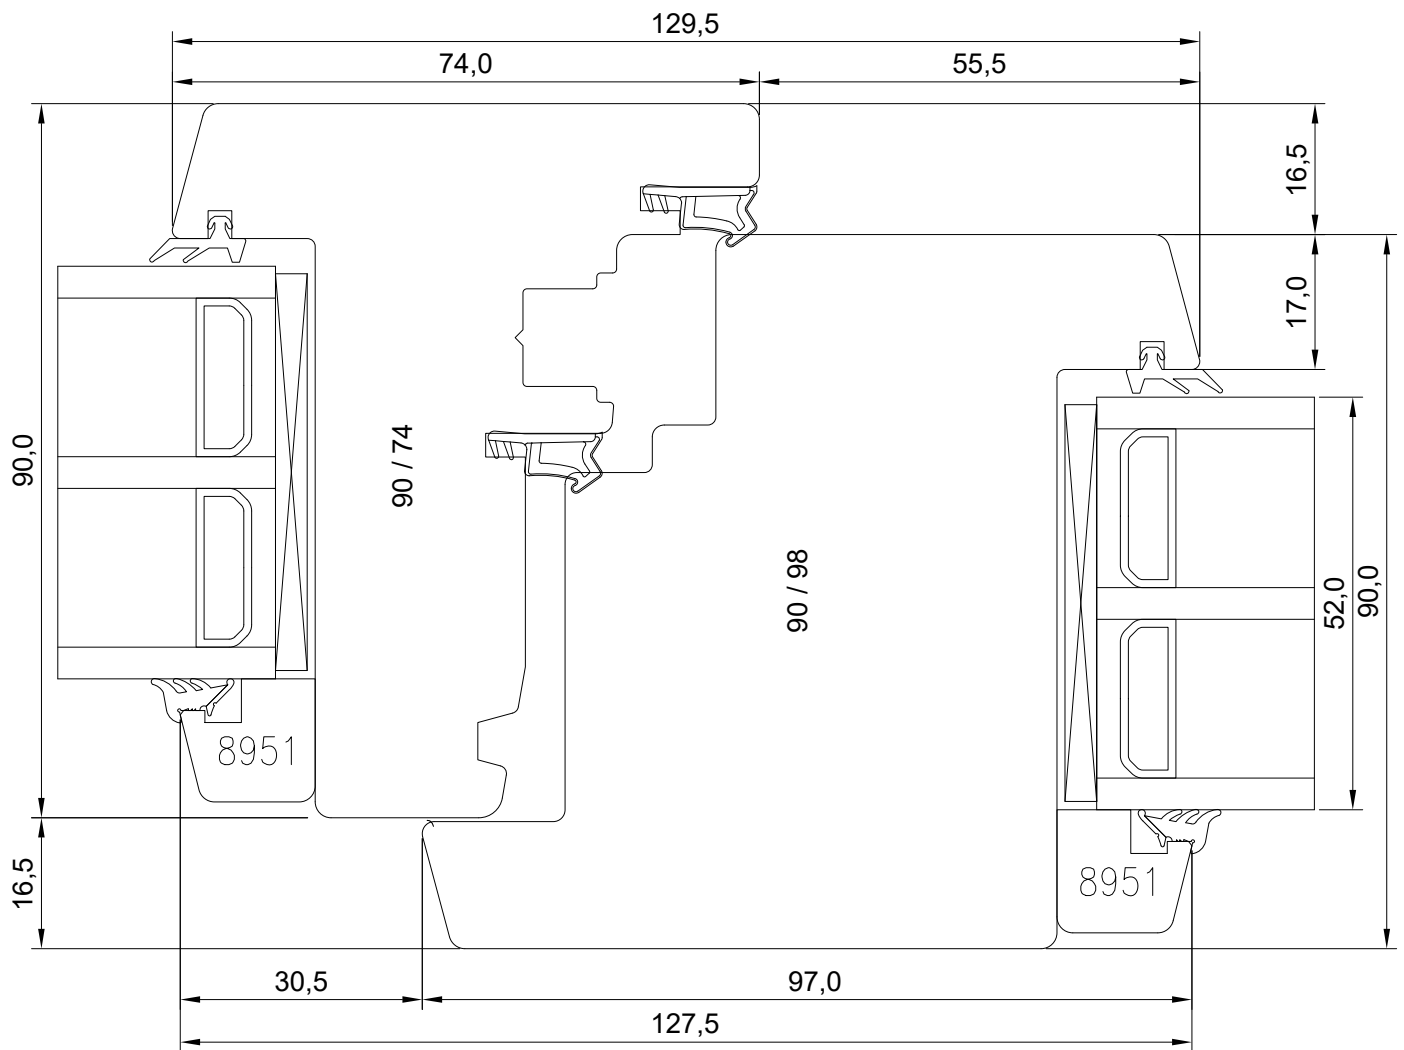

Mäo, J ärvamaa 72751
Tel. 384 8900
E-post: viking@viking.ee
www.viking.ee

DK22 3-GLAZED WOODEN WINDOW MULLION WITH OPENING SASH & FIXED LIGHT

JOONISE NR:

DK22.3.2.12

KUUPÄEV:	30.11.21	VJ
VERSIOON A:	22.11.22	VJ
VERSIOON B:		

MÕÕTKAVA:	1:1
TOOTJA JÄTAB ENDALE ÕIGUSE TEHA MUUDATUSI!	

Manufacturer has reserved the right to make changes!