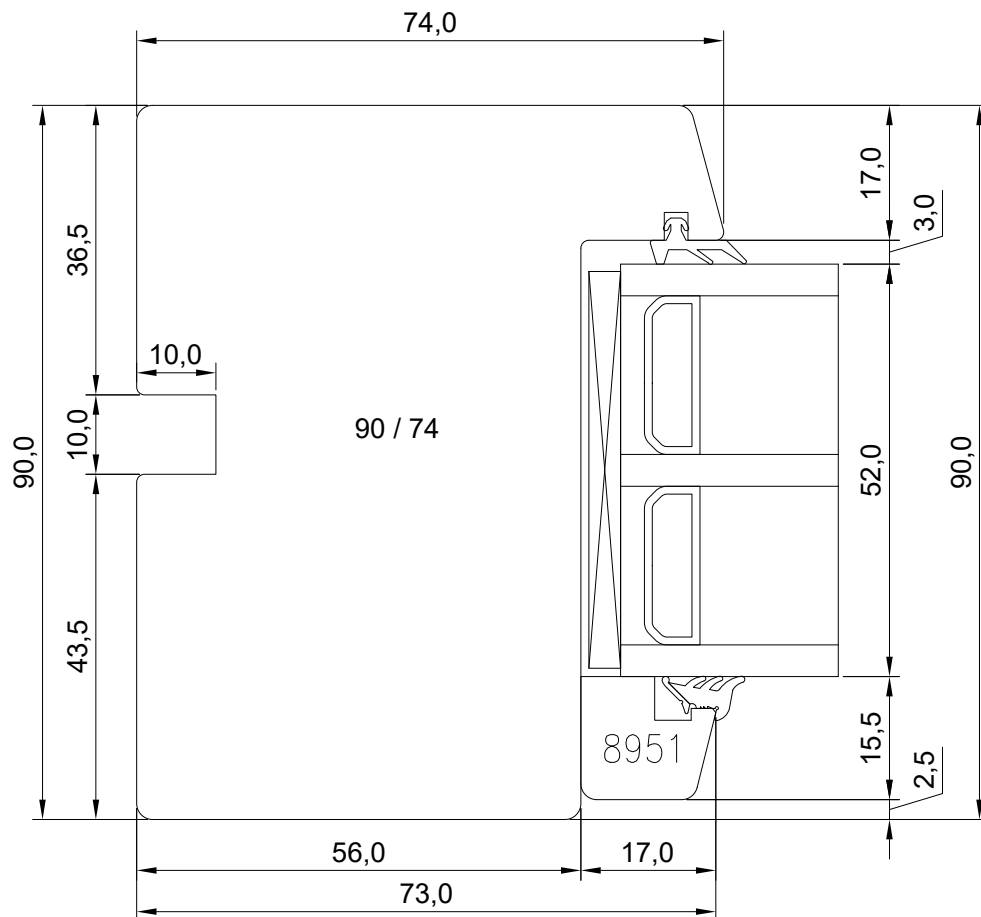

DK22 3-GLAZED WOODEN WINDOW JAMB AND HEAD OF FIXED LIGHT

JOONISE NR:
DK22.3.2.3

KUUPÄEV: 30.11.21 VJ

MÕÕTKAVA: 1:1

VERSIOON A:

TOOTJA JÄTAB ENDALE
ÕIGUSE TEHA MUUDATUSI!

VERSIOON B:

Mäo, J ärvamaa 72751
Tel. 384 8900
E-post: viking@viking.ee
www.viking.ee