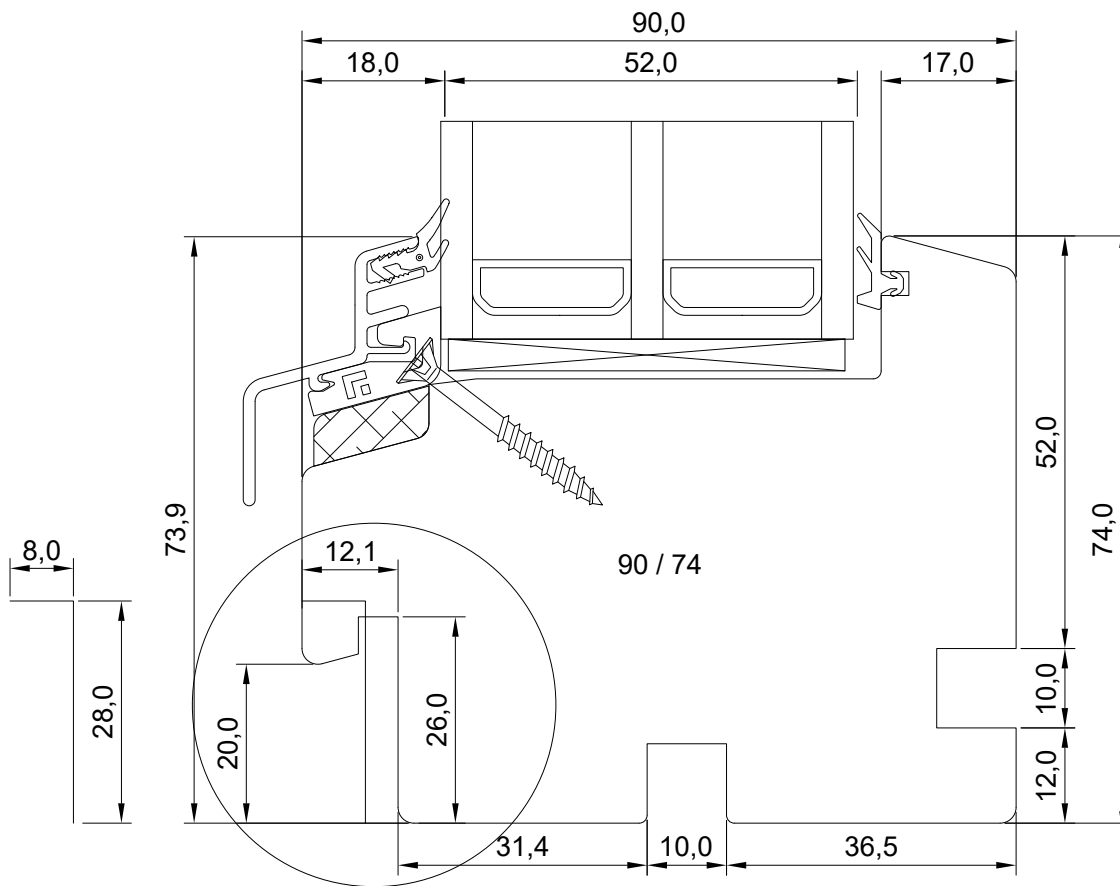

Mäo, J ärvamaa 72751
Tel. 384 8900
E-post: viking@viking.ee
www.viking.ee

DK22 3-GLAZED WOODEN WINDOW SILL OF FIXED LIGHT

JOONISE NR:
DK22.3.2.6

KUUPÄEV:	30.11.21	VJ
VERSIOON A:	17.08.22	VJ
VERSIOON B:		

MÕÕTKAVA: 1:1
TOOTJA JÄTAB ENDALE
ÕIGUSE TEHA MUUDATUSI!