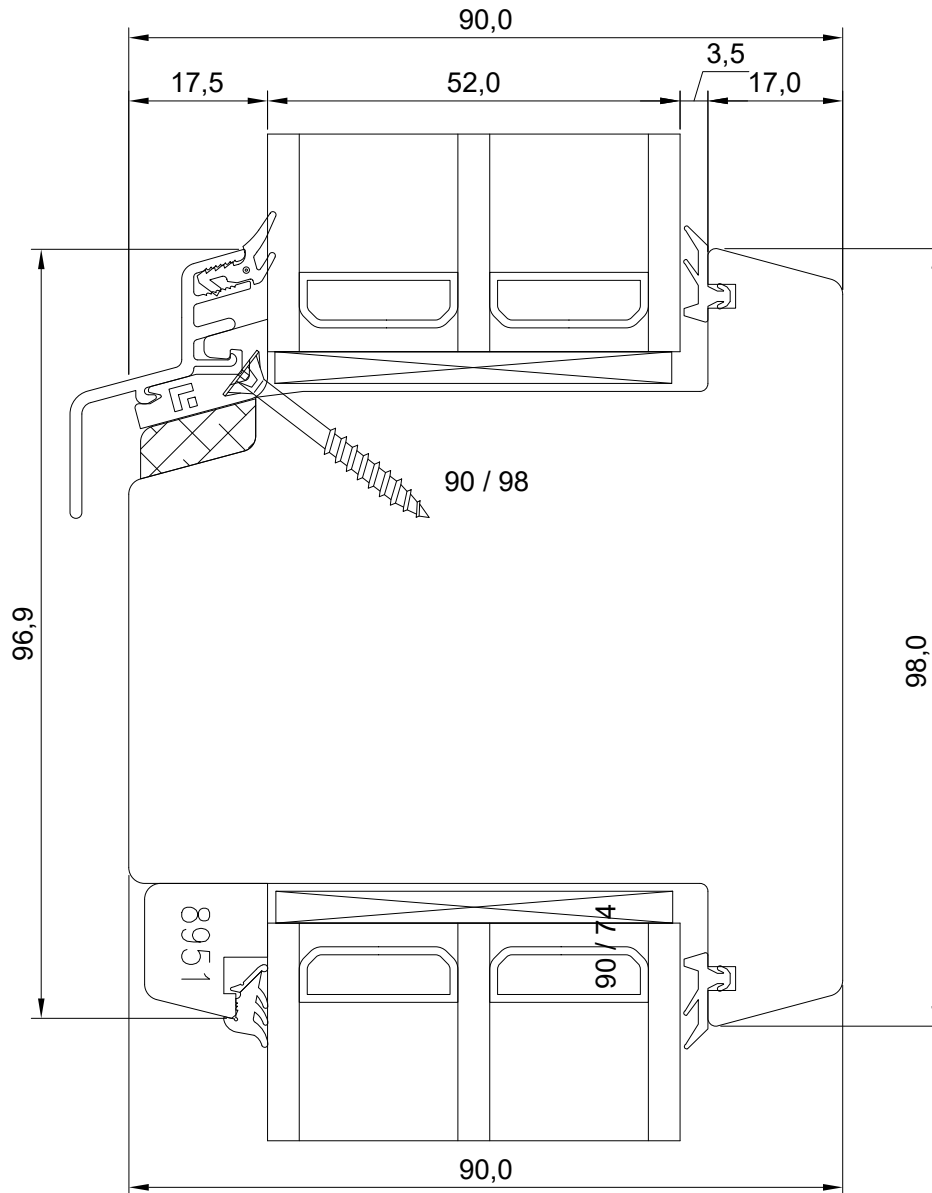

DK22 3-GLAZED WOODEN WINDOW TRANSOM WITH FIXED LIGHTS

JOONISE NR:

DK22.3.2.10

KUUPÄEV:	30.11.21	VJ
VERSION A:	22.11.22	VJ
VERSION B:		

MÕÕTKAVA: 1:1

TOOTJA JÄTAB ENDALE
ÕIGUSE TEHA MUUDATUSI!

Manufacturer has reserved the right to make changes!