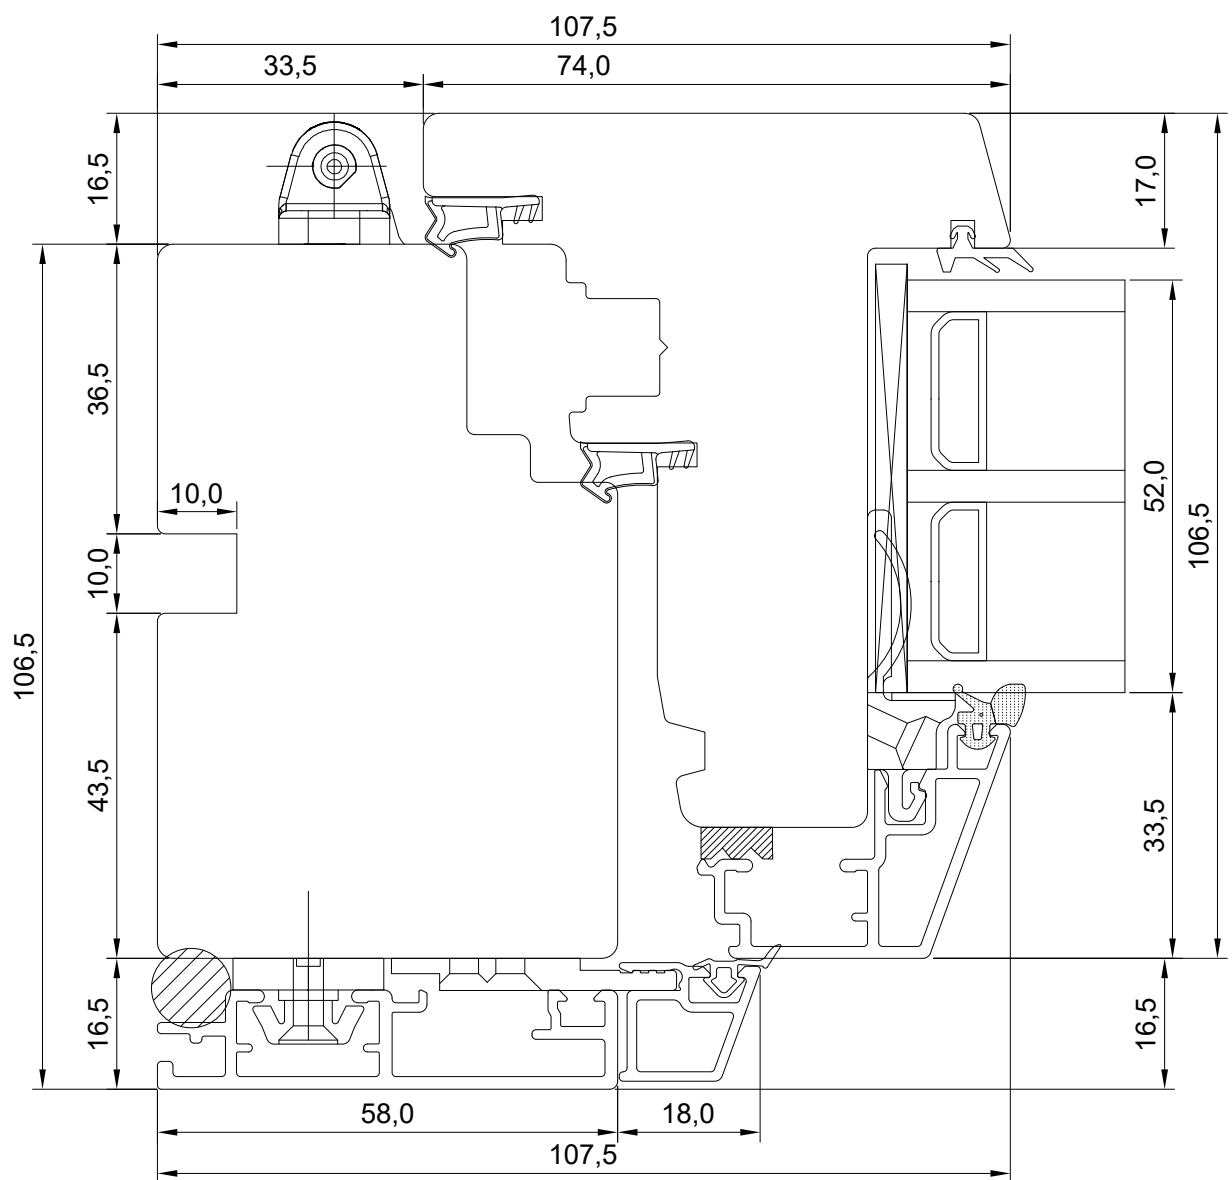

Mäo, Järvamaa 72751
Tel. 384 8900
E-post: viking@viking.ee
www.viking.ee

DK22 PUIT-ALU AKEN AVANEVA AKNA KÜLG- JA ÜLALÕIGE

JOONISE NR:
DK22PA.2.1

KUUPÄEV:	30.11.21	VJ
VERSION A:	06.05.22	VJ
VERSION B:		

MÕÕTKAVA: 1:1
TOOTJA JÄTAB ENDALE
ÕIGUSE TEHA MUUDATUSI!