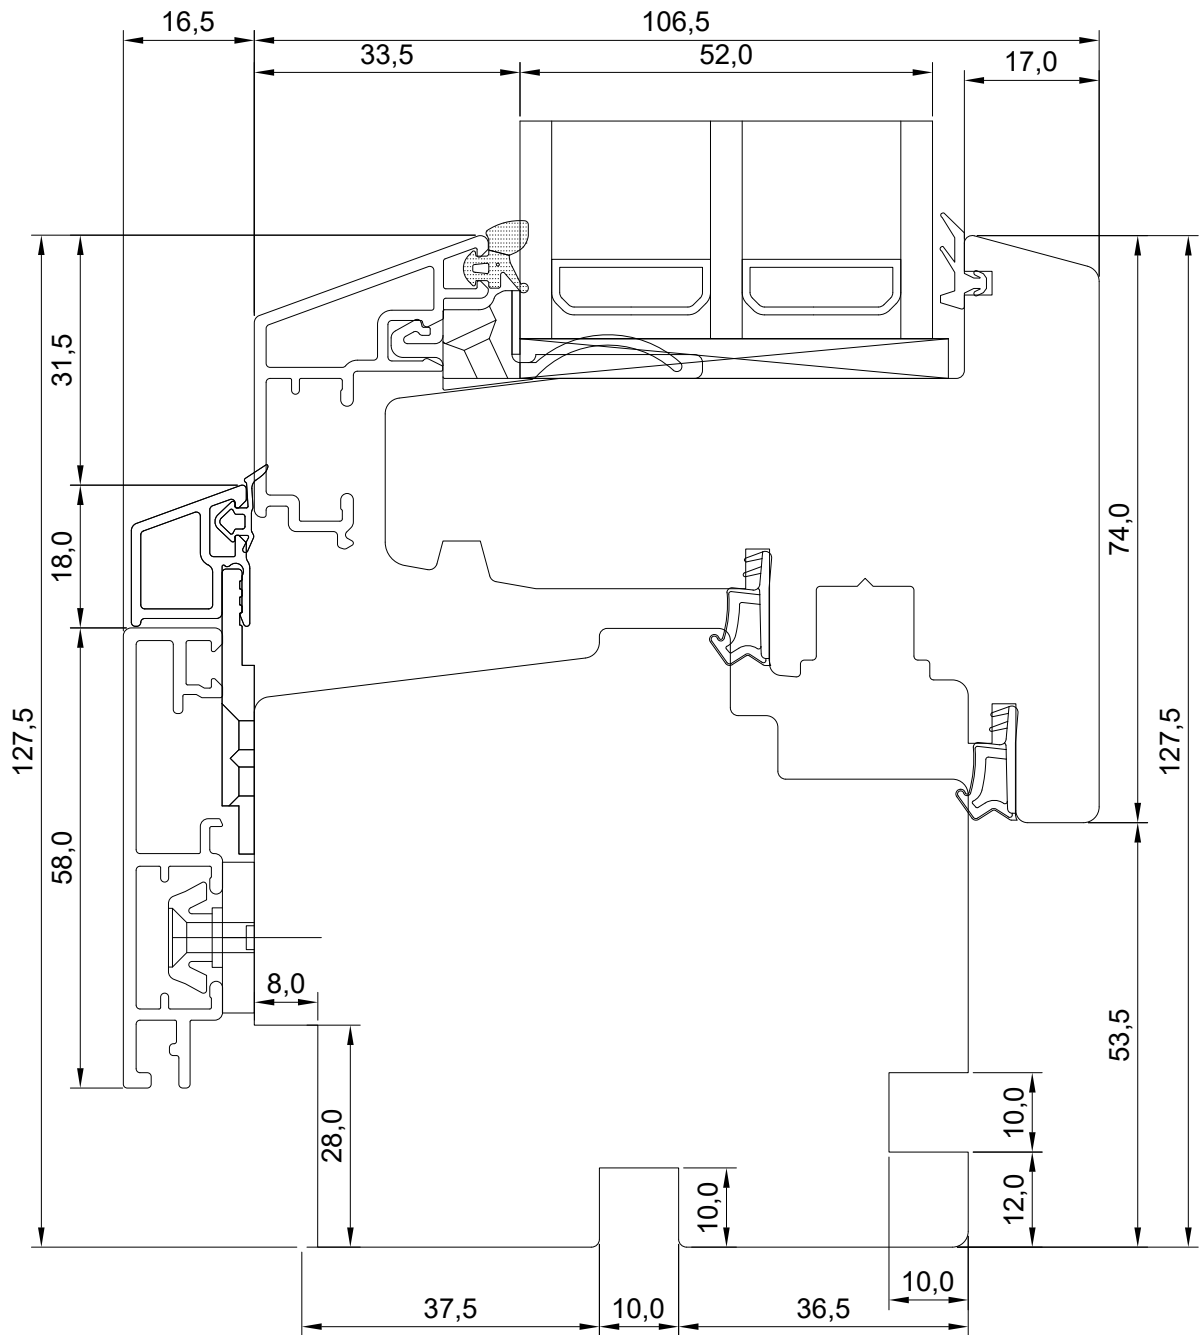

# DK22 PUIT-ALU AKEN AVANEVA AKNA ALALÕIGE AKNALAUA JA VEEPLEKI SOONTEGA

JOONISE NR:  
DK22PA.2.5

KUUPÄEV:	30.11.21	VJ
VERSION A:	06.05.22	VJ
VERSION B:		

MÕÕTKAVA: 1:1  
TOOTJA JÄTAB ENDALE  
ÕIGUSE TEHA MUUDATUSI!