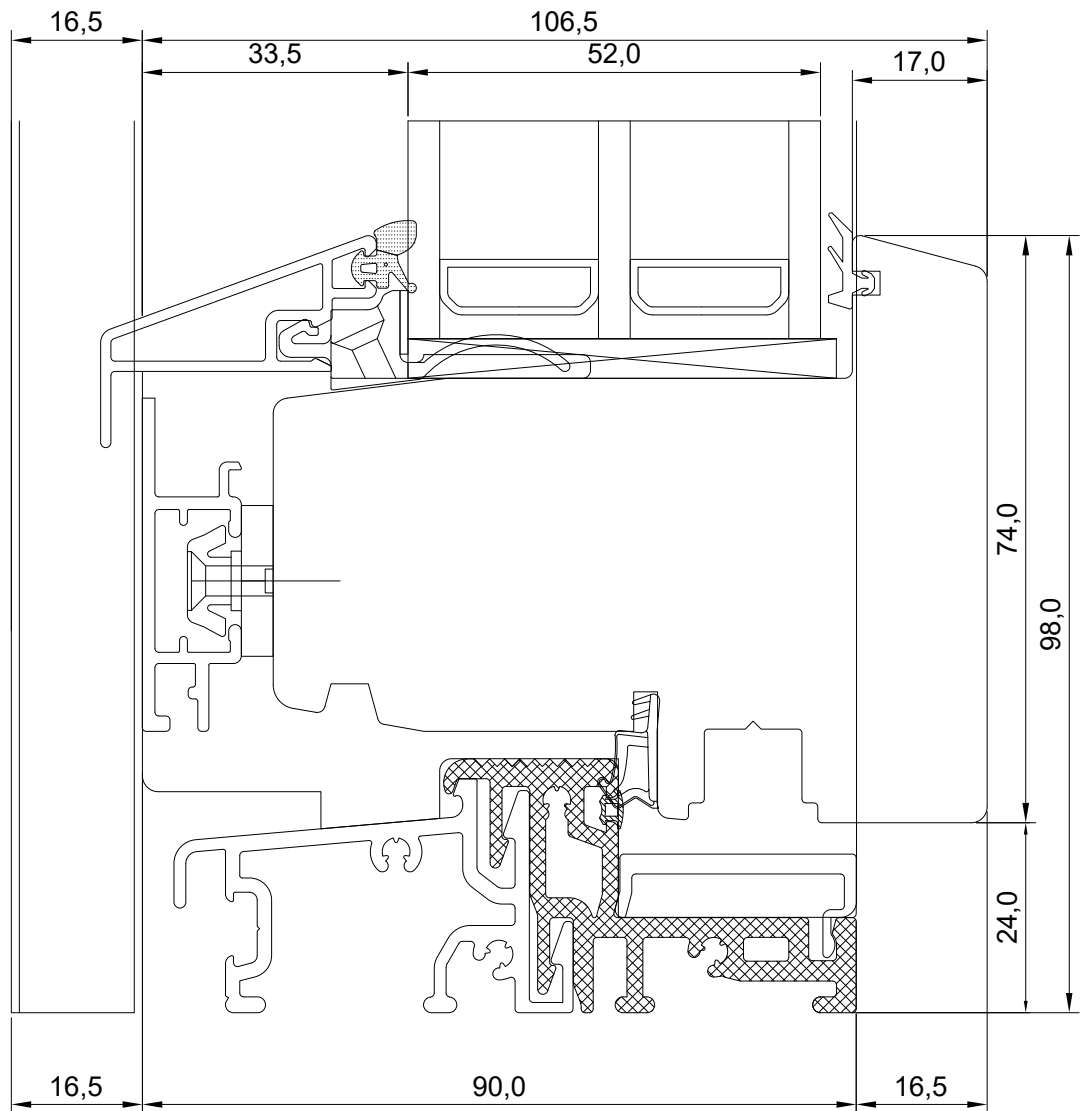

Mäo, Järvamaa 72751
Tel. 384 8900
E-post: viking@viking.ee
www.viking.ee

DK22 SLIM

WESER PAKUGA AKNA ALALÕIGE

JOONISE NR:

DK22PA.2.16

KUUPÄEV: 23.03.22

VJ

VERSION A: 06.05.22

VJ

VERSION B:

MÕÕTKAVA: 1:1

TOOTJA JÄTAB ENDALE
ÕIGUSE TEHA MUUDATUSI!