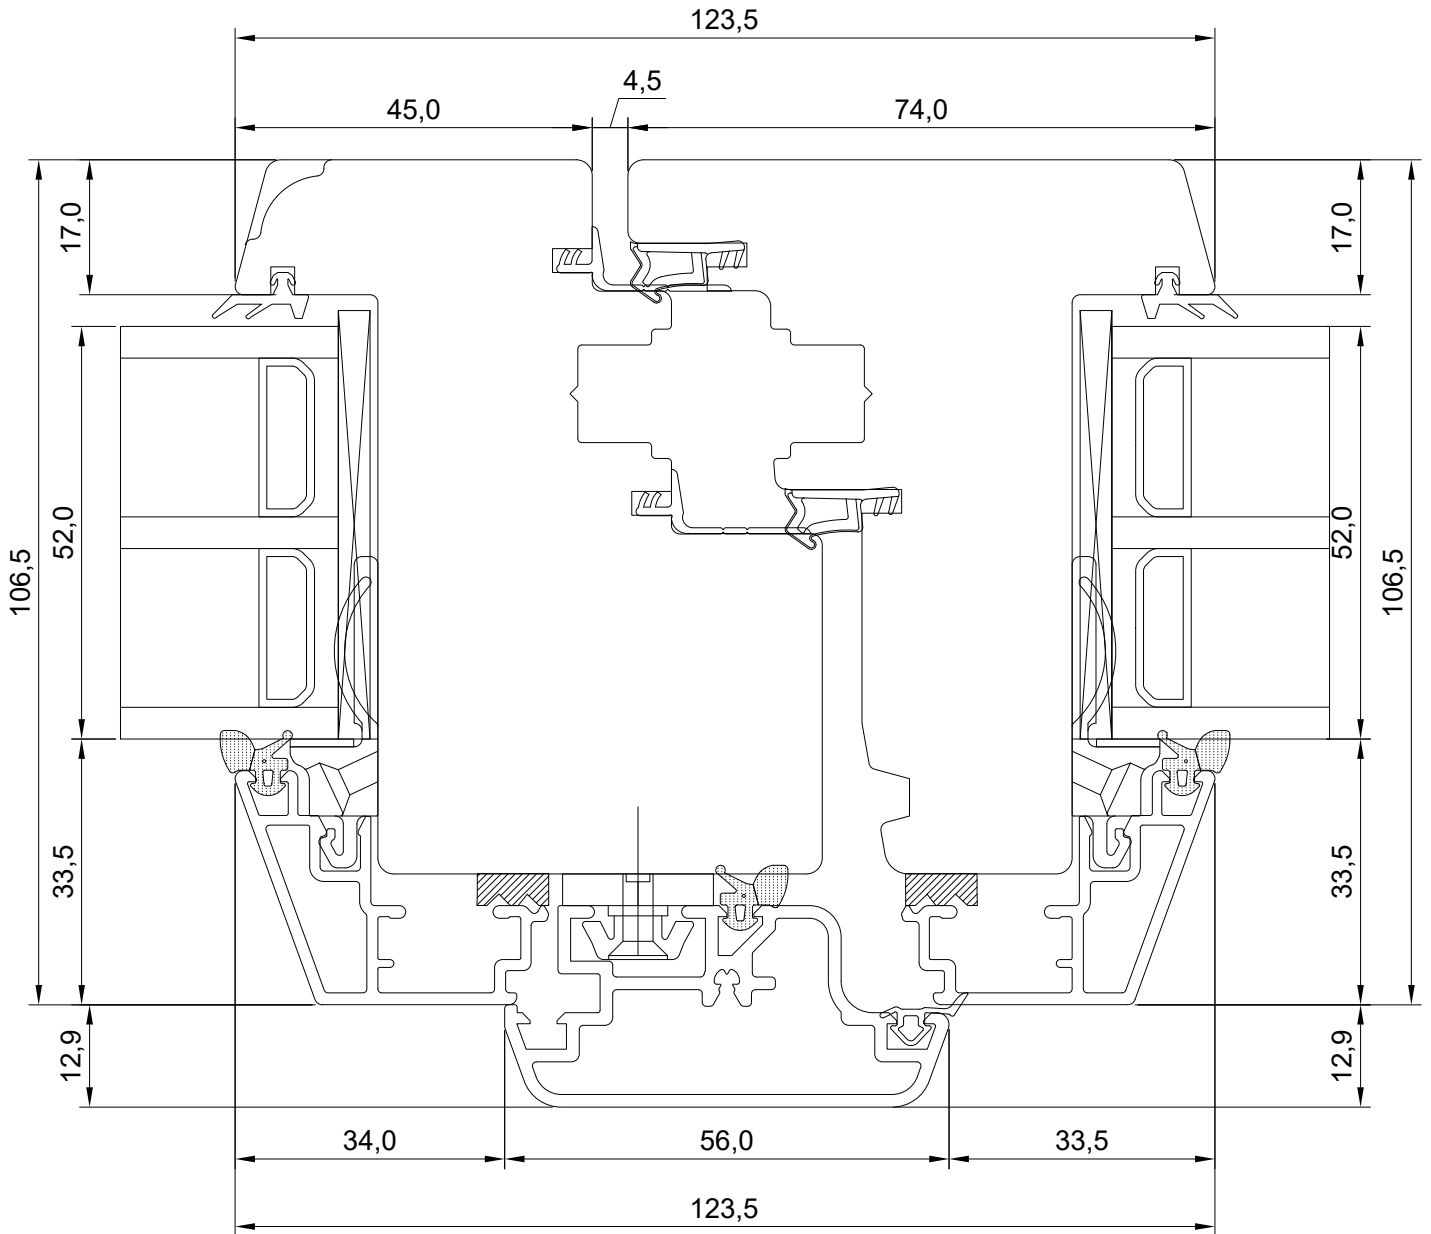

Mäo, Järvamaa 72751
Tel. 384 8900
E-post: viking@viking.ee
www.viking.ee

DK22 PUIT-ALU AKEN LÕIGE PIMEPOSTIGA AKNA KESKOSAST

JOONISE NR:
DK22PA.2.14

KUUPÄEV:	30.11.21	VJ
VERSIOON A:	02.06.23	VJ
VERSIOON B:		

MÕÕTKAVA:	1:1
TOOTJA JÄTAB ENDALE ÕIGUSE TEHA MUUDATUSI!