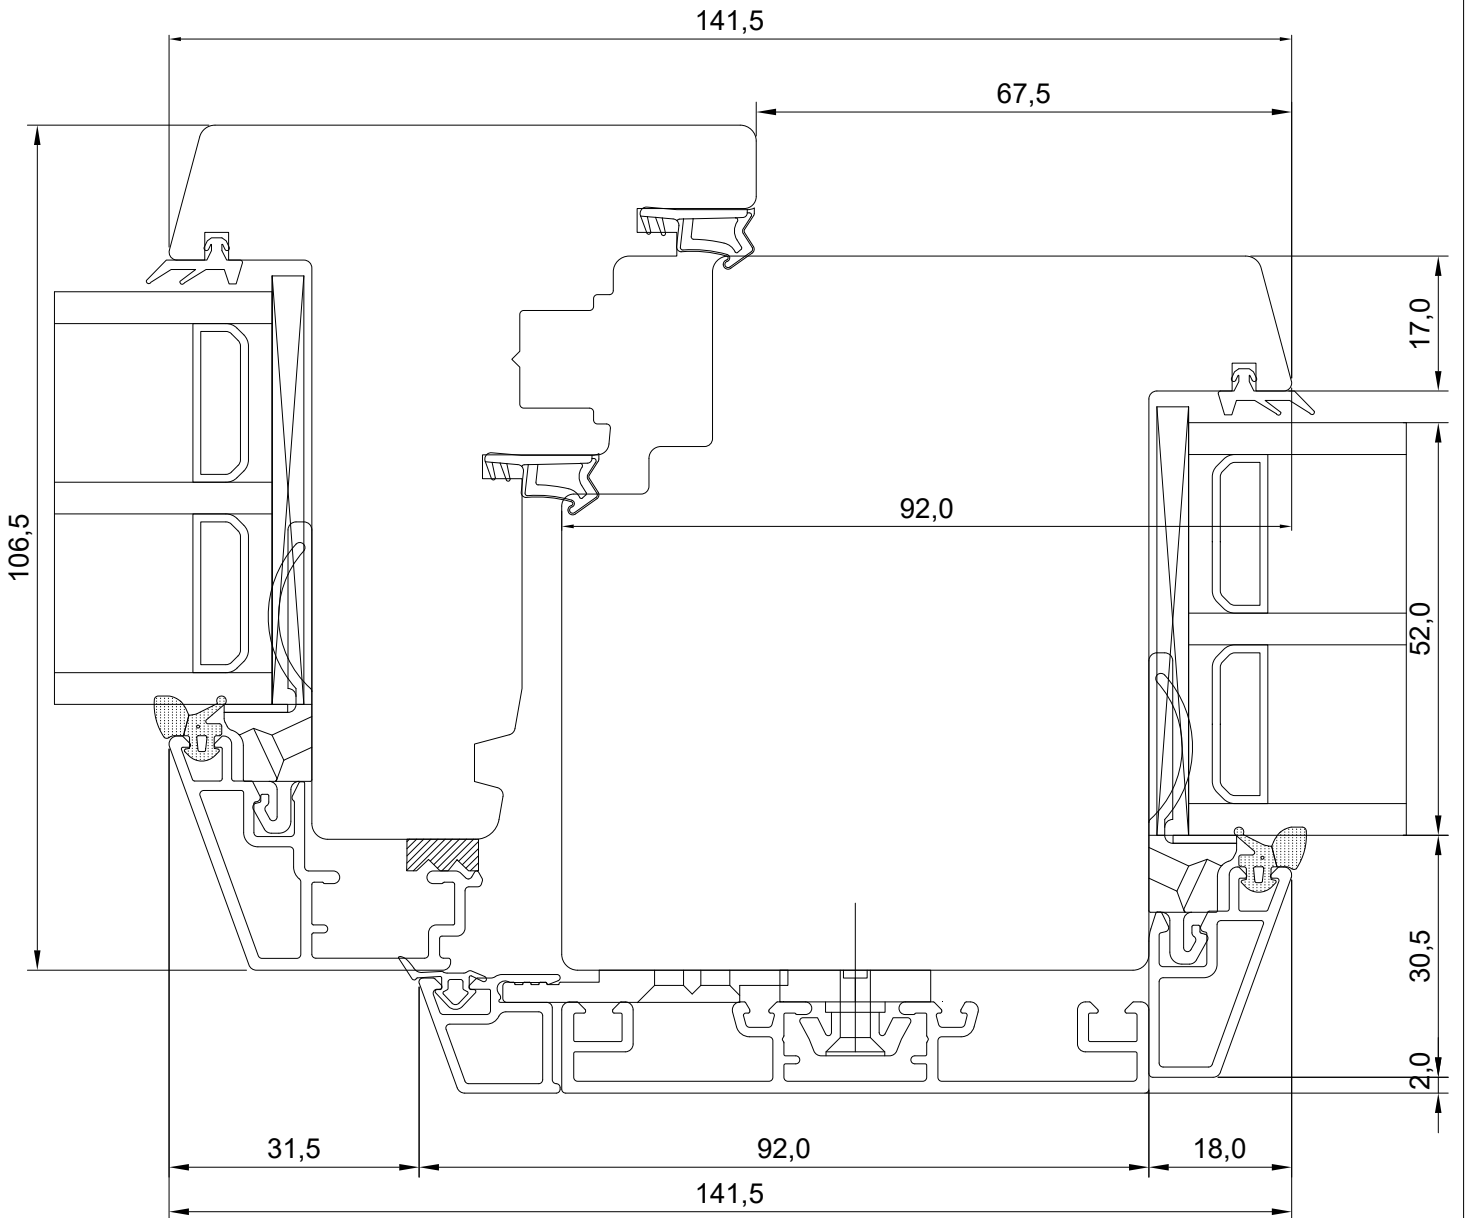

Mäo, Järvamaa 72751
Tel. 384 8900
E-post: viking@viking.ee
www.viking.ee

DK22 PUIT-ALU AKEN LÕIGE VERT IMPOSTIST RAAMIGA

JOONISE NR:
DK22PA.2.12

KUUPÄEV:	30.11.21	VJ
VERSIOON A:	06.05.22	VJ
VERSIOON B:		

MÕÕTKAVA: 1:1
TOOTJA JÄTAB ENDALE
ÕIGUSE TEHA MUUDATUSI!