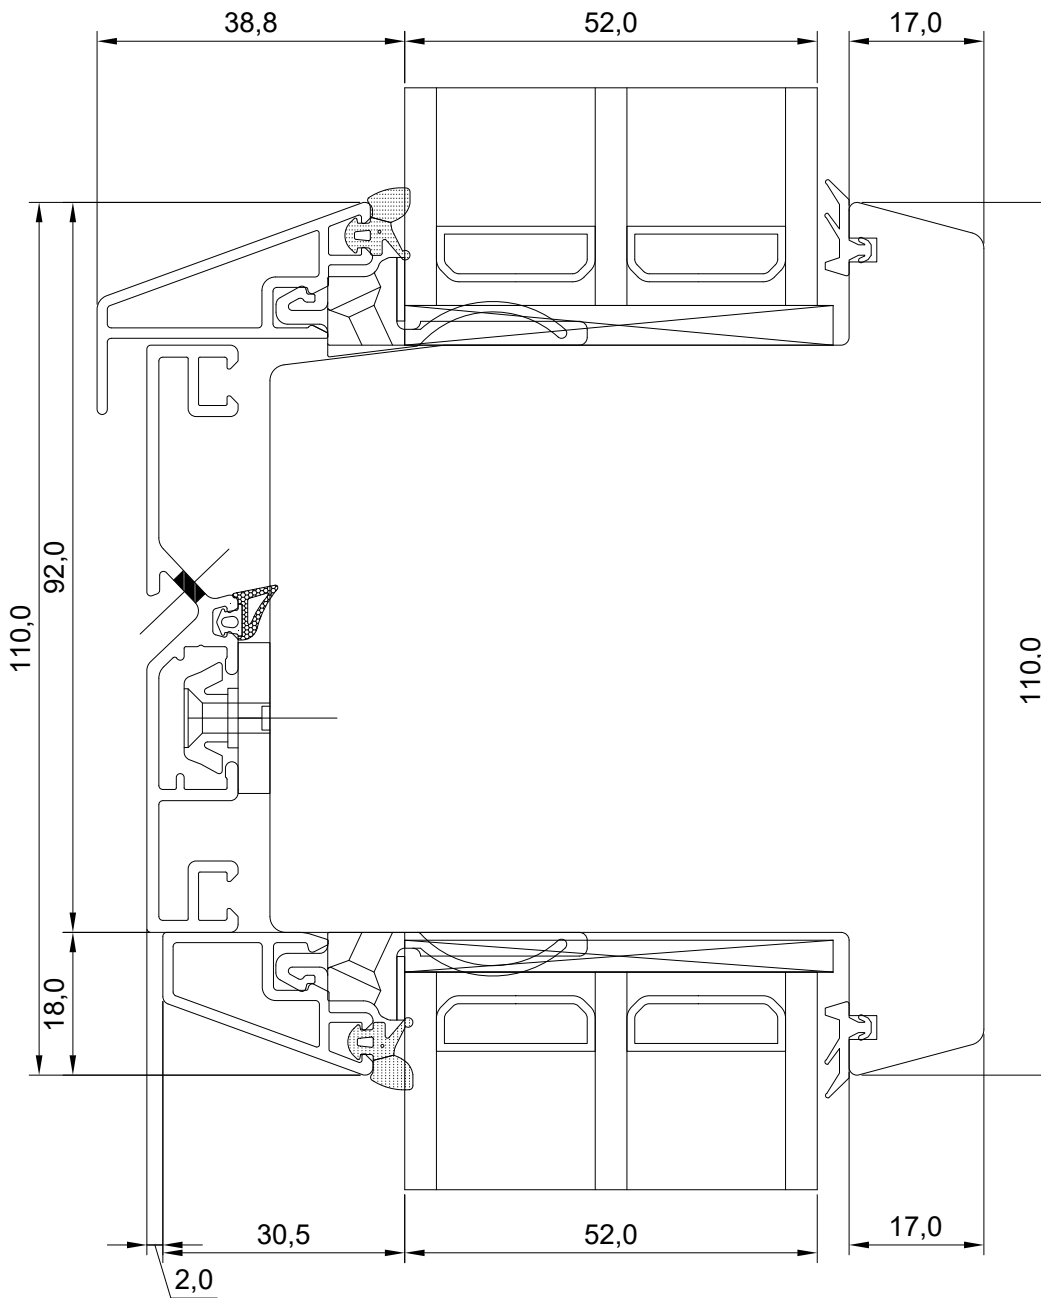

Mäo, Järvamaa 72751
Tel. 384 8900
E-post: viking@viking.ee
www.viking.ee

DK22 PUIT-ALU AKEN LÕIGE HOR KINNISEST IMPOSTIST

JOONISE NR:
DK22PA.2.10

KUUPÄEV:	30.11.21	VJ
VERSION A:	06.05.22	VJ
VERSION B:		

MÕÕTKAVA: 1:1
TOOTJA JÄTAB ENDALE
ÕIGUSE TEHA MUUDATUSI!