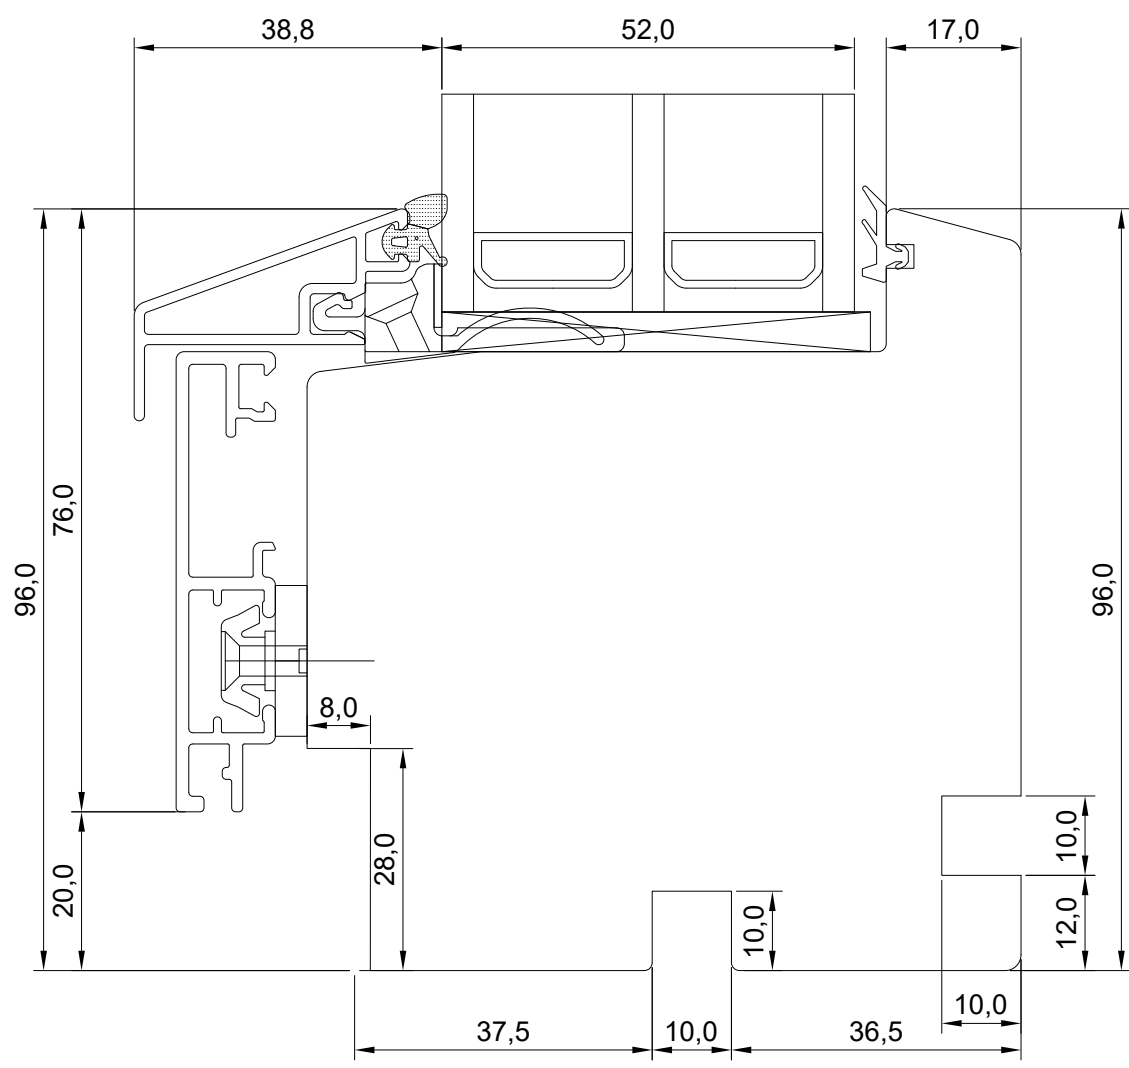

Mäo, Järvamaa 72751
Tel. 384 8900
E-post: viking@viking.ee
www.viking.ee

DK22 PUIT-ALU AKEN KINNISE AKNA ALALÕIGE AKNALAUA JA VEEPLEKI SOONTEGA

JOONISE NR:
DK22PA.2.6

KUUPÄEV:	30.11.21	VJ
VERSIOON A:	06.05.22	VJ
VERSIOON B:		

MÕÕTKAVA: 1:1
TOOTJA JÄTAB ENDALE
ÕIGUSE TEHA MUUDATUSI!