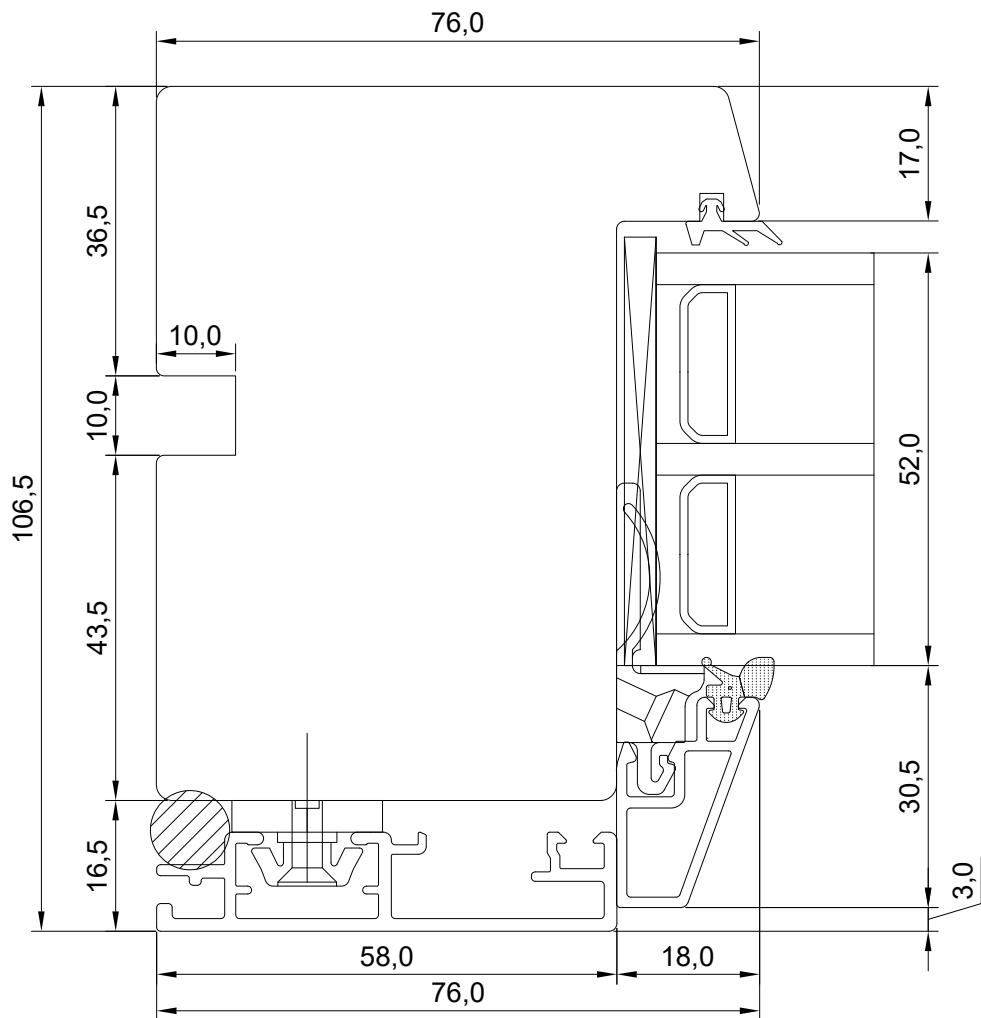

# DK22 PUIT-ALU AKEN KINNISE AKNA KÜLGLÕIGE

JOONISE NR:  
DK22PA.2.3

KUUPÄEV:	30.11.21	VJ
VERSION A:	06.05.22	VJ
VERSION B:		

MÕÕTKAVA: 1:1  
TOOTJA JÄTAB ENDALE  
ÕIGUSE TEHA MUUDATUSI!

Mäo, Järvamaa 72751  
Tel. 384 8900  
E-post: viking@viking.ee  
www.viking.ee