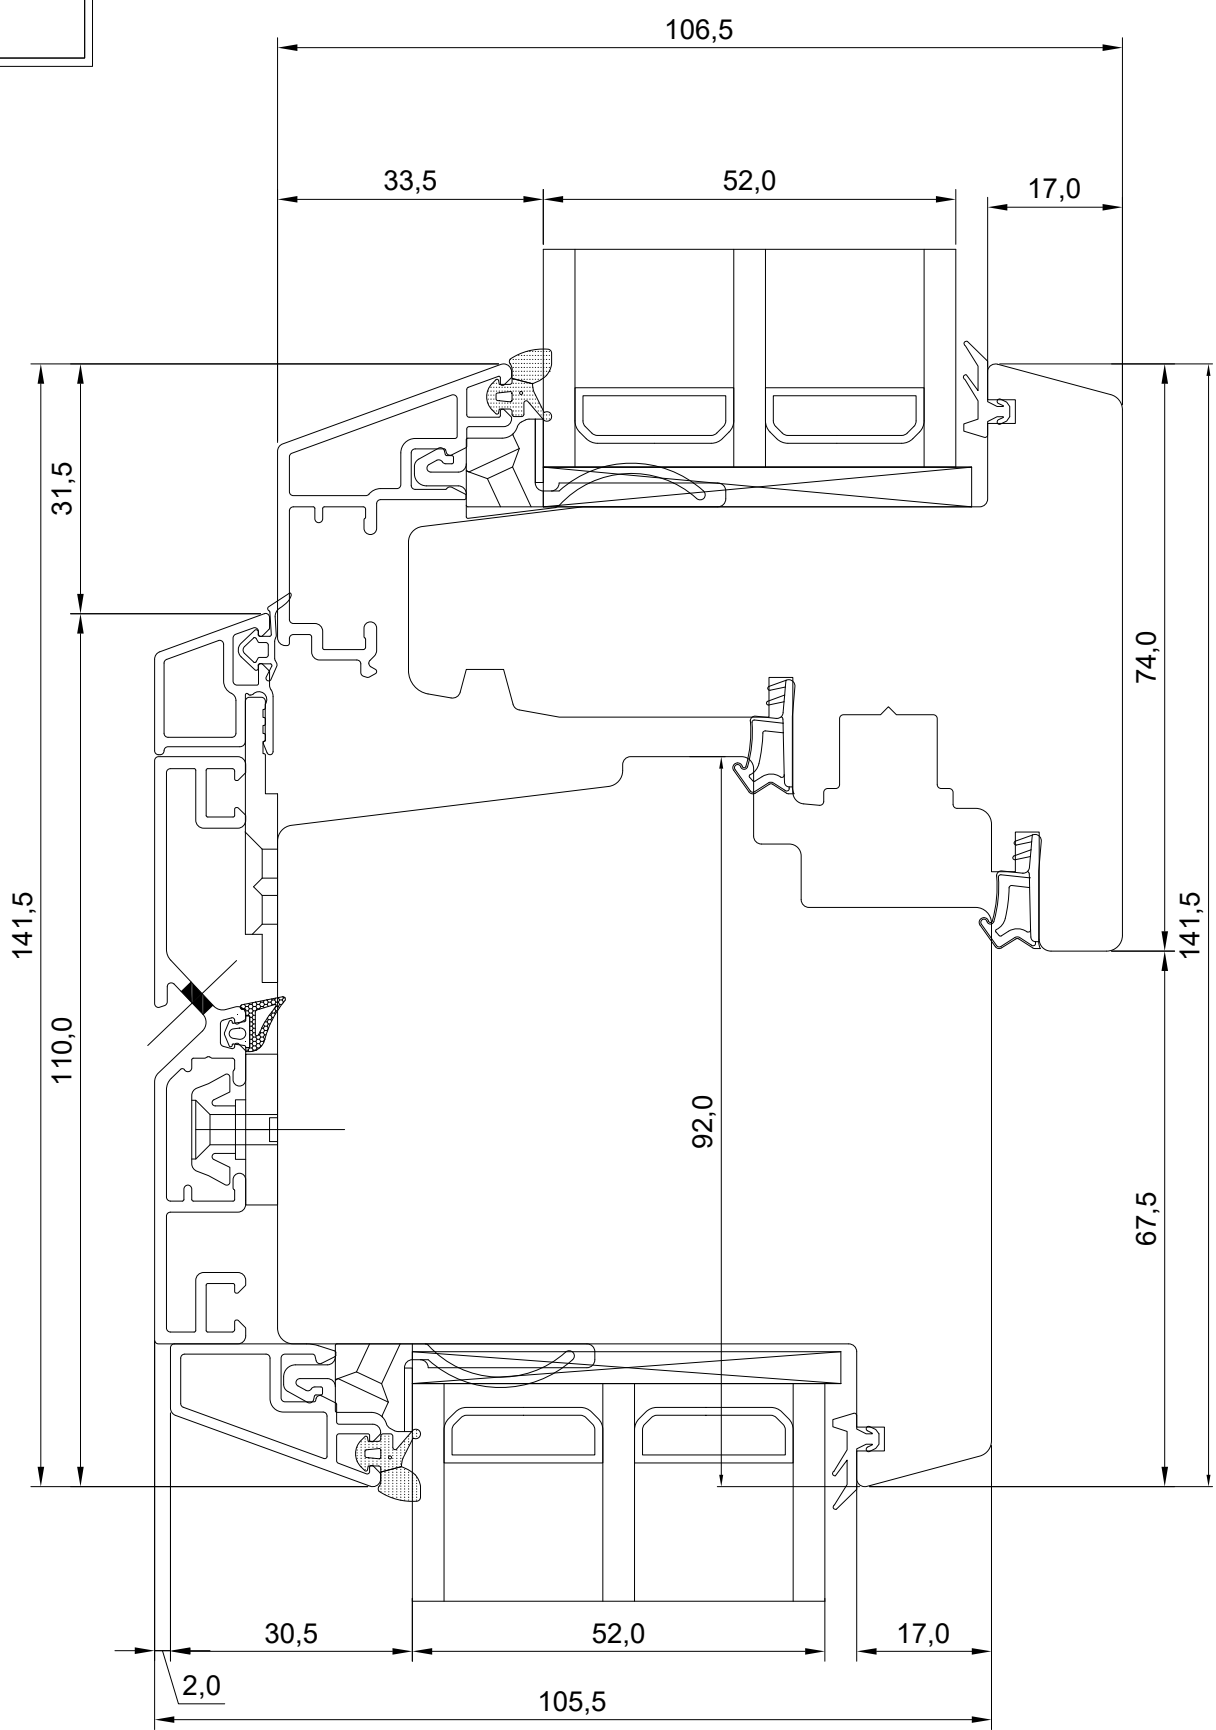

Mäo, Järvamaa 72751
Tel. 384 8900
E-post: viking@viking.ee
www.viking.ee

DK22 PUIT-ALU AKEN LÕIGE HOR IMPOSTIST RAAM ÜLAL

JOONISE NR:
DK22PA.2.8

KUUPÄEV:	30.11.21	VJ
VERSIOON A:	06.05.22	VJ
VERSIOON B:		

MÕÕTKAVA: 1:1
TOOTJA JÄTAB ENDALE
ÕIGUSE TEHA MUUDATUSI!