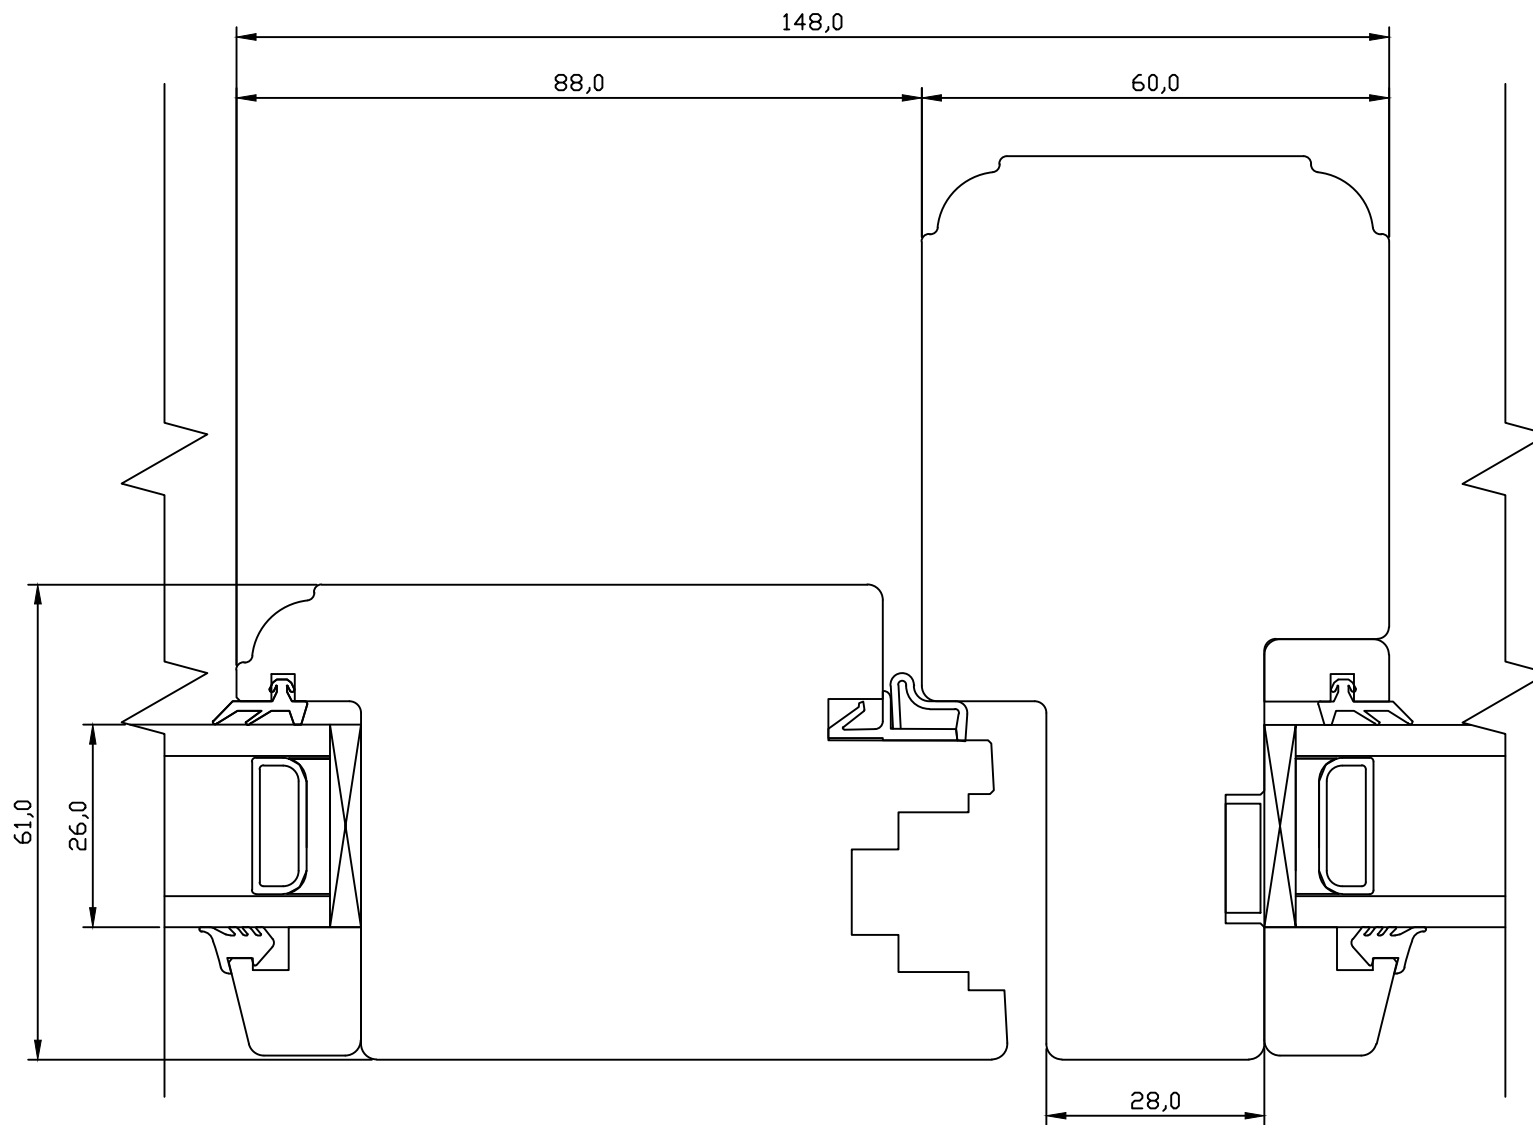

Tootja jätab endale õiguse teha muudatusi!

TOOTMINE.		VIKING-12 OUTW.OP. WOODEN DOOR CROSS SECTION OF MULLION FIXED LIGHT NEXT TO THE DOOR		JOONISE NR: U2.0000.14
Viking Window AS Mõo, Järvamaa 72751 tlf.372 38 48 900.				MÕÖT: 1:1
KUUPÄEV: 17.11.08	AAP.			KINNITATUD: VJ.
REVISION A:		Klaasiliistu muudatus 951	asendatud 2951-ga.	
REVISION B: 25.08.11	EJ.			
REVISION C: