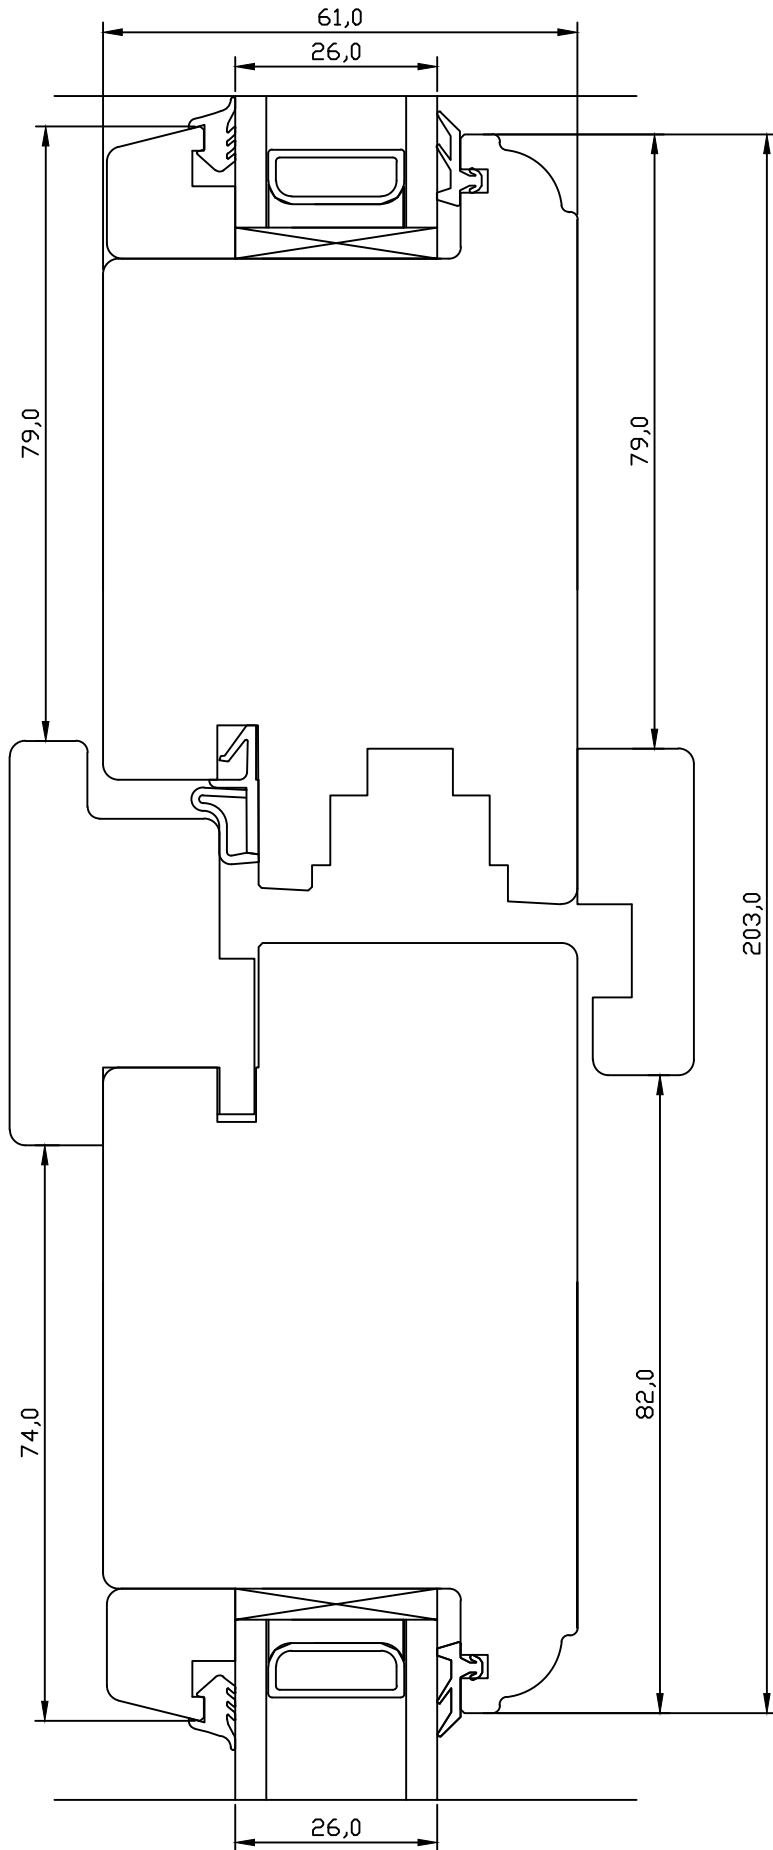

VIKING-12 INW.OP. WOODEN DOOR CROSS SECTION OF DOUBLE DOOR - MIDDLE

JOONISE NR:
U2.7300.01

KUUPÄEV:	26.04.04	VJ.
REVISION A:	10.11.08	AAP.
REVISION B:	25.08.11	EJ.
REVISION C:		

MÕÖT:	1:1
KINNITATUD:	
VJ.	