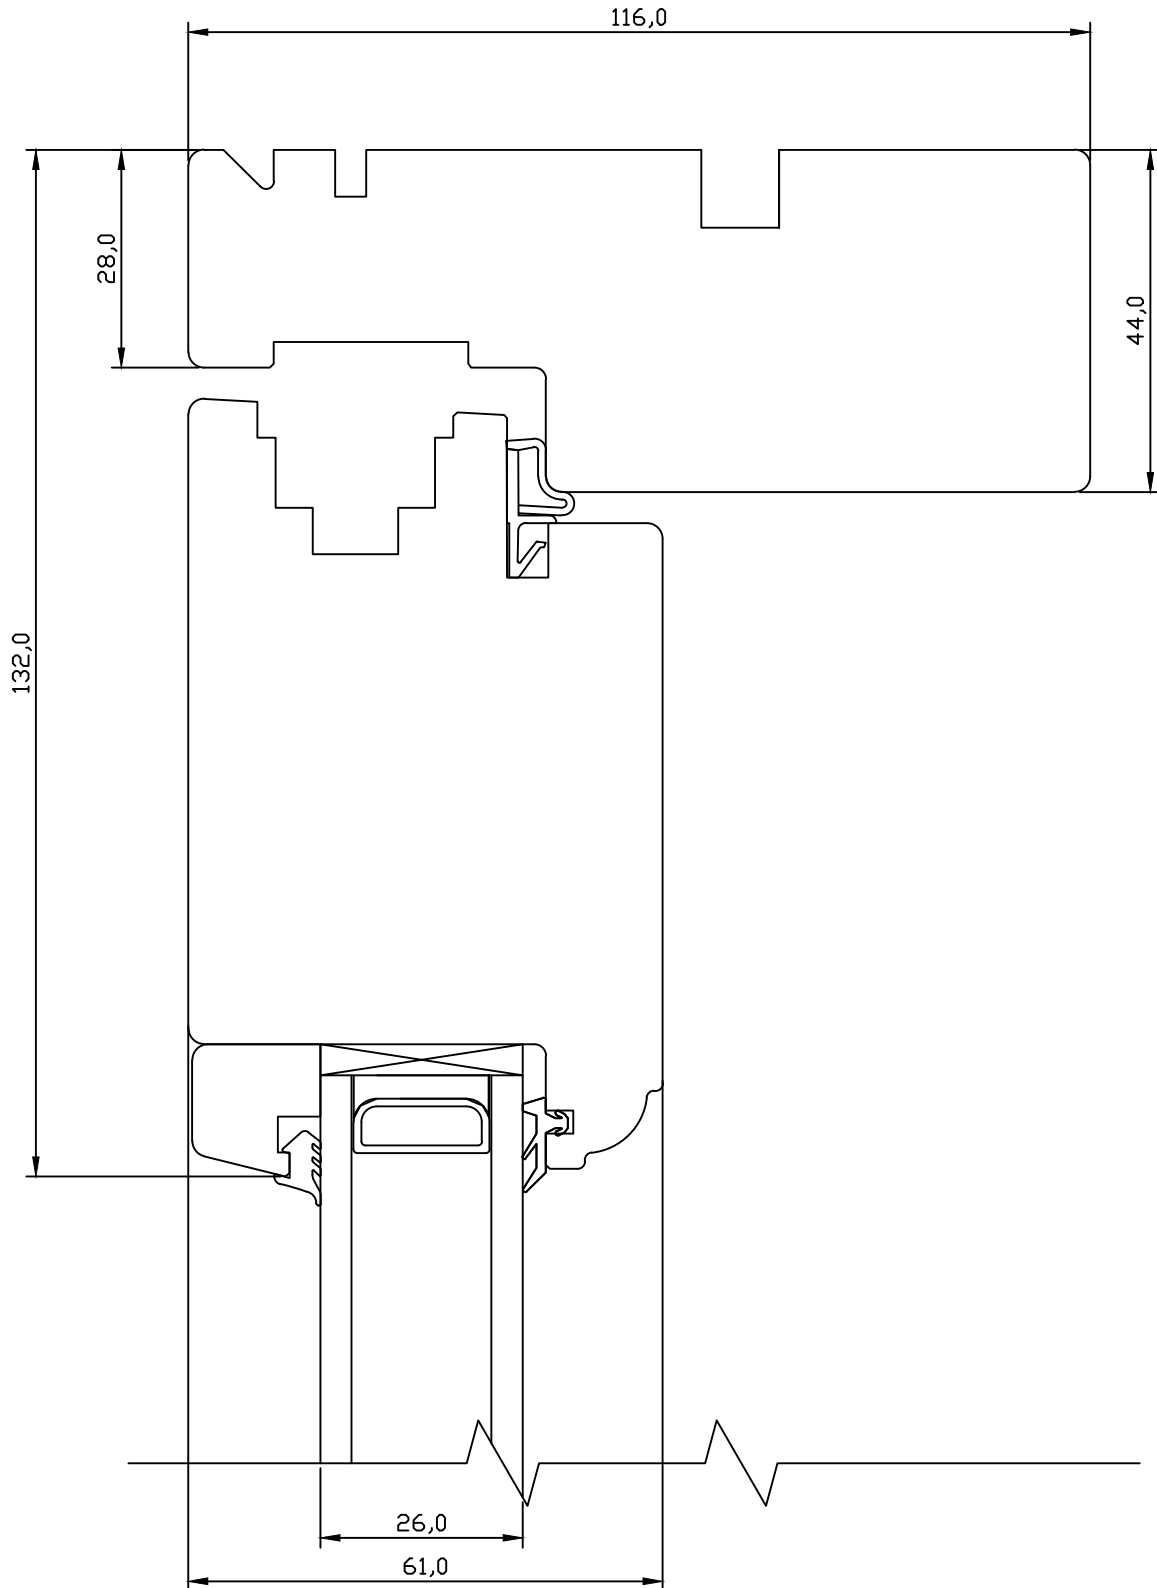

TOOTMINE.

Viking Window AS
Mõo, Järvamaa 72751 tlf.372 38 48 900

VIKING-12 OUTW.OP. WOODEN DOOR CROSS SECTION OF HEAD

JOONISE NR:
U2.6000.01

KUUPÄEV:	26.04.04	VJ.
REVISION A:	21.11.08	AAP.
REVISION B:	25.08.11	EJ.
REVISION C:		

MÕÖT:	1:1
KINNITATUD:	
VJ.	

Tootja jätab endale õiguse teha muudatusi !