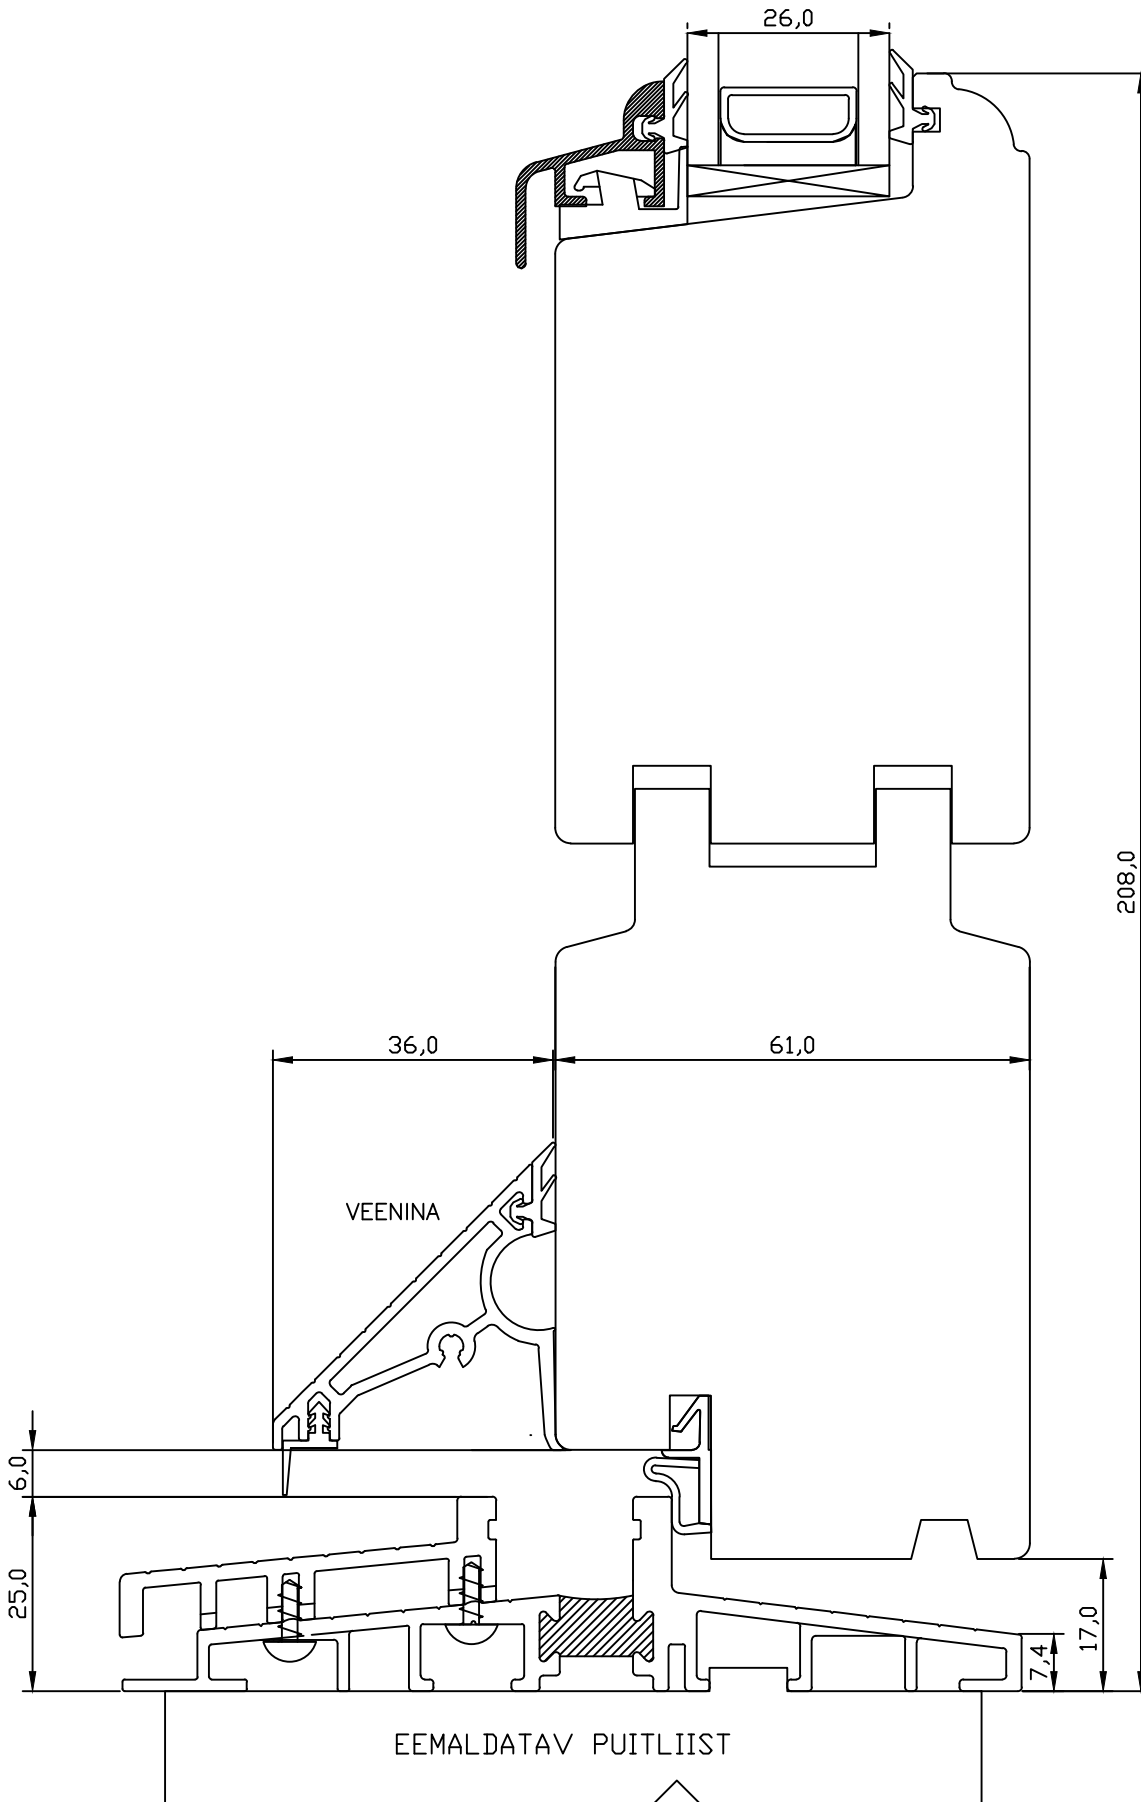

TOOTMINE.

Viking Window AS
Mõo, Järvamaa 72751 tlf.372 38 48 900

**VIKING-12 INW.OP. WOODEN DOOR
CROSS SECTION OF THRESHOLD**

JOONISE NR:
U2.6300.04

KUUPÄEV:	26.04.04	VJ.
REVISION A:	01.02.06	AAP.
REVISION B:	11.10.07	AAP.
REVISION C:		EJ.

MÕÖT: 1:1
KINNITATUD:
VJ.