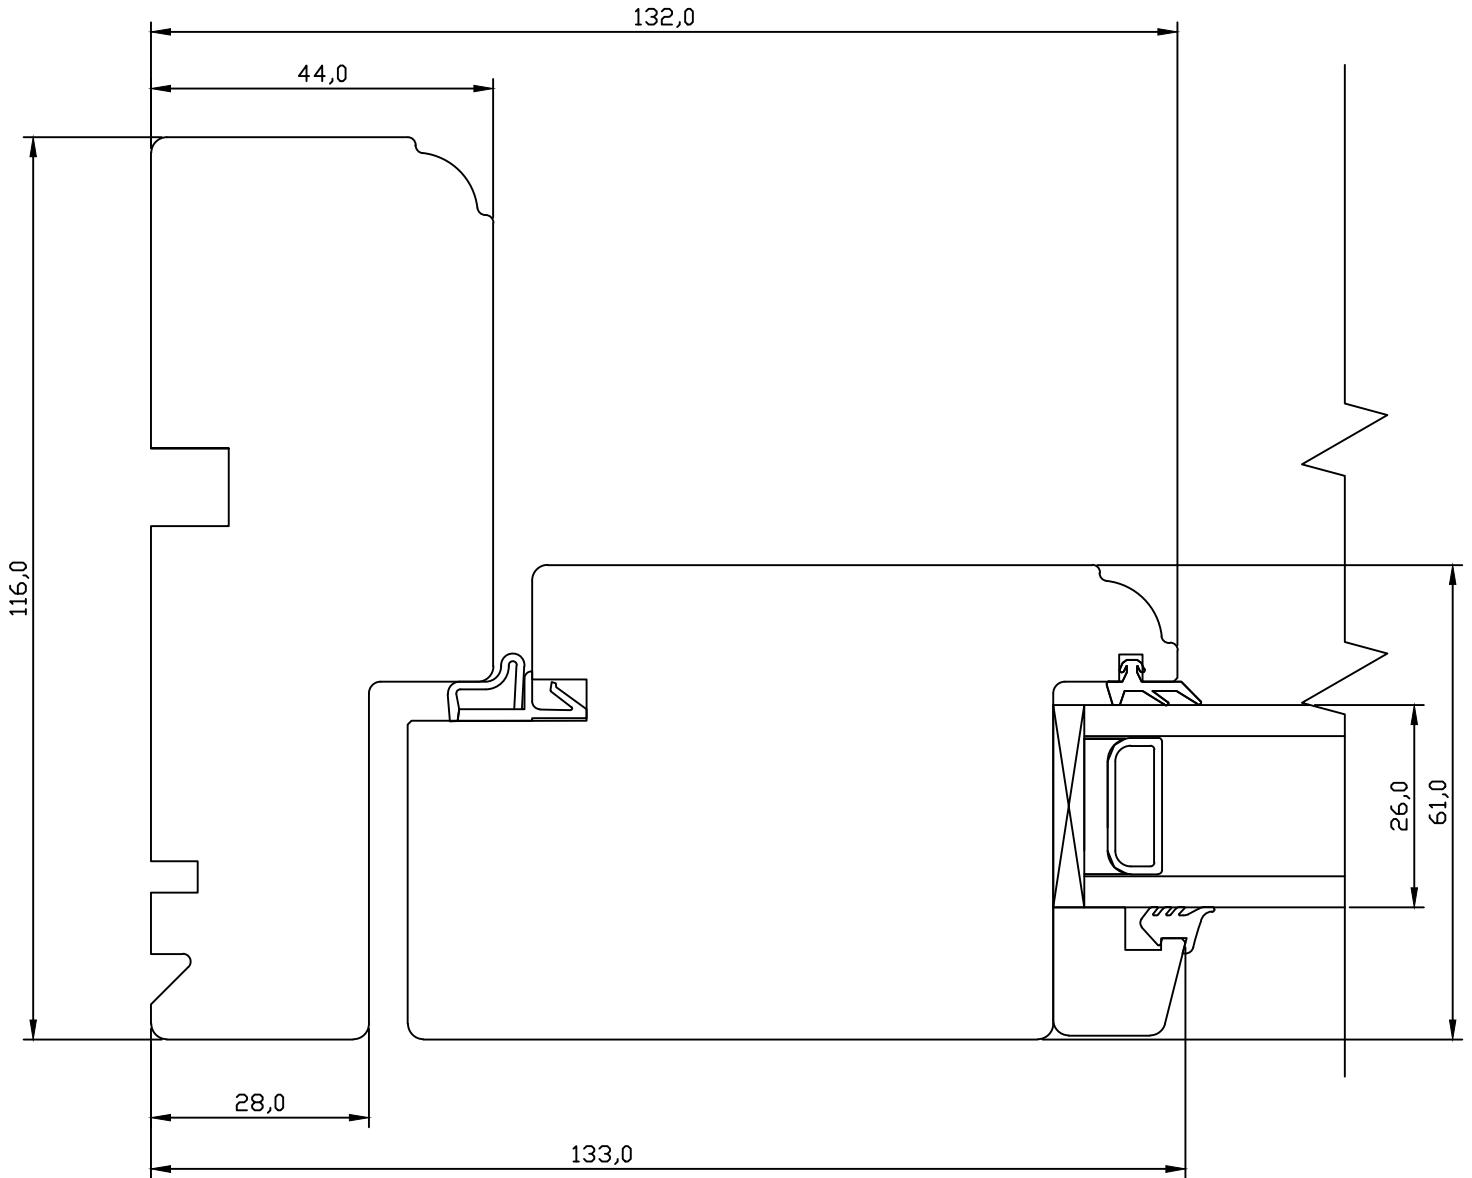

TOOTMINE.

Viking Window AS
Mõo, Järvamaa 72751 tlf.372 38 48 900

VIKING-12 OUTW.OP. WOODEN DOOR CROSS SECTION OF HINGES SIDE

JOONISE NR:
U2.6000.08

KUUPÄEV:	26.04.04	VJ.
REVISION A:	21.11.08	AAP.
REVISION B:	25.08.11	EJ.
REVISION C:		

MÕÖT:	1:1
KINNITATUD:	VJ.