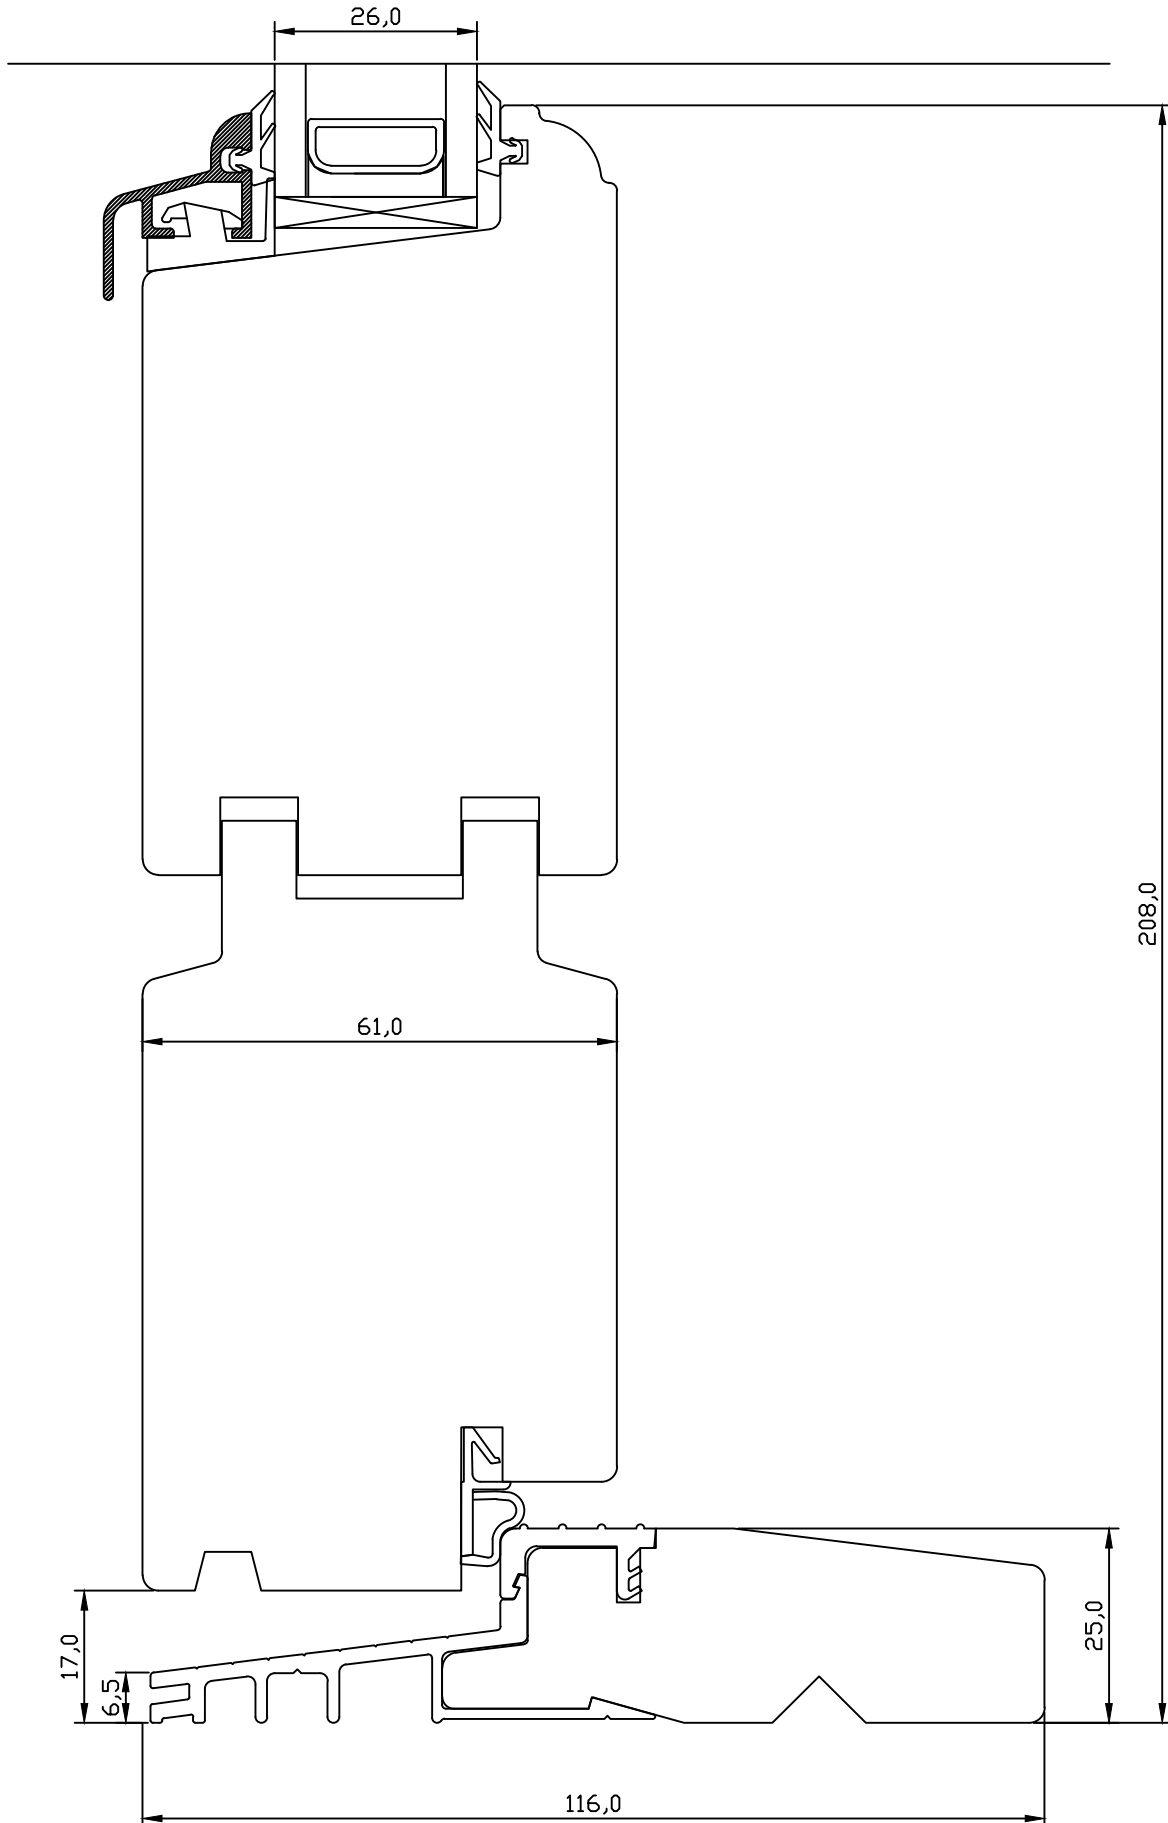

REVISION B:

KINNITATUD:

REVISION C:

VJ.

Tootja jätab endale õiguse teha muudatusi !

TOOTMINE.

Viking Window AS
Mõo, Järvamaa 72751 tlf.372 38 48 900

**VIKING-12 OUTW.OP. WOODEN DOOR
CROSS SECTION OF TRANSOM
FIXED LIGHT ABOVE THE DOOR**