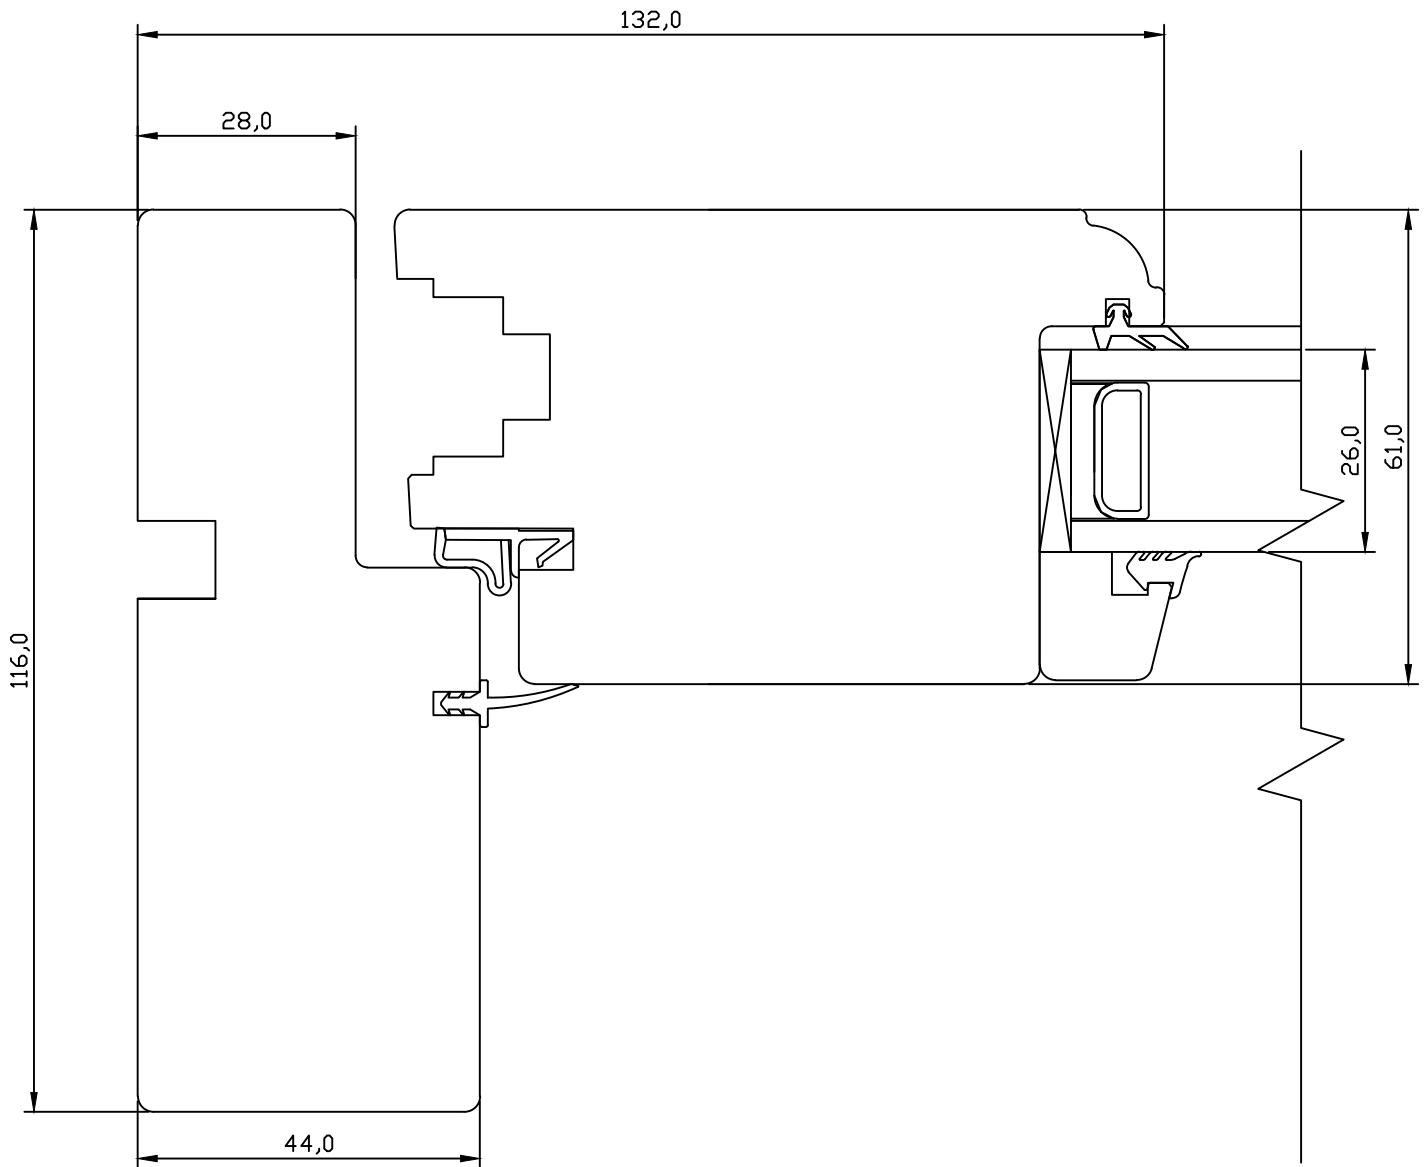

TOOTMINE.

Viking Window AS
Mõo, Järvamaa 72751 tlf.372 38 48 900

VIKING-12 INW.OP. WOODEN DOOR
CROSS SECTION OF ESPAGNOLETTE SIDE

JONISE NR:
U2.6300.02

KUUPÄEV:	26.04.04	VJ.
REVISION A:	21.11.08	AAP.
REVISION B:	25.08.11	EJ.
REVISION C:	03.02.12	VJ.

MÕÖT: 1:1
KINNITATUD:
VJ.