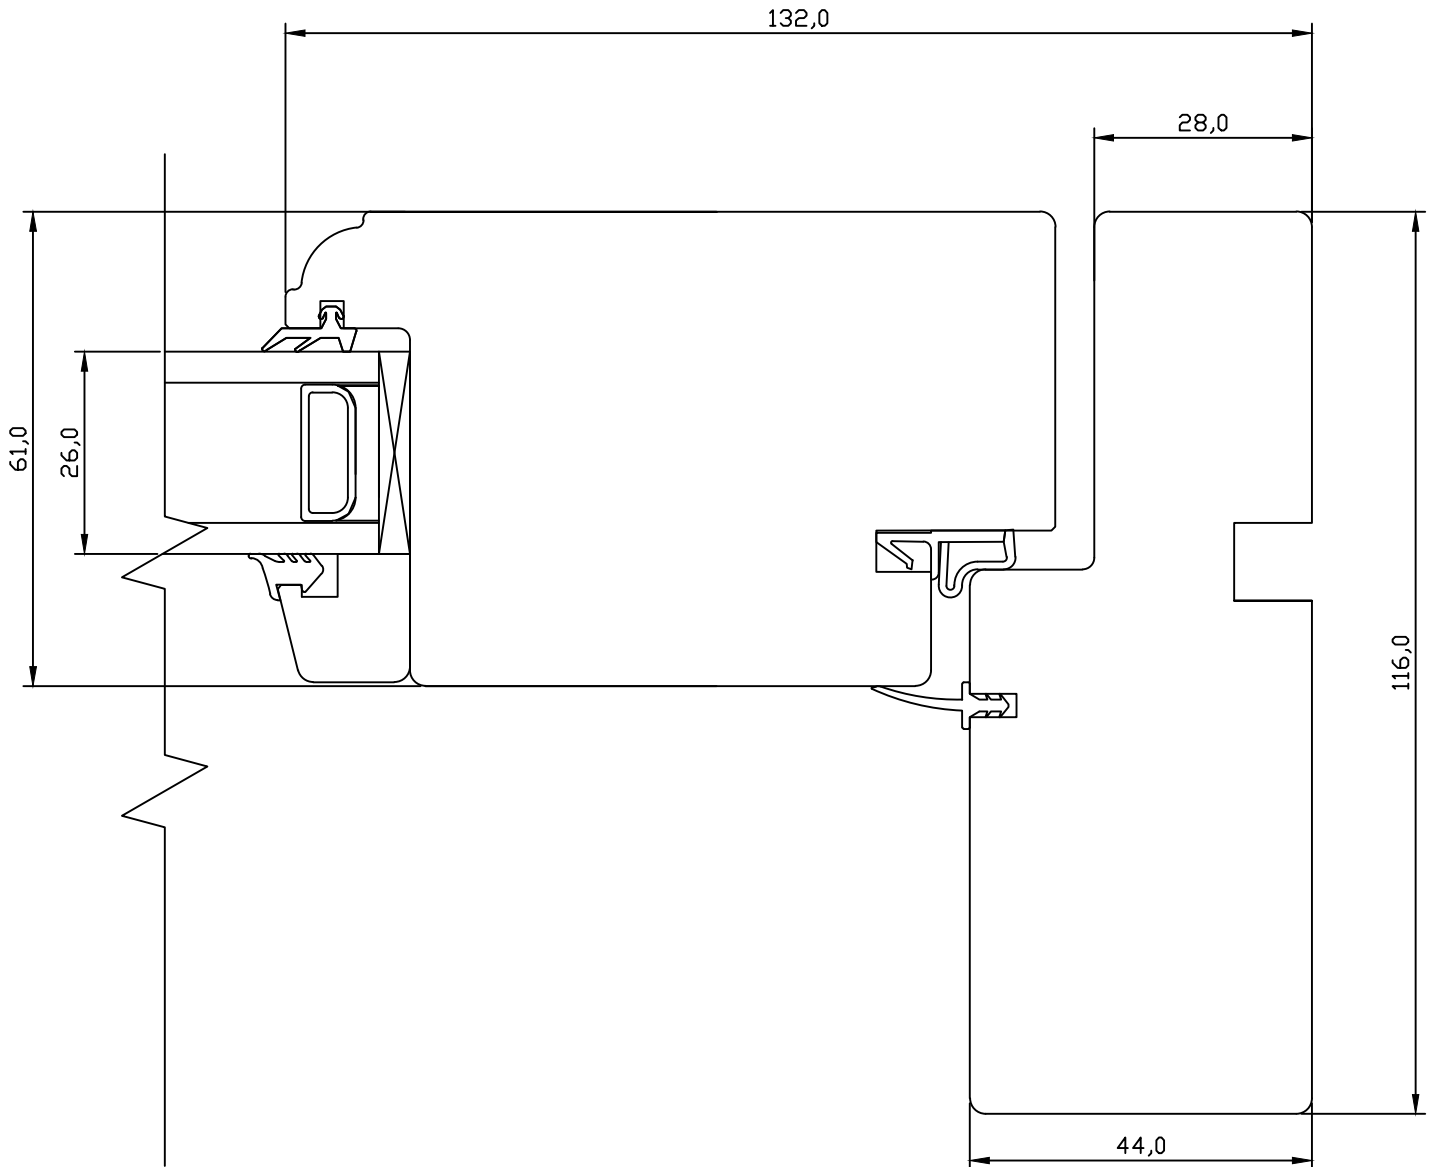

TOOTMINE.

Viking Window AS
Mõo, Järvamaa 72751 tlf.372 38 48 900

VIKING-12 INW.OP. WOODEN DOOR
CROSS SECTION OF HINGES SIDE

JONISE NR:
U2.6300.03

KUUPÄEV:	26.04.04	VJ.
REVISION A:	21.11.08	AAP.
REVISION B:	25.08.11	EJ.
REVISION C:	03.02.12	VJ.

MÕÖT: 1:1
KINNITATUD:
VJ.