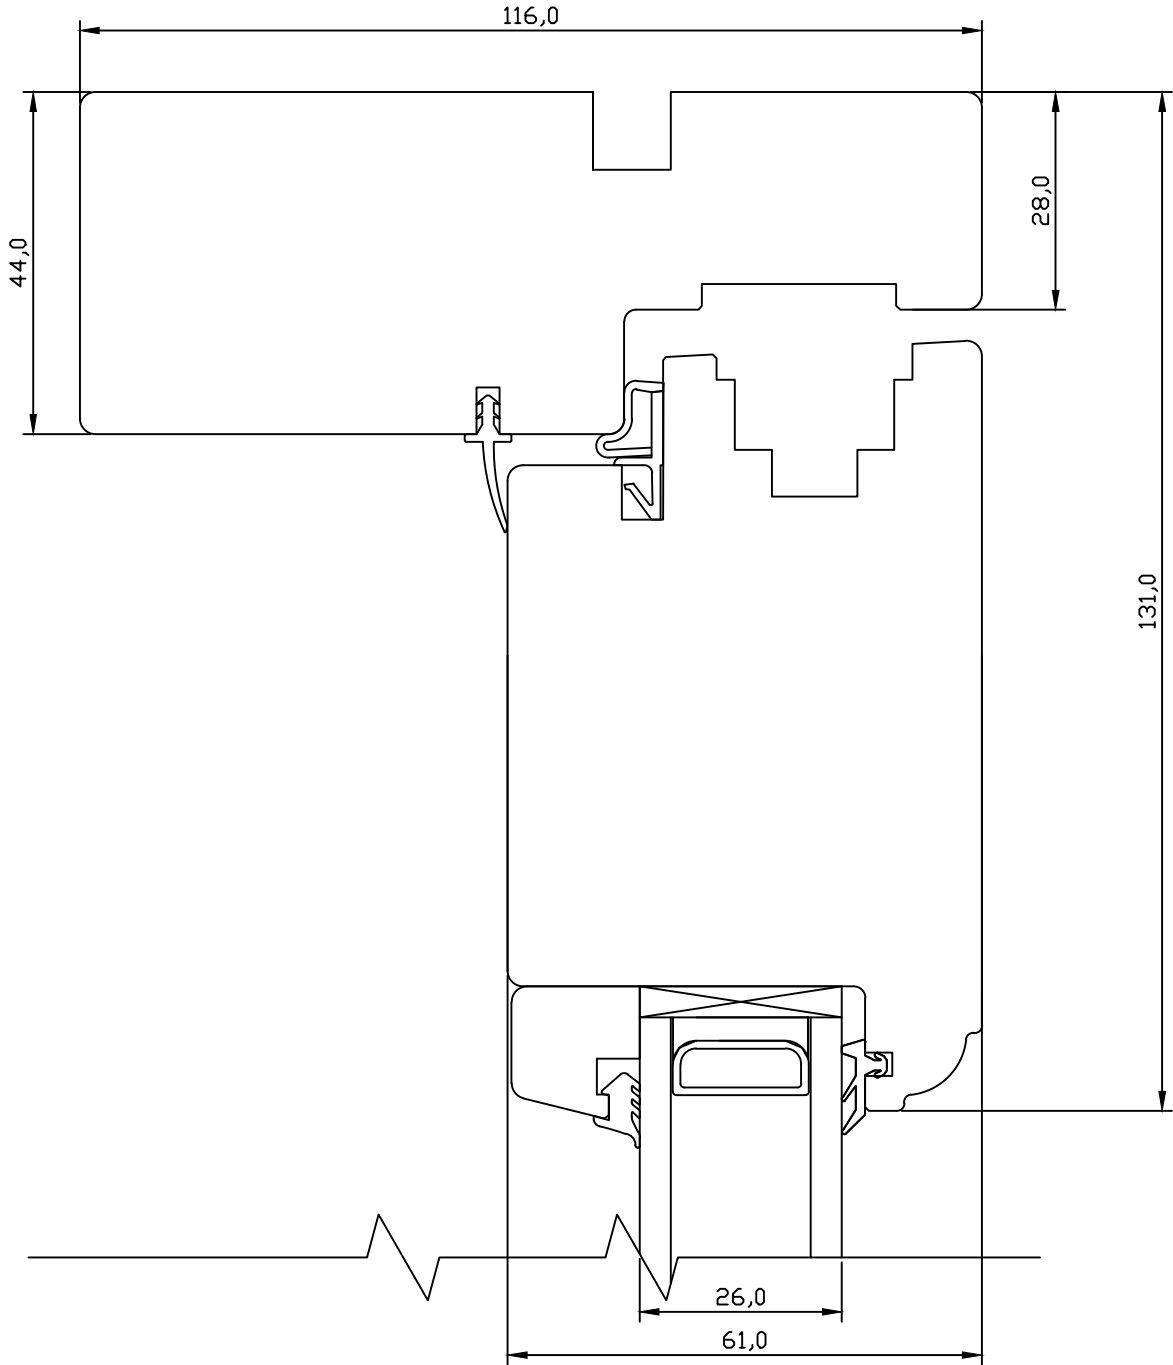

TOOTMINE.

Viking Window AS
Mõo, Järvamaa 72751 tlf.372 38 48 900

VIKING-12 INW.OP. WOODEN DOOR CROSS SECTION OF HEAD

JOONISE NR:
U2.6300.01

KUUPÄEV:	26.04.04	VJ.
REVISION A:	21.11.08	AAP.
REVISION B:	25.08.11	EJ.
REVISION C:	03.02.12	VJ.

MÕÖT:	1:1
KINNITATUD:	VJ.