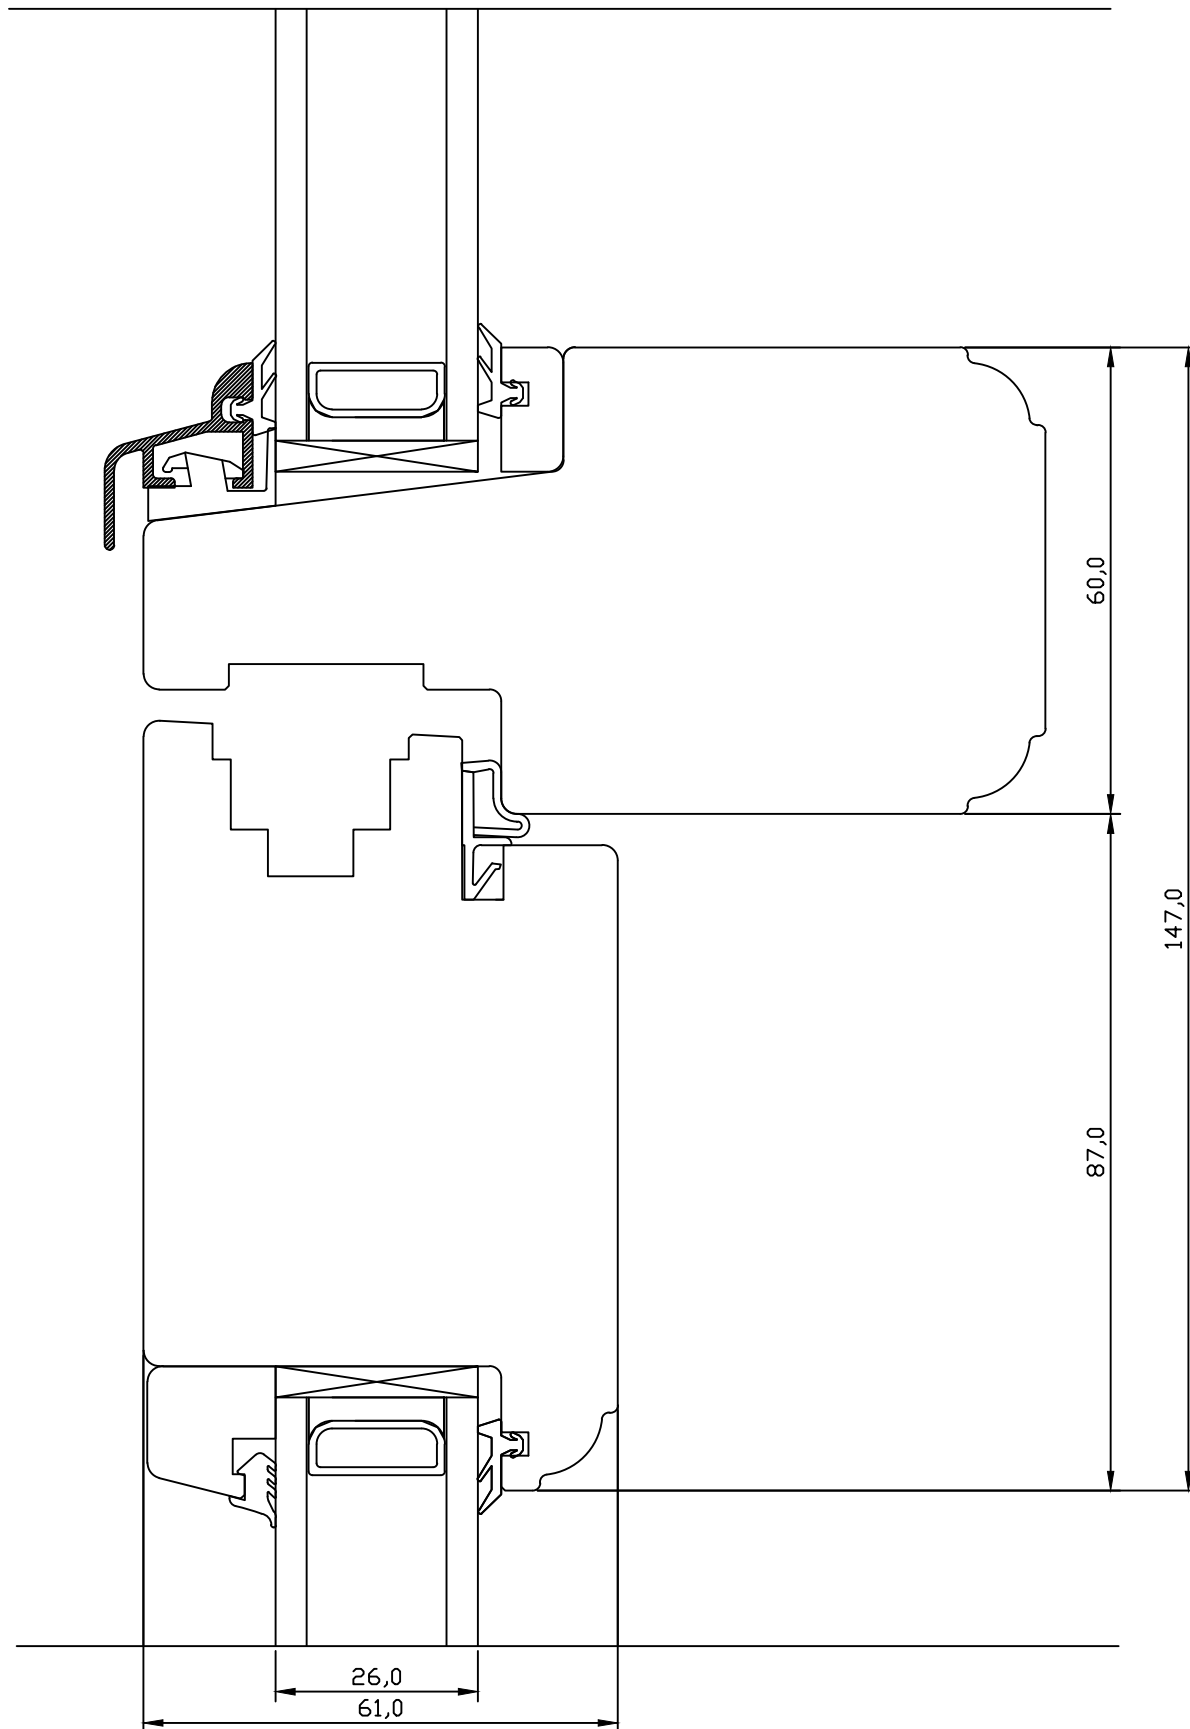

REVISION B:

KINNITATUD:

REVISION C:

VJ.

Tootja jätab endale õiguse teha muudatusi !

TOOTMINE.

Viking Window AS
Mõo, Järvamaa 72751 tlf.372 38 48 900

**VIKING-12 OUTW.OP. WOODEN DOOR
CROSS SECTION OF TRANSOM
FIXED LIGHT ABOVE THE DOOR**

VJ.

Tootja jätab endale õiguse teha muudatusi !

Tootja jätab endale õiguse teha muudatusi!

TOOTMINE.		VIKING-12 OUTW.OP. WOODEN DOOR CROSS SECTION OF MULLION FIXED LIGHT NEXT TO THE DOOR		JOONISE NR: U2.0000.14
Viking Window AS Mõo, Järvamaa 72751 tlf.372 38 48 900.				MÕÖT: 1:1
KUUPÄEV: 17.11.08	AAP.			KINNITATUD: VJ.
REVISION A:		Klaasiliistu muudatus 951	asendatud 2951-ga.	
REVISION B: 25.08.11	EJ.			
REVISION C:				