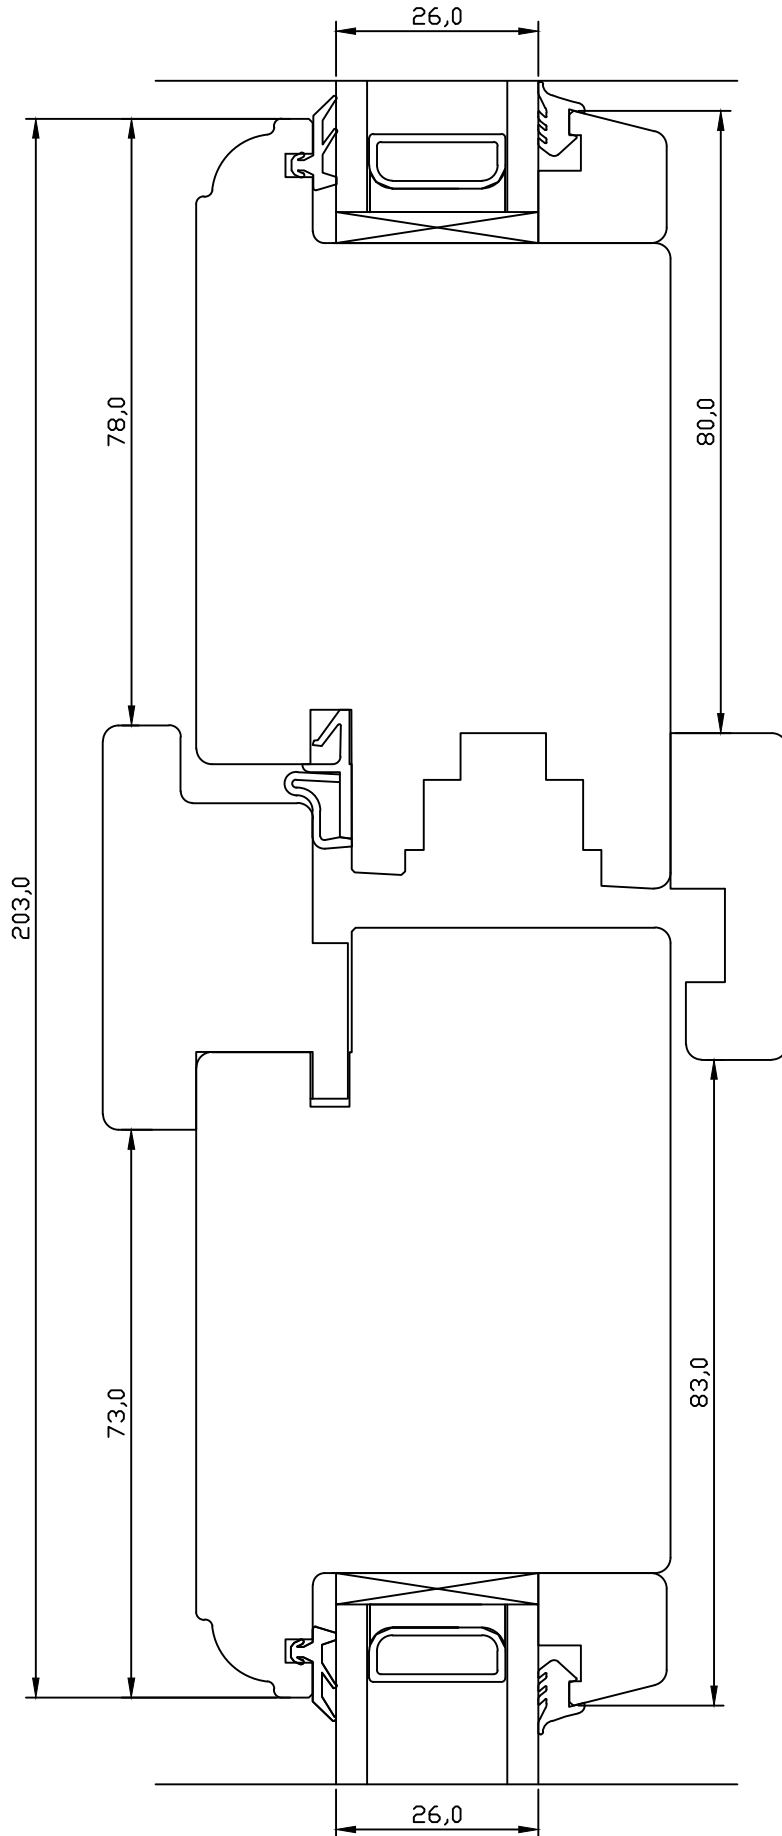

TOOTMINE.

Viking Window AS
Mõo, Järvamaa 72751 tlf.372 38 48 900

VIKING-12 OUTW.OP. WOODEN DOOR CROSS SECTION OF DOUBLE DOOR - MIDDLE

JONISE NR:
U2.7000.01

KUUPÄEV:	26.04.04	VJ.
REVISION A:	10.11.08	AAP.
REVISION B:	25.08.11	EJ.
REVISION C:		

MÕÖT:	1:1
KINNITATUD:	
VJ.	

Tootja jätab endale õiguse teha muudatusi !