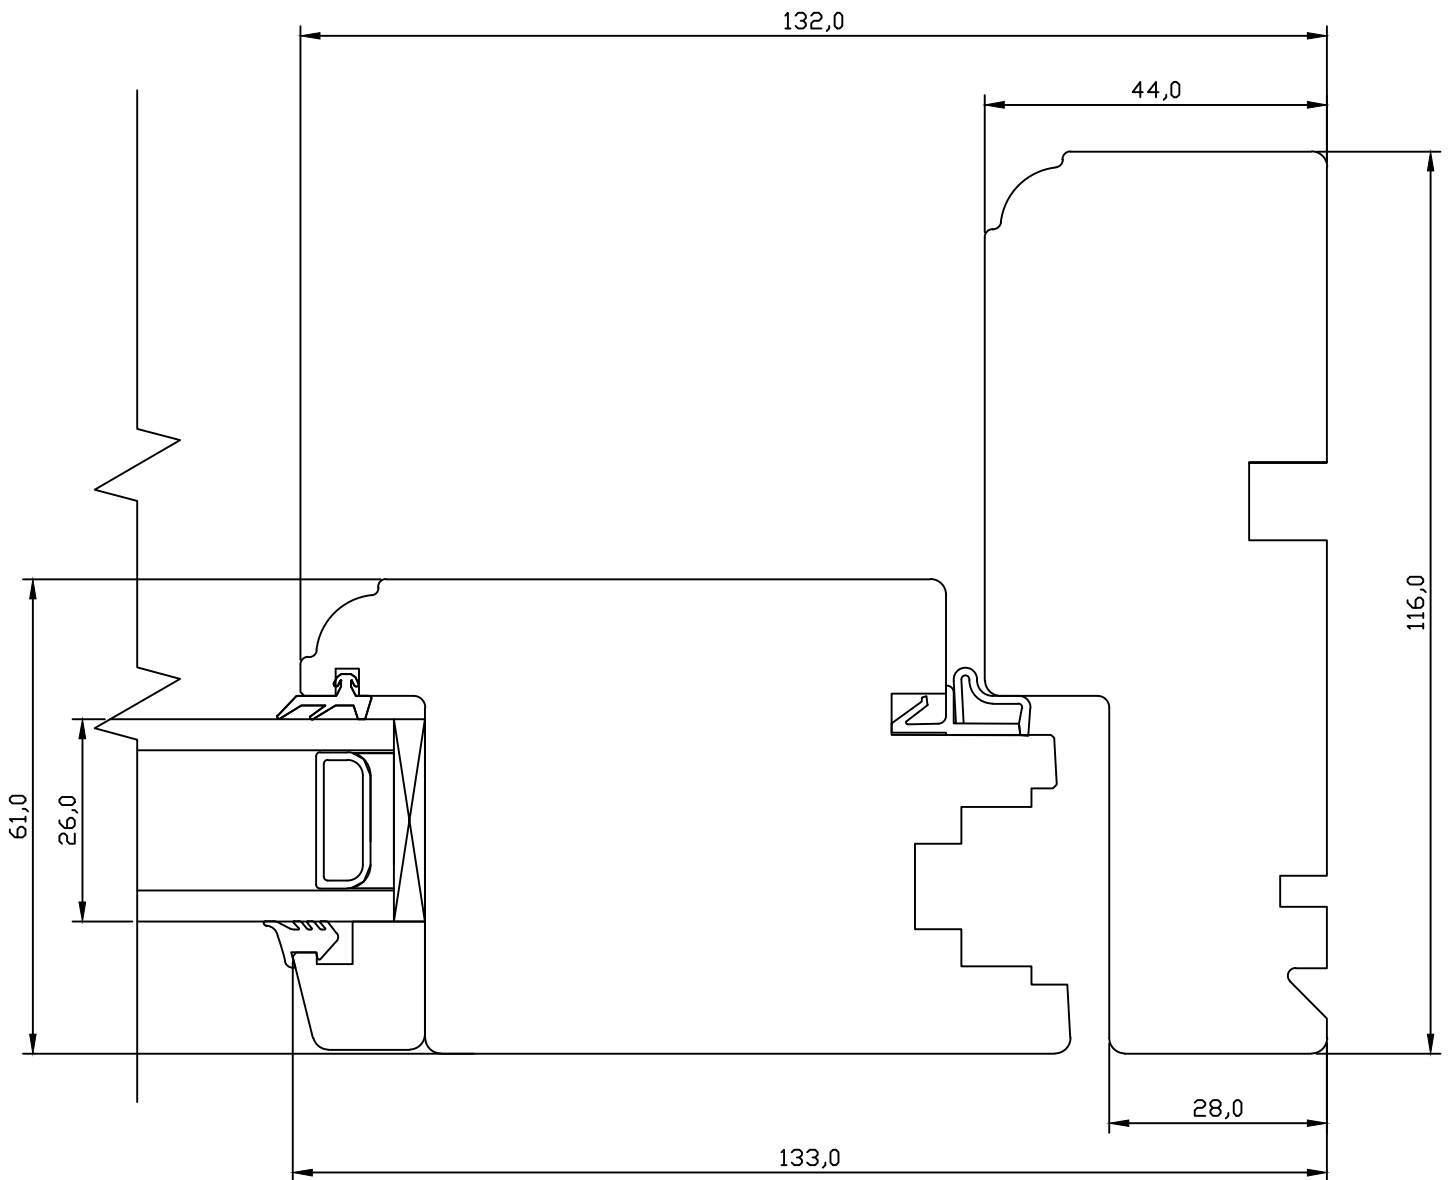

TOOTMINE.

Viking Window AS
Mõo, Järvamaa 72751 tlf.372 38 48 900

VIKING-12 OUTW.OP. WOODEN DOOR CROSS SECTION OF ESPAGNOLETTE SIDE

JOONISE NR:
U2.6000.09

KUUPÄEV:	26.04.04	VJ.
REVISION A:	21.11.08	AAP.
REVISION B:	25.08.11	EJ.
REVISION C:		

MÕÖT:	1:1
KINNITATUD:	
VJ.