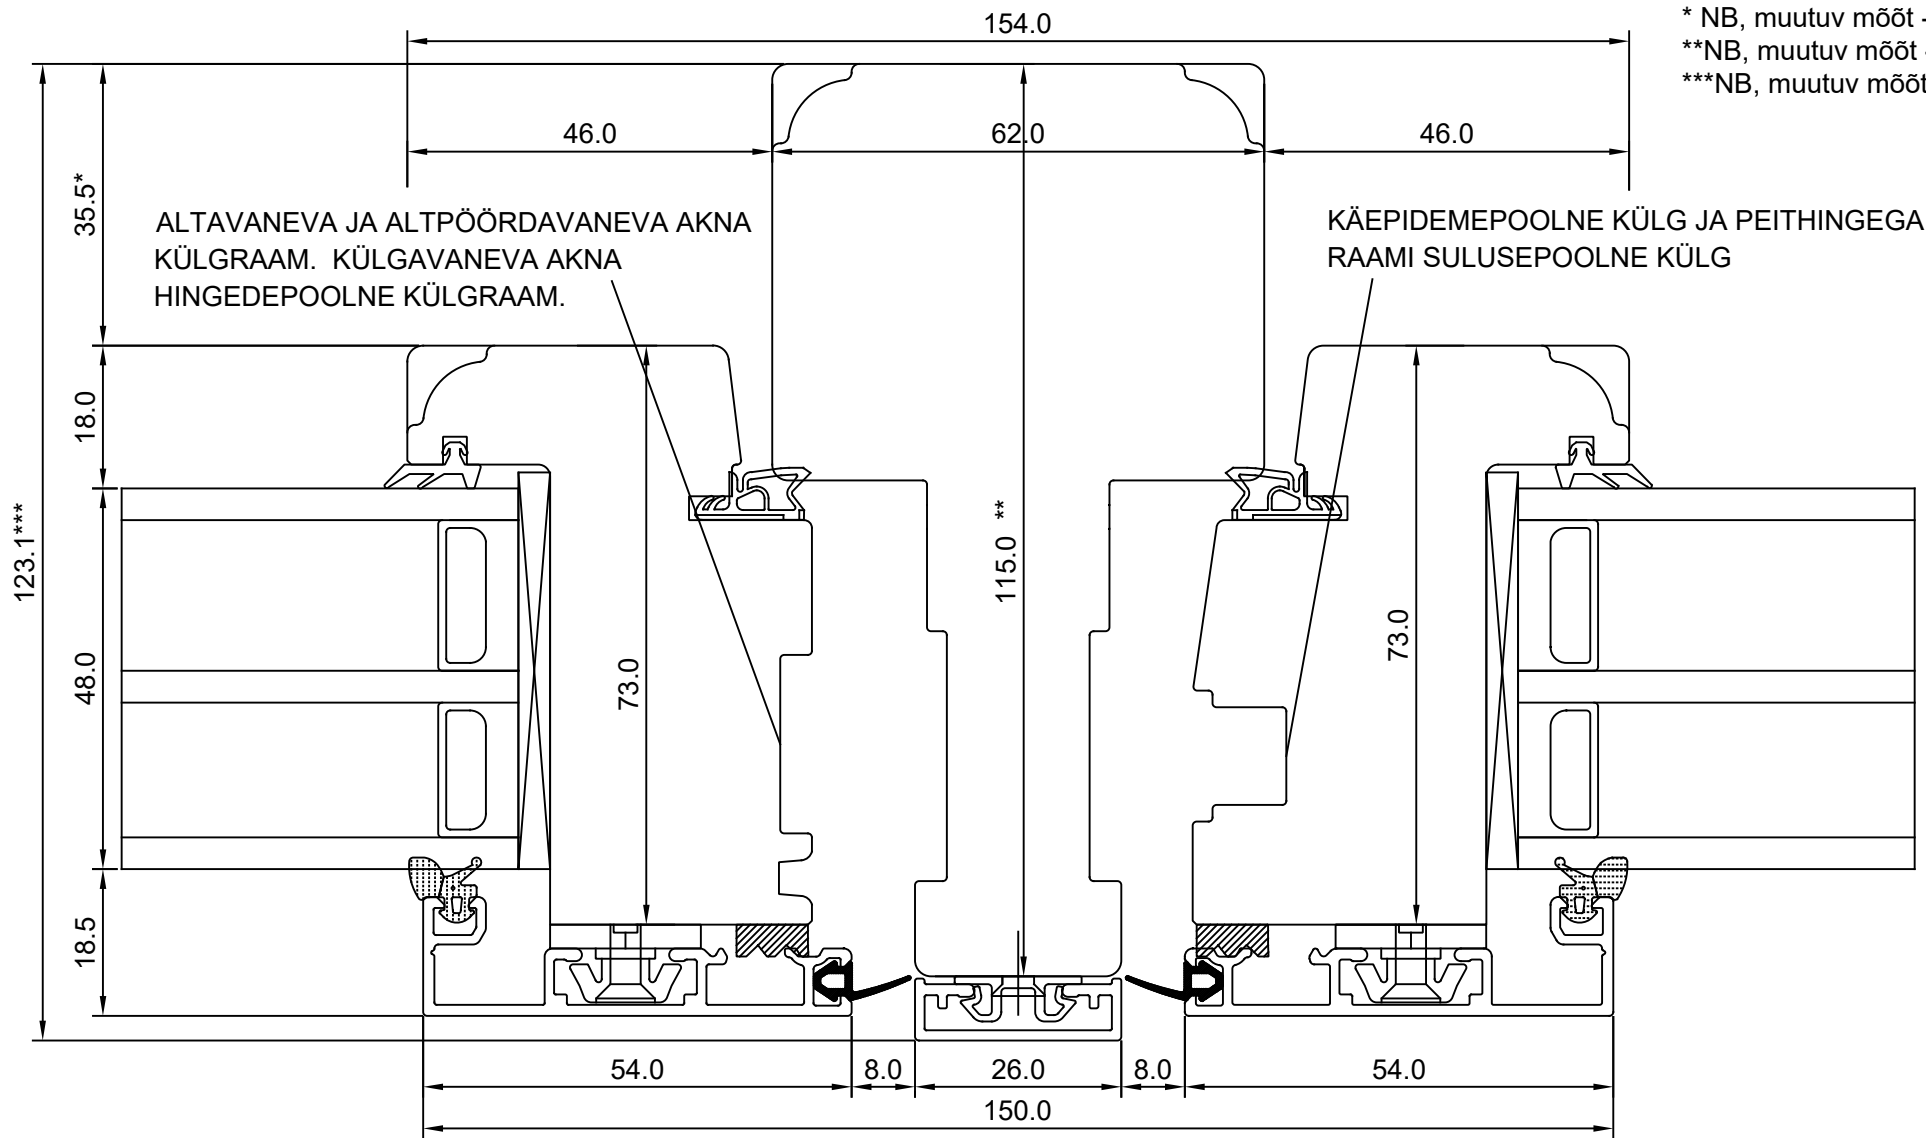

* NB, muutuv mõõt - 35,5 -7,5
**NB, muutuv mõõt - 87,0 -115,0
***NB, muutuv mõõt - 95 -123

ALTAVANEVA JA ALTPÖÖRDAVANEVA AKNA
KÜLGRAAM. KÜLGAVANEVA AKNA
HINGEDEPOOLNE KÜLGRAAM.

KÄEPIDEMEPOOLNE KÜLG JA PEITHINGEGA
RAAMI SULUSEPOOLNE KÜLG

Mõo, Järvamaa 72751
Tel. 384 8900
E-post: viking@viking.ee
www.viking.ee

SW17 PUIT-ALU AKEN
IMPOSTIGA KAHEPOOLSE AKNA
KESKOSA

JOONISE NR:
SW17PA.2.07

KUUPÄEV: 20.01.20	VJ.
VERSION A:	
VERSION B:	

MÕÖTKAVA: 1:1
TOOTJA JÄTAB ENDALE
ÕIGUSE TEHA MUUDATUSI!