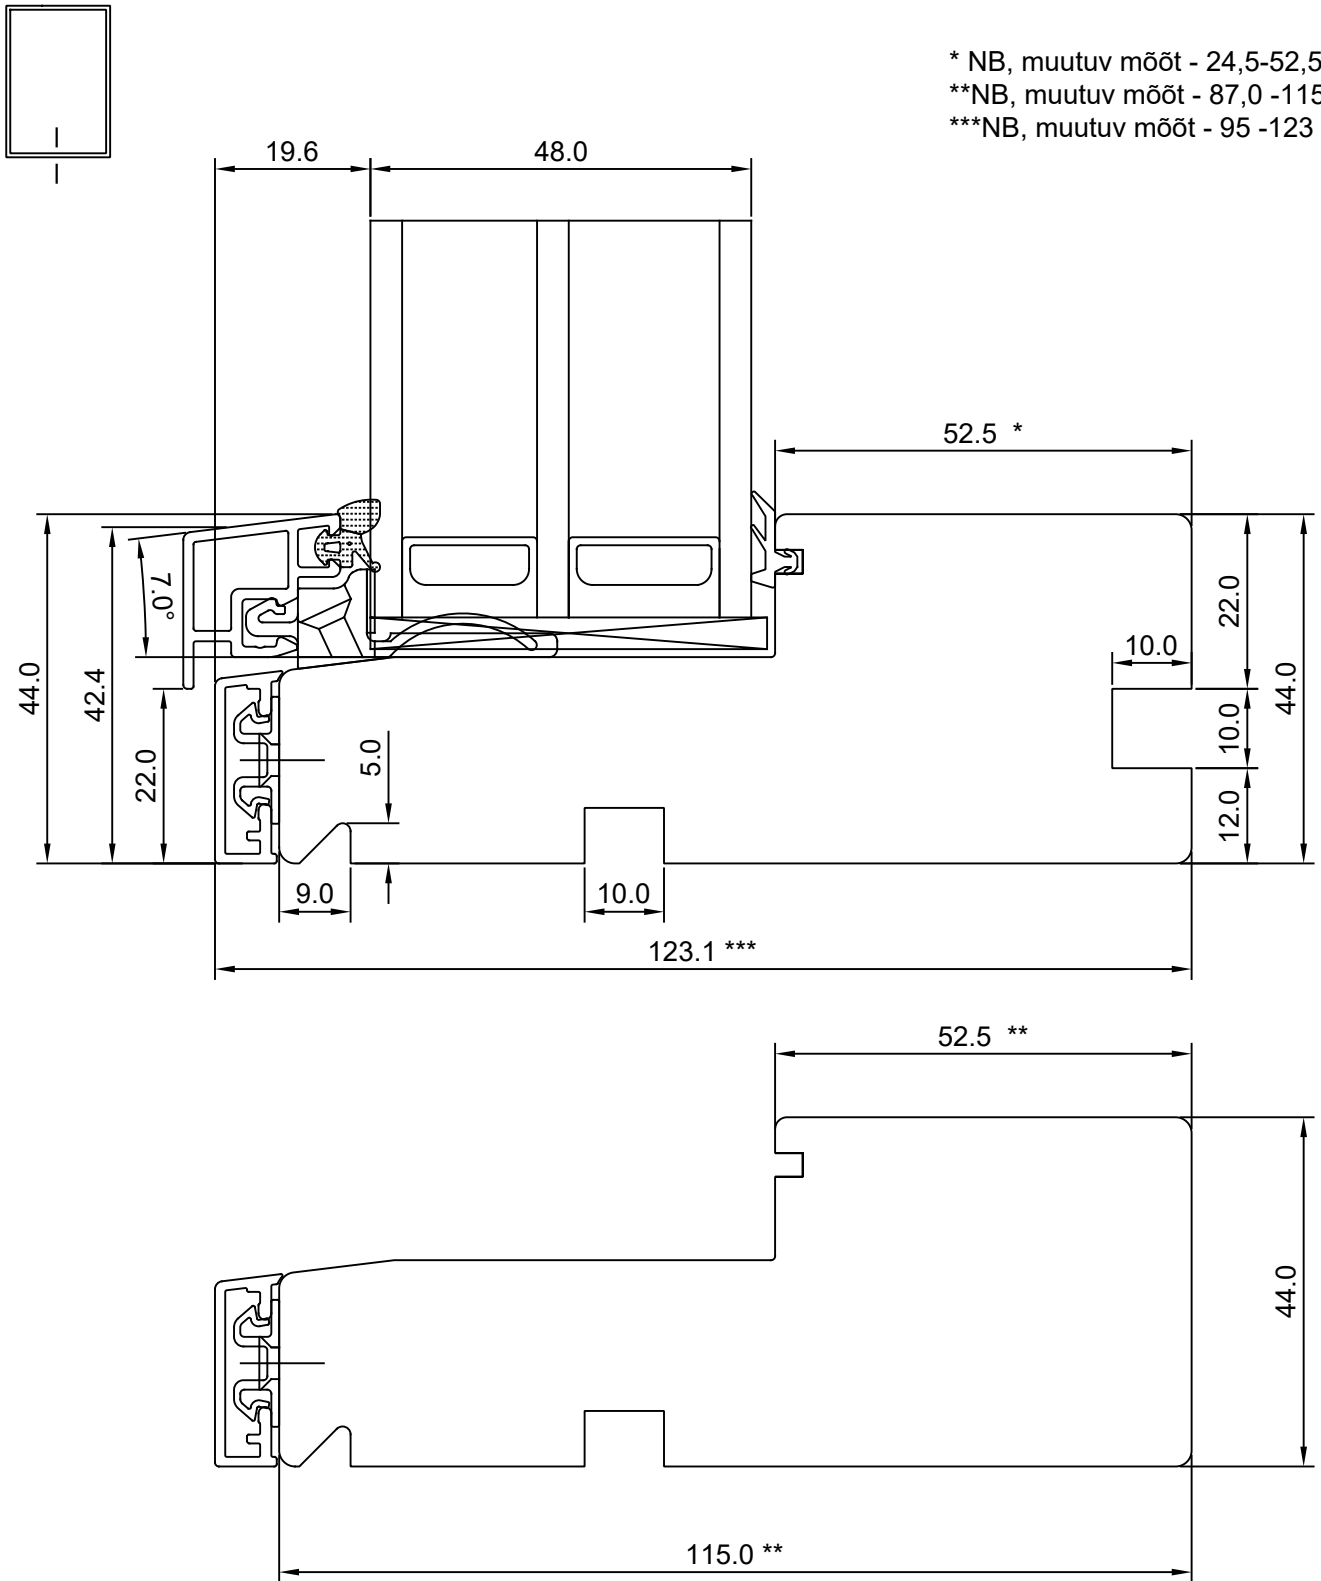

KUUPÄEV: 20.01.20	VJ.
VERSIOON A:	
VERSIOON B:	

MÕÕTKAVA: 1:1
TOOTJA JÄTAB ENDALE ÕIGUSE TEHA MUUDATUSI!

* NB, muutuv mõõt - 24,5-52,5
**NB, muutuv mõõt - 87,0 -115,0
***NB, muutuv mõõt - 95 -123