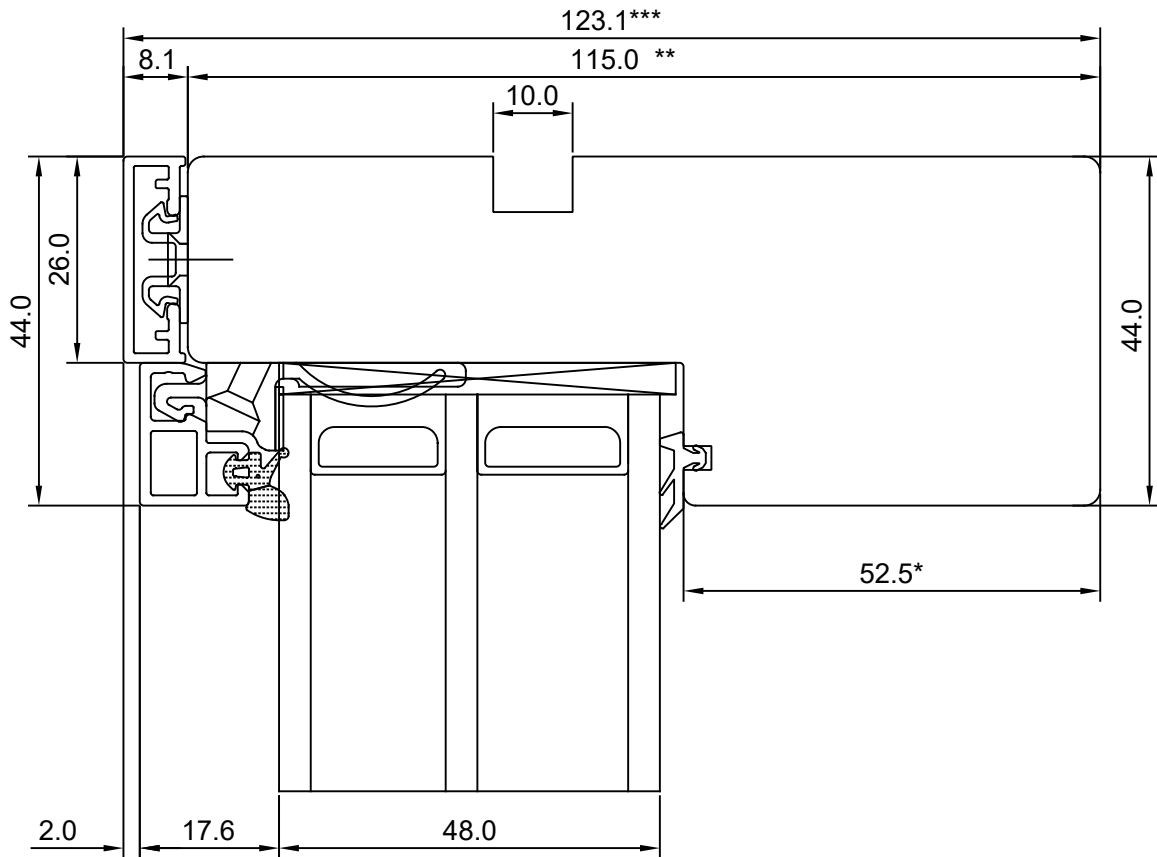

JOONISE NR:
SW17PA.2.10

KUUPÄEV: 20.01.20

VJ.

MÕÕTKAVA: 1:1

VERSIOON A:

TOOTJA JÄTAB ENDALE
ÕIGUSE TEHA MUUDATUSI!

VERSIOON B:

- * NB, muutuv mõõt - 24,5-52,5
- **NB, muutuv mõõt - 87,0 -115,0
- ***NB, muutuv mõõt - 95 -123