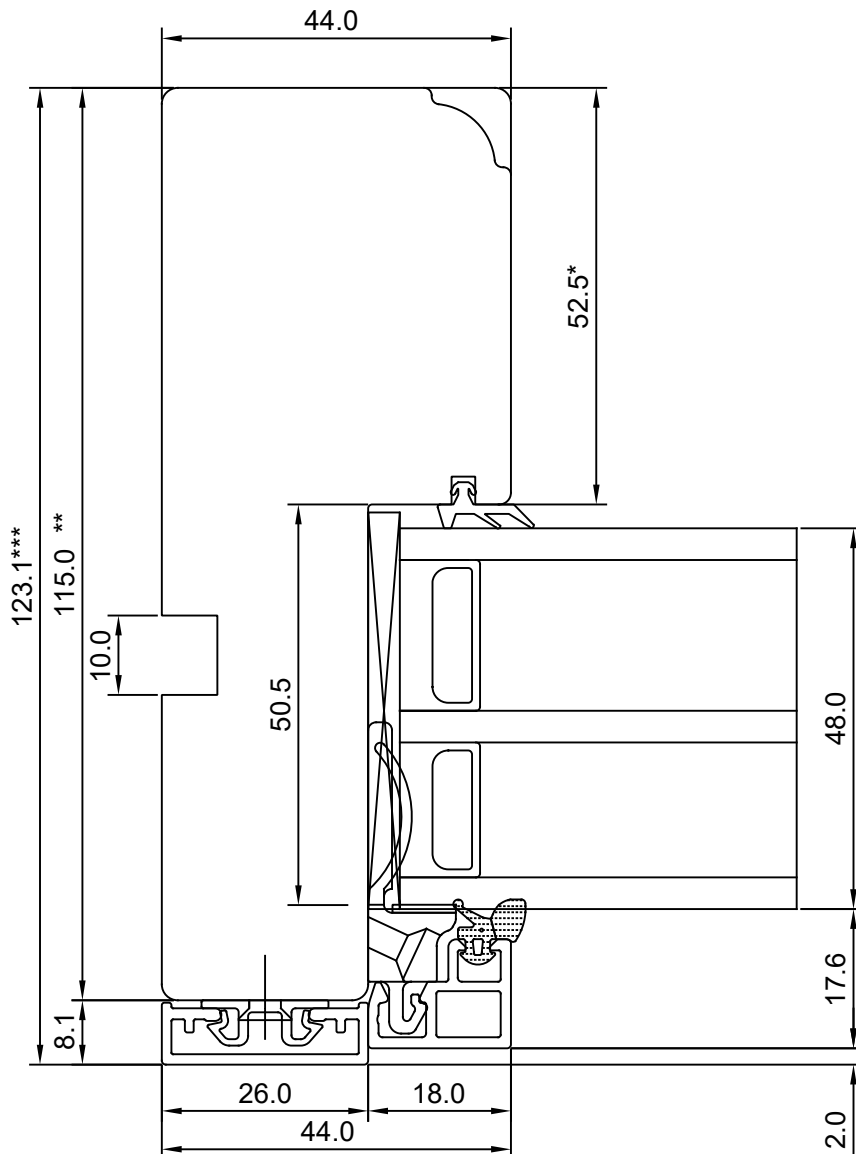

Mäo, Järvamaa 72751
Tel. 384 8900
E-post: viking@viking.ee
www.viking.ee

SW17 PUIT-ALU AKEN KINNISE AKNA KÜLGOSA

JOONISE NR:

SW17PA.2.09

KUUPÄEV: 20.01.20

VJ.

MÕÕTKAVA: 1:1

VERSIOON A:

TOOTJA JÄTAB ENDALE
ÕIGUSE TEHA MUUDATUSI!

VERSIOON B:

- NB, muutuv mõõt - 24,5-52,5
- **NB, muutuv mõõt - 87,0 -115,0
- ***NB, muutuv mõõt - 95 -123