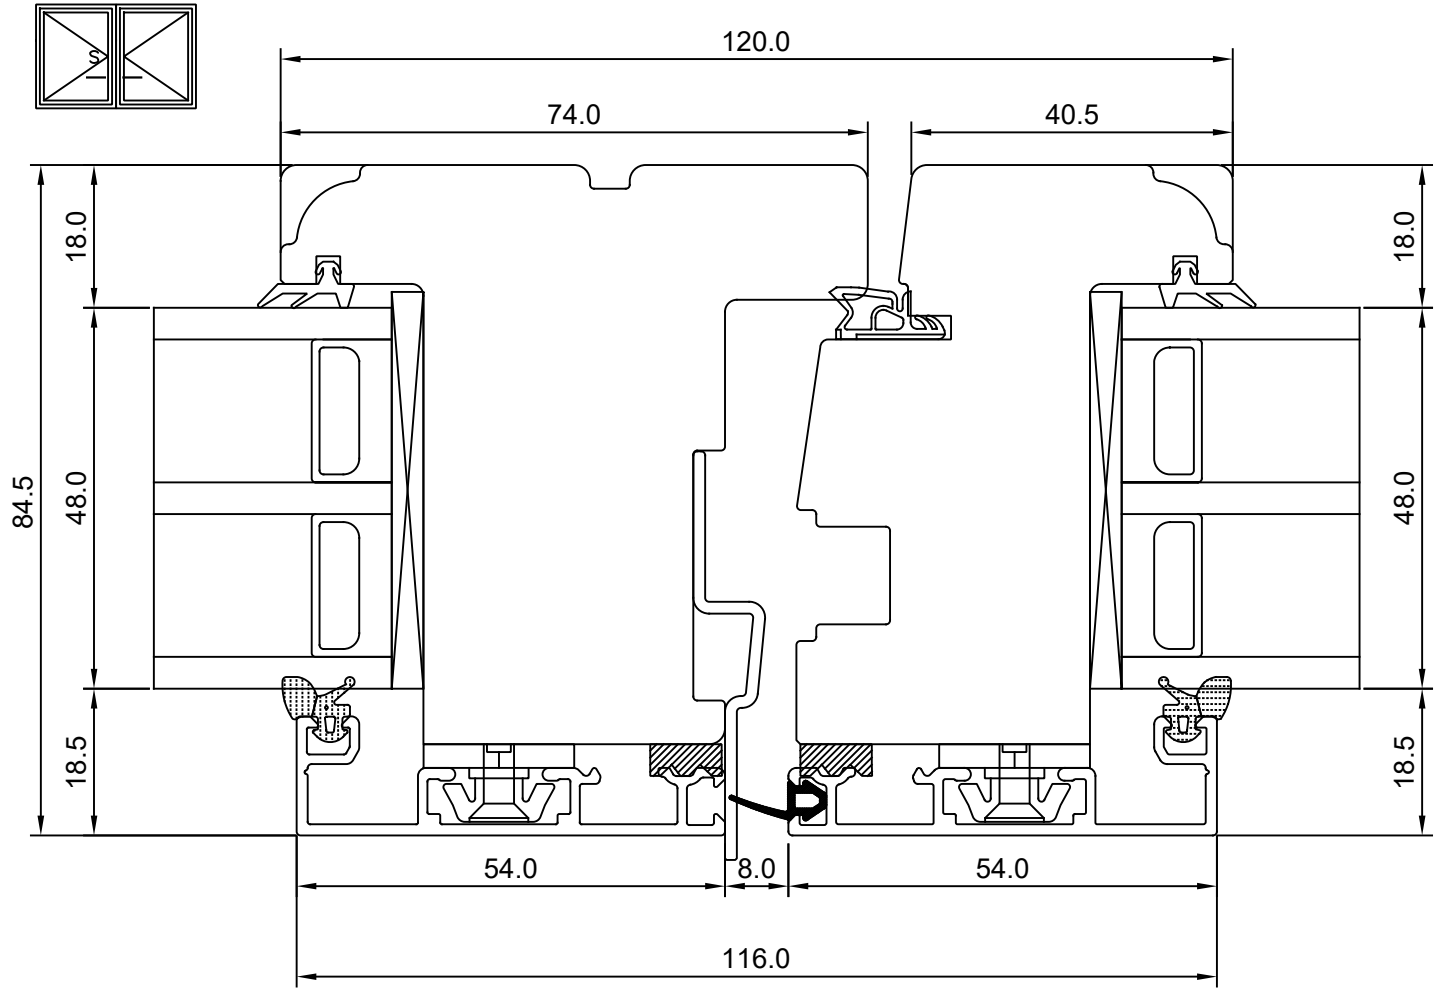

KUUPÄEV: 20.01.20	VJ.
VERSIOON A:	
VERSIOON B:	

MÕÖTKAVA: 1:1
TOOTJA JÄTAB ENDALE ÕIGUSE TEHA MUUDATUSI!

* NB, muutuv mõõt - 35,5 -7,5
 **NB, muutuv mõõt - 87,0 -115,0
 ***NB, muutuv mõõt - 95 -123

ALTAVANEVA JA ALTPÖÖRDAVANEVA AKNA
 KÜLGRAAM. KÜLGAVANEVA AKNA
 HINGEDEPOOLNE KÜLGRAAM.

JOONISE NR:
SW17PA.2.10

KUUPÄEV: 20.01.20

VJ.

MÕÕTKAVA: 1:1

VERSIOON A:

TOOTJA JÄTAB ENDALE
ÕIGUSE TEHA MUUDATUSI!

VERSIOON B:

- * NB, muutuv mõõt - 24,5-52,5
- **NB, muutuv mõõt - 87,0 -115,0
- ***NB, muutuv mõõt - 95 -123