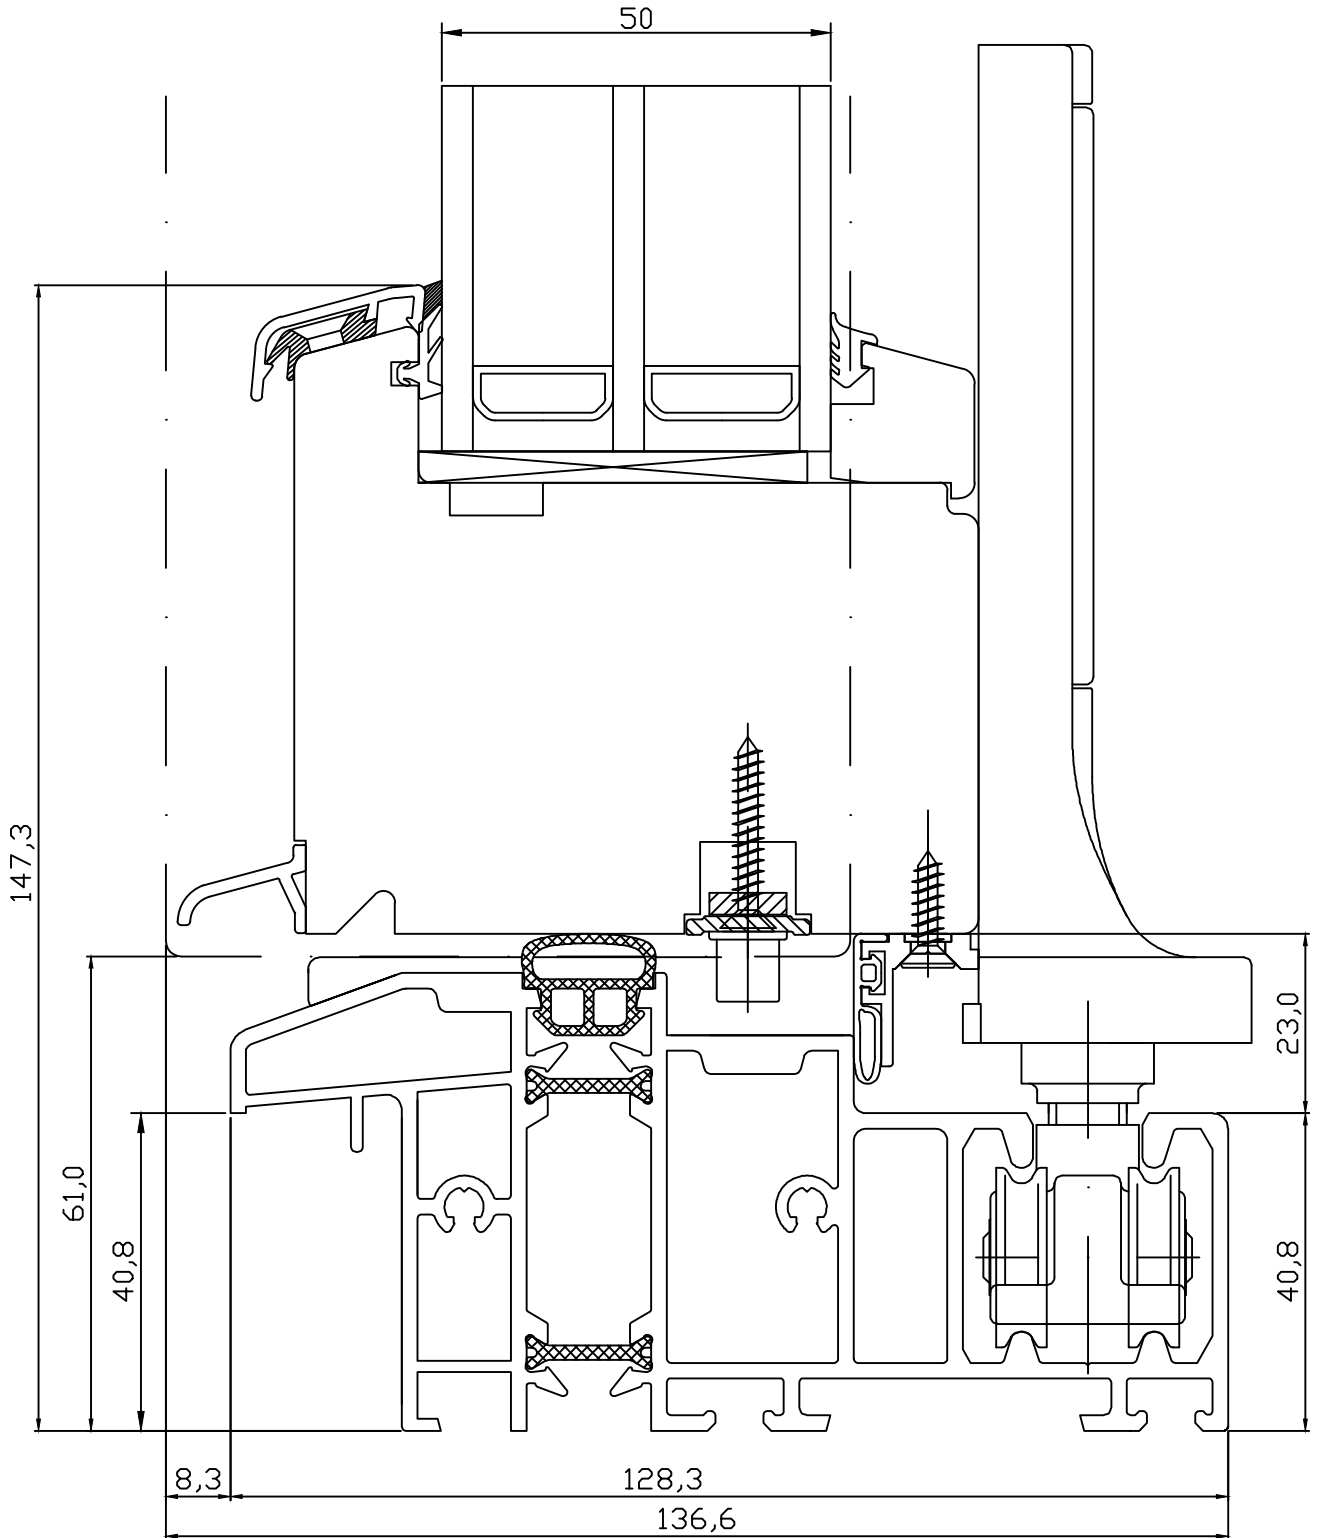

TOOTMINE.

Viking Window AS
Mõo, Järvamaa 72751 tlf.372 38 48 900

**SAKSA TÜÜPI DK88 VOLDIKUKS
ALALÕIGE KOOS SULUSEGA JA
UPUTATAVA ROTO PAKUGA.**

JOONISE NR:
DK88.2.39

KUUPÄEV: 12.11.13

EJ.

MÕÖT: 1:1

REVISION A:

REVISION B:

REVISION C:

KINNITATUD:

RN.

Tootja jätab endale õiguse teha muudatusi !