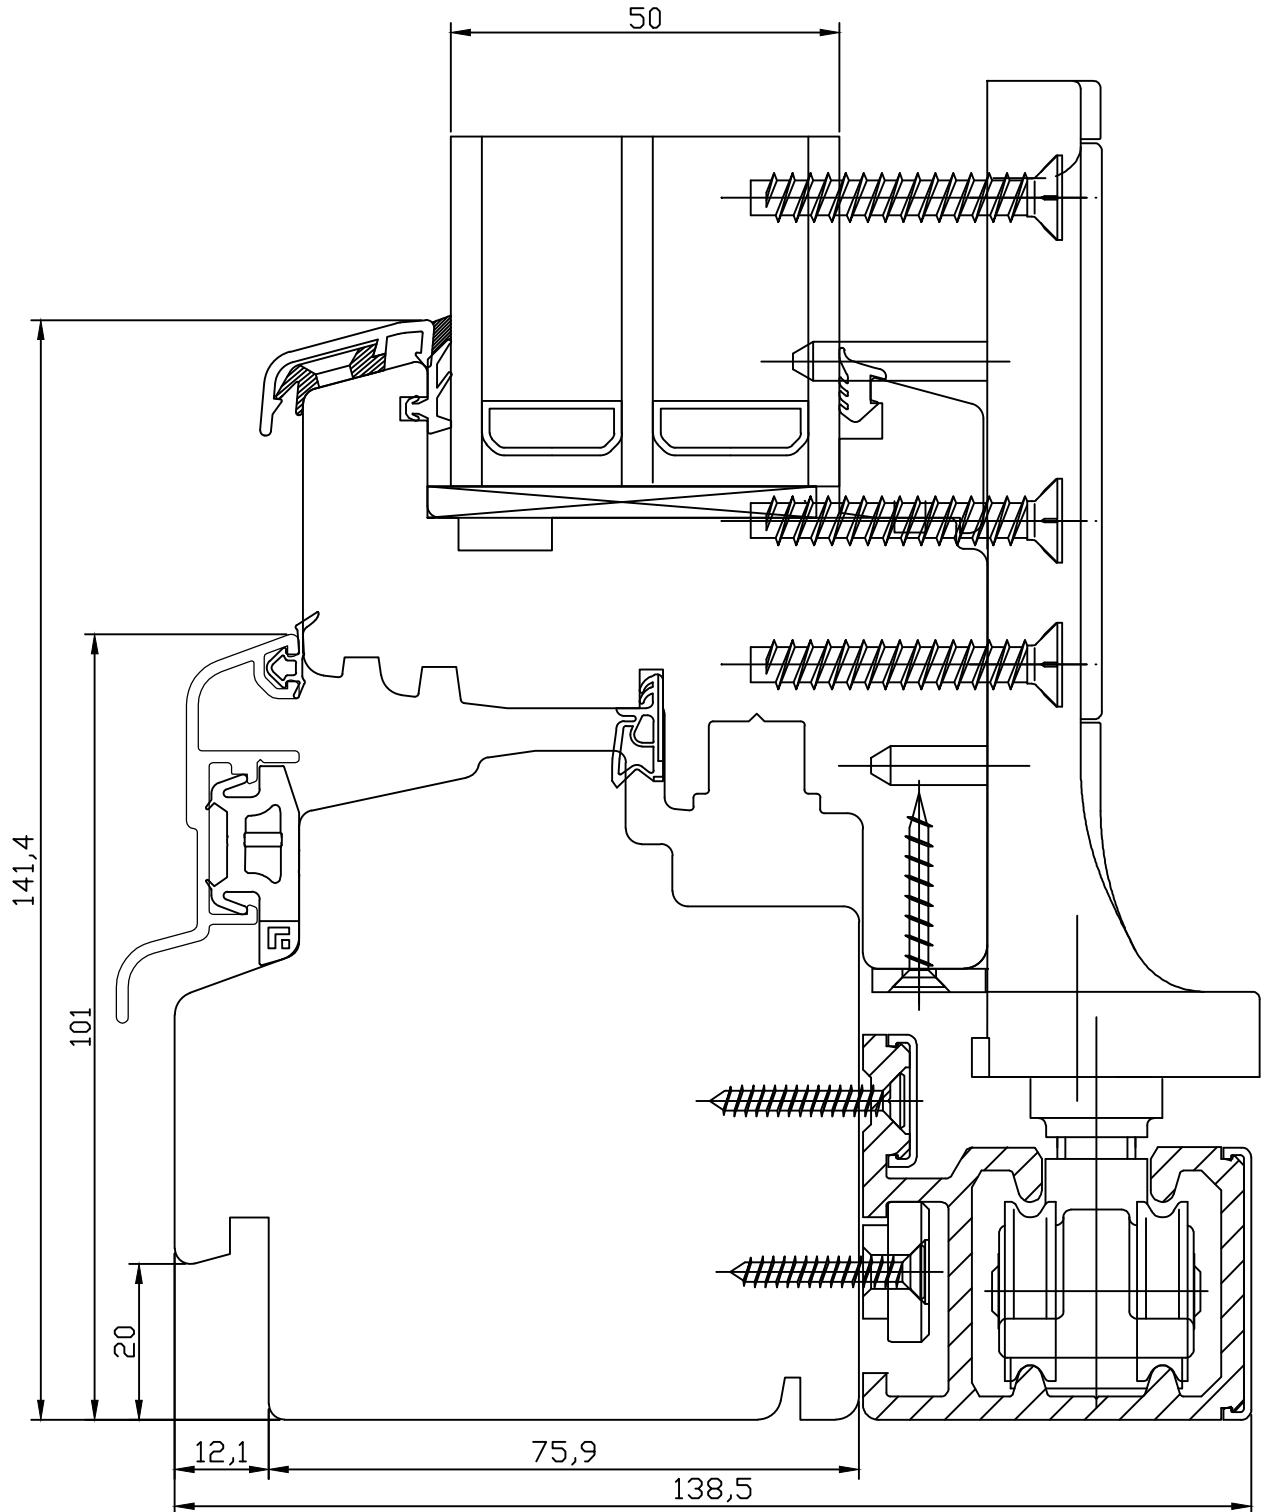

JOONISE NR:
DK88.2.47

KUUPÄEV: 17.12.13 EJ.

MÕÖT: 1:1

REVISION A:

REVISION B:

REVISION C:

KINNITATUD:

RN.