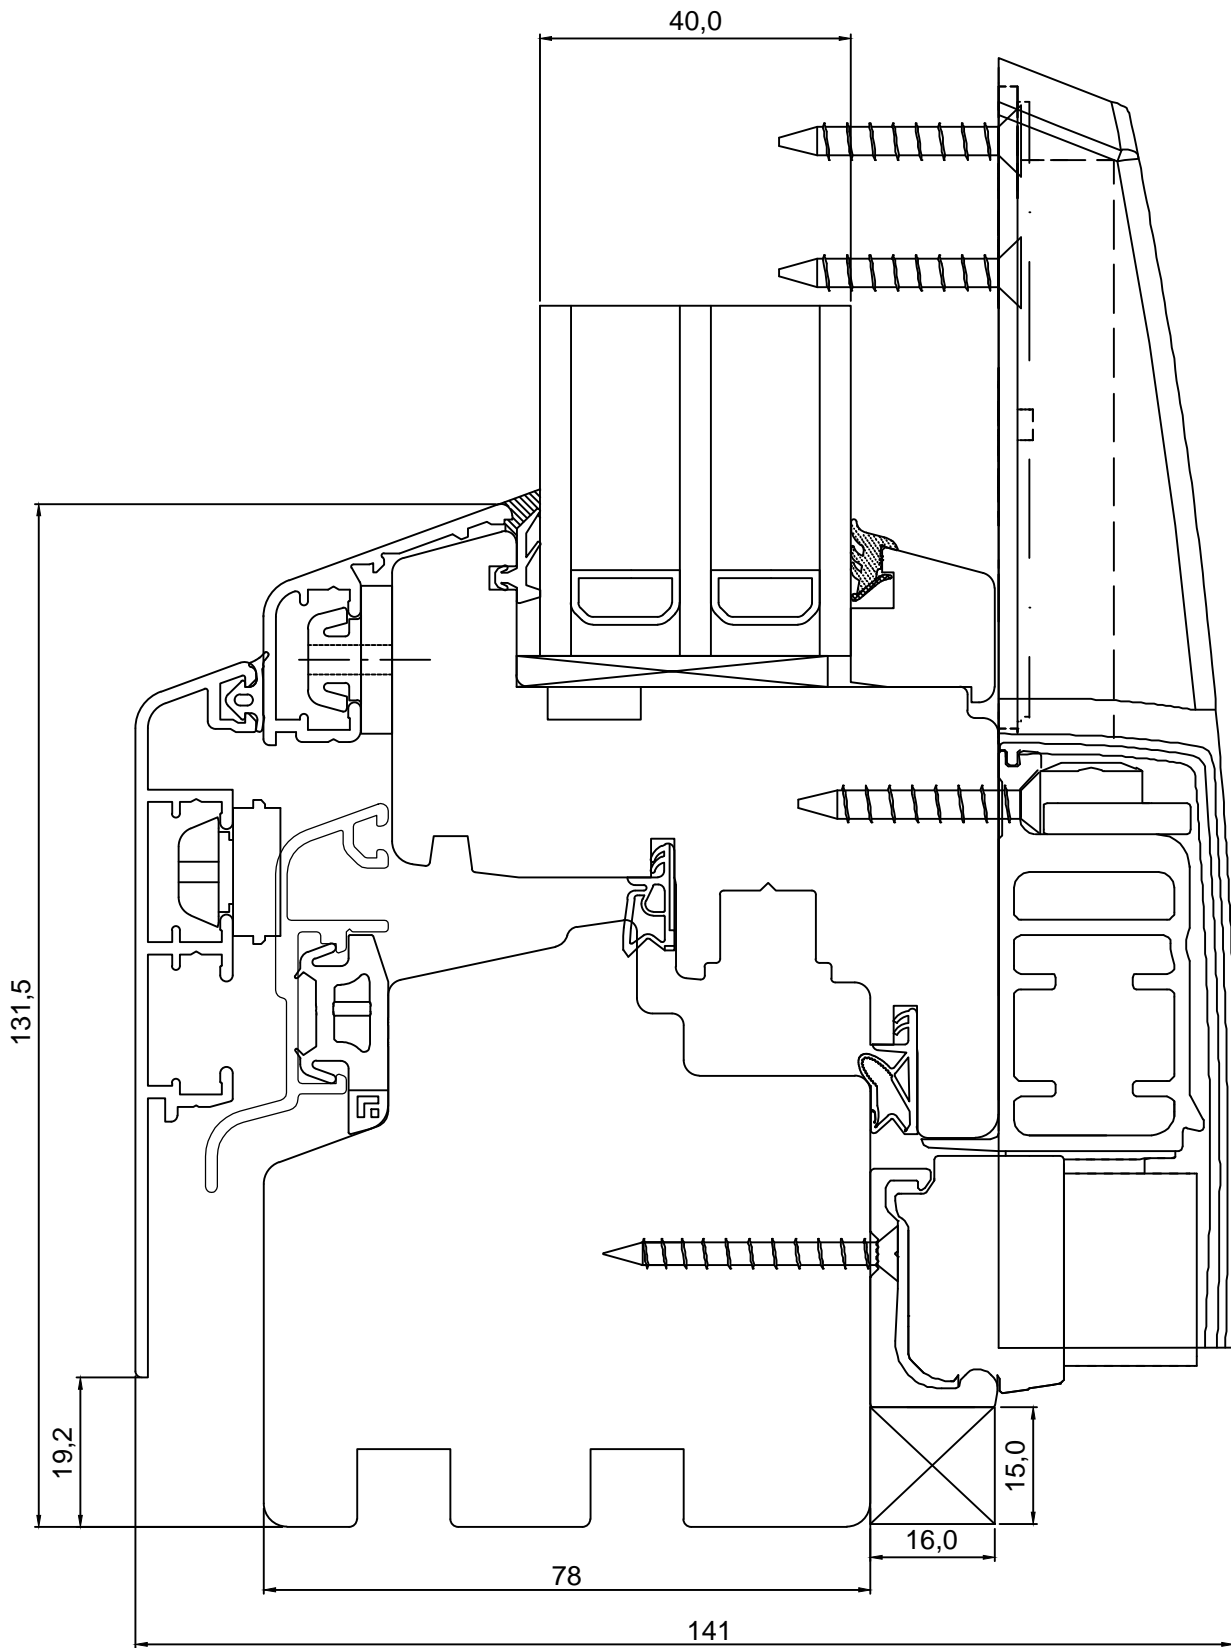

REVISION B:

REVISION C:

KINNITATUD:

RN.

TOOTMINE.

Viking Window AS
Mõo, Järvamaa 72751 tlf.372 38 48 900

**SAKSA TÜÜPI DK13 LÜKANDUKS
ALALÕIGE KOOS SULUSEGA ROTO PATIO 200Z.**

JONISE NR:
DK13.2.61