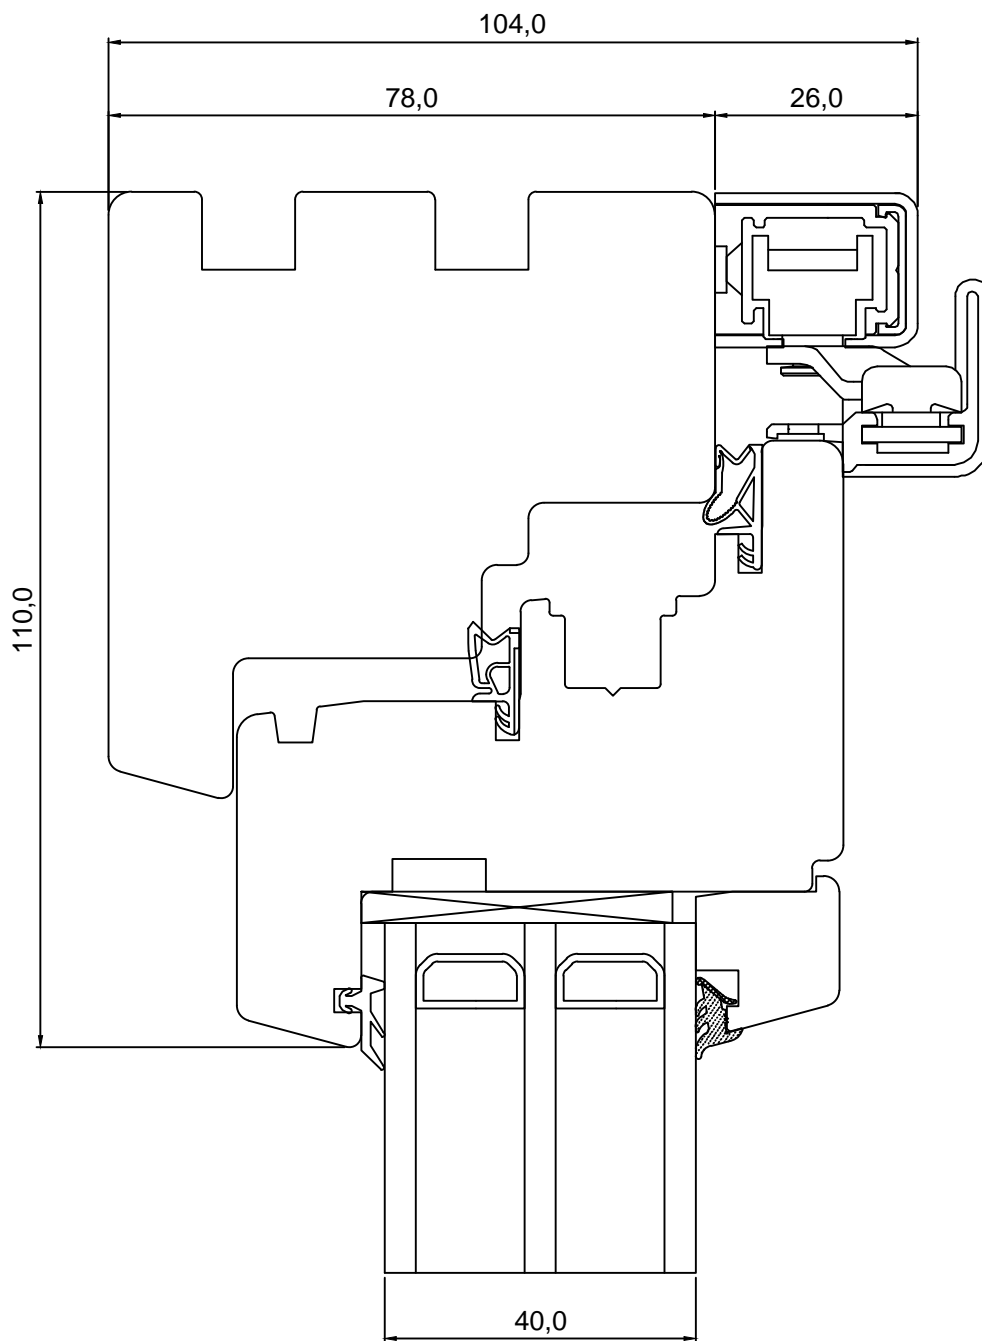

TOOTMINE.

Viking Window AS
Mõo, Järvamaa 72751 tlf.372 38 48 900

KUUPÄEV: 06.02.14 EJ.

REVISION A:

REVISION B:

REVISION C:

SAKSA TÜÜPI DK13 LÜKANDUKS
ÜLALÕIGE KOOS SULUSEGA ROTO PATIO 160S.

JONISE NR:

DK13.2.62

MÕÖT: 1:1

KINNITATUD:

VJ.