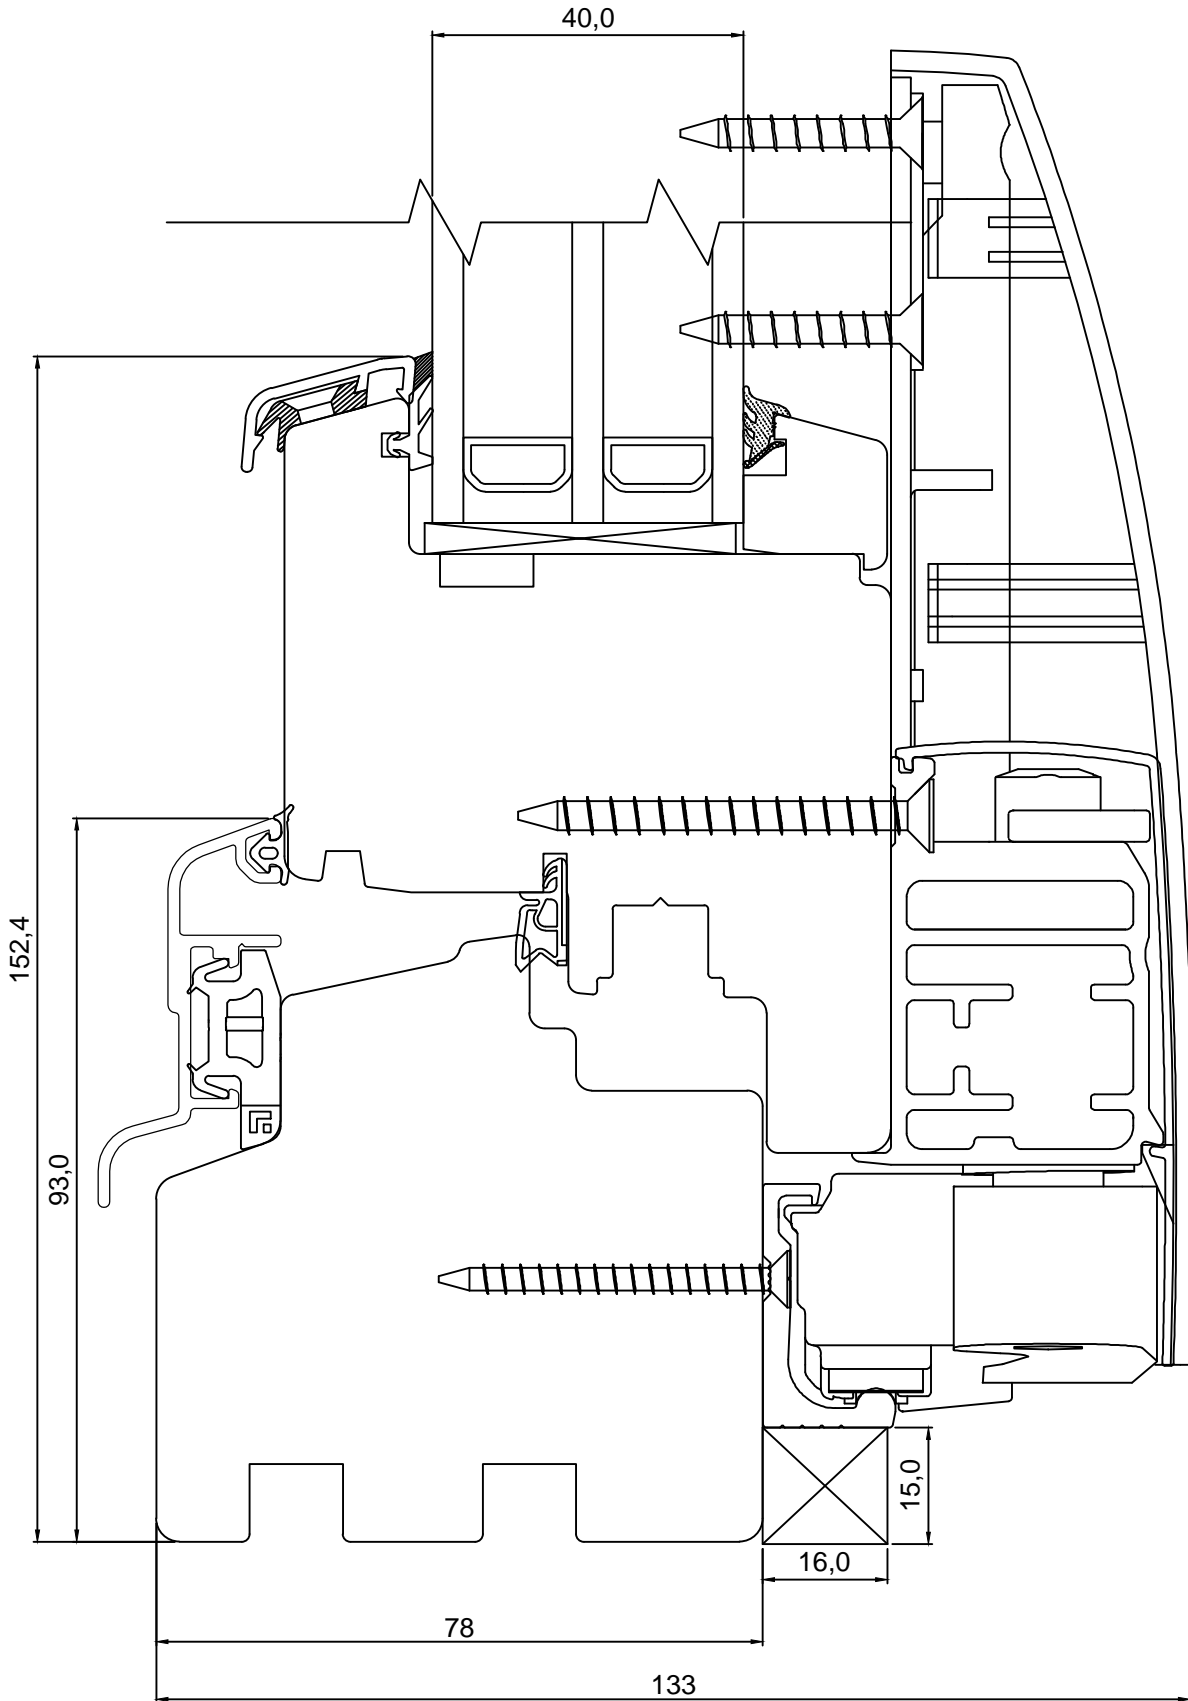

TOOTMINE.Viking Window AS
Mõo, Järvamaa 72751 tlf.372 38 48 900

KUUPÄEV: 06.02.14 EJ.

REVISION A:

REVISION B:

REVISION C:

SAKSA TÜÜPI DK13 LÜKANDUKS
ÜLALÕIGE KOOS SULUSEGA ROTO PATIO 160S.

JONISE NR:

DK13.2.62