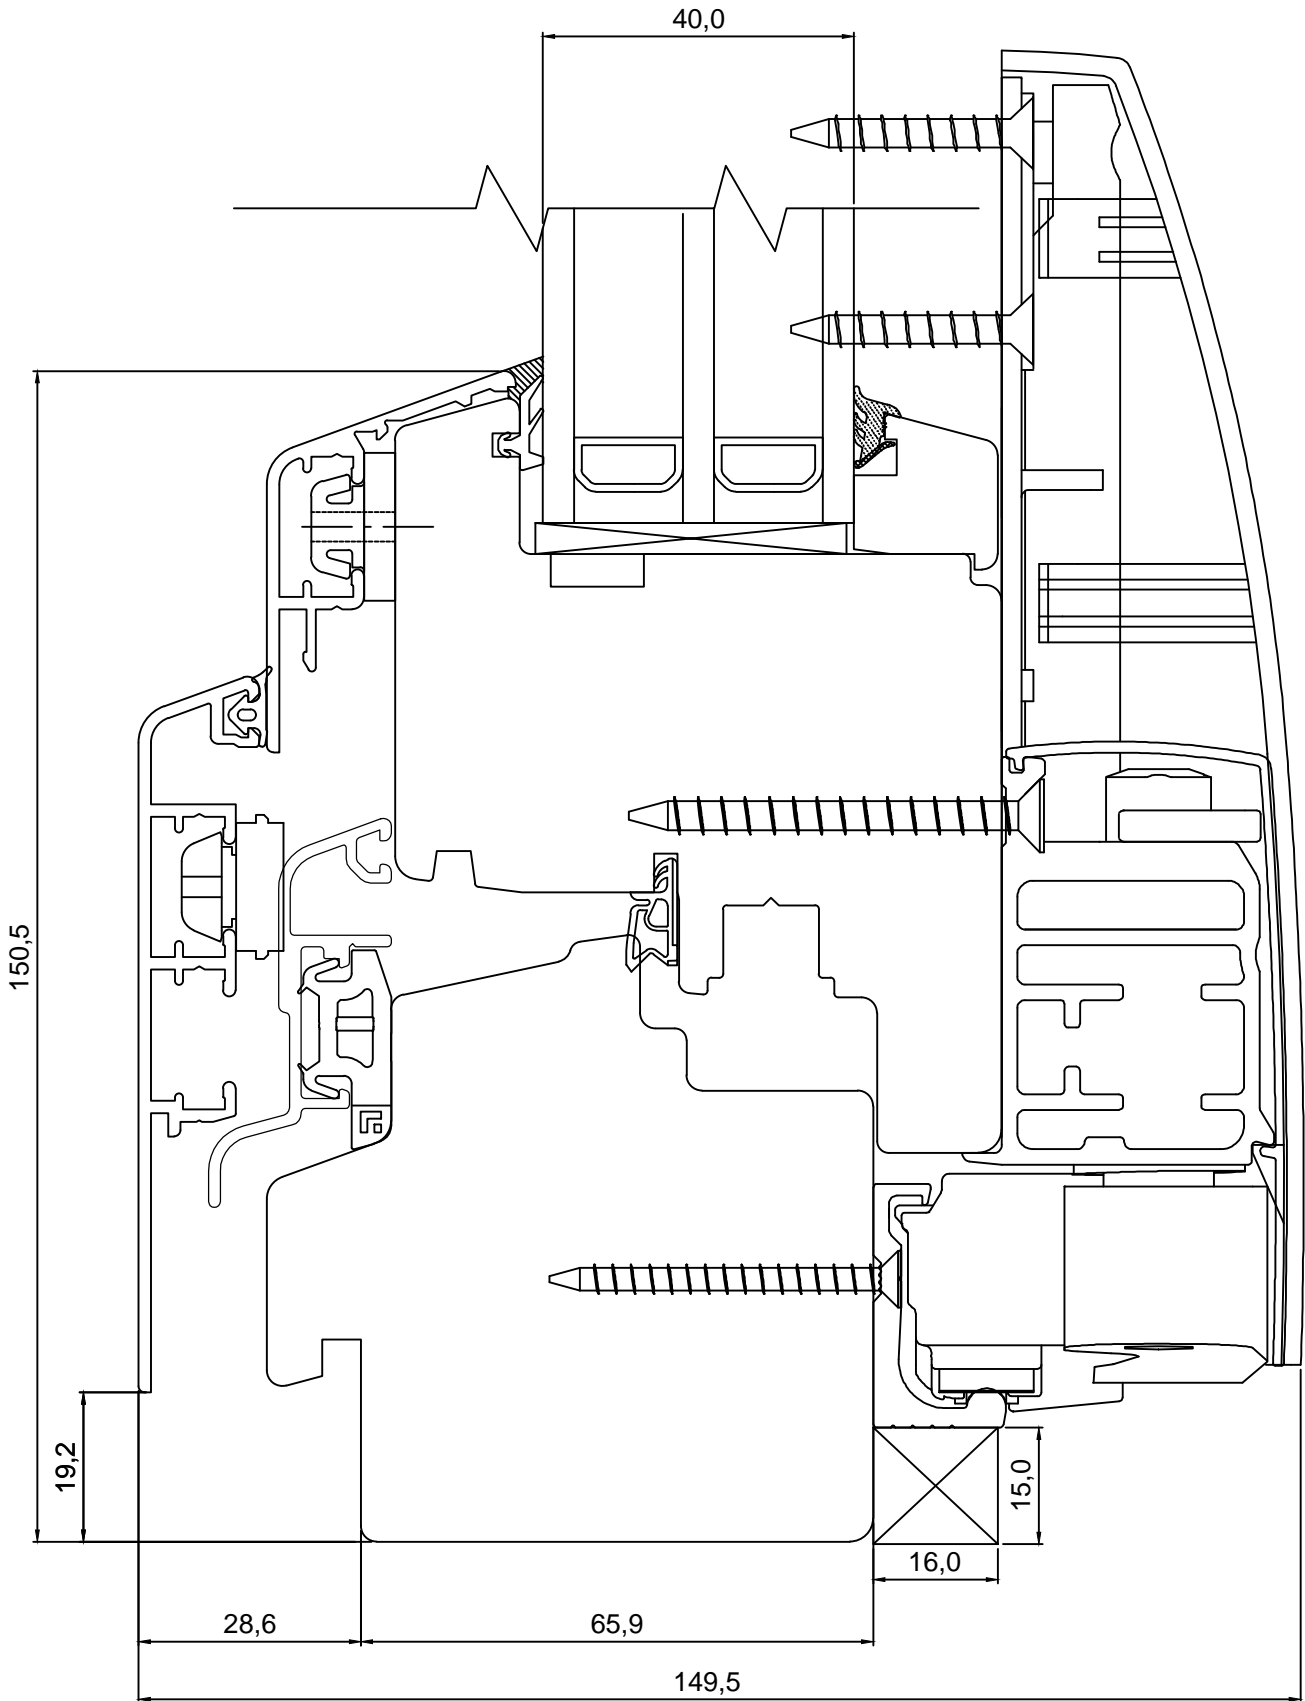

TOOTMINE.

Viking Window AS
Mäo, Järvamaa 72751 tlf.372 38 48 900

**SAKSA TÜÜPI DK13 PUIT-ALU LÜKANDUKS
ALALÕIGE KOOS SULUSEGA ROTO PATIO 200Z.**

JOONISE NR:
DKA13.2.58

KUUPÄEV: 20.03.14

EJ.

MÕÖT: 1:1

REVISION A:

REVISION B:

REVISION C:

KINNITATUD:

RN.