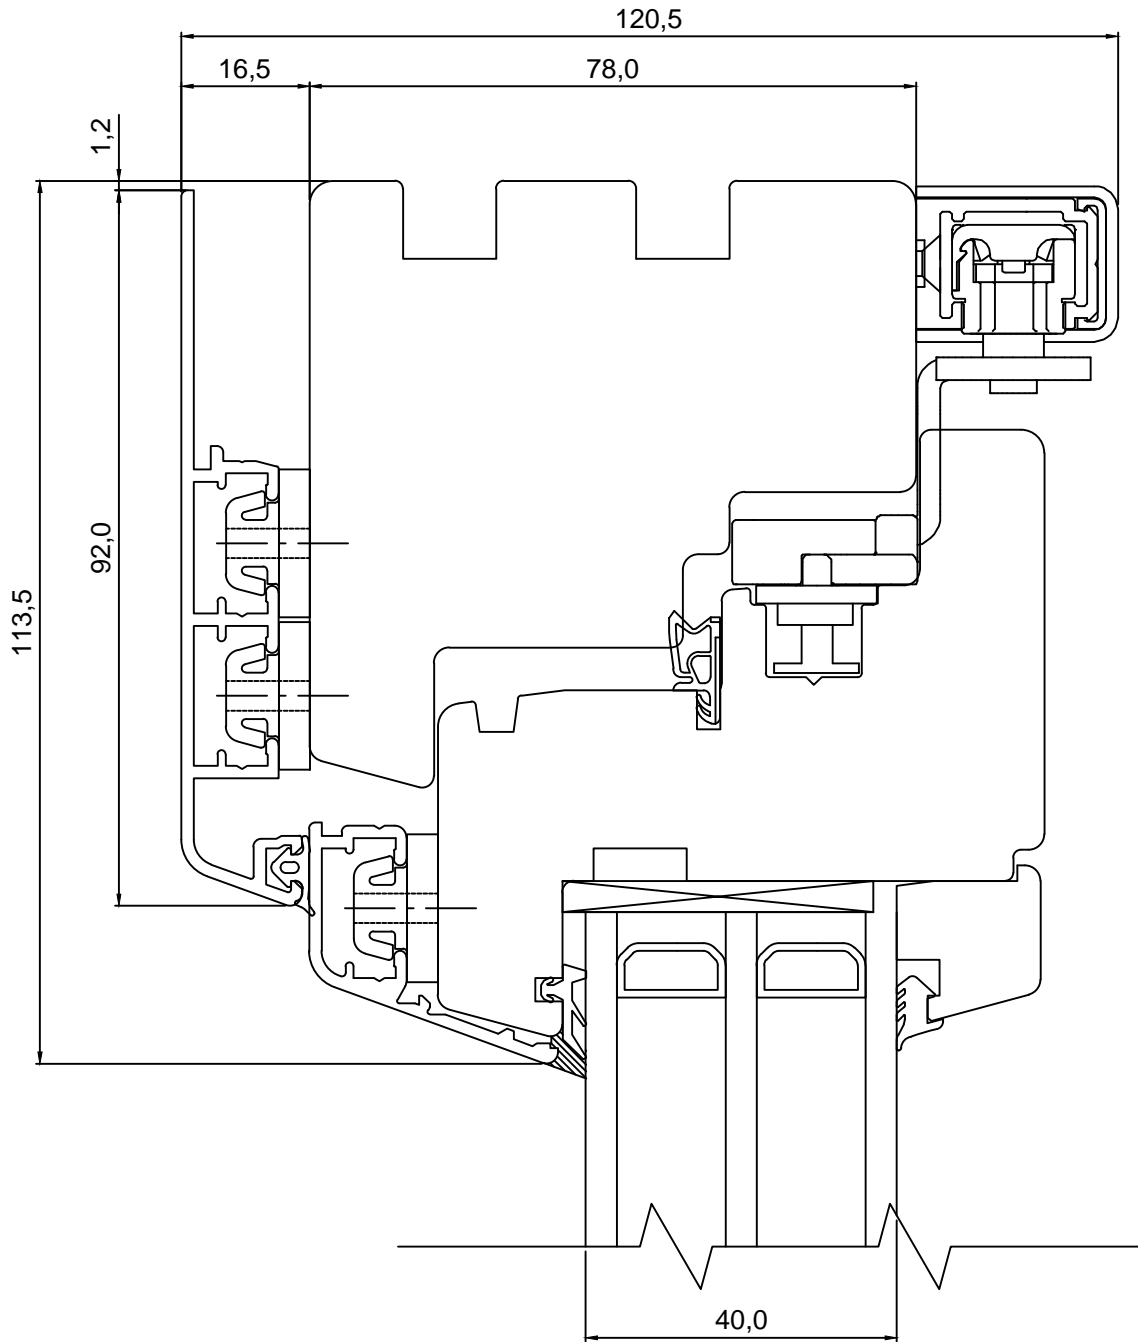

REVISION B:

REVISION C:

KINNITATUD:

RN.

TOOTMINE.

Viking Window AS
Mäo, Järvamaa 72751 tlf.372 38 48 900

**SAKSA TÜÜPI DK13 PUIT-ALU LÜKANDUKS
ALALÕIGE KOOS SULUSEGA ROTO PATIO 200Z.**

JOONISE NR:
DKA13.2.58