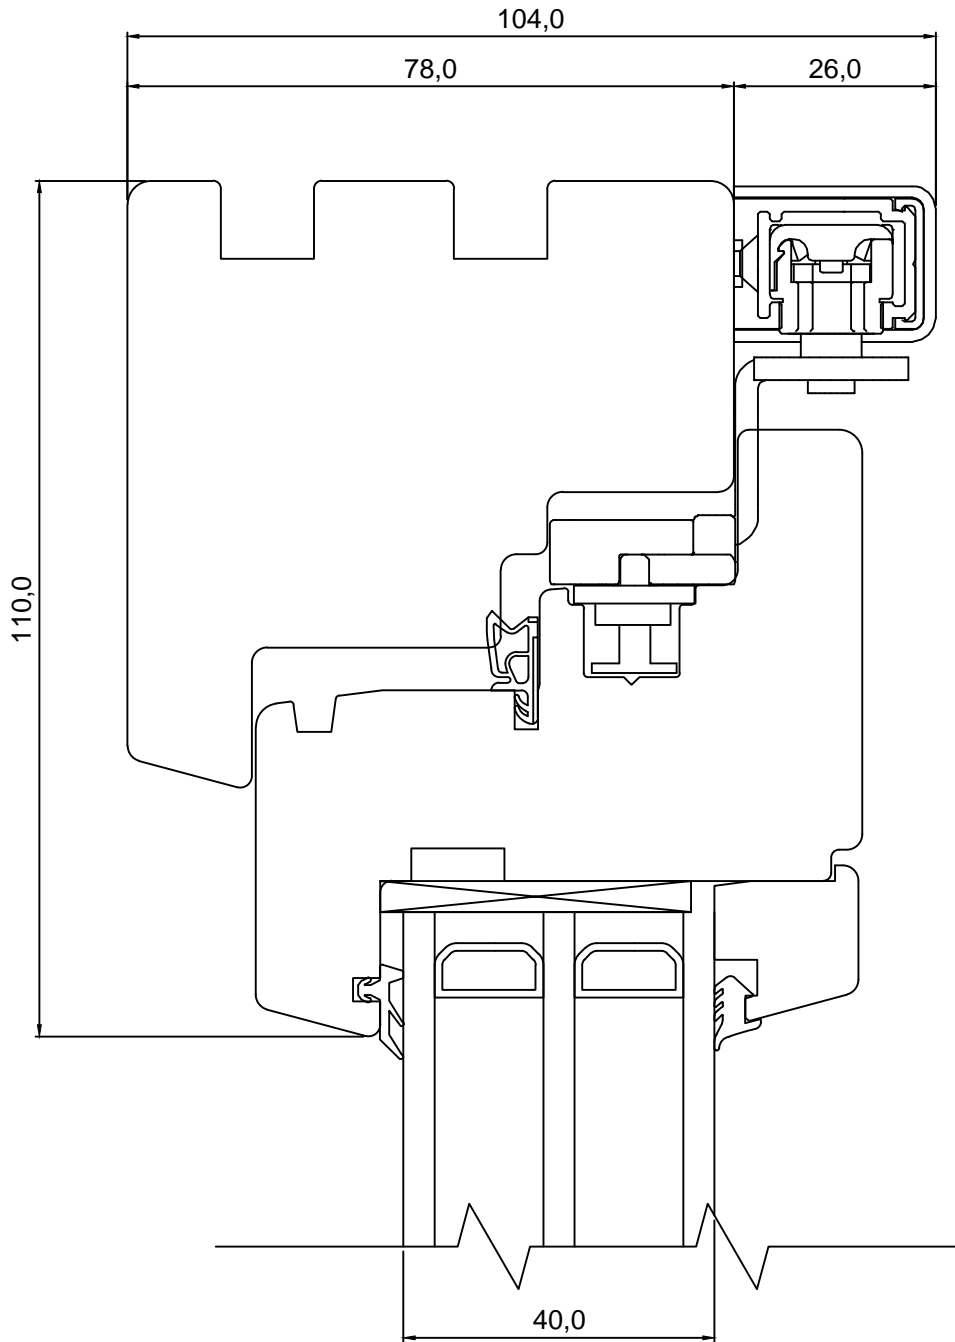

TOOTMINE.

Viking Window AS
Mõo, Järvamaa 72751 tlf.372 38 48 900

SAKSA TÜÜPI DK13 LÜKANDUKS
ÜLALÕIGE KOOS SULUSEGA ROTO PATIO 200Z.

JONISE NR:
DK13.2.60

KUUPÄEV: 06.02.14

EJ.

MÕÖT: 1:1

REVISION A:

REVISION B:

REVISION C:

KINNITATUD:

RN.