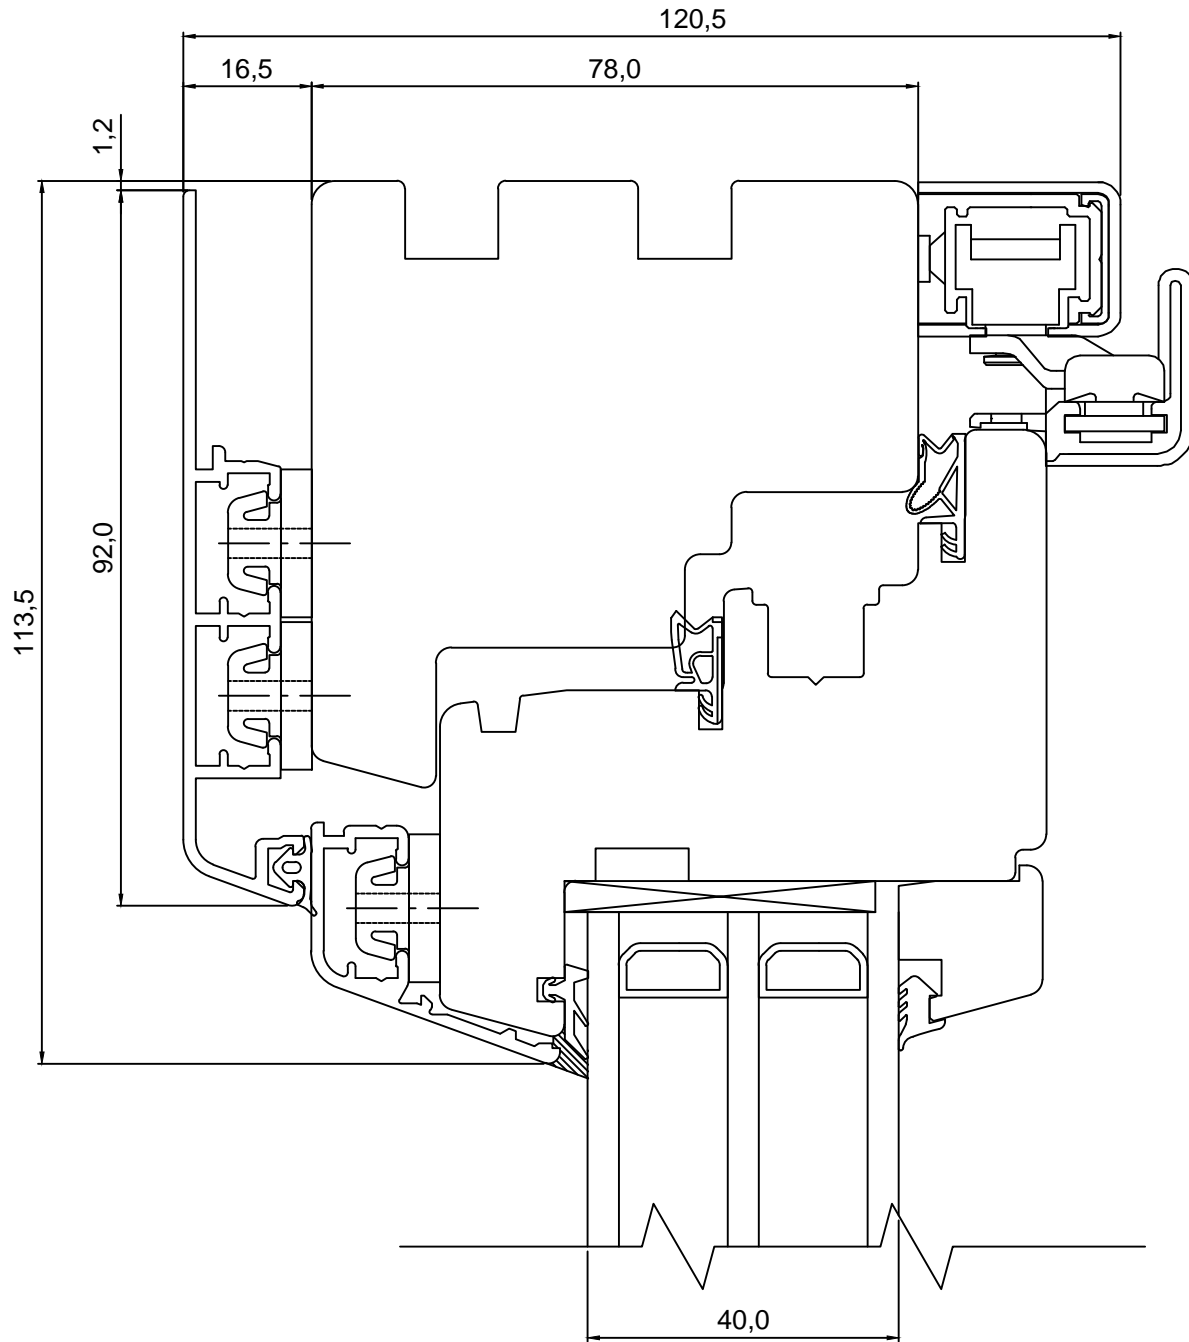

REVISION B:

REVISION C:

KINNITATUD:

RN.

TOOTMINE.

Viking Window AS
Mõo, Järvamaa 72751 tlf.372 38 48 900

SAKSA TÜÜPI DK13 LÜKANDUKS
ÜLALÕIGE KOOS SULUSEGA ROTO PATIO 200Z.

JONISE NR:
DK13.2.60