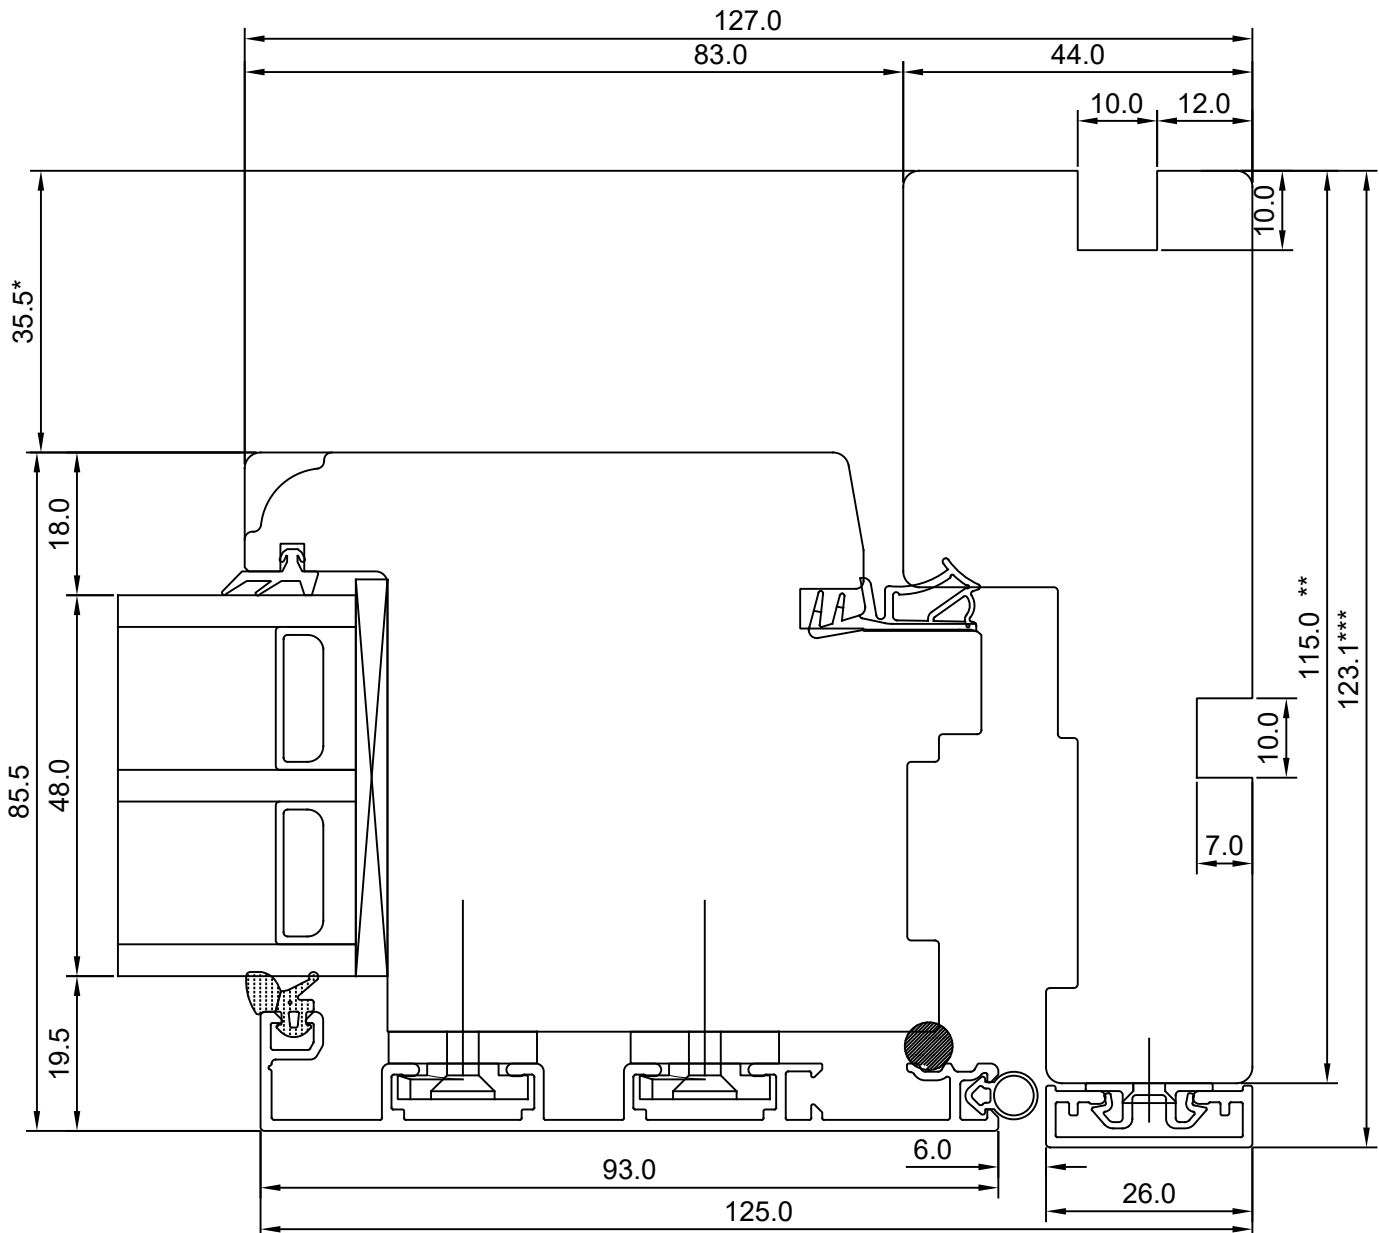

Mäo, Järvamaa 72751
Tel. 384 8900
E-post: viking@viking.ee
www.viking.ee

SW17 PUIT-ALU „SLIM” RÕDUUKS. LÕIGE HINGEDEPOOLSEST KÜLJEST

JOONISE NR:

SW17PA.2.51

KUUPÄEV: 02.03.20

VJ.

MÕÕTKAVA: 1:1

VERSIOON A:

TOOTJA JÄTAB ENDALE
ÕIGUSE TEHA MUUDATUSI!

VERSIOON B:

- NB, muutuv mõõt - 35,5 -7,5
- **NB, muutuv mõõt - 92,0 -115,0
- ***NB, muutuv mõõt - 95 -123