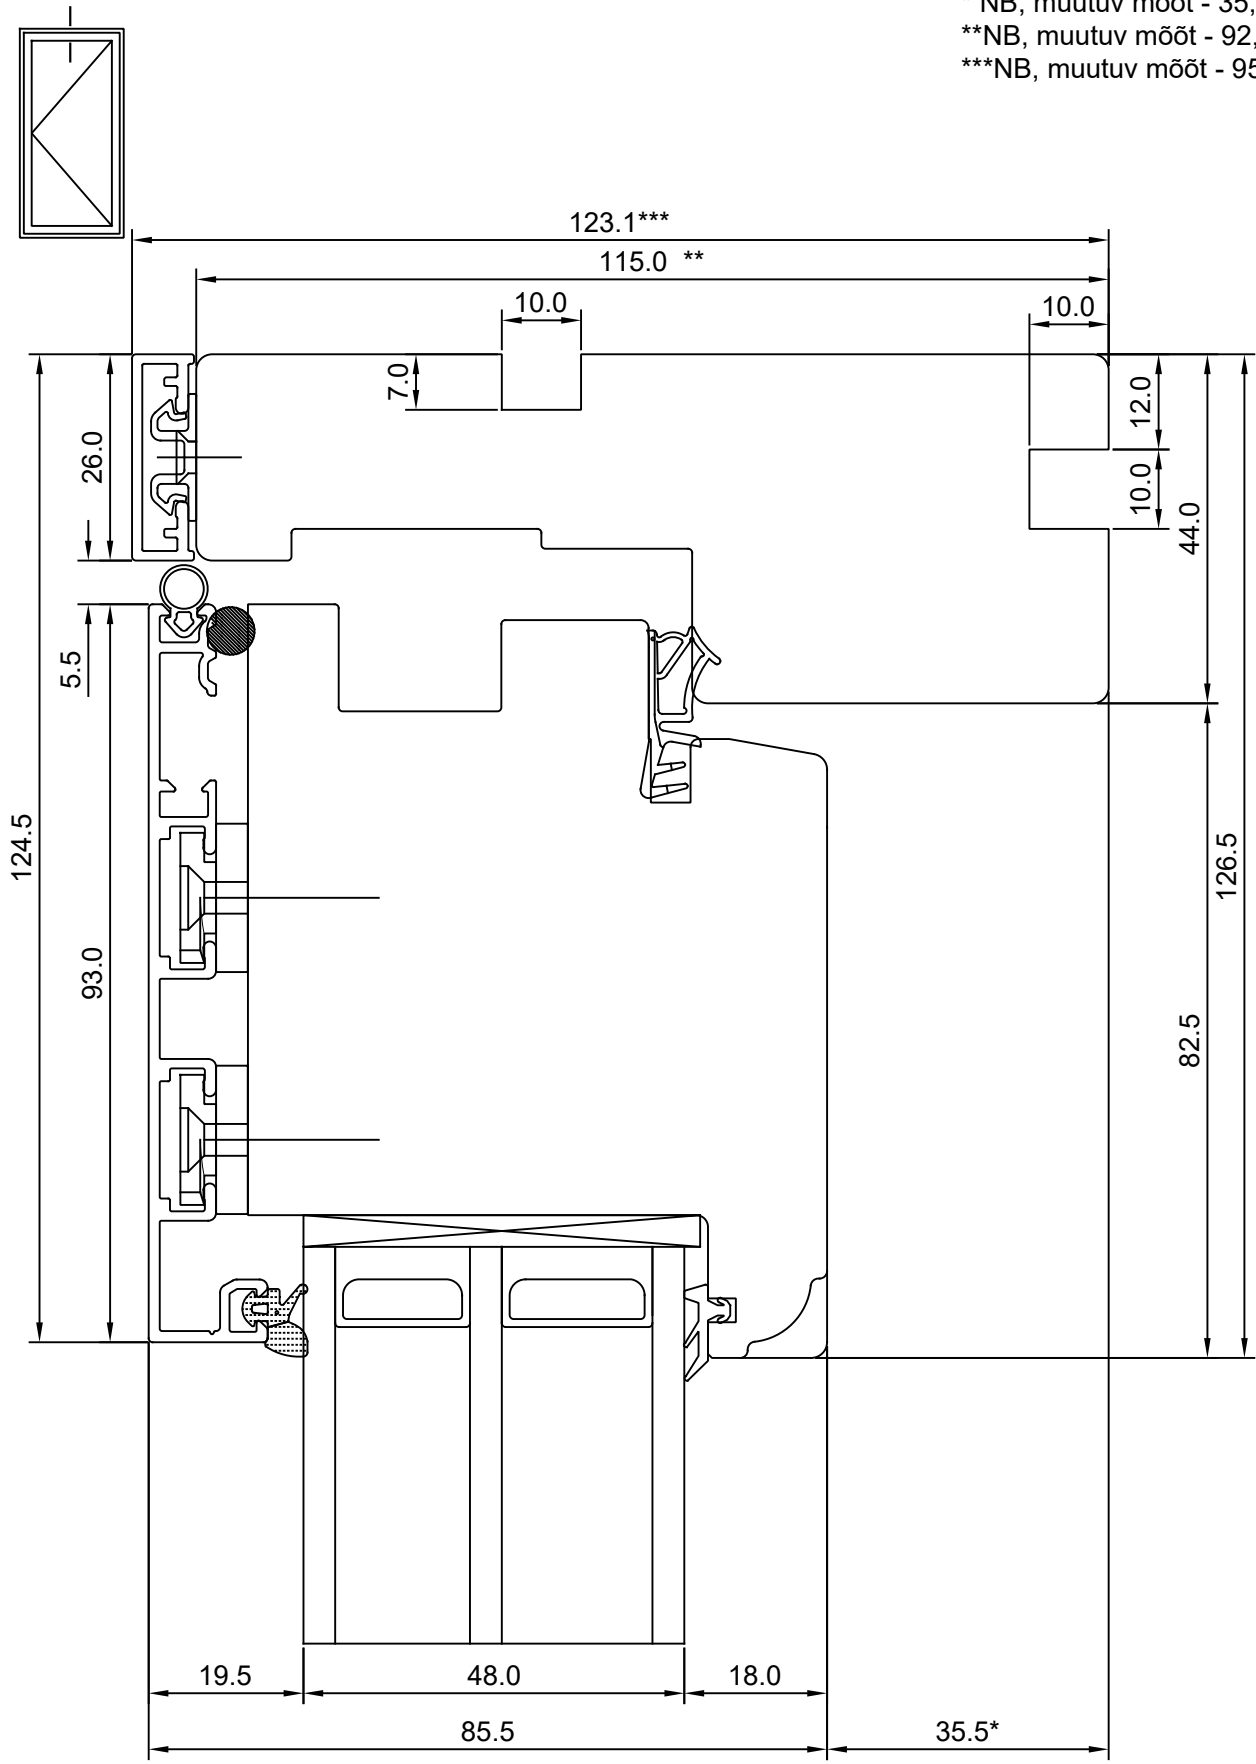

Mäo, Järvamaa 72751
Tel. 384 8900
E-post: viking@viking.ee
www.viking.ee

SW17 PUIT-ALU „SLIM” RÕDUUKS. S3213 JA S3117 SÜLUSEGA UKSE ÜLAOSA

JOONISE NR:
SW17PA.2.55

KUUPÄEV: 20.01.20

VJ.

MÕÕTKAVA: 1:1

VERSIOON A:

TOOTJA JÄTAB ENDALE
ÕIGUSE TEHA MUUDATUSI!

VERSIOON B:

- NB, muutuv mõõt - 35,5 -7,5
- **NB, muutuv mõõt - 92,0 -115,0
- ***NB, muutuv mõõt - 95 -123