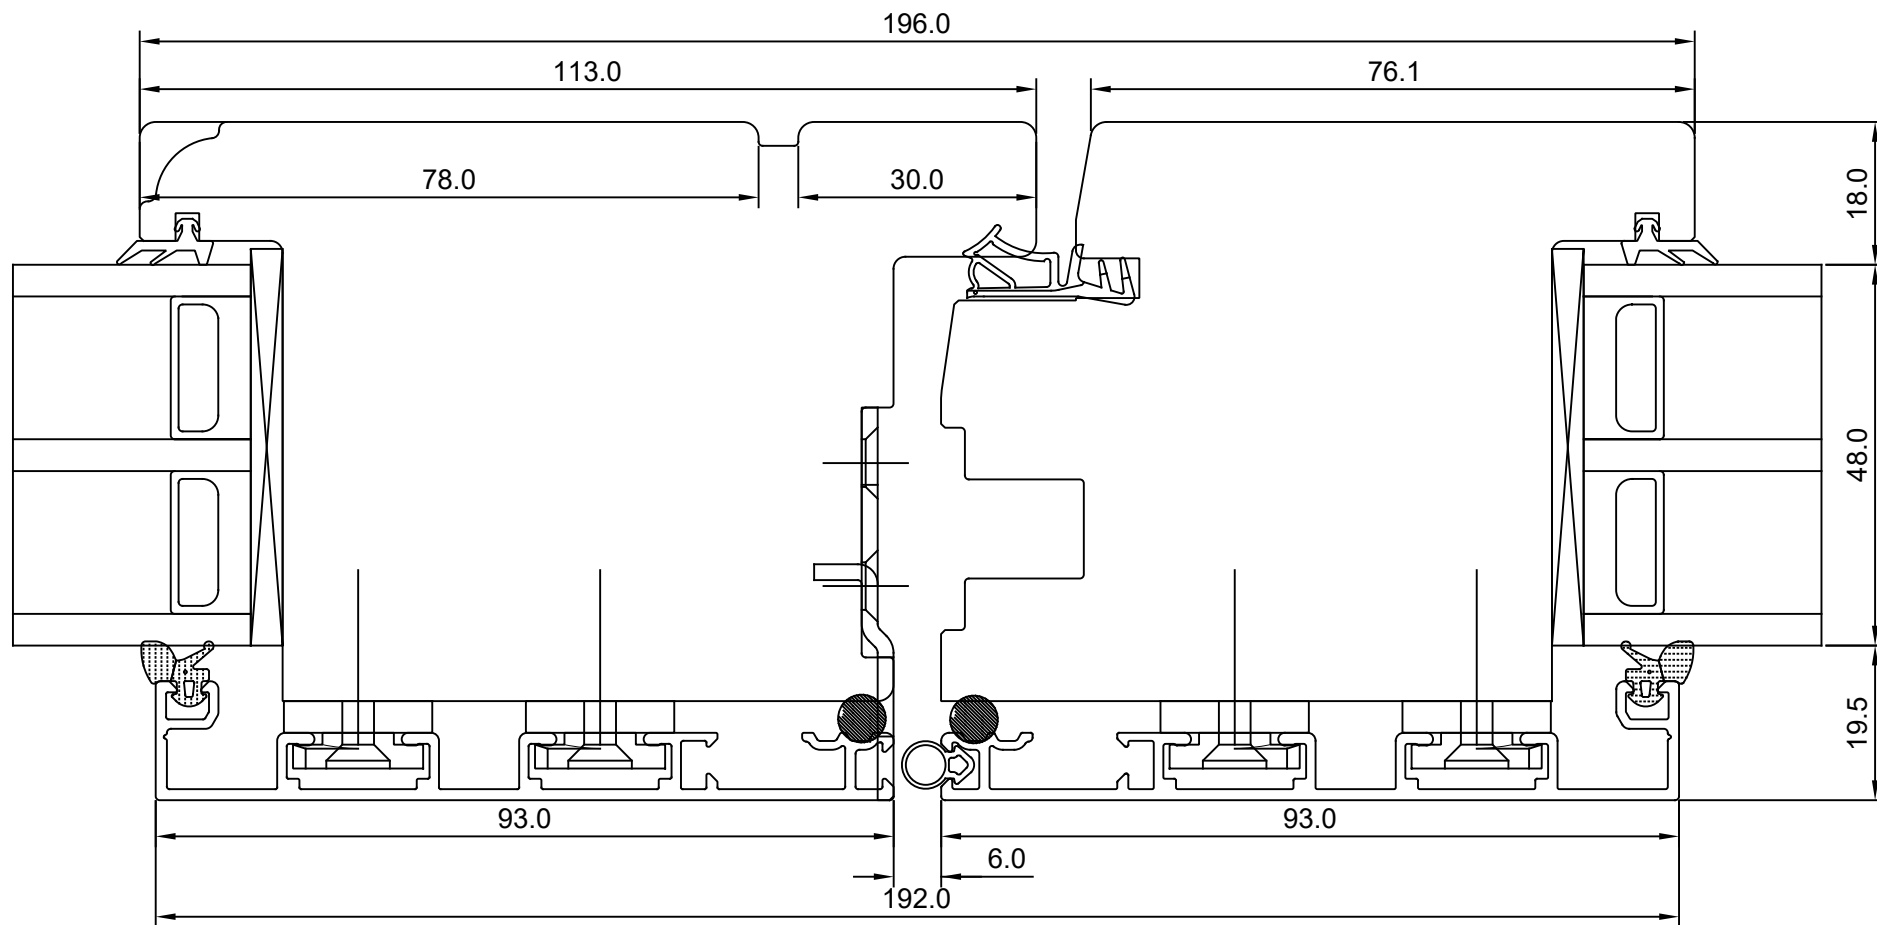

Mäo, Järvamaa 72751 Tel. 384 8900 E-post: viking@viking.ee www.viking.ee	
KUUPÄEV: 02.03.20	VJ.
VERSIOON A: 05.06.20	VJ.
VERSIOON B:	

SW17 PUIT-ALU „SLIM” RÕDUUKS.
S3213 JA S3117 ŠULUSEGA
KAHEPOOLSE RÕDUUKSE KESKOSA

JOONISE NR: SW17PA.2.56
MÕÖTKAVA: 1:1
TOOTJA JÄTAB ENDALE ÕIGUSE TEHA MUUDATUSI!