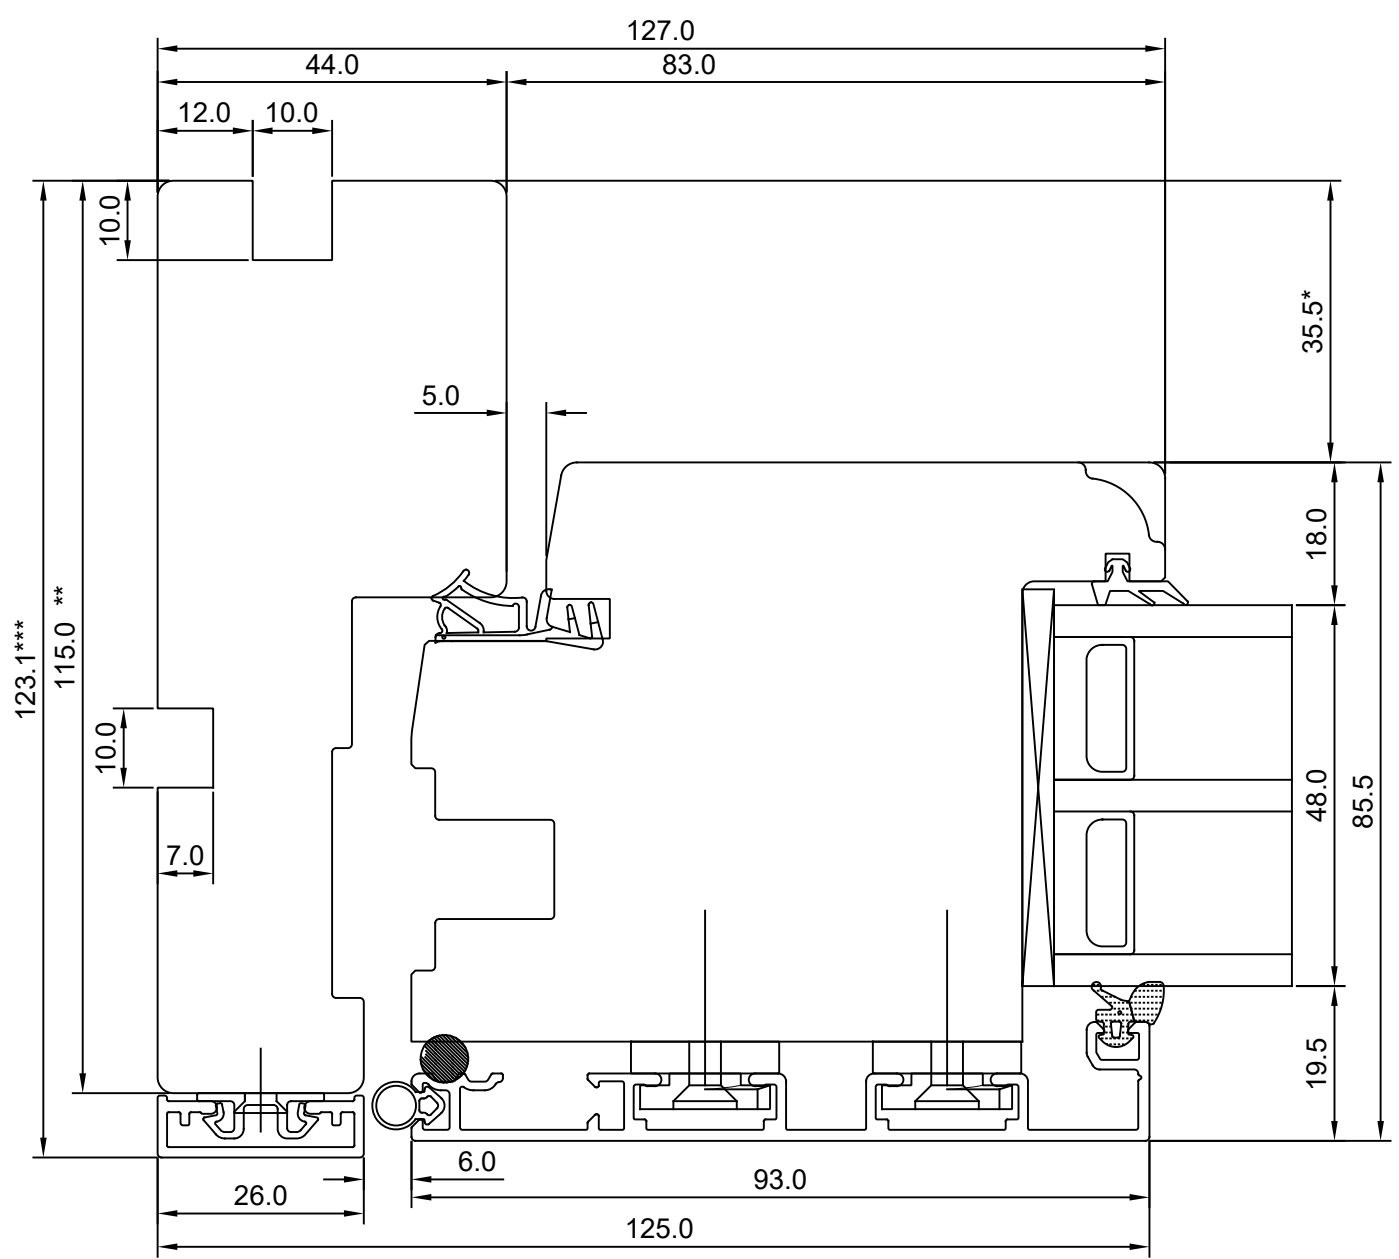

Mäo, Järvamaa 72751
Tel. 384 8900
E-post: viking@viking.ee
www.viking.ee

SW17 PUIT-ALU „SLIM” RÕDUUKS. S3213 JA S3117 SÜLUSEGA RÕDUUKSE KÄEPIDEMEPOOLNE KÜLG

JOONISE NR:
SW17PA.2.54

KUUPÄEV: 02.03.20

VJ.

MÕÖTKAVA: 1:1

VERSIOON A:

TOOTJA JÄTAB ENDALE
ÕIGUSE TEHA MUUDATUSI!

VERSIOON B:

- NB, muutuv mõõt - 35,5 -7,5
- **NB, muutuv mõõt - 92,0 -115,0
- ***NB, muutuv mõõt - 95 -123