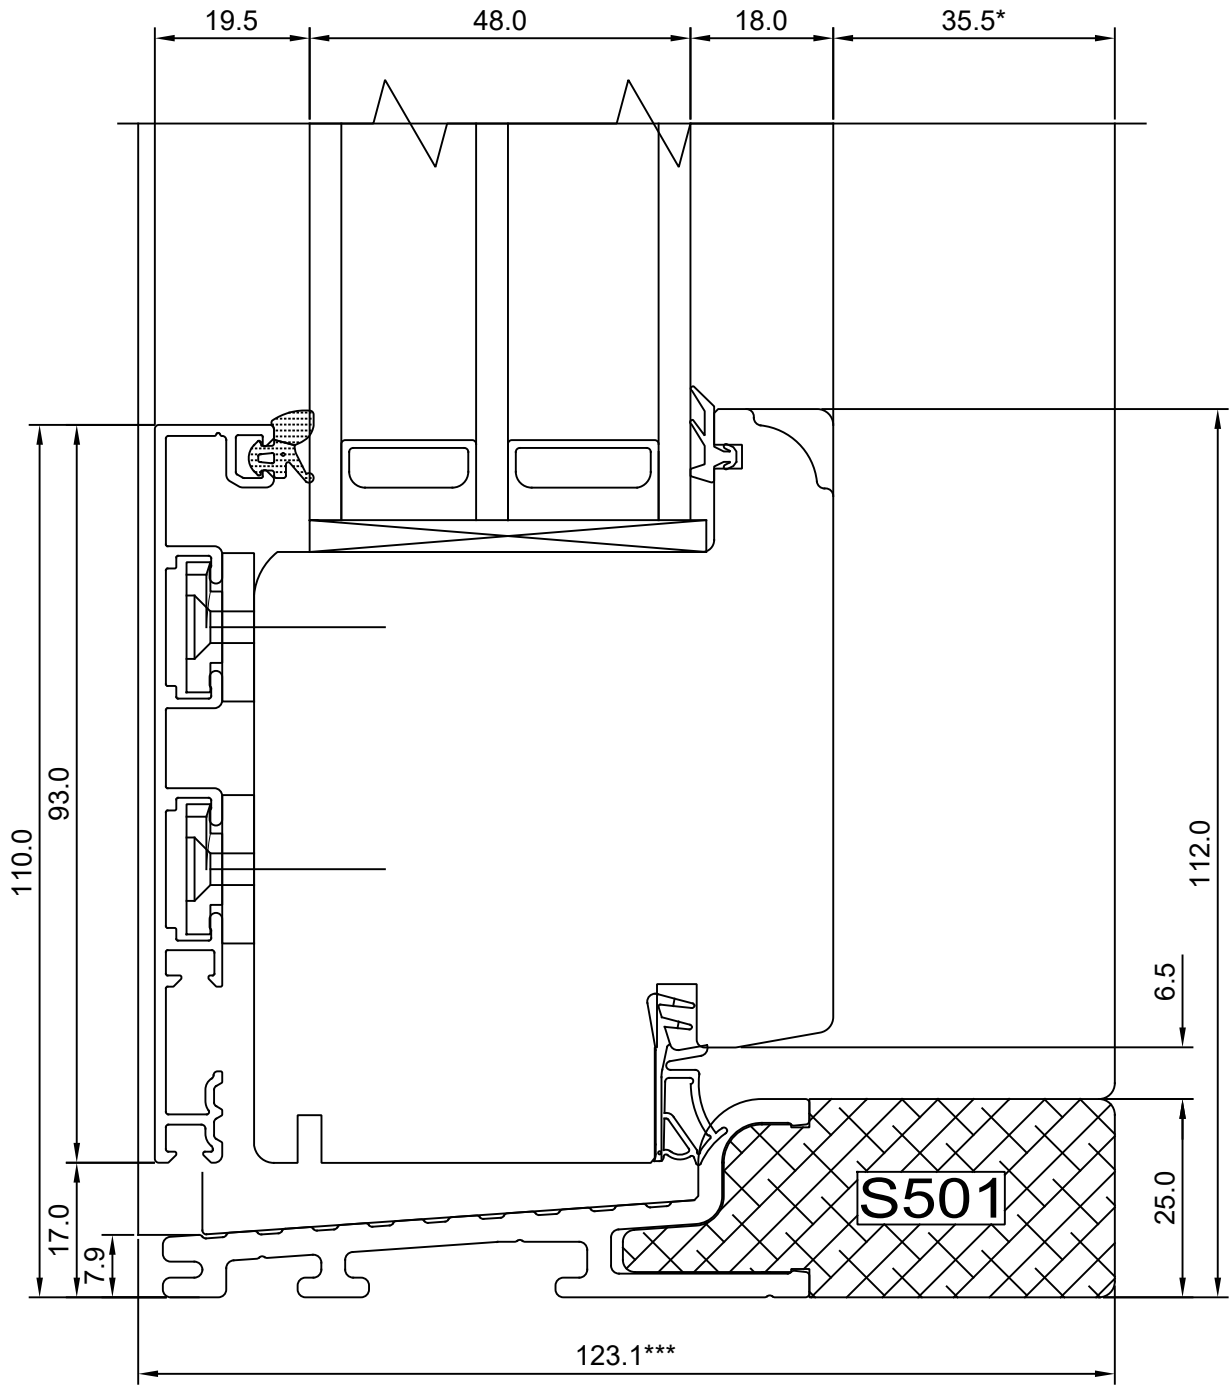

Mäo, Järvamaa 72751
Tel. 384 8900
E-post: viking@viking.ee
www.viking.ee

SW17 PUIT-ALU „SLIM” RÕDUUKS. LÕIGE RÕDUUKSE ALAOSAST

JOONISE NR:
SW17PA.2.50

KUUPÄEV: 20.01.20

VJ.

MÕÕTKAVA: 1:1

VERSIOON A:

TOOTJA JÄTAB ENDALE
ÕIGUSE TEHA MUUDATUSI!

VERSIOON B:

* NB, muutuv mõõt - 35,5 -7,5

***NB, muutuv mõõt - 95 -123