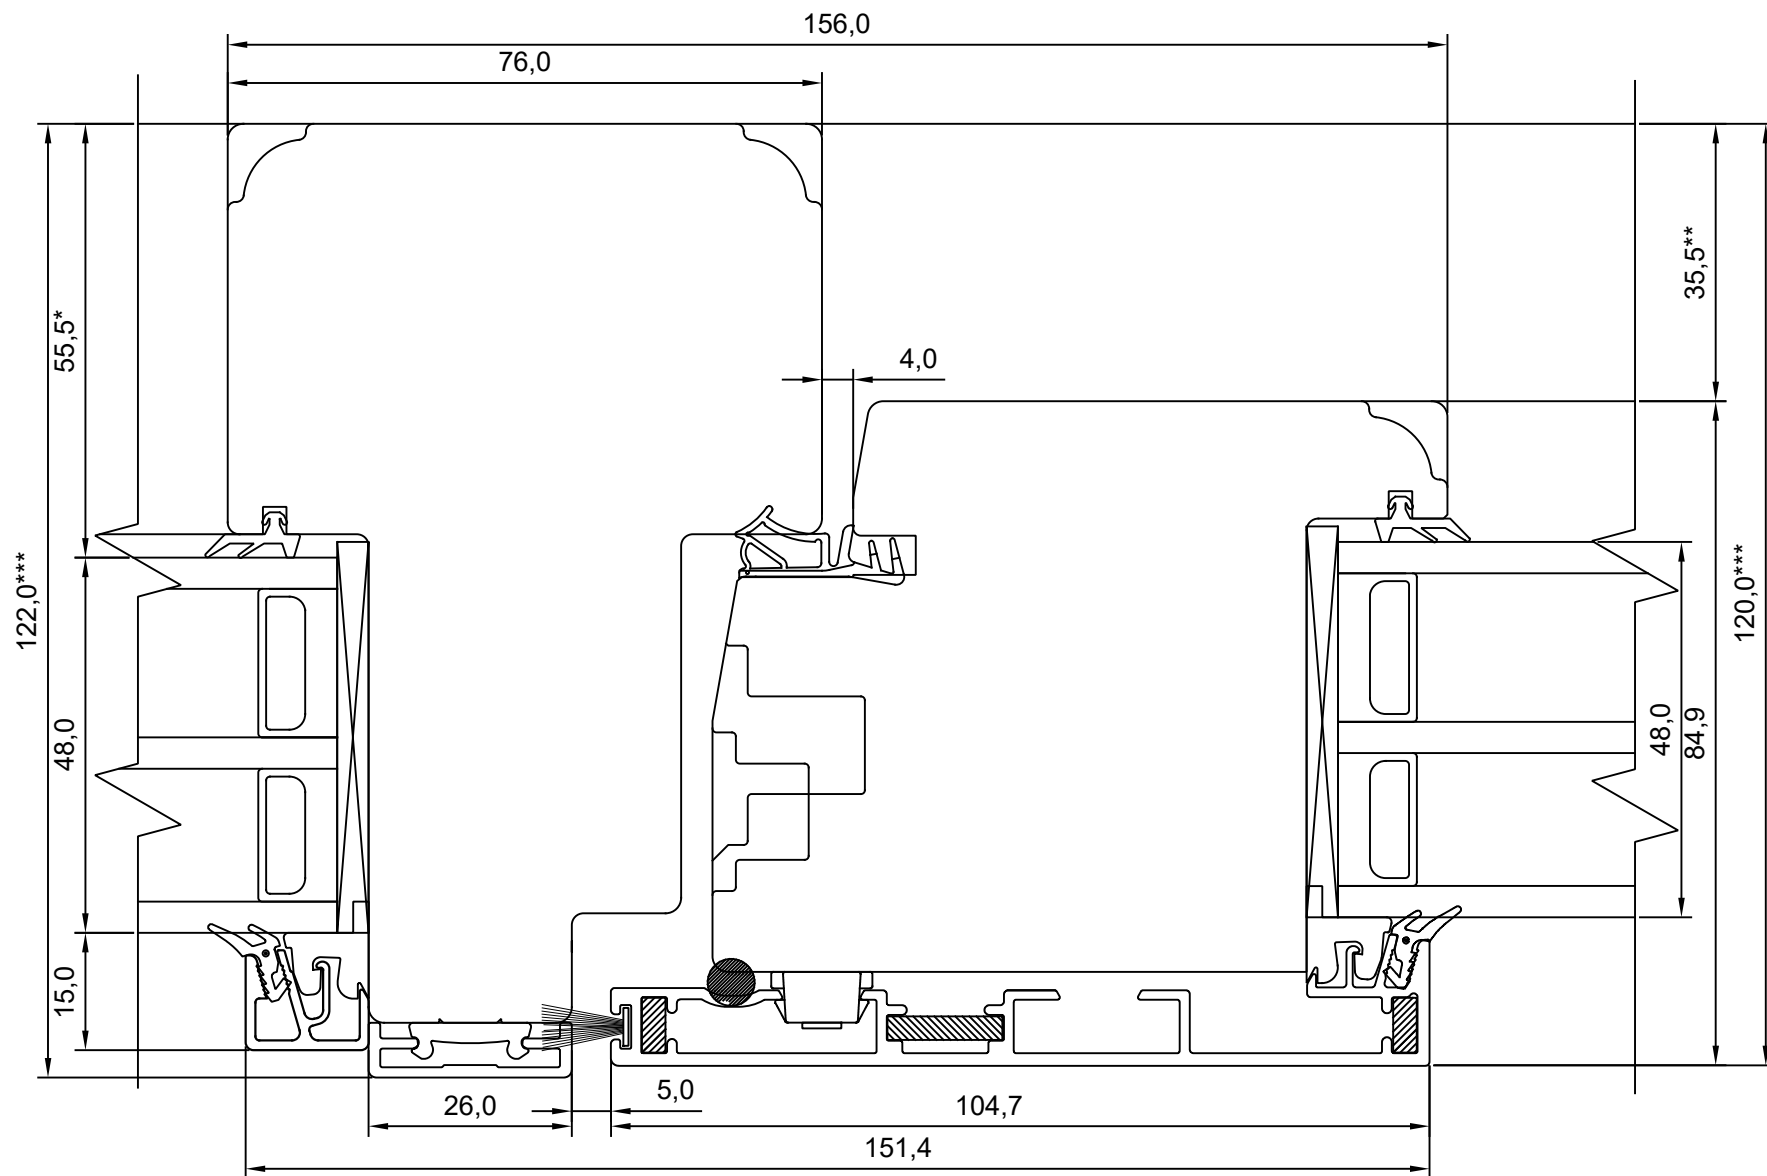

REVISION A:

REVISION B:

REVISION C:

KINNITATUD:

VJ

- \* NB, muutuv mõõt - 55,5-27,5
- \*\* NB, muutuv mõõt - 35,5-7,5
- \*\*\* NB, muutuv mõõt - 92,0-120,0

Tootja jätab endale õiguse teha muudatusi !

- \* NB, muutuv mõõt - 55,5-27,5
- \*\* NB, muutuv mõõt - 35,5-7,5
- \*\*\* NB, muutuv mõõt - 92,0-120,0

Tootja jätab endale õiguse teha muudatusi!

\*\* NB, muutuv mõõt - 35,5-7,5  
 \*\*\* NB, muutuv mõõt - 94,0-122,0

<b>TOOTMINE.</b>		SW17 PUIT-ALU PROFIILUKS LÕIGE FREESITUD 53MM TAHVLIST KOOS ALUMIINIUMIGA ÕUE POOL	JOONISE NR:
Viking Window AS Mäo, Järvamaa 72751 tlf.372 38 48 900			SW17PA-U.08
KUUPÄEV: 26.01.18	VJ		MÕÖT: 1:1
REVISION A:			KINNITATUD:
REVISION B:			VJ
REVISION C:			