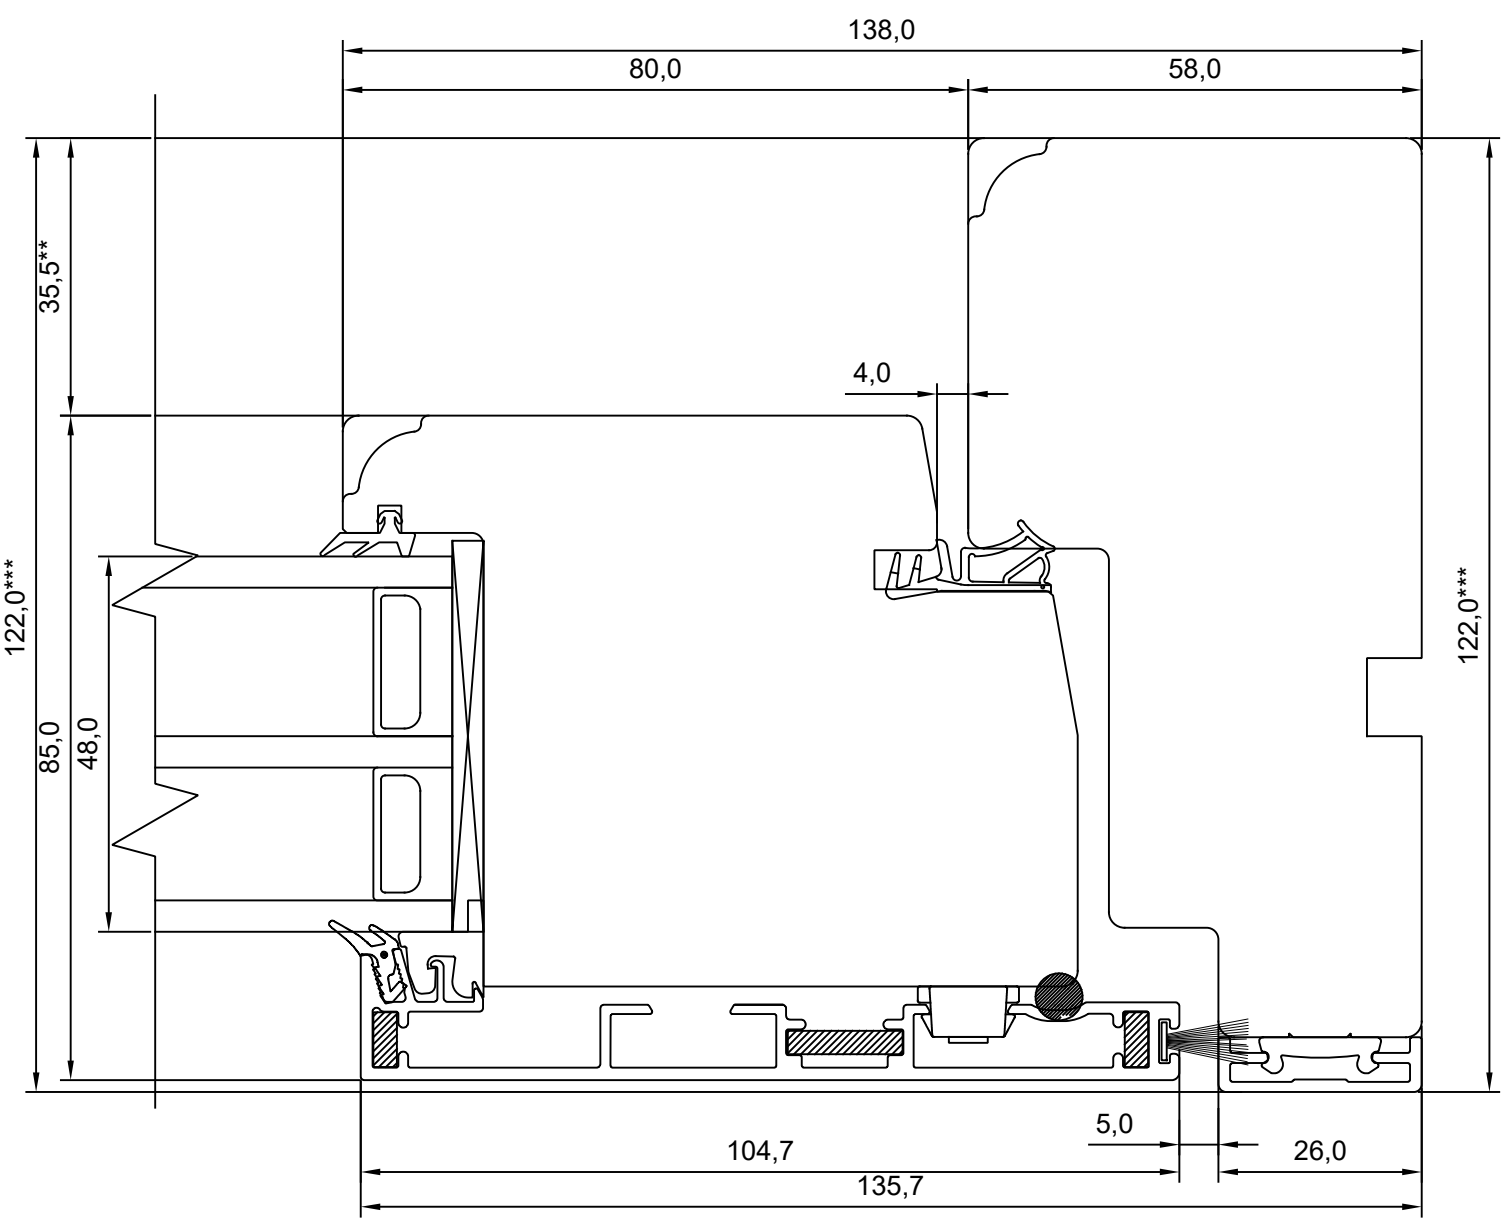

JOONISE NR:  
SW17PA-U.03  
MÕÖT: 1:1  
KINNITATUD:  
VJ

KUUPÄEV: 08.05.17 VJ  
REVISION A:  
REVISION B:  
REVISION C:

\*\* NB, muutuv mõõt - 35,5-7,5  
\*\*\* NB, muutuv mõõt - 94,0-122,0