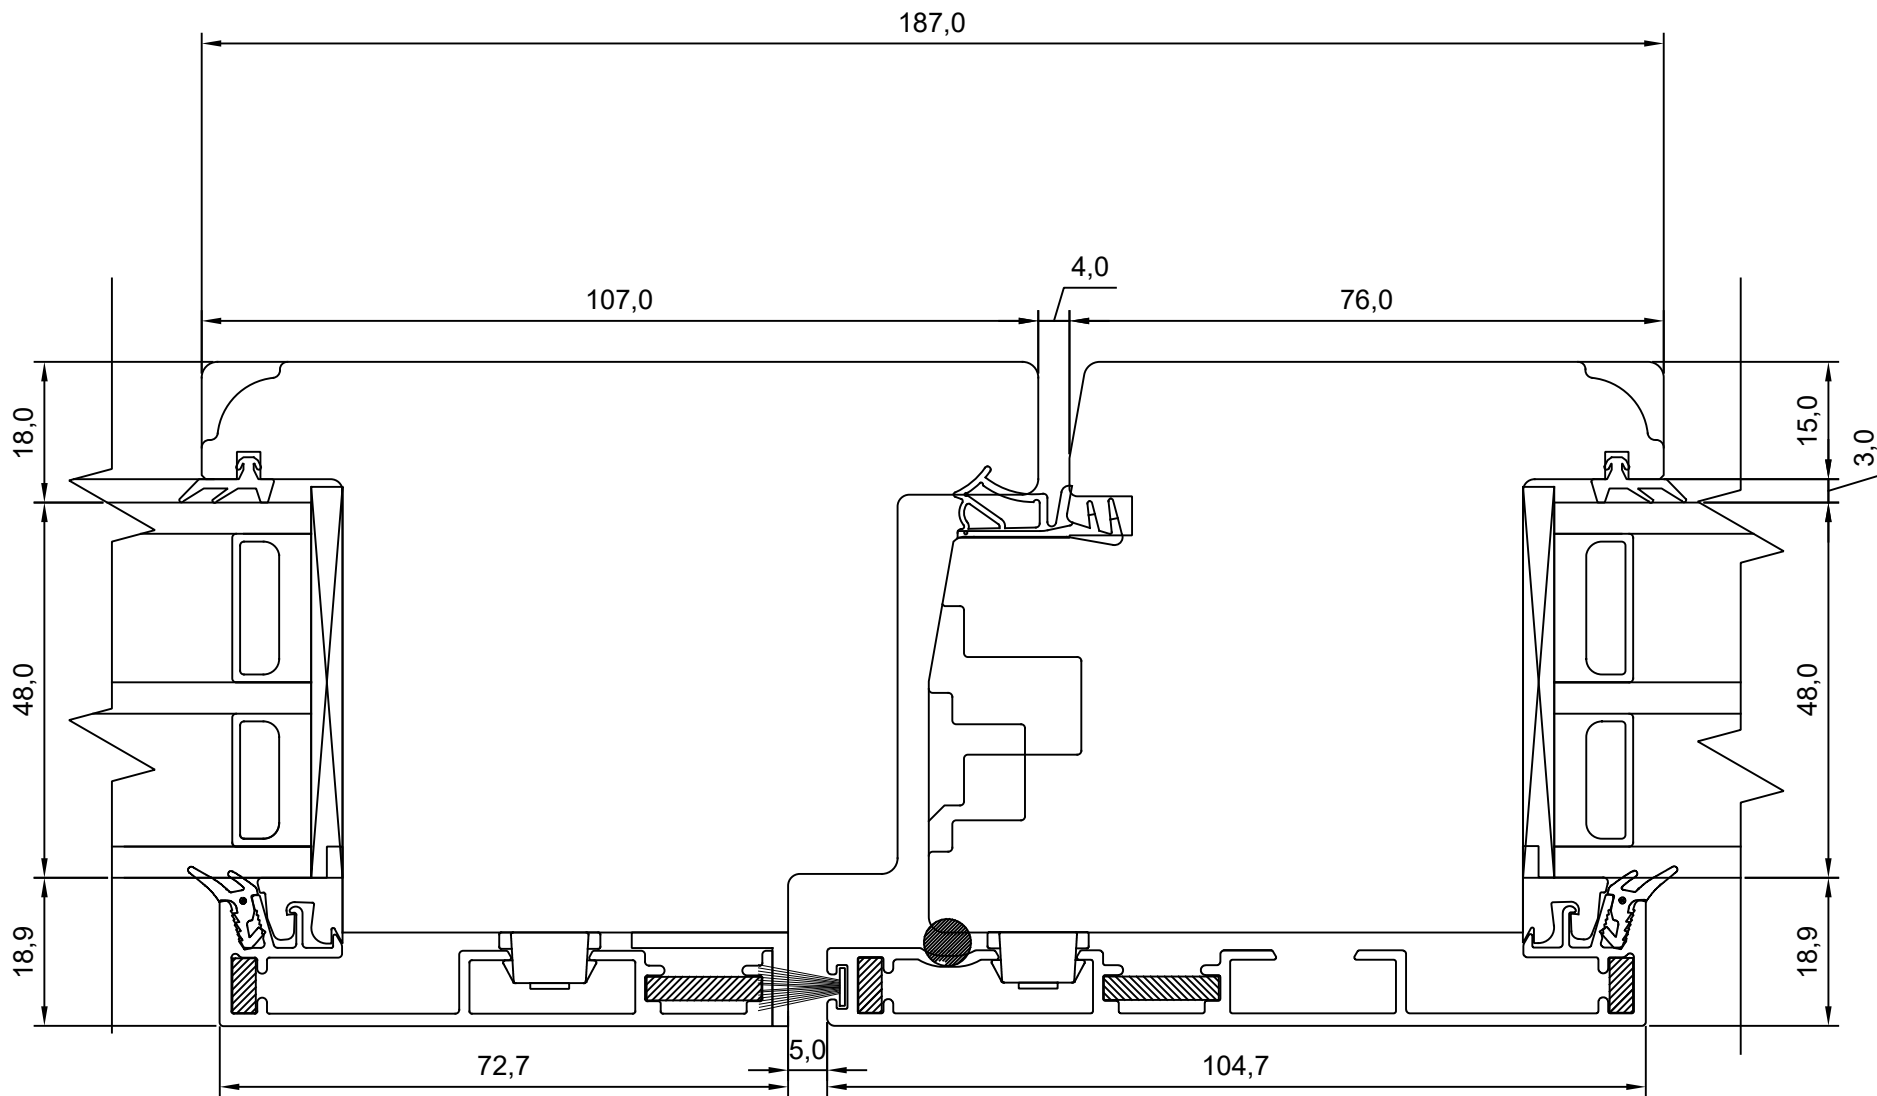

Tootja jätab endale õiguse teha muudatusi!

TOOTMINE.		SW17 PUIT-ALU KAHEPOOLNE PROFILUKS HOR.LÕIGE KESKOSAST	JOONISE NR:
Viking Window AS Mäo, Järvamaa 72751 tlf.372 38 48 900			SW17PA-U.05
KUUPÄEV:	29.05.17	VJ	MÖÖT: 1:1
REVISION A:	12.06.17	VJ	
REVISION B:			KINNITATUD:
REVISION C:			VJ