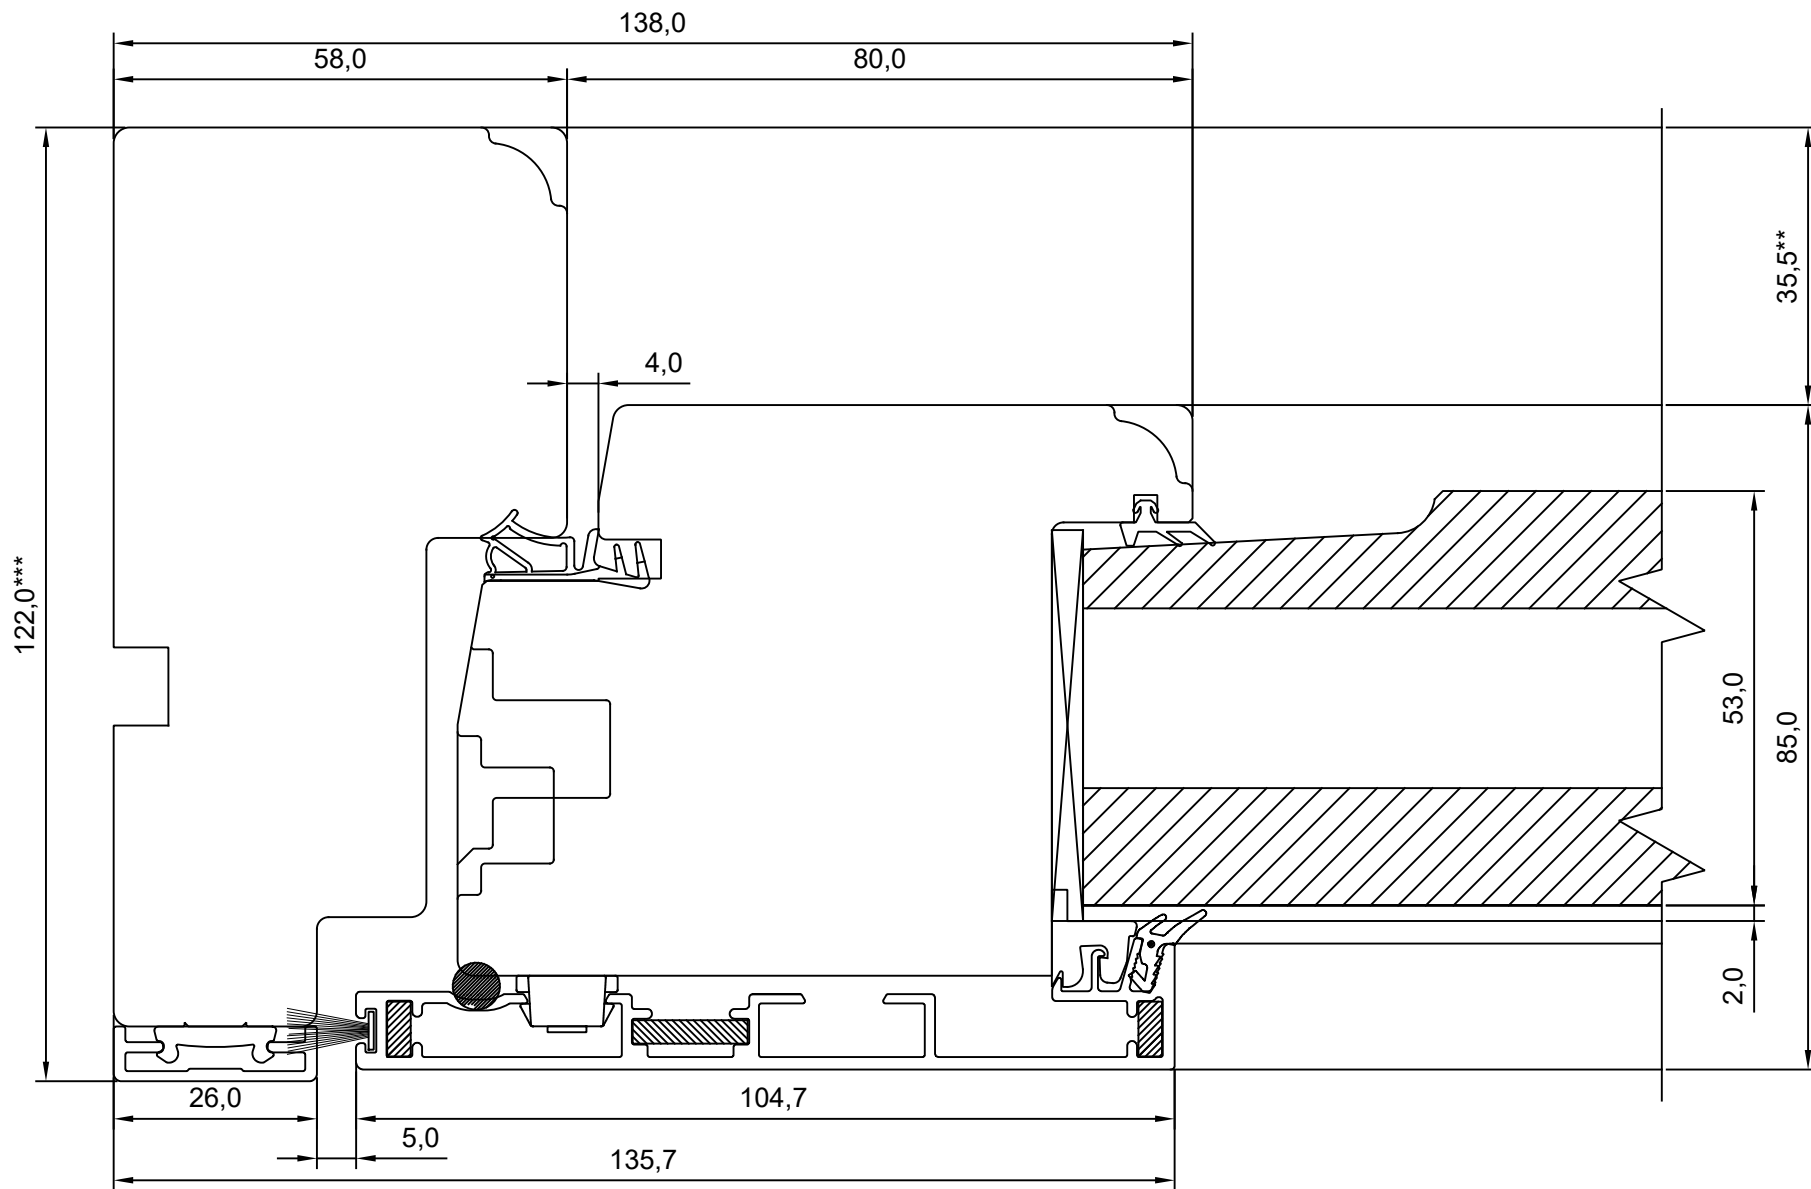

REVISION A:

REVISION B:

REVISION C:

KINNITATUD:

VJ

- \* NB, muutuv mõõt - 55,5-27,5
- \*\* NB, muutuv mõõt - 35,5-7,5
- \*\*\* NB, muutuv mõõt - 92,0-120,0

Tootja jätab endale õiguse teha muudatusi !

- \* NB, muutuv mõõt - 55,5-27,5
- \*\* NB, muutuv mõõt - 35,5-7,5
- \*\*\* NB, muutuv mõõt - 92,0-120,0

Tootja jätab endale õiguse teha muudatusi!

\*\* NB, muutuv mõõt - 35,5-7,5  
 \*\*\* NB, muutuv mõõt - 94,0-122,0

<b>TOOTMINE.</b>		SW17 PUIT-ALU PROFIILUKS LÕIGE FREESITUD 53MM TAHVLIST KOOS ALUMIINIUMIGA ÕUE POOL	JOONISE NR:
Viking Window AS Mäo, Järvamaa 72751 tlf.372 38 48 900			SW17PA-U.08
KUUPÄEV: 26.01.18	VJ		MÕÖT: 1:1
REVISION A:			KINNITATUD:
REVISION B:			VJ
REVISION C:			