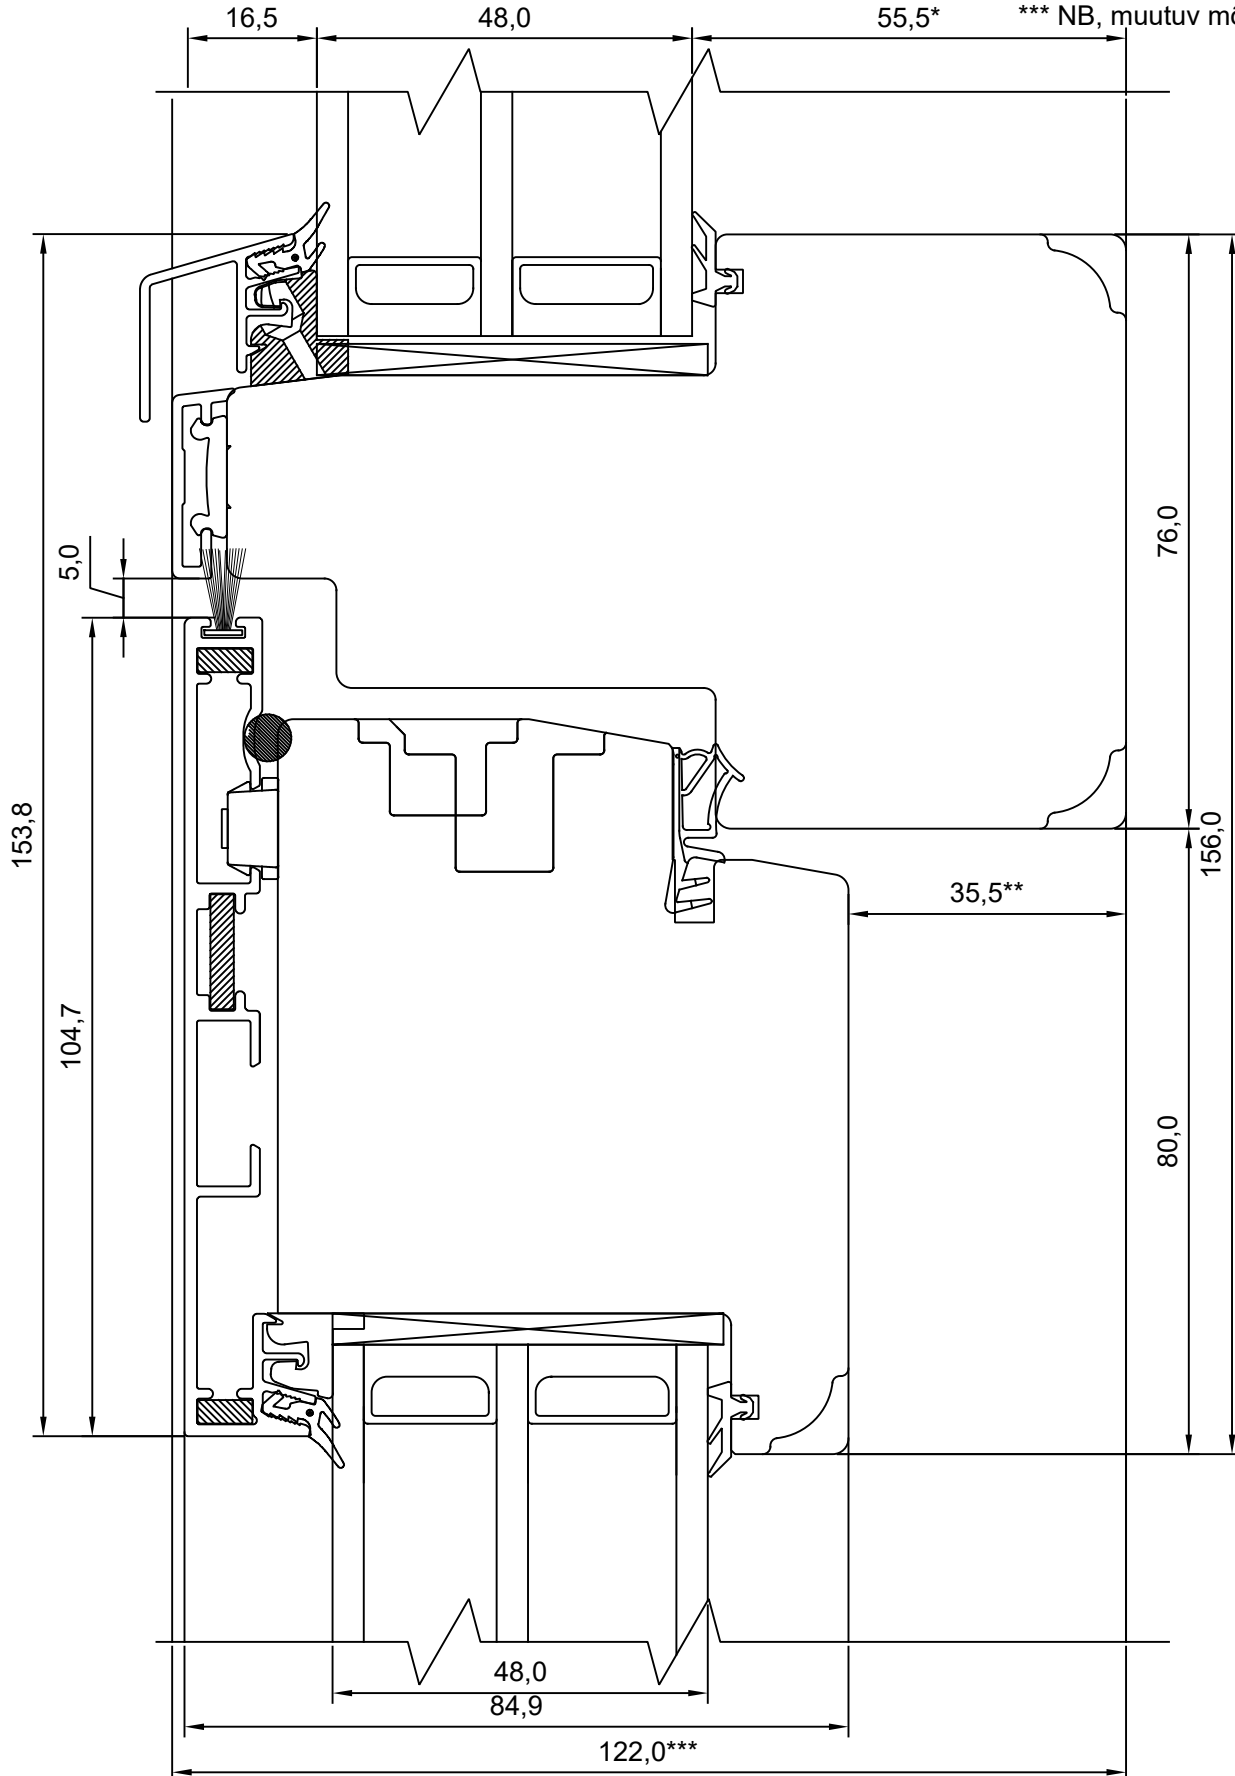

\*\* NB, muutuv mõõt - 35,5-7,5

\*\*\* NB, muutuv mõõt - 94,0-122,0

Tootja jätab endale õiguse teha muudatusi!

<b>TOOTMINE.</b>		<b>SW17 PUIT-ALU KAHEPOOLNE PROFILUKS HOR.LÕIGE KESKOSAST</b>	JOONISE NR:
Viking Window AS Mäo, Järvamaa 72751 tlf.372 38 48 900			SW17PA-U.05
KUUPÄEV:	29.05.17	VJ	MÖÖT: 1:1
REVISION A:	12.06.17	VJ	
REVISION B:			KINNITATUD:
REVISION C:			VJ

REVISION A:

REVISION B:

REVISION C:

KINNITATUD:

VJ

- \* NB, muutuv mõõt - 55,5-27,5
- \*\* NB, muutuv mõõt - 35,5-7,5
- \*\*\* NB, muutuv mõõt - 92,0-120,0

Tootja jätab endale õiguse teha muudatusi !

- \* NB, muutuv mõõt - 55,5-27,5
- \*\* NB, muutuv mõõt - 35,5-7,5
- \*\*\* NB, muutuv mõõt - 92,0-120,0

Tootja jätab endale õiguse teha muudatusi!

\*\* NB, muutuv mõõt - 35,5-7,5  
 \*\*\* NB, muutuv mõõt - 94,0-122,0

<b>TOOTMINE.</b>		SW17 PUIT-ALU PROFIILUKS LÕIGE FREESITUD 53MM TAHVLIST KOOS ALUMIINIUMIGA ÕUE POOL	JOONISE NR:
Viking Window AS Mäo, Järvamaa 72751 tlf.372 38 48 900			SW17PA-U.08
KUUPÄEV: 26.01.18	VJ		MÕÖT: 1:1
REVISION A:			KINNITATUD:
REVISION B:			VJ
REVISION C:			