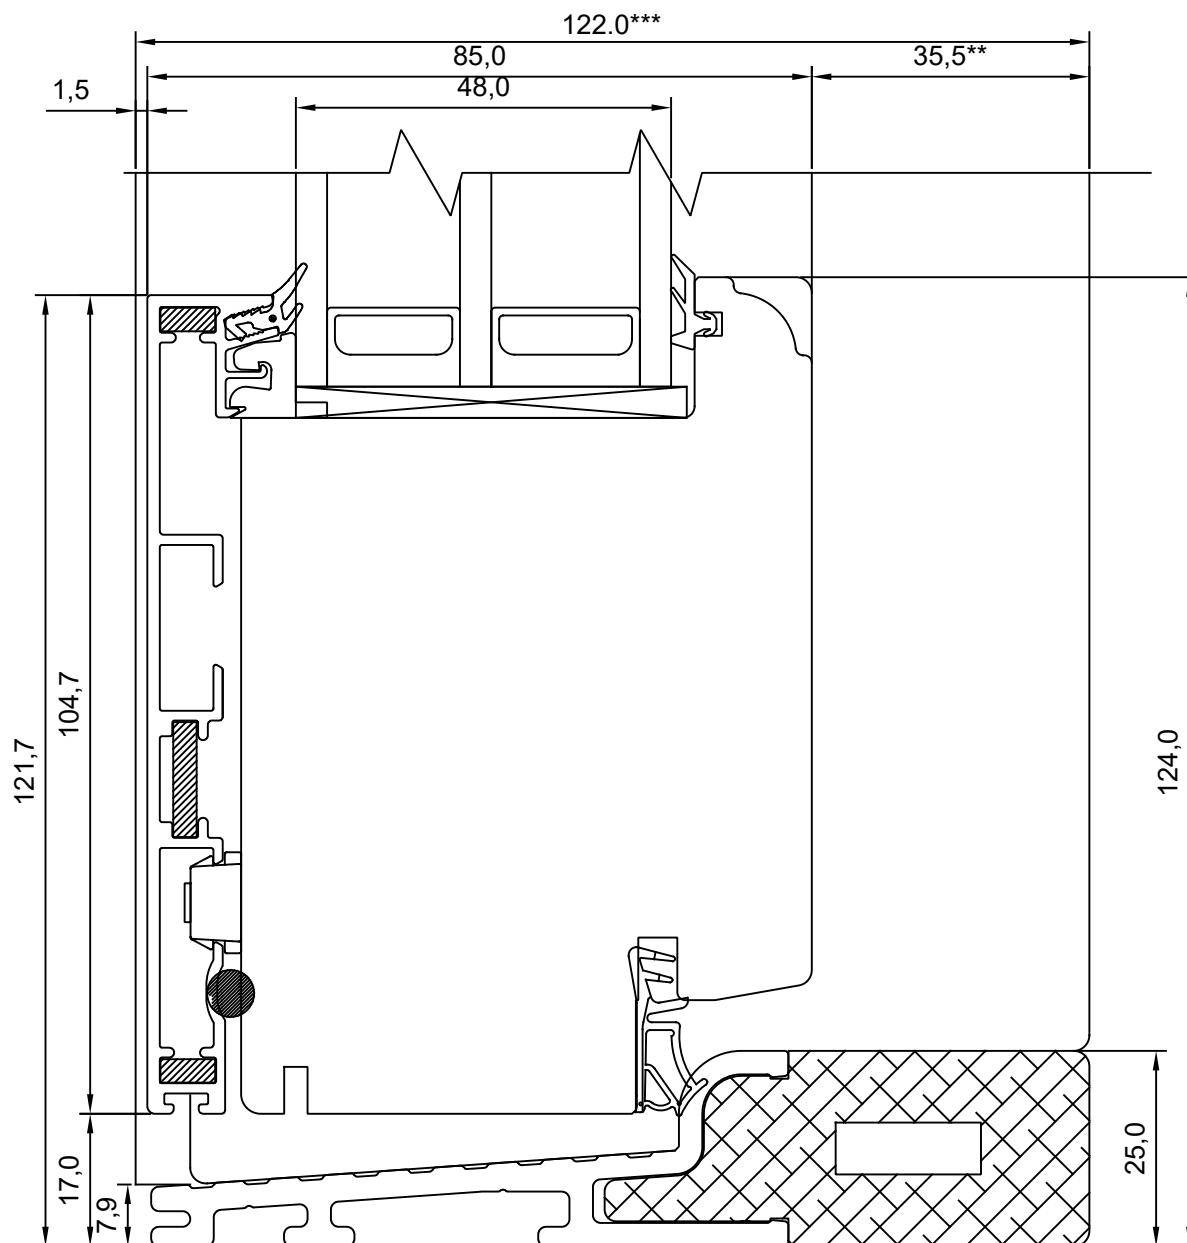

REVISION B:

KINNITATUD:

REVISION C:

VJ

\*\* NB, muutuv mõõt - 35,5-7,5

\*\*\* NB, muutuv mõõt - 94,0-122,0