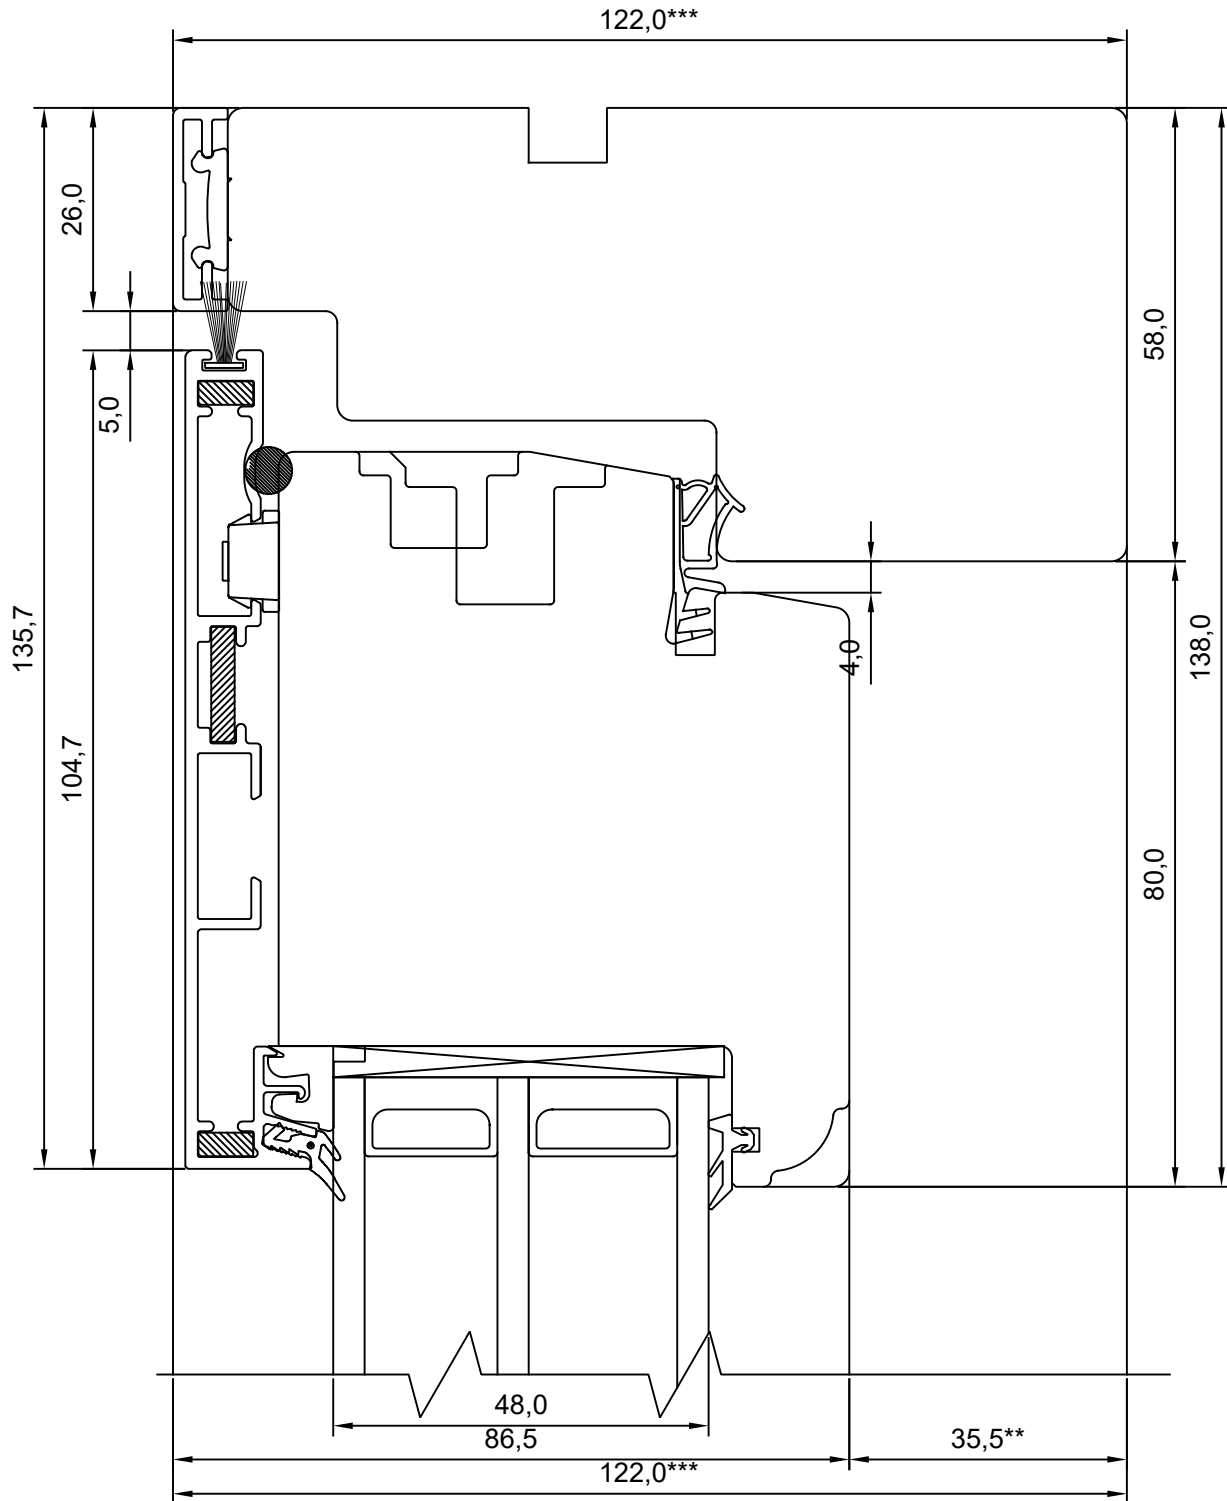

\*\* NB, muutuv mõõt - 35,5-7,5

\*\*\* NB, muutuv mõõt - 94,0-122,0

Tootja jätab endale õiguse teha muudatusi!

<b>TOOTMINE.</b>		<b>SW17 PUIT-ALU KAHEPOOLNE PROFILUKS HOR.LÕIGE KESKOSAST</b>	JOONISE NR:
Viking Window AS Mäo, Järvamaa 72751 tlf.372 38 48 900			SW17PA-U.05
KUUPÄEV:	29.05.17	VJ	MÖÖT: 1:1
REVISION A:	12.06.17	VJ	
REVISION B:			KINNITATUD:
REVISION C:			VJ

Tootja jätab endale õiguse teha muudatusi!

\*\* NB, muutuv mõõt - 35,5-7,5  
 \*\*\* NB, muutuv mõõt - 94,0-122,0

<b>TOOTMINE.</b>		SW17 PUIT-ALU PROFIILUKS LÕIGE FREESITUD 53MM TAHVLIST KOOS ALUMIINIUMIGA ÕUE POOL	JOONISE NR:
Viking Window AS Mäo, Järvamaa 72751 tlf.372 38 48 900			SW17PA-U.08
KUUPÄEV: 26.01.18	VJ		MÕÖT: 1:1
REVISION A:			KINNITATUD:
REVISION B:			VJ
REVISION C:			