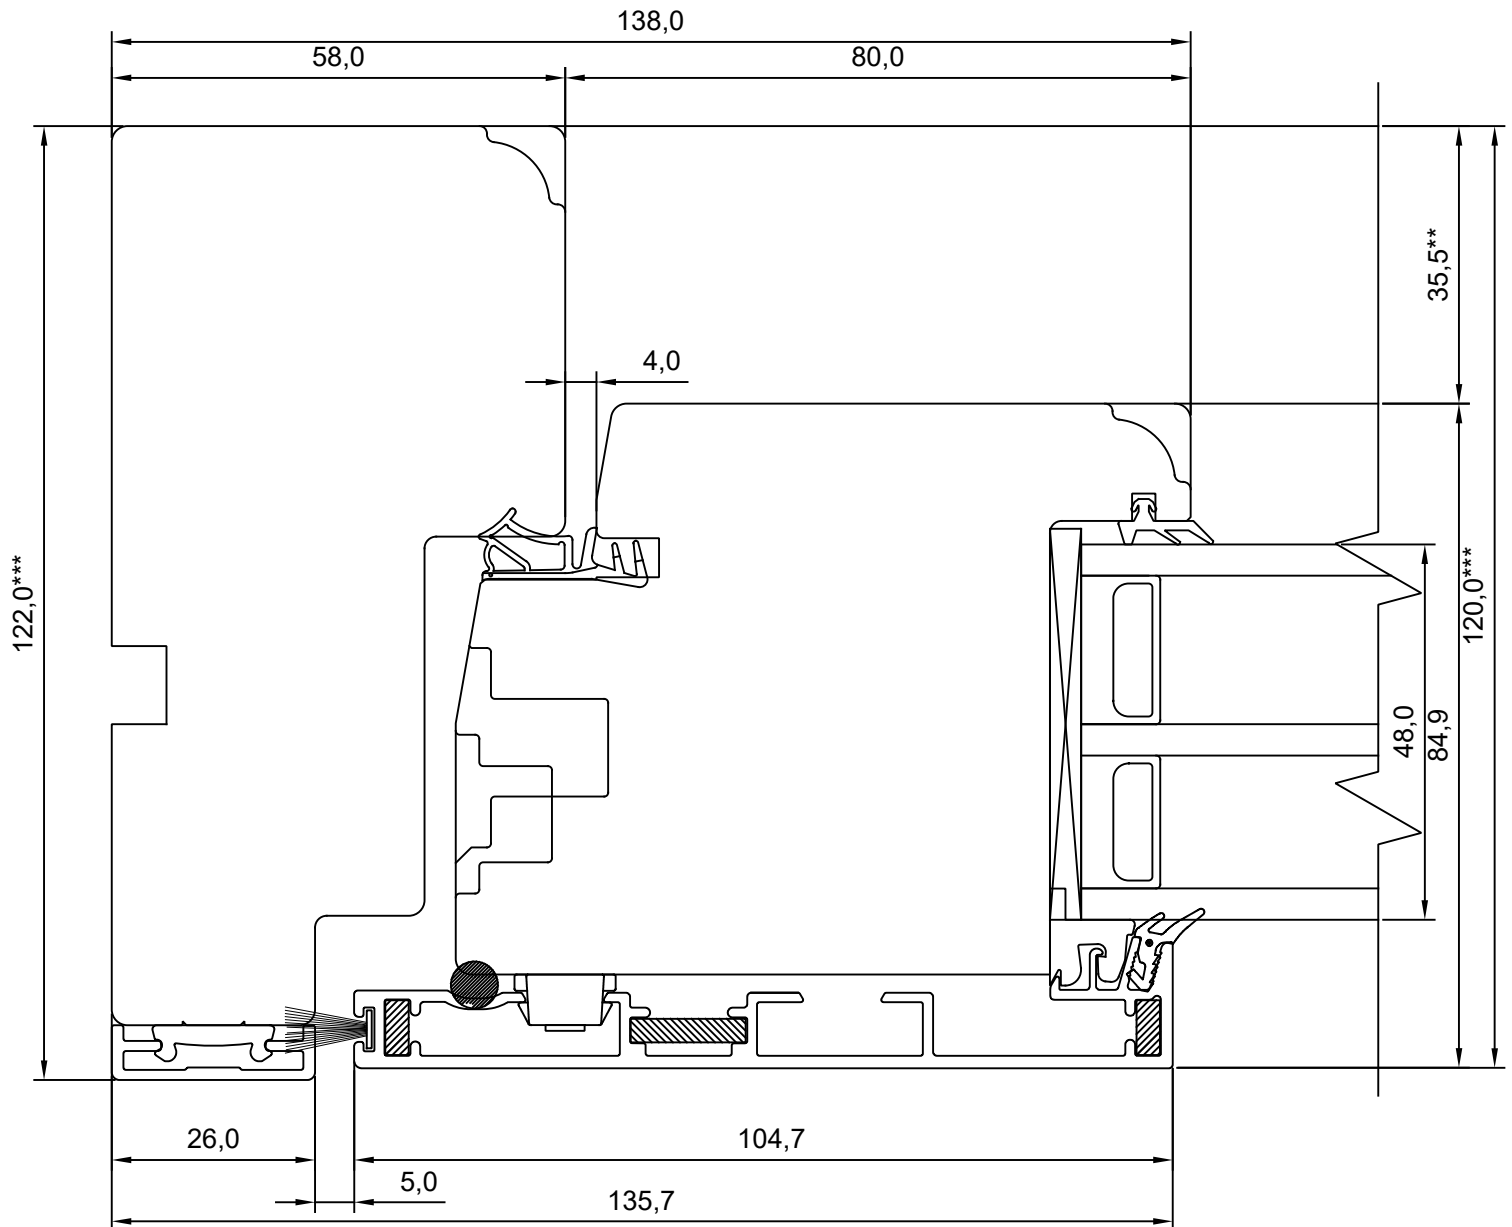

TOOTMINE.

Viking Window AS
Mäo, Järvamaa 72751 tlf.372 38 48 900

SW17 PUIT-ALU PROFILUKS HOR. LÕIGE PROFILUKSE SULUSEPOOLSEST KÜLJEST

JOONISE NR:

SW17PA-U.02

KUUPÄEV: 08.05.17 VJ

MÕÖT: 1:1

REVISION A: 12.06.17 VJ

REVISION B:

KINNITATUD:

REVISION C:

VJ

** NB, muutuv mõõt - 35,5-7,5

*** NB, muutuv mõõt - 94,0-122,0