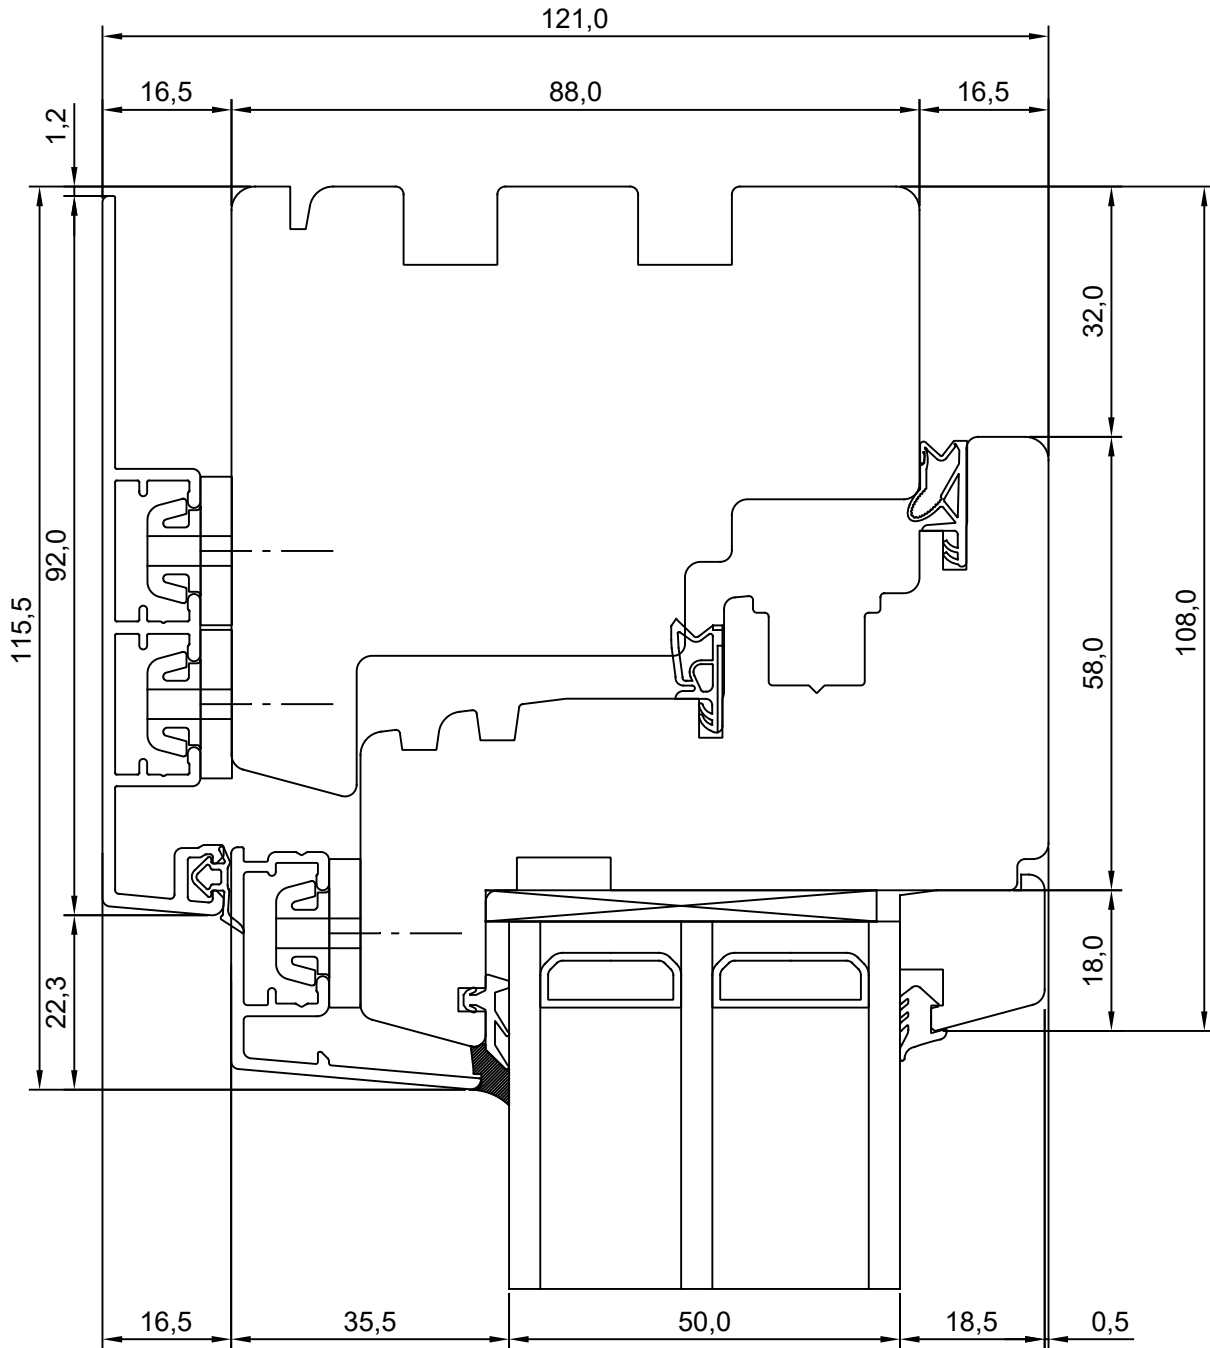

klaasitihendisoon 5,5mm peale

MÕÖT: 1:1

KINNITATUD:

RN.

TOOTMINE.

**SAKSA TÜÜPI DK88 PUIT-ALU AKEN
AVANEVA AKNA ALALÕIGE**

JOONISE NR:

DKA88.2.2

REVISION A: 10.02.15 VJ.

klaasitihendisoon 5,5mm peale

REVISION B:

KINNITATUD:

REVISION C:

RN.