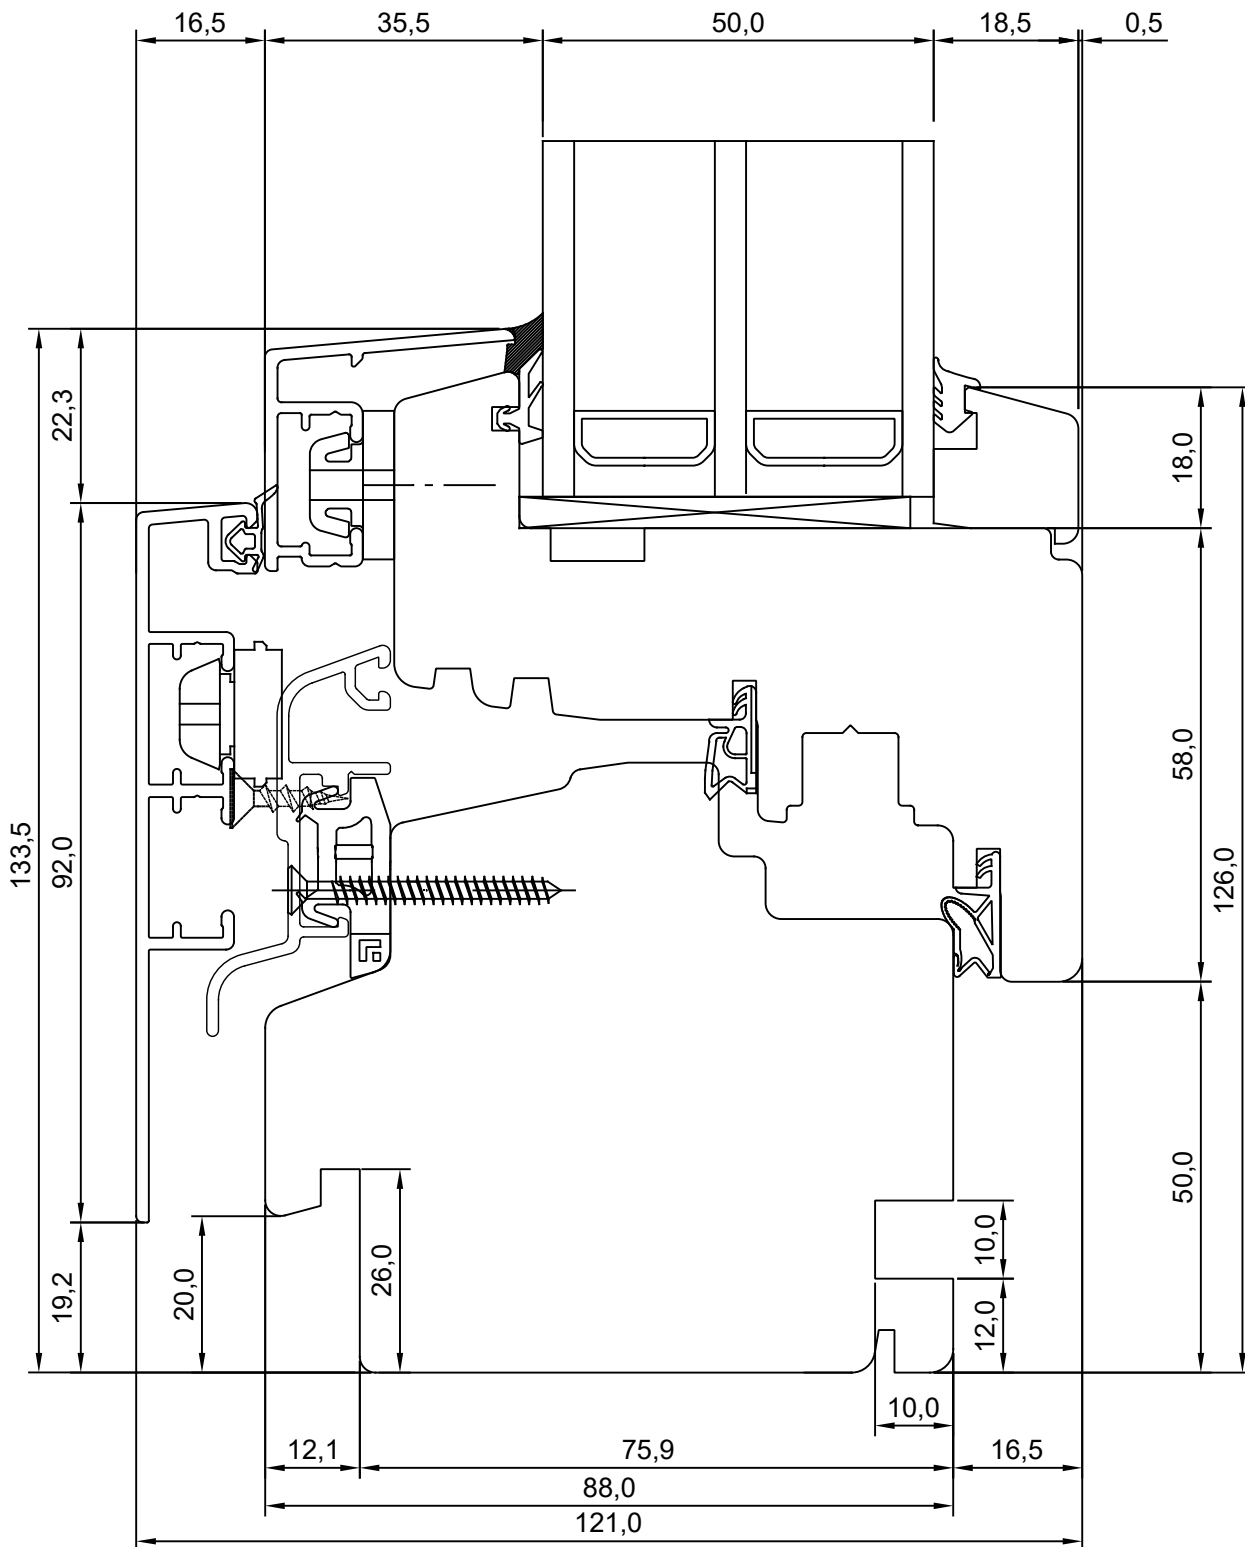

TOOTMINE.

**SAKSA TÜÜPI DK88 PUIT-ALU AKEN
AVANEVA AKNA ALALÕIGE**

JOONISE NR:

DKA88.2.2

Viking Window AS
Mäo, Järvamaa 72751 tlf.372 38 48 900

KUUPÄEV:	26.08.13	VJ.
REVISION A:	10.02.15	VJ.
REVISION B:		
REVISION C:		

klaasitihendisoon 5,5mm peale

MÕÖT: 1:1

KINNITATUD:

RN.