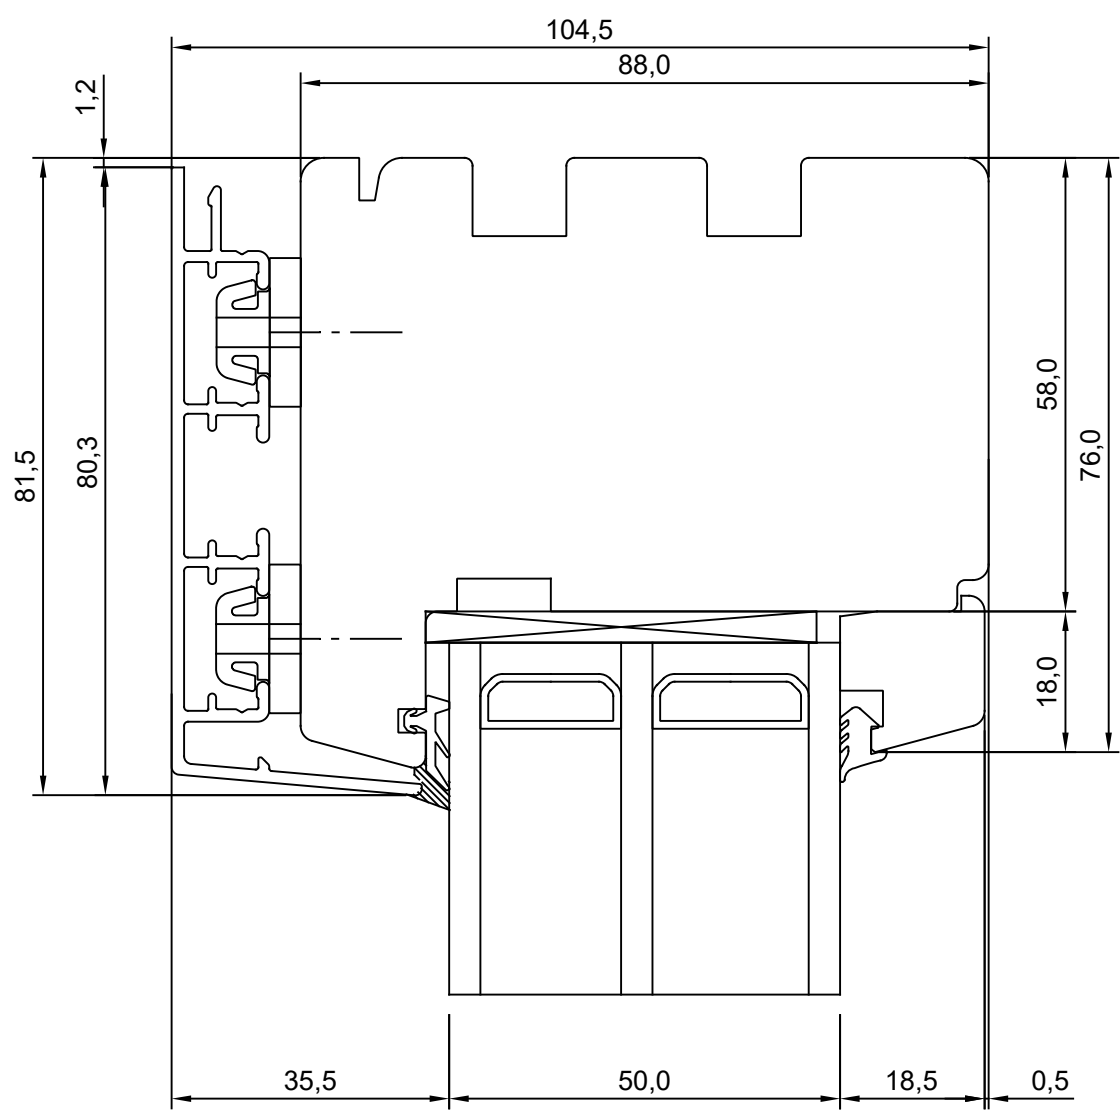

TOOTMINE.

**SAKSA TÜÜPI DK88 PUIT-ALU AKEN
KINNINE ÜLA-JA KÜLGLENG**

JOONISE NR:

DKA88.2.5

Viking Window AS
Mäo, Järvamaa 72751 tlf.372 38 48 900

KUUPÄEV:	26.08.13	VJ.
REVISION A:	10.02.15	VJ.
REVISION B:		
REVISION C:		

MÕÖT:	1:1
KINNITATUD:	
RN.	

klaasitihendisoon 5,5mm peale