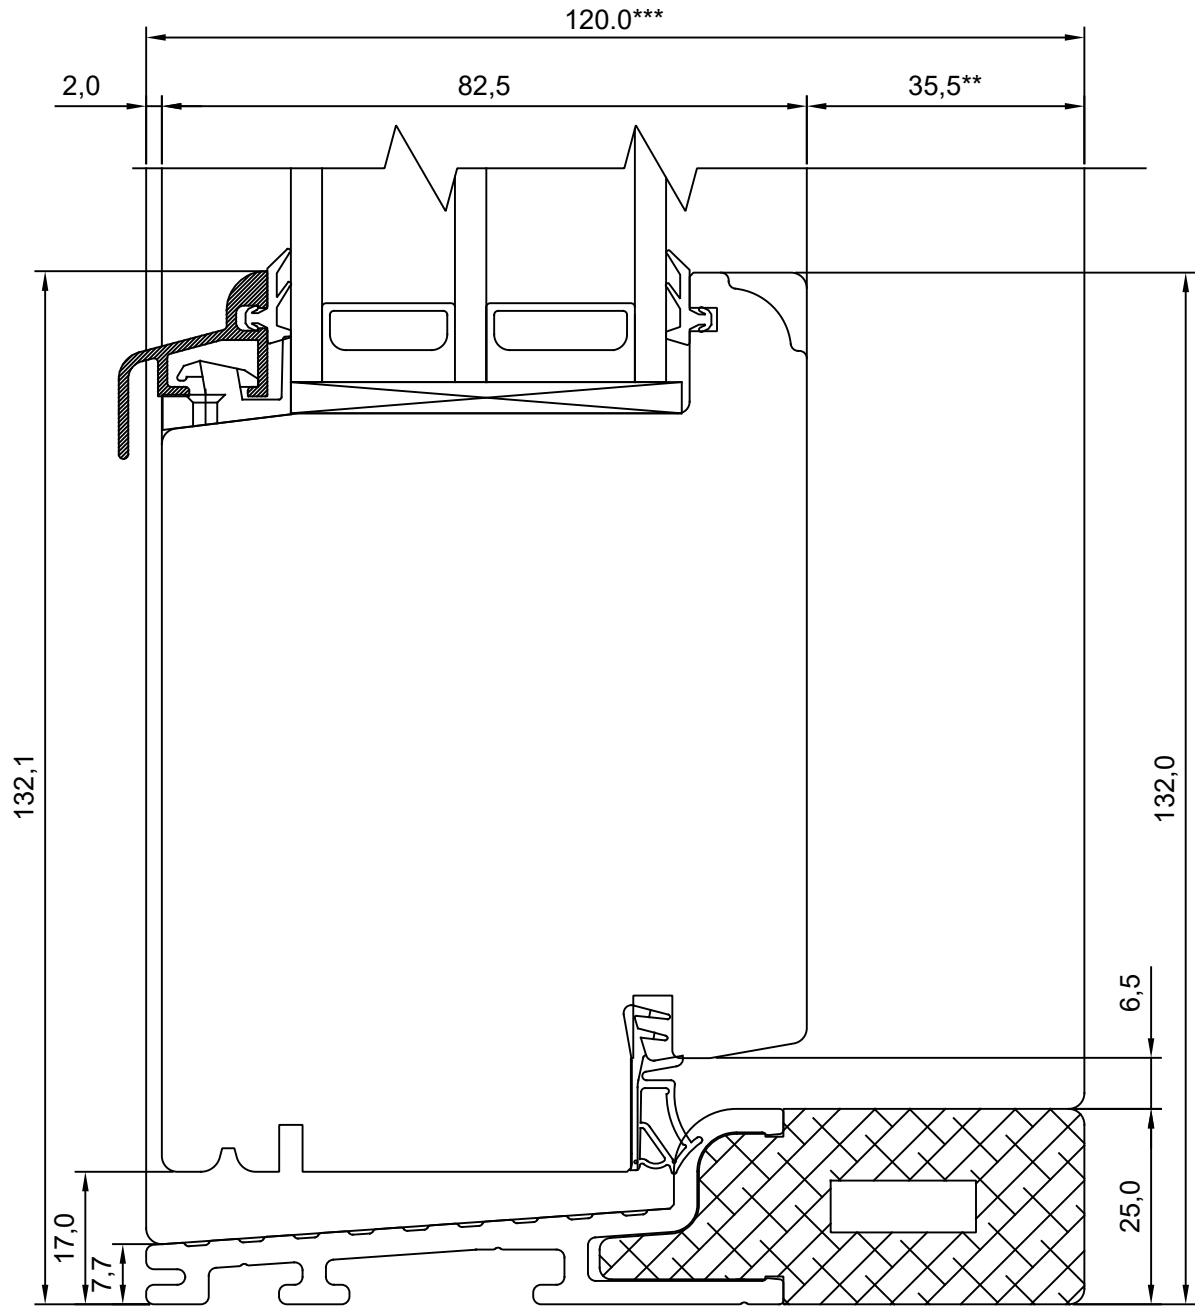

TOOTMINE.

Viking Window AS
Mõo, Järvamaa 72751 tlf.372 38 48 900

SW17 EXTERIOR DOOR THRESHOLD

JOONISE NR:
SW17U.1.1

KUUPÄEV:	08.05.17	VJ
REVISION A:	12.06.17	VJ
REVISION B:		
REVISION C:		

MÕÖT:	1:1
KINNITATUD:	
	VJ

** NB, variable - 35,5-7,5
*** NB, variable - 92,0-120,0