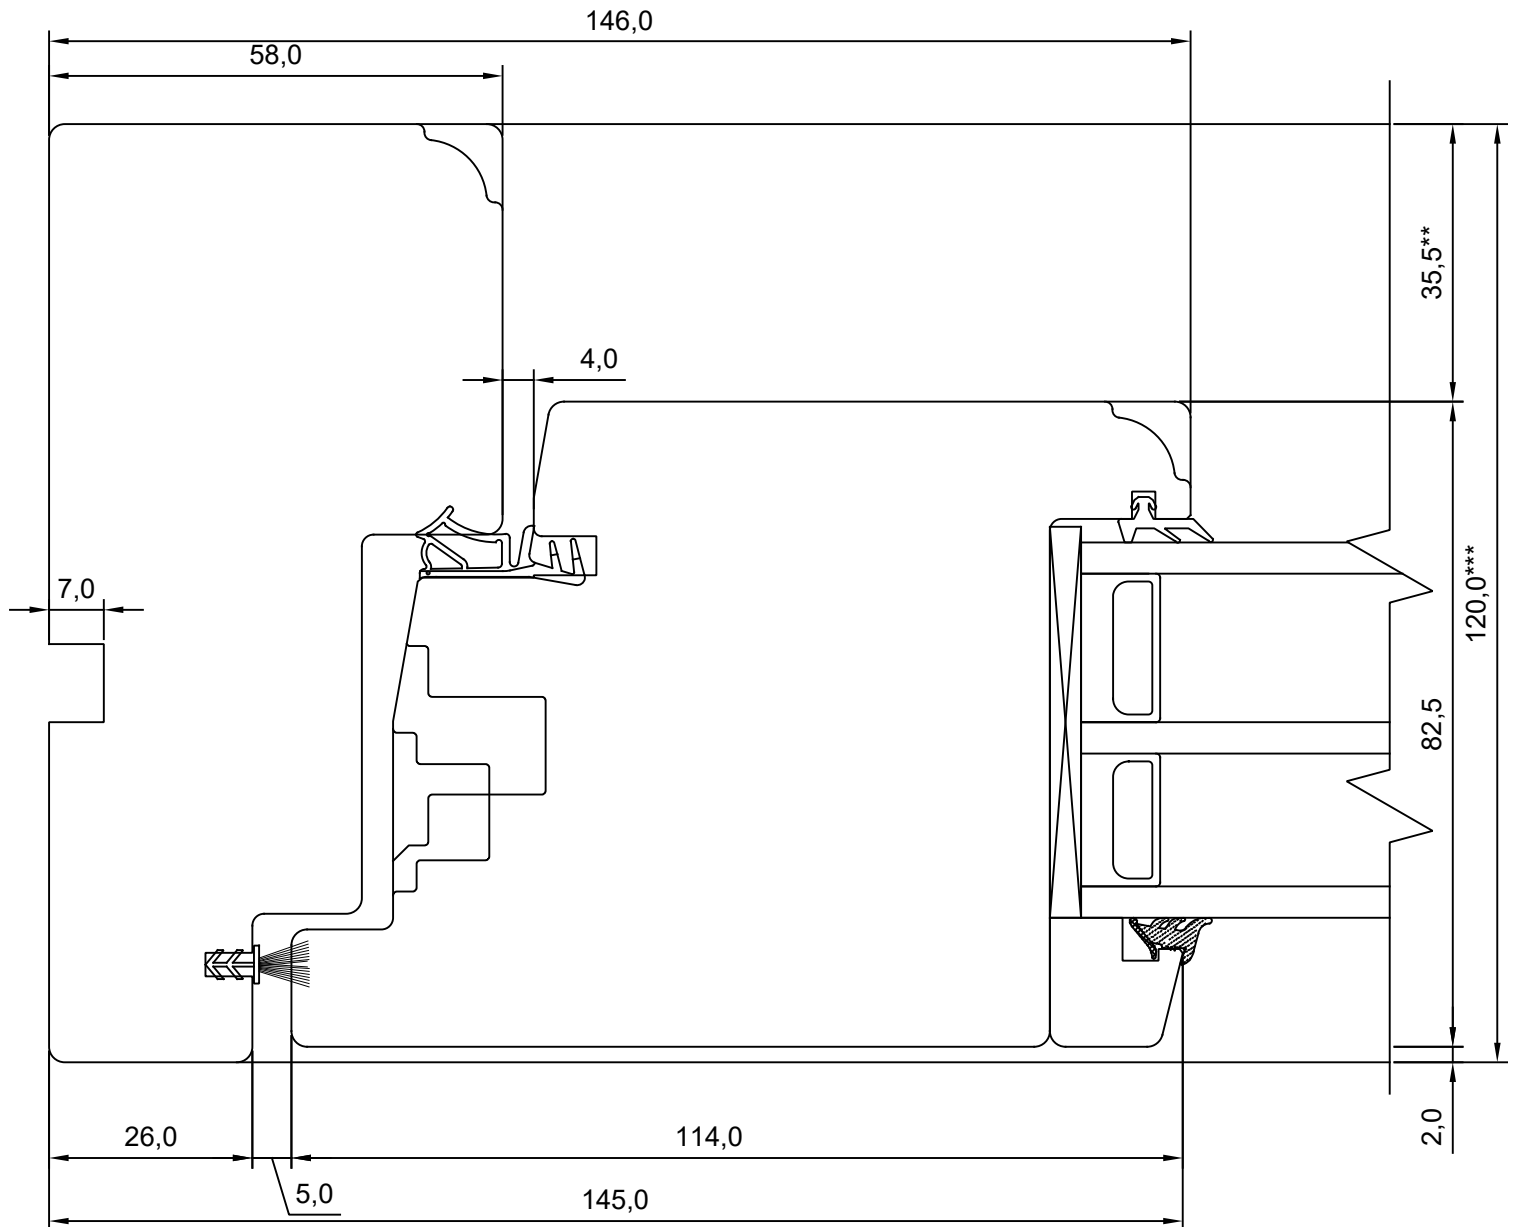

TOOTMINE.

Viking Window AS
Mõis, Järvamaa 72751 tlf.372 38 48 900

SW17 EXTERIOR DOOR JAMB – HANDLE SIDE

JOONISE NR:

SW17U.1.2

KUUPÄEV: 08.05.17 VJ

MÕÖT: 1:1

REVISION A: 12.06.17 VJ

REVISION B:

KINNITATUD:

REVISION C:

VJ

** NB, variable - 35,5-7,5

*** NB, variable - 92,0-120,0