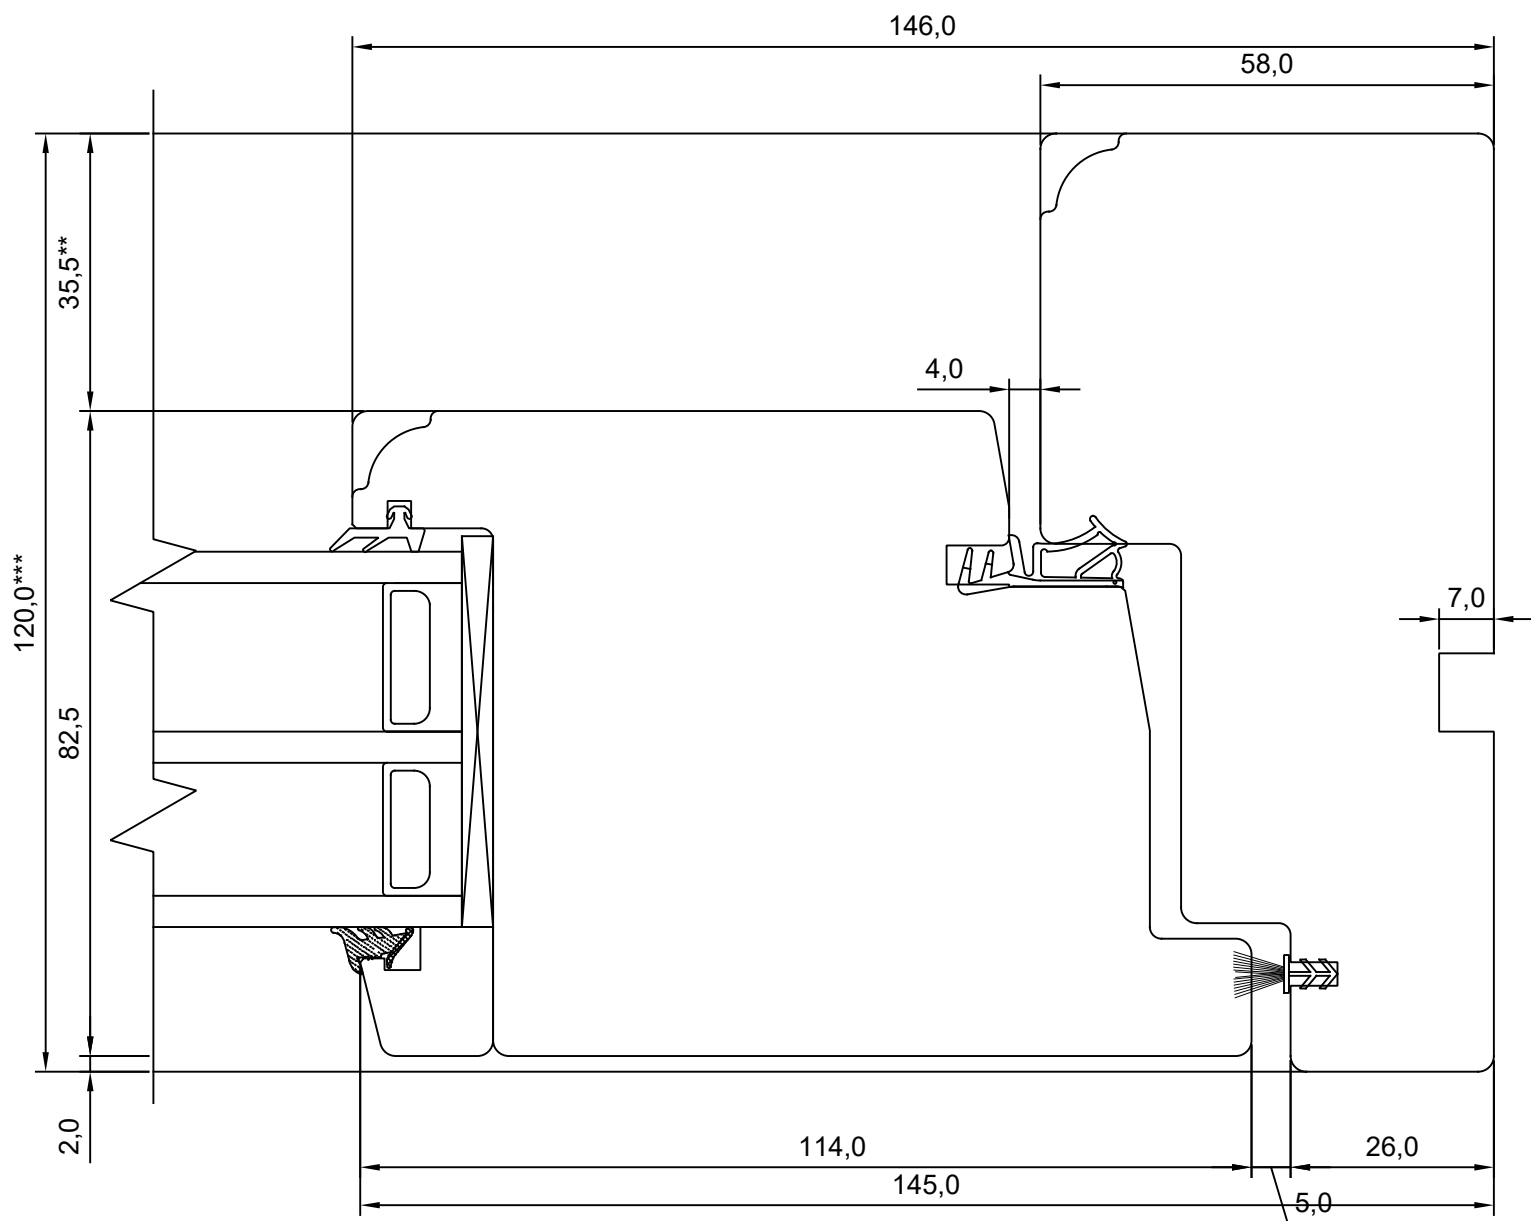

KINNITATUD:

VJ

** NB, variable - 35,5-7,5

*** NB, variable - 92,0-120,0

TOOTMINE.

Viking Window AS
Mõo, Järvamaa 72751 tlf.372 38 48 900

SW17 EXTERIOR DOOR HEAD

JOONISE NR:
SW17U.1.4