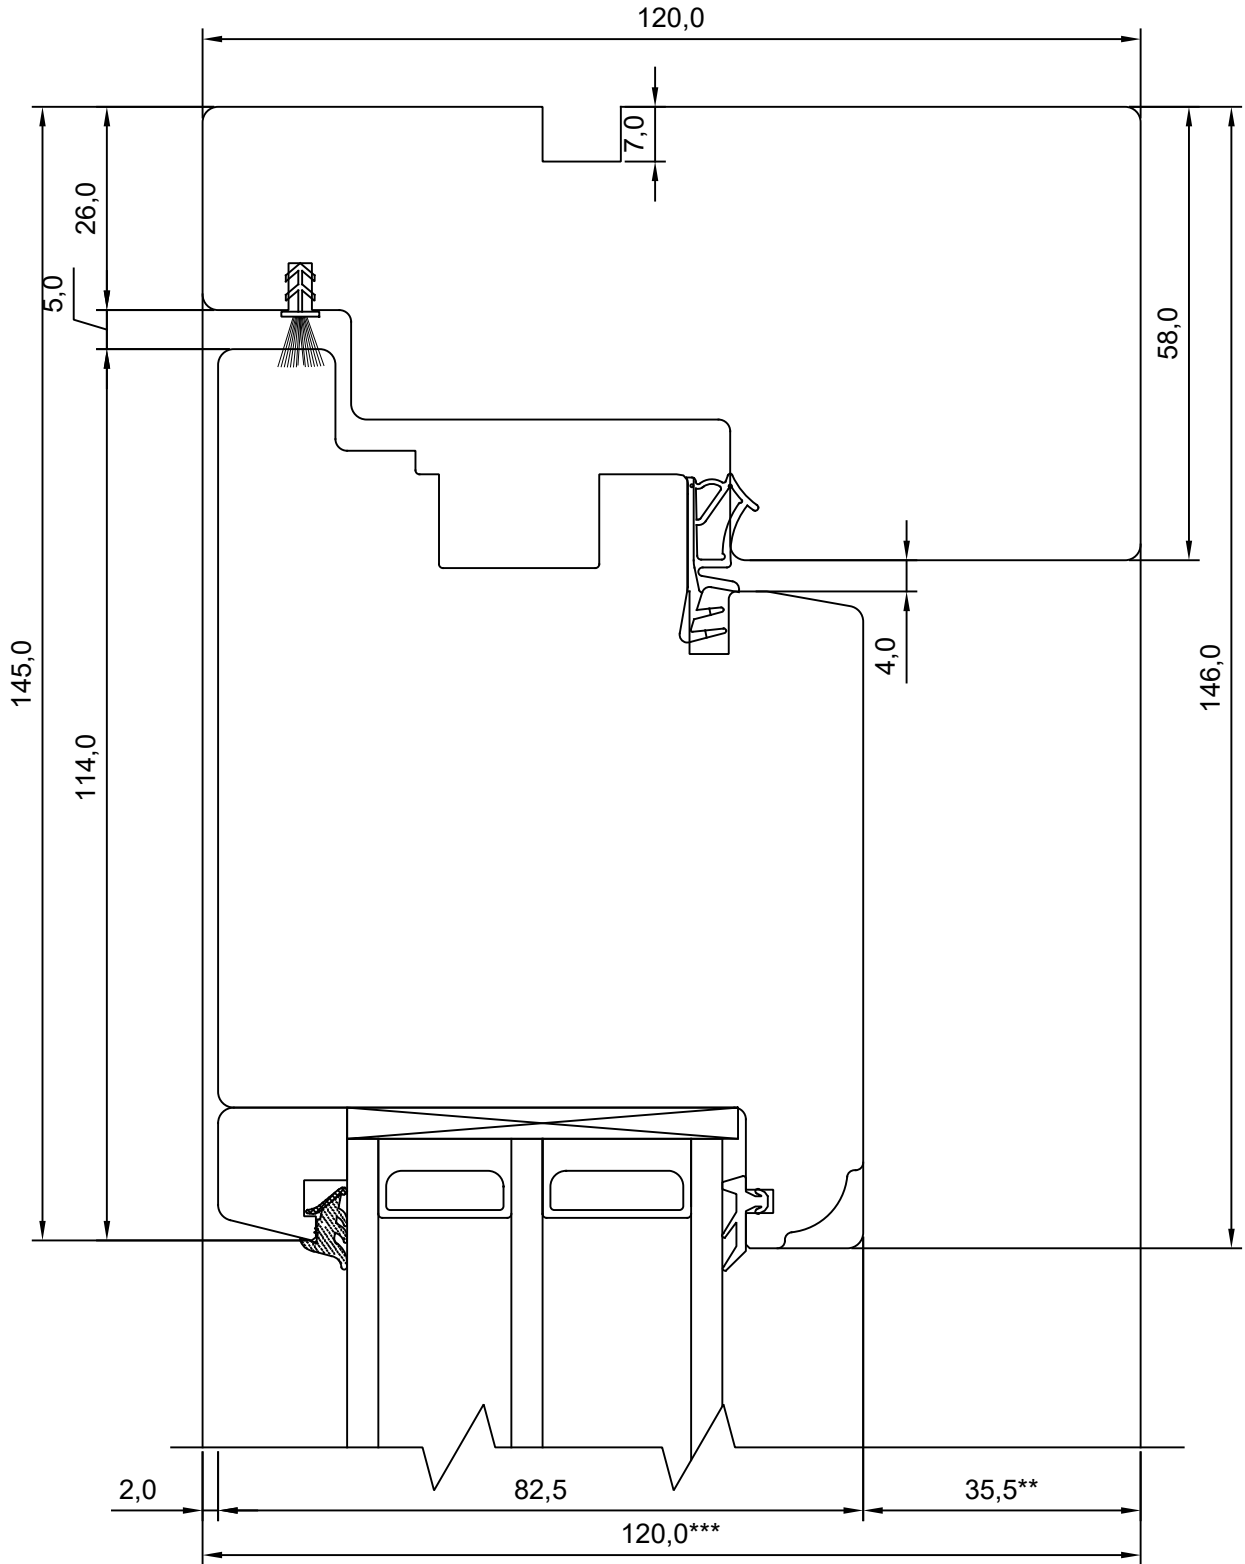

TOOTMINE.

Viking Window AS
Mõo, Järvamaa 72751 tlf.372 38 48 900

**SW17 EXTERIOR DOOR
HEAD OF A TERRACE DOOR OPTION
WITH FIX 150 FRICTION BRAKE GROOVE**

JOONISE NR:
SW17U.1.5

KUUPÄEV: 08.05.17 VJ

MÕÖT: 1:1

REVISION A:

REVISION B:

REVISION C:

KINNITATUD:

VJ

** NB, variable - 35,5-7,5

*** NB, variable - 92,0-120,0

Manufacturer has the right to make improvements

Manufacturer has the right to make improvements