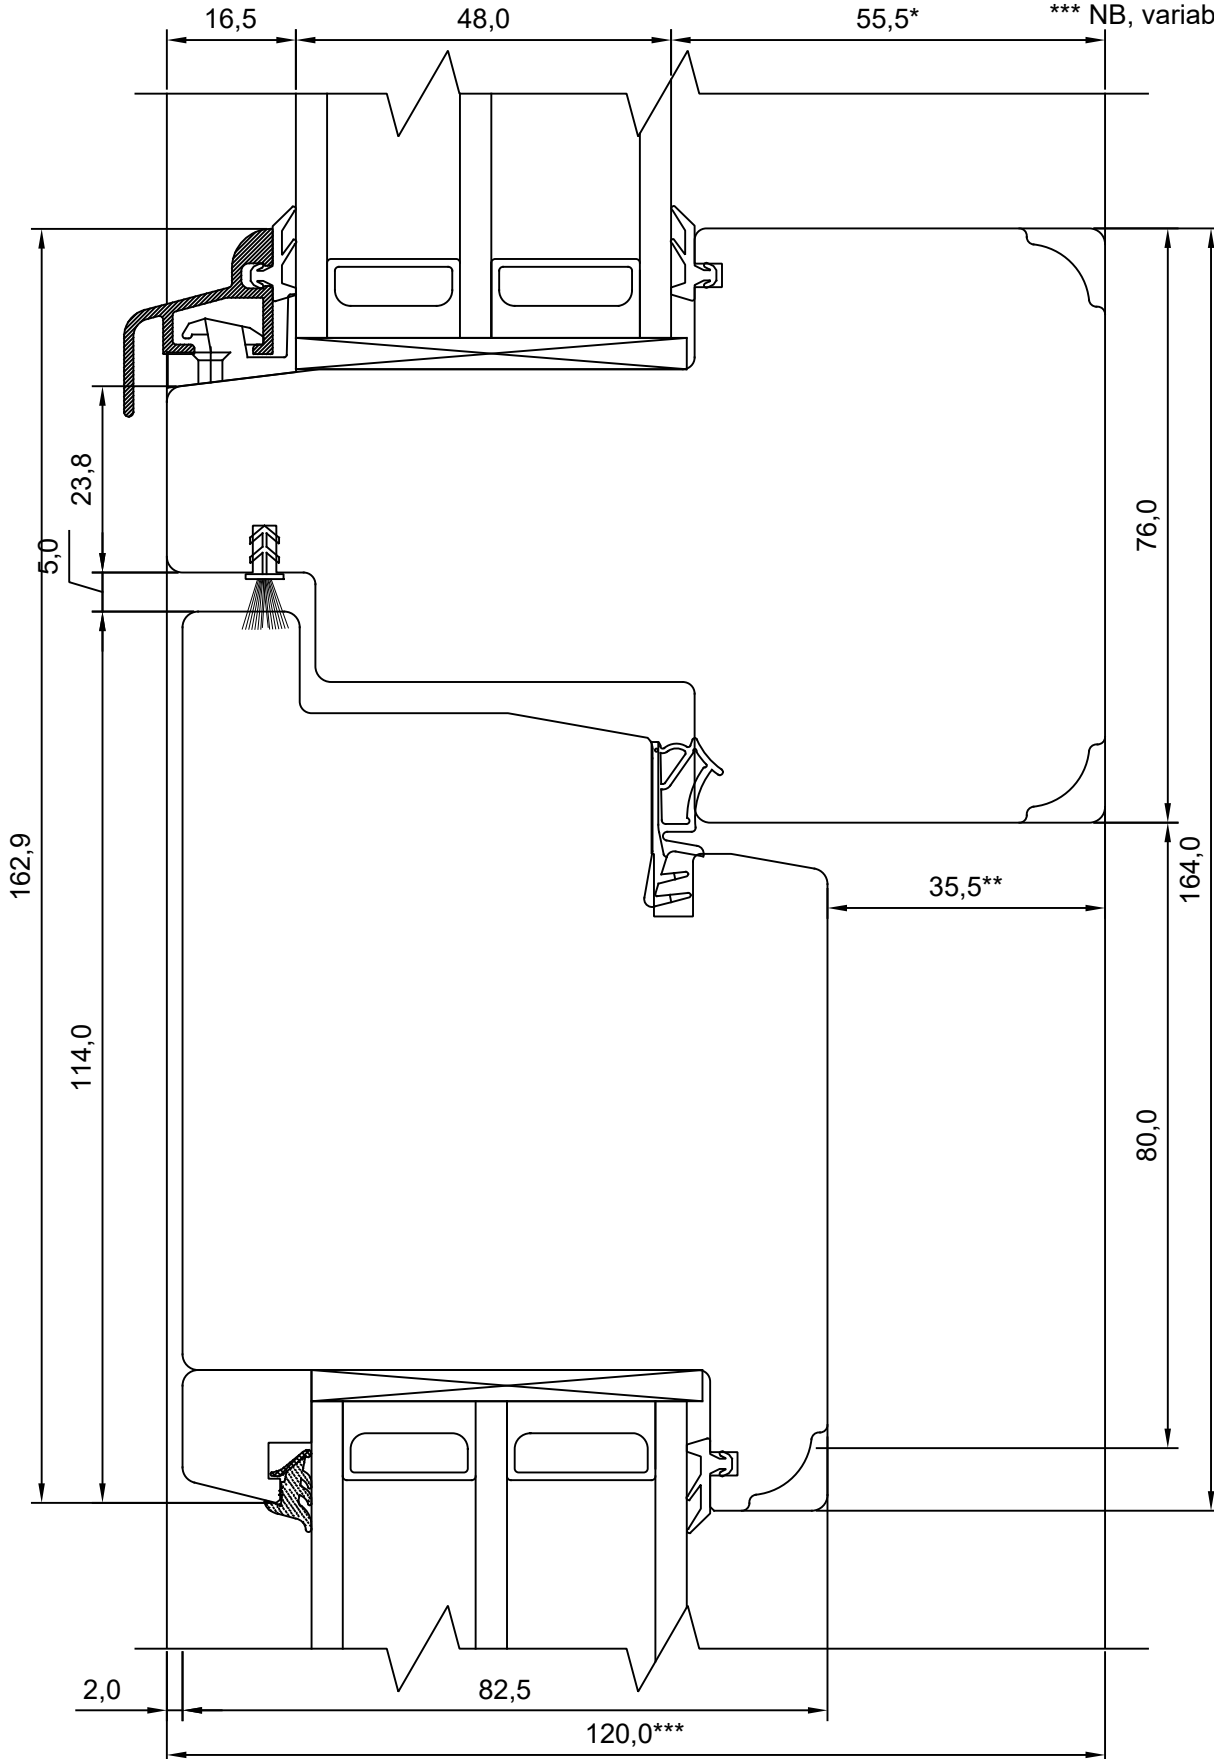

TOOTMINE.

Viking Window AS
Mõis, Järvamaa 72751 tlf.372 38 48 900

**SW17 EXTERIOR DOOR
HEAD WITH TRANSOM AND
FIXED HEAD LIGHT**

JOONISE NR:

SW17U.7

KUUPÄEV: 08.05.17 VJ

MÕÖT: 1:1

REVISION A:

REVISION B:

REVISION C:

KINNITATUD:

VJ

* NB, variable - 55,5-27,5

** NB, variable - 35,5-7,5

*** NB, variable - 92,0-120,0