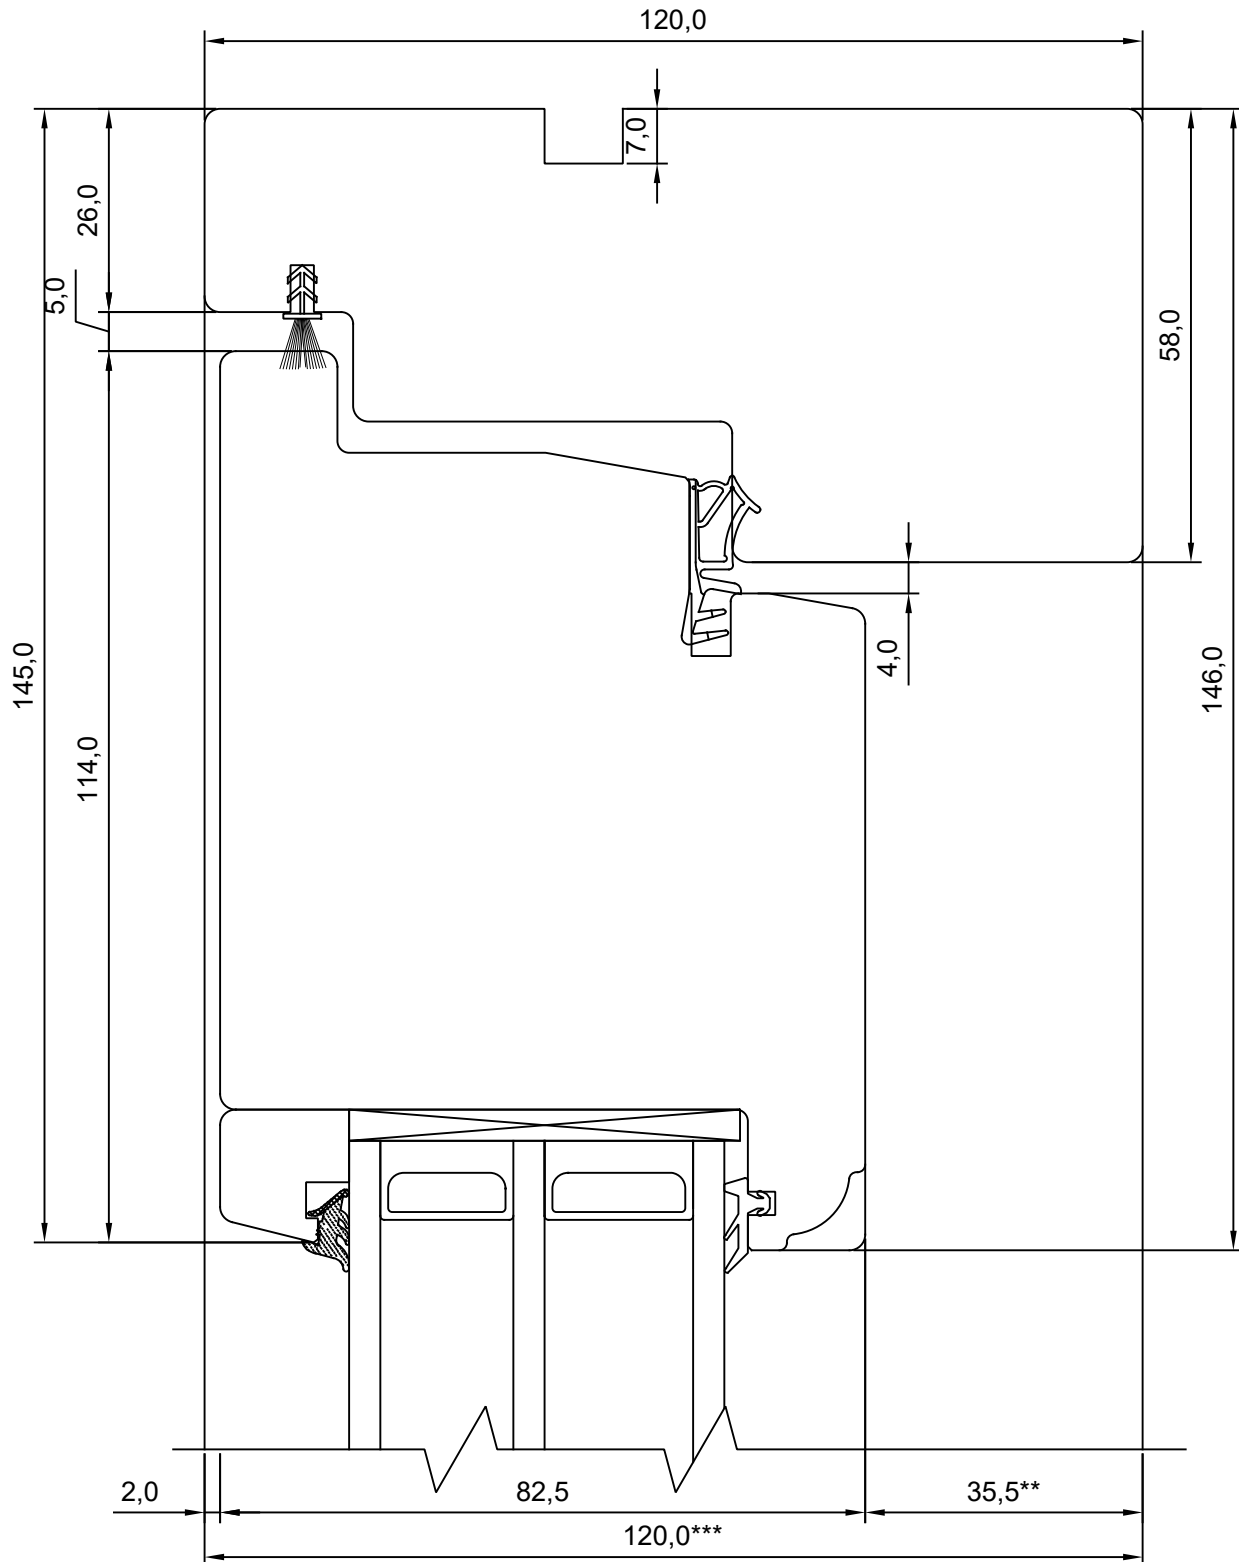

TOOTMINE.

Viking Window AS
Mõo, Järvamaa 72751 tlf.372 38 48 900

SW17 EXTERIOR DOOR HEAD

JOONISE NR:
SW17U.1.4

KUUPÄEV: 08.05.17 VJ

MÕÖT: 1:1

REVISION A:

REVISION B:

REVISION C:

KINNITATUD:

VJ

** NB, variable - 35,5-7,5

*** NB, variable - 92,0-120,0