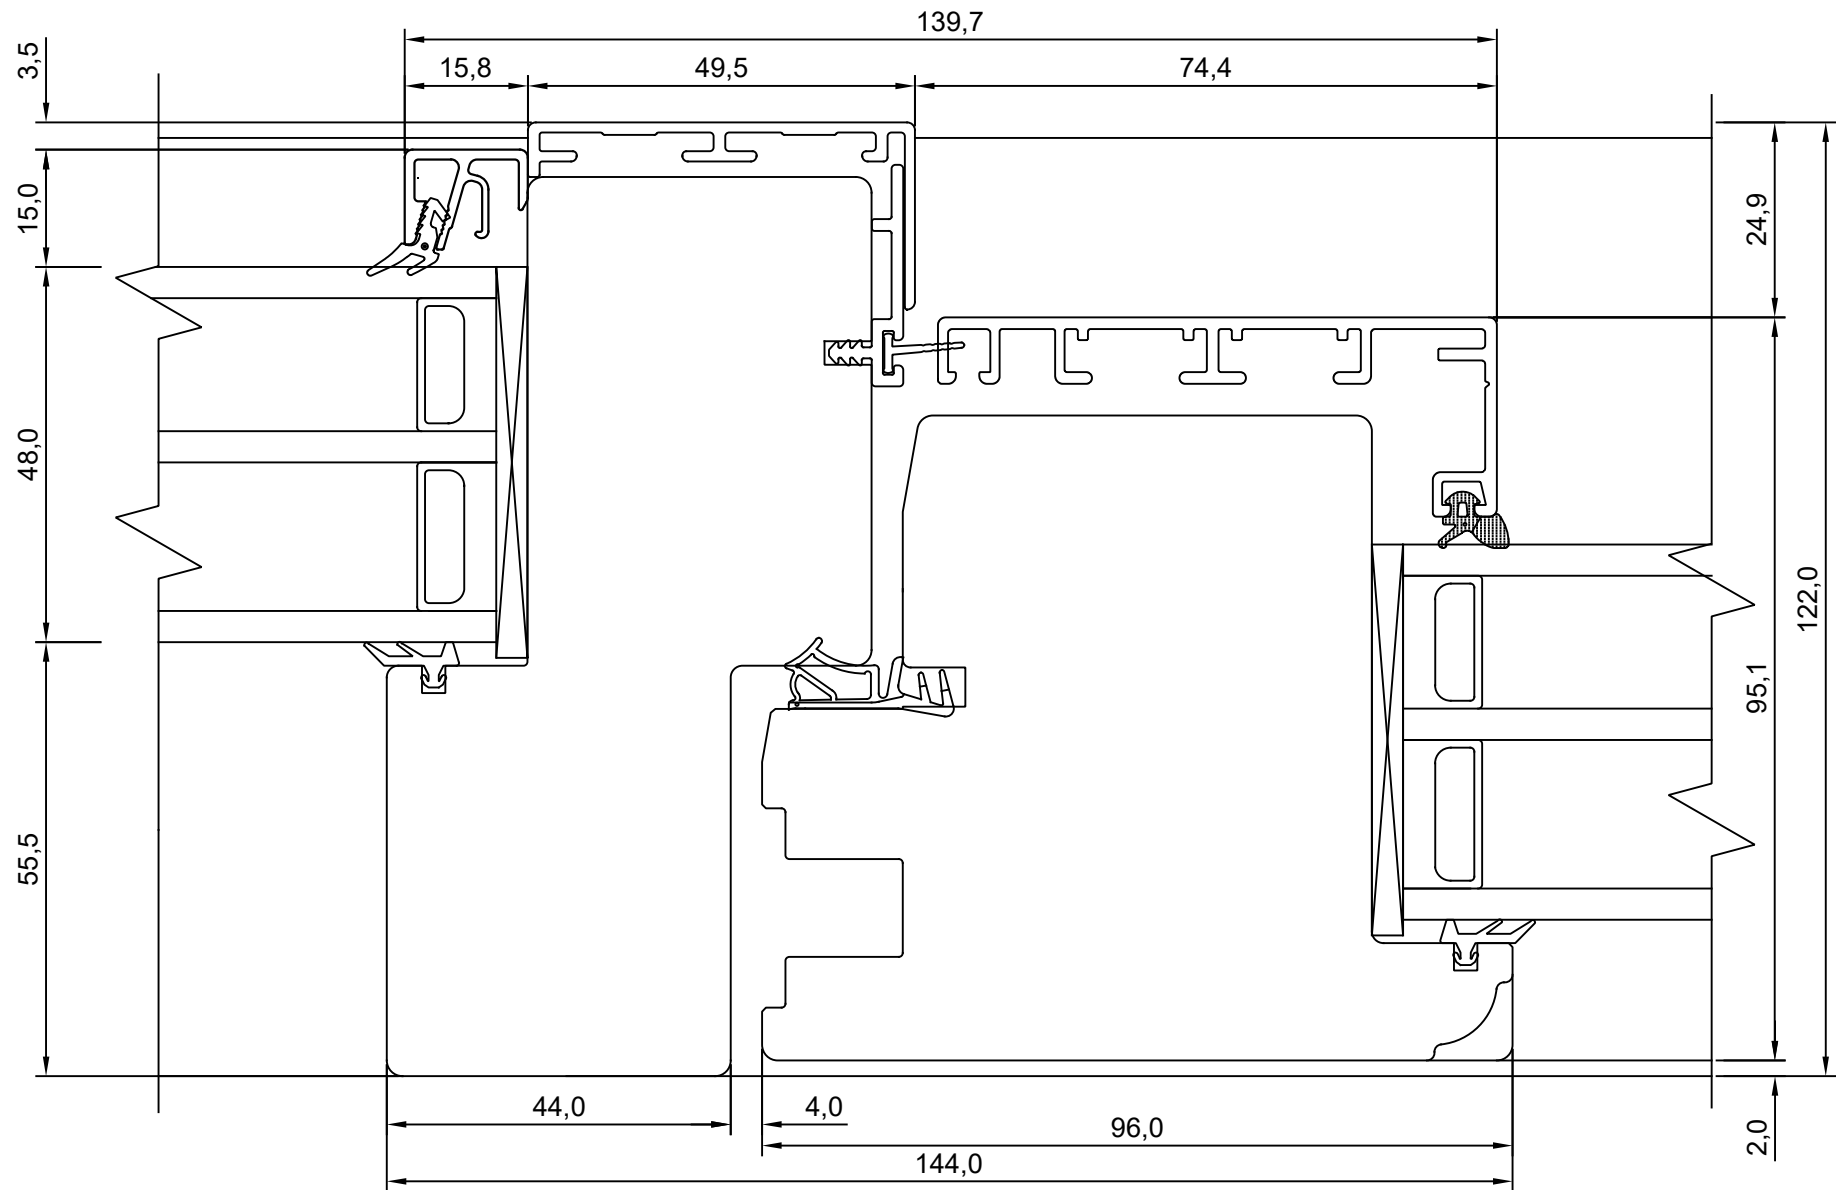

Manufacturer has the right to make improvements

TOOTMINE.		SW17 INW.OP. ALUCLAD PROFILE DOOR JAMB WITH MULLION & FIXED SIDE LIGHT	Joonise nr:
Viking Window AS Mäo, Järvamaa 72751 tlf.372 38 53 007.			SW17PAU.1.S7
Kuupäev:	04.05.18	VJ.	Mõõt: 1:1
Revision A:			
Revision B:			Kinnitatud:
Revision C:			RN.