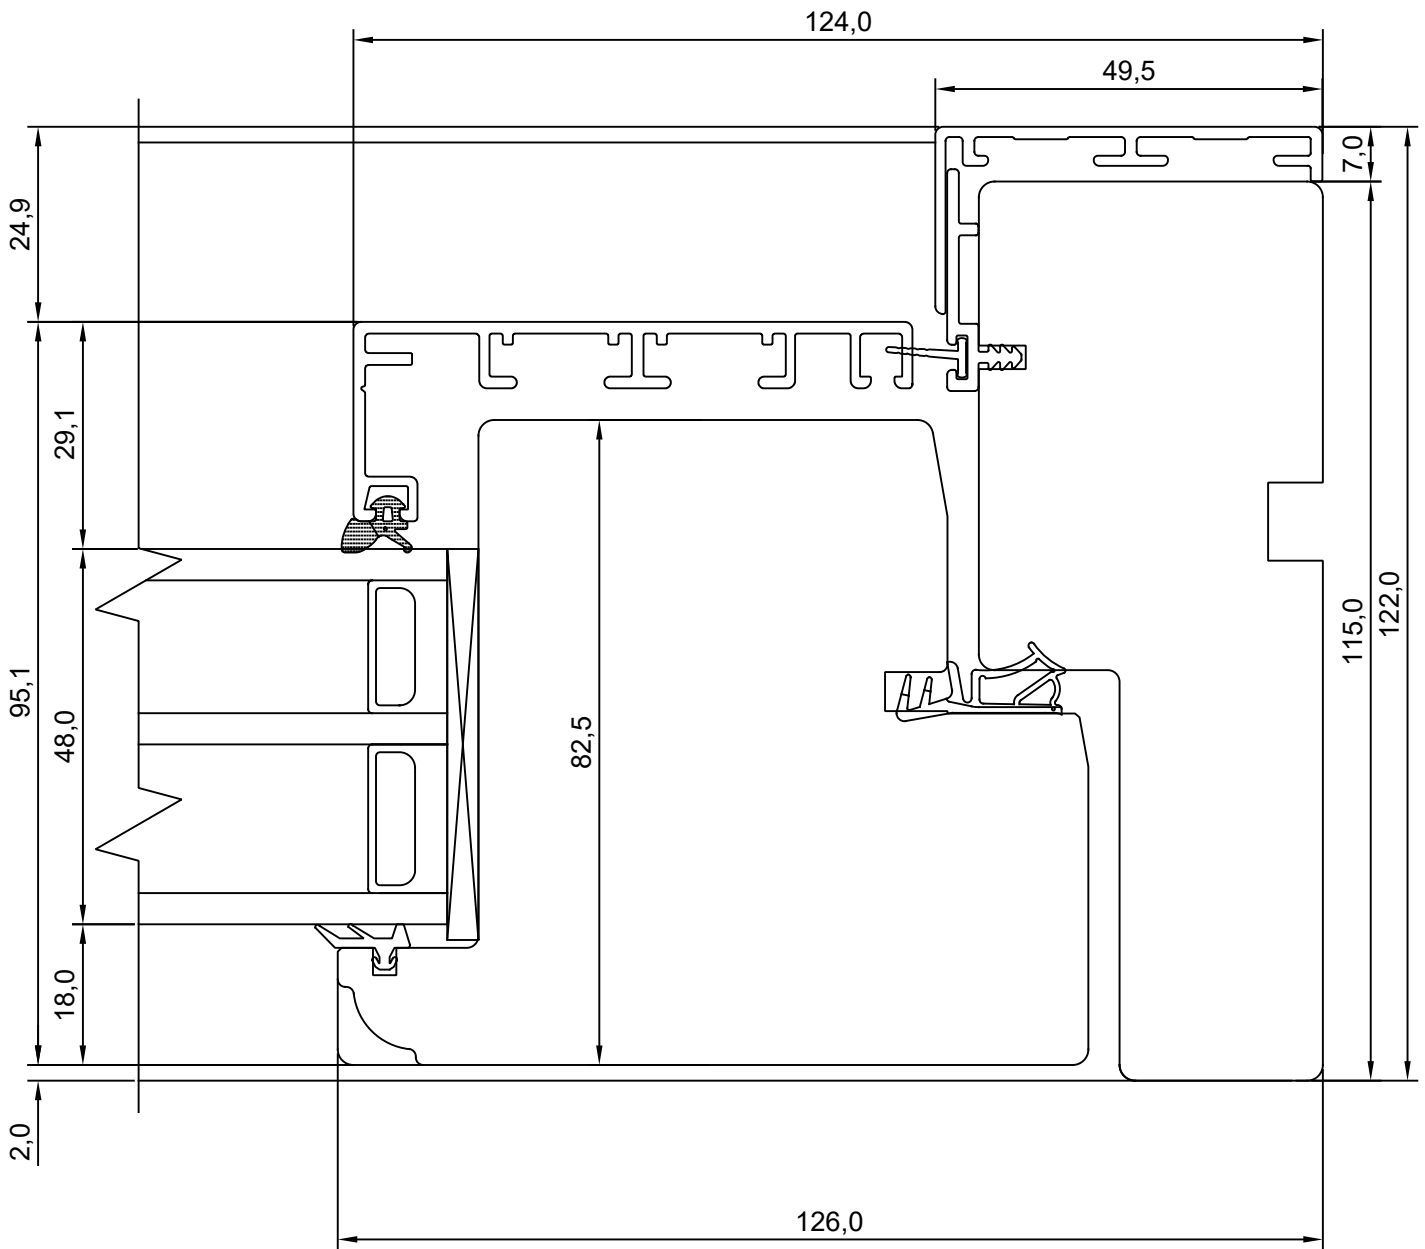

TOOTMINE.

Viking Window AS
Mäo, Järvamaa 72751 tlf.372 38 48 900

SW17 INW.OP. ALUCLAD PROFILE DOOR
JAMB – HINGES SIDE

JOONISE NR:

SW17PAU.1.S3

MÕÖT: 1:1

KINNITATUD:

VJ

KUUPÄEV:	04.05.18	VJ
REVISION A:		
REVISION B:		
REVISION C: