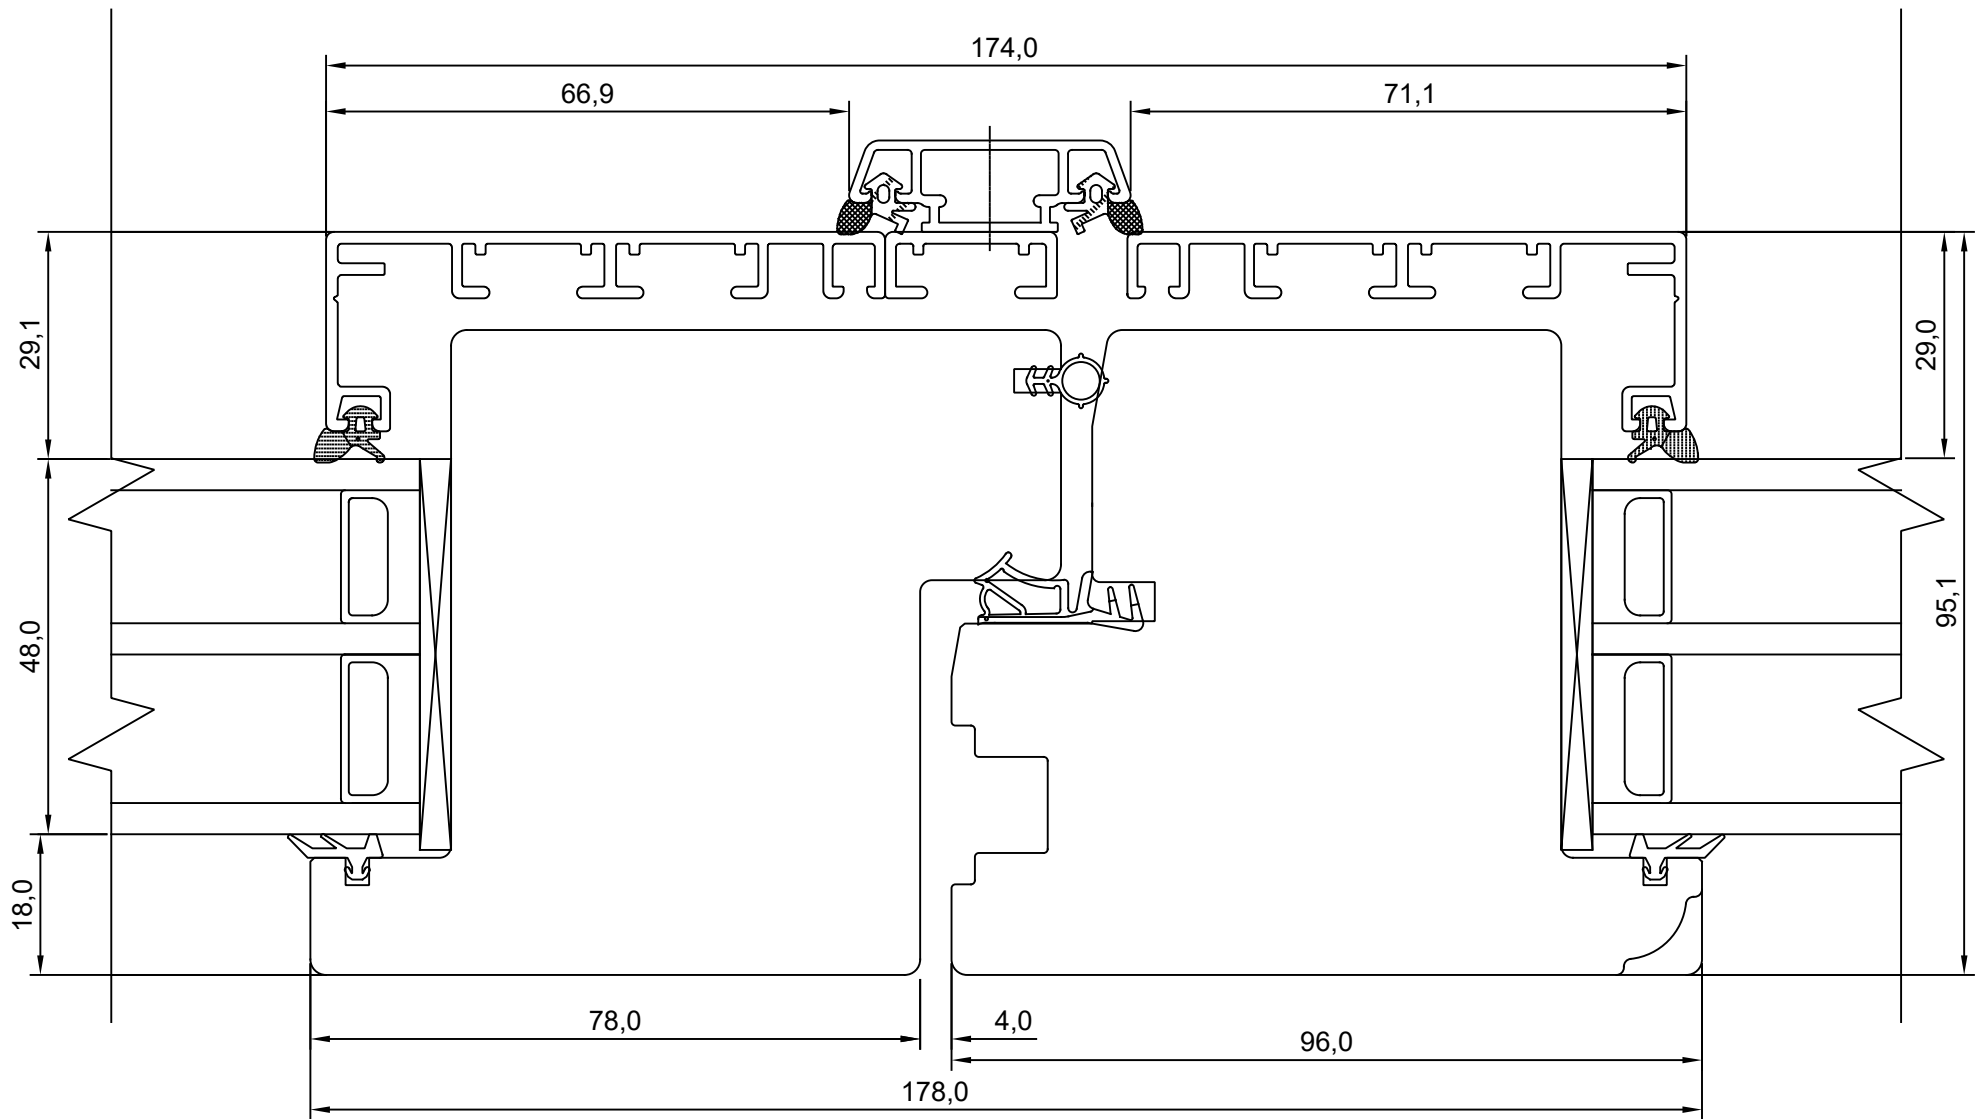

KINNITATUD:

VJ

KUUPÄEV: 04.05.18 VJ

REVISION A:

REVISION B:

REVISION C:

Manufacturer has the right to make improvements

TOOTMINE.		SW17 INW.OP. ALUCLAD PROFILE DOOR 2-LEAF DOOR – MIDDLE JUNCTION	JOONISE NR:
Viking Window AS Mäo, Järvamaa 72751 tlf.372 38 53 007.			SW17PAU.1.S5
KUUPÄEV: 04.05.18 REVISION A: 08.10.18 REVISION B: REVISION C:	VJ. VJ.		MÕÖT: 1:1 KINNITATUD: RN.