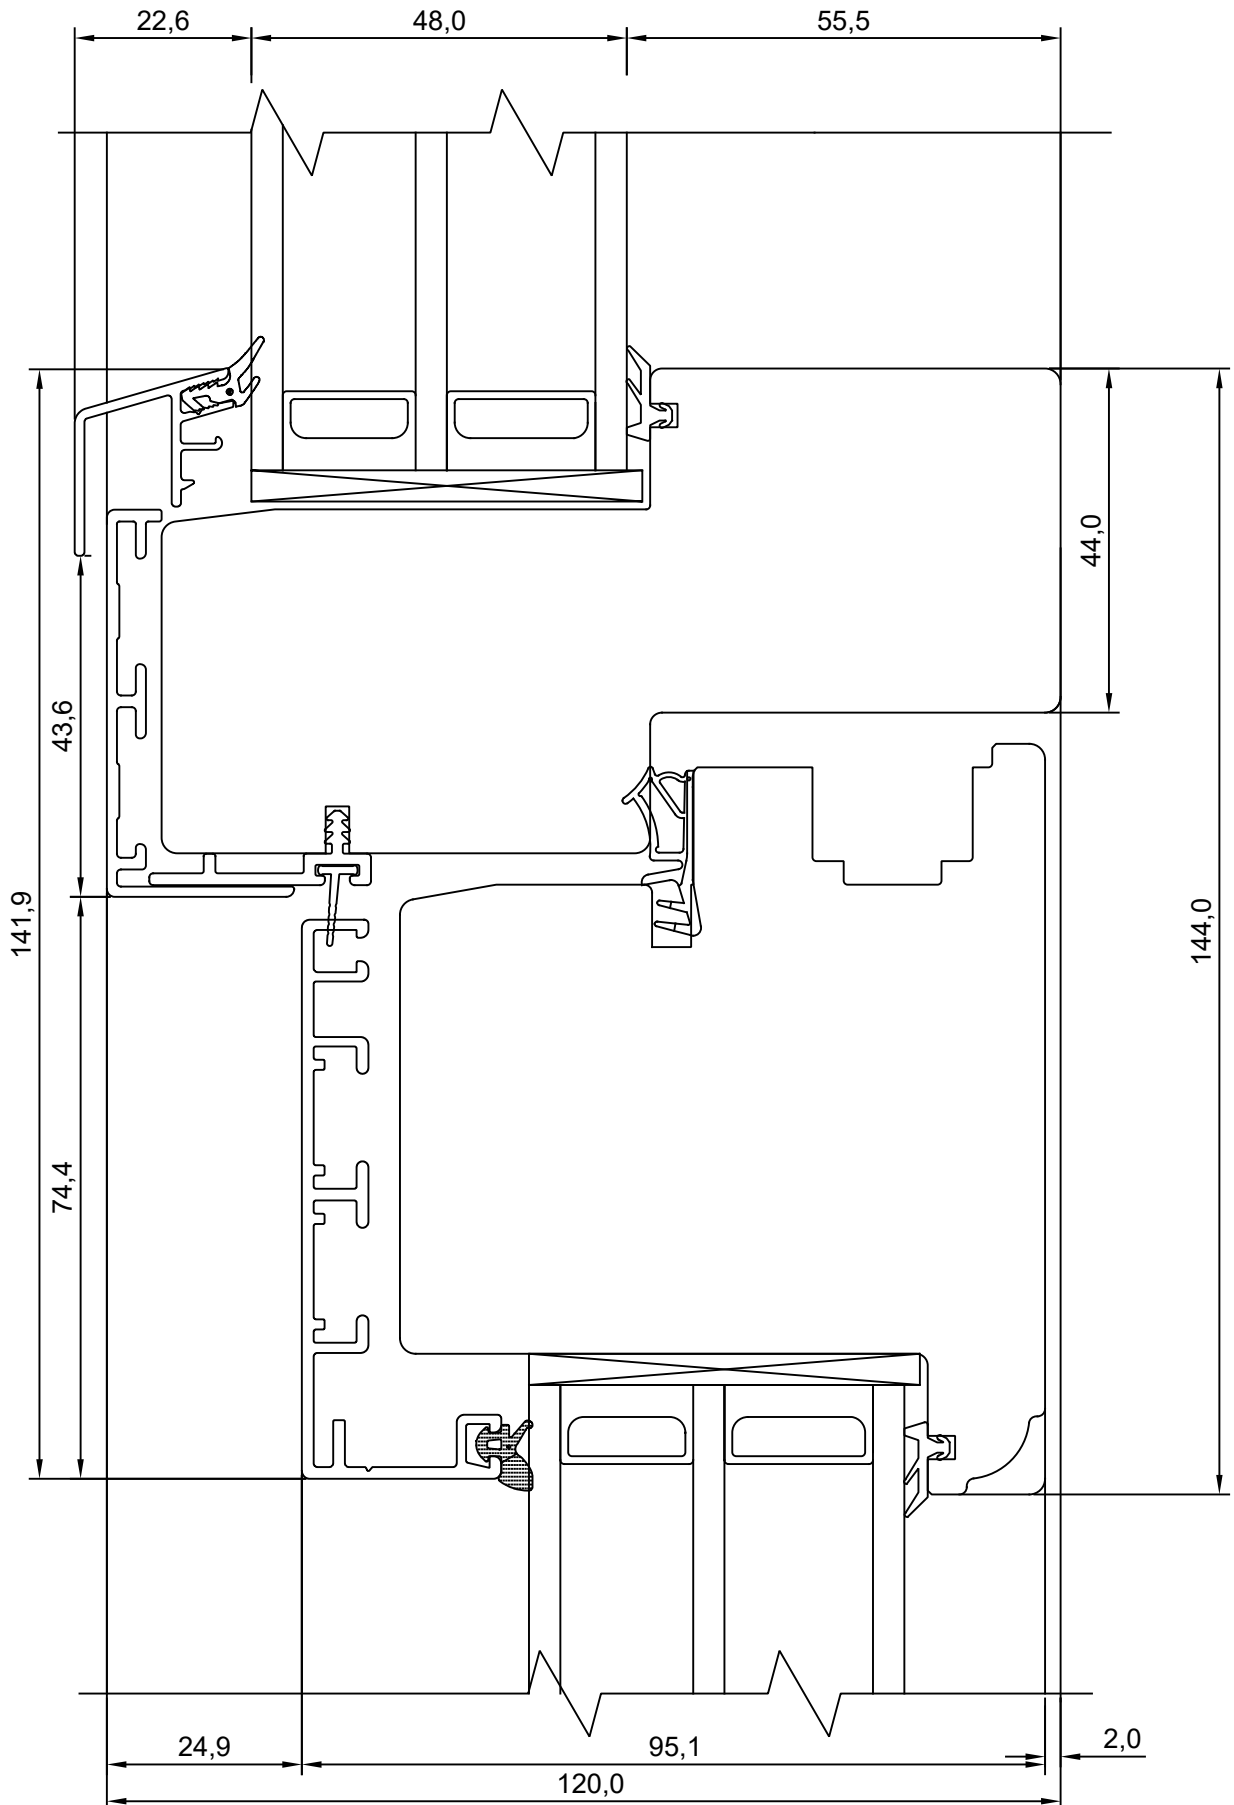

TOOTMINE.

Viking Window AS
Mäo, Järvamaa 72751 tlf.372 38 48 900

SW17 INW.OP. ALUCLAD PROFILE DOOR
HEAD WITH TRNASOM & FIXED TOP LIGHT

JOONISE NR:
SW17PAU.1.S6

MÕÖT: 1:1

KINNITATUD:

VJ

Manufacturer has the right to make improvements