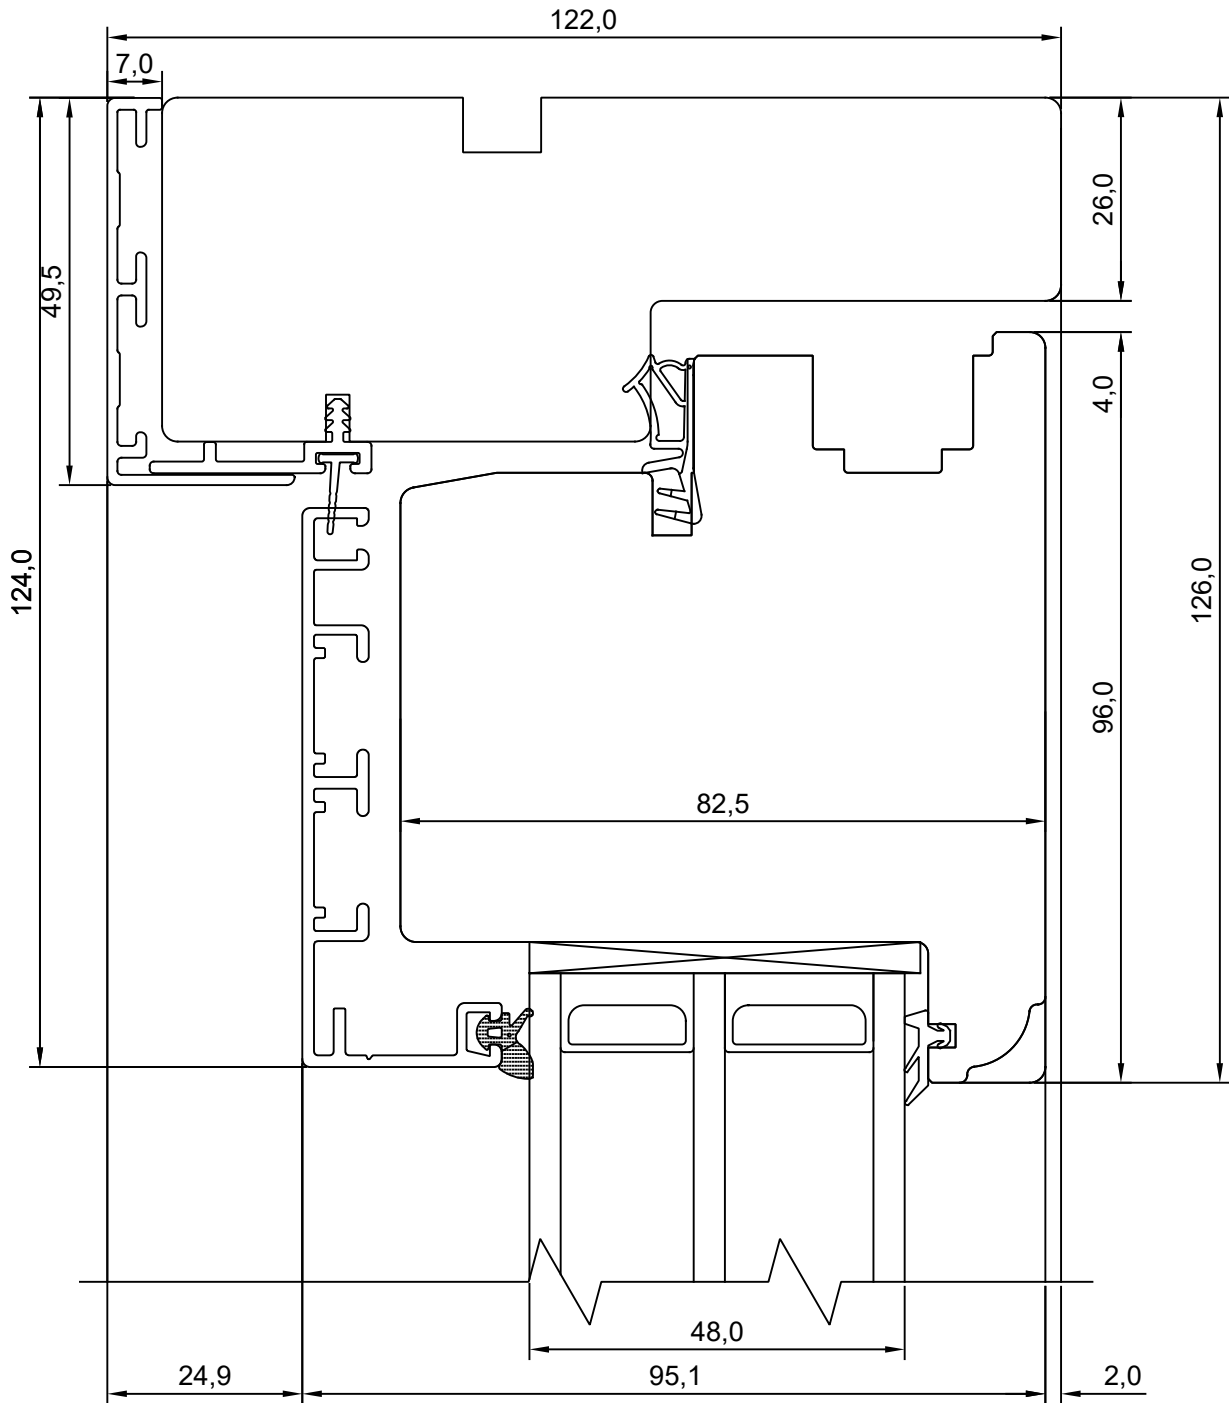

KINNITATUD:

VJ

KUUPÄEV: 04.05.18 VJ

REVISION A:

REVISION B:

REVISION C:

Manufacturer has the right to make improvements

TOOTMINE.		SW17 INW.OP. ALUCLAD PROFILE DOOR 2-LEAF DOOR – MIDDLE JUNCTION	JOONISE NR:
Viking Window AS Mäo, Järvamaa 72751 tlf.372 38 53 007.			SW17PAU.1.S5
KUUPÄEV: 04.05.18 REVISION A: 08.10.18 REVISION B: REVISION C:	VJ. VJ.		MÕÖT: 1:1 KINNITATUD: RN.