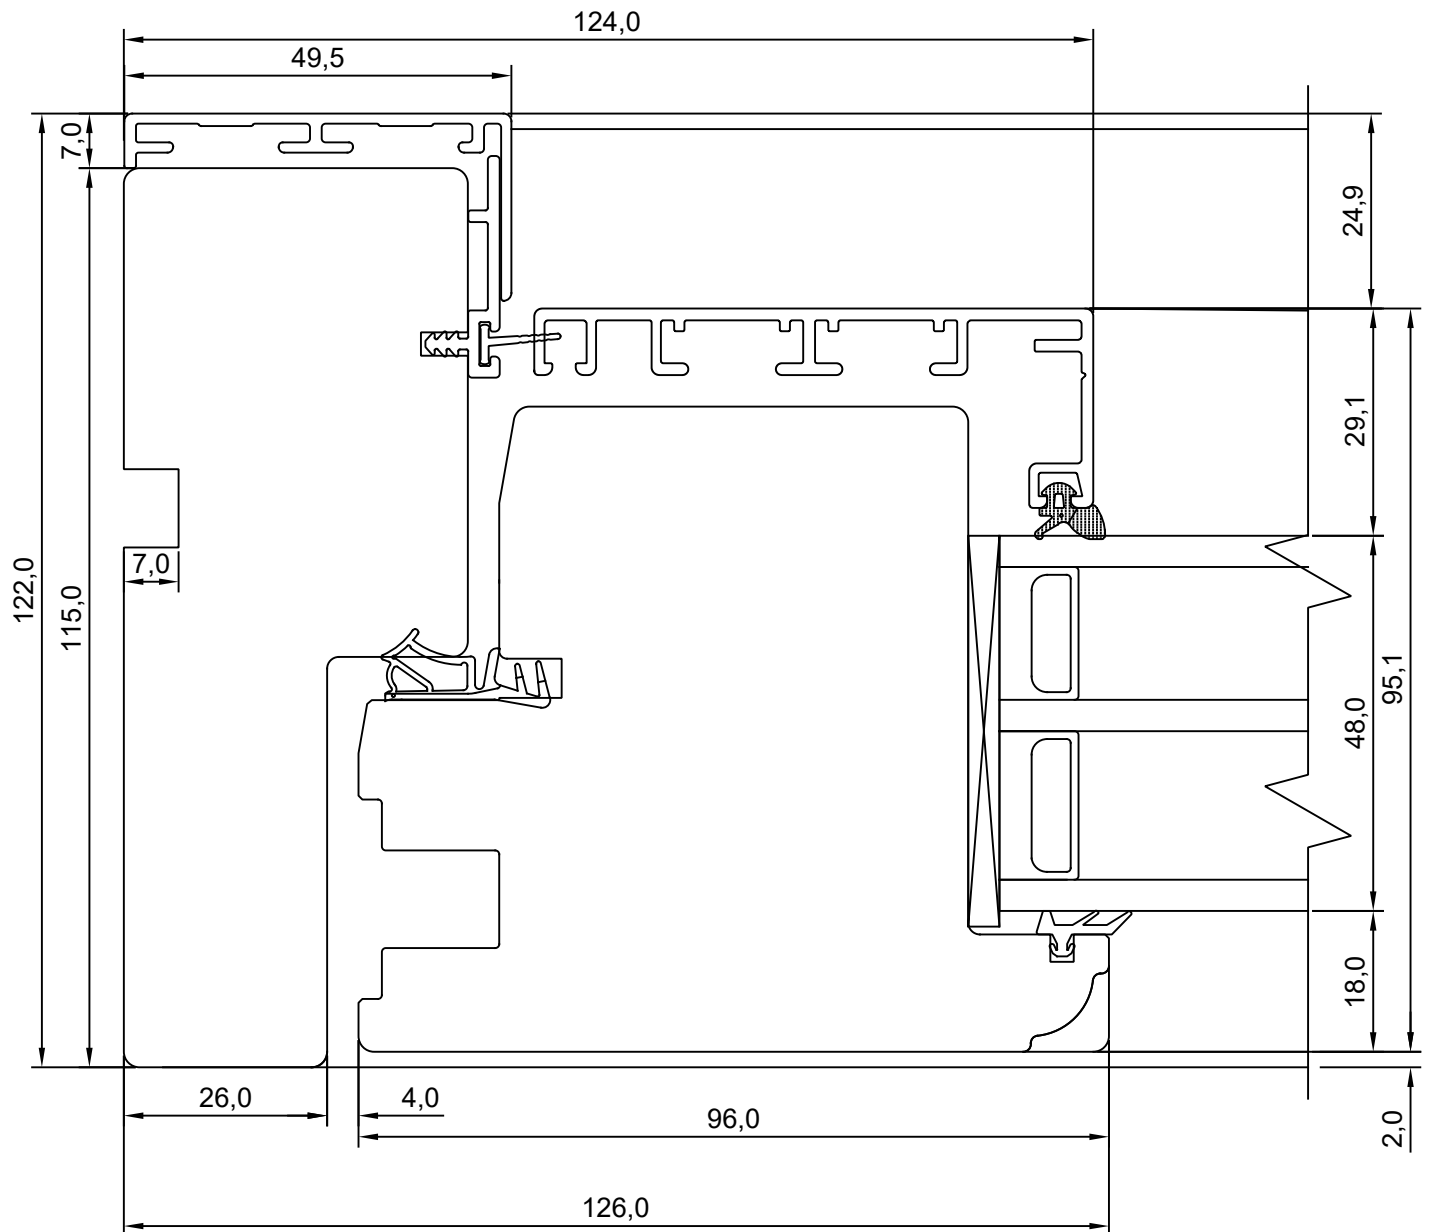

TOOTMINE.

Viking Window AS
Mäo, Järvamaa 72751 tlf.372 38 48 900

SW17 INW.OP. ALUCLAD PROFILE DOOR

JOONISE NR:

SW17PAU.1.S2

JAMB – WITH MACO HARDWARE GROOVES

MÕÖT: 1:1

KINNITATUD:

VJ