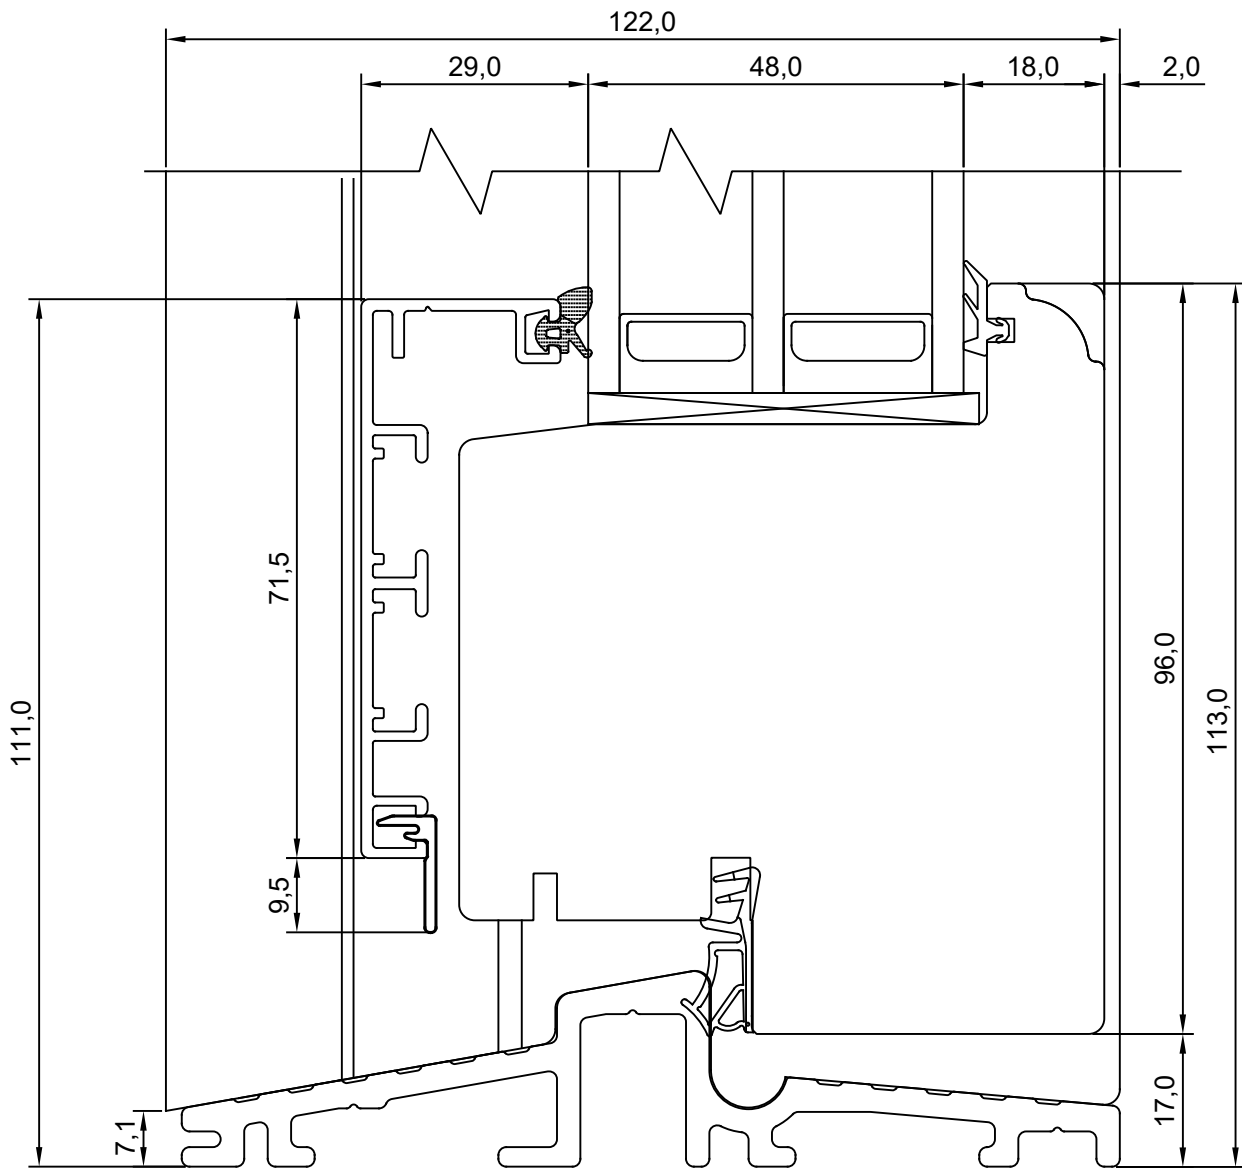

TOOTMINE.

Viking Window AS
Mäo, Järvamaa 72751 tlf.372 38 48 900

SW17 INW.OP. ALUCLAD PROFILE DOOR THRESHOLD

JOONISE NR:

SW17PAU.1.S1

MÕÖT: 1:1

KINNITATUD:

VJ