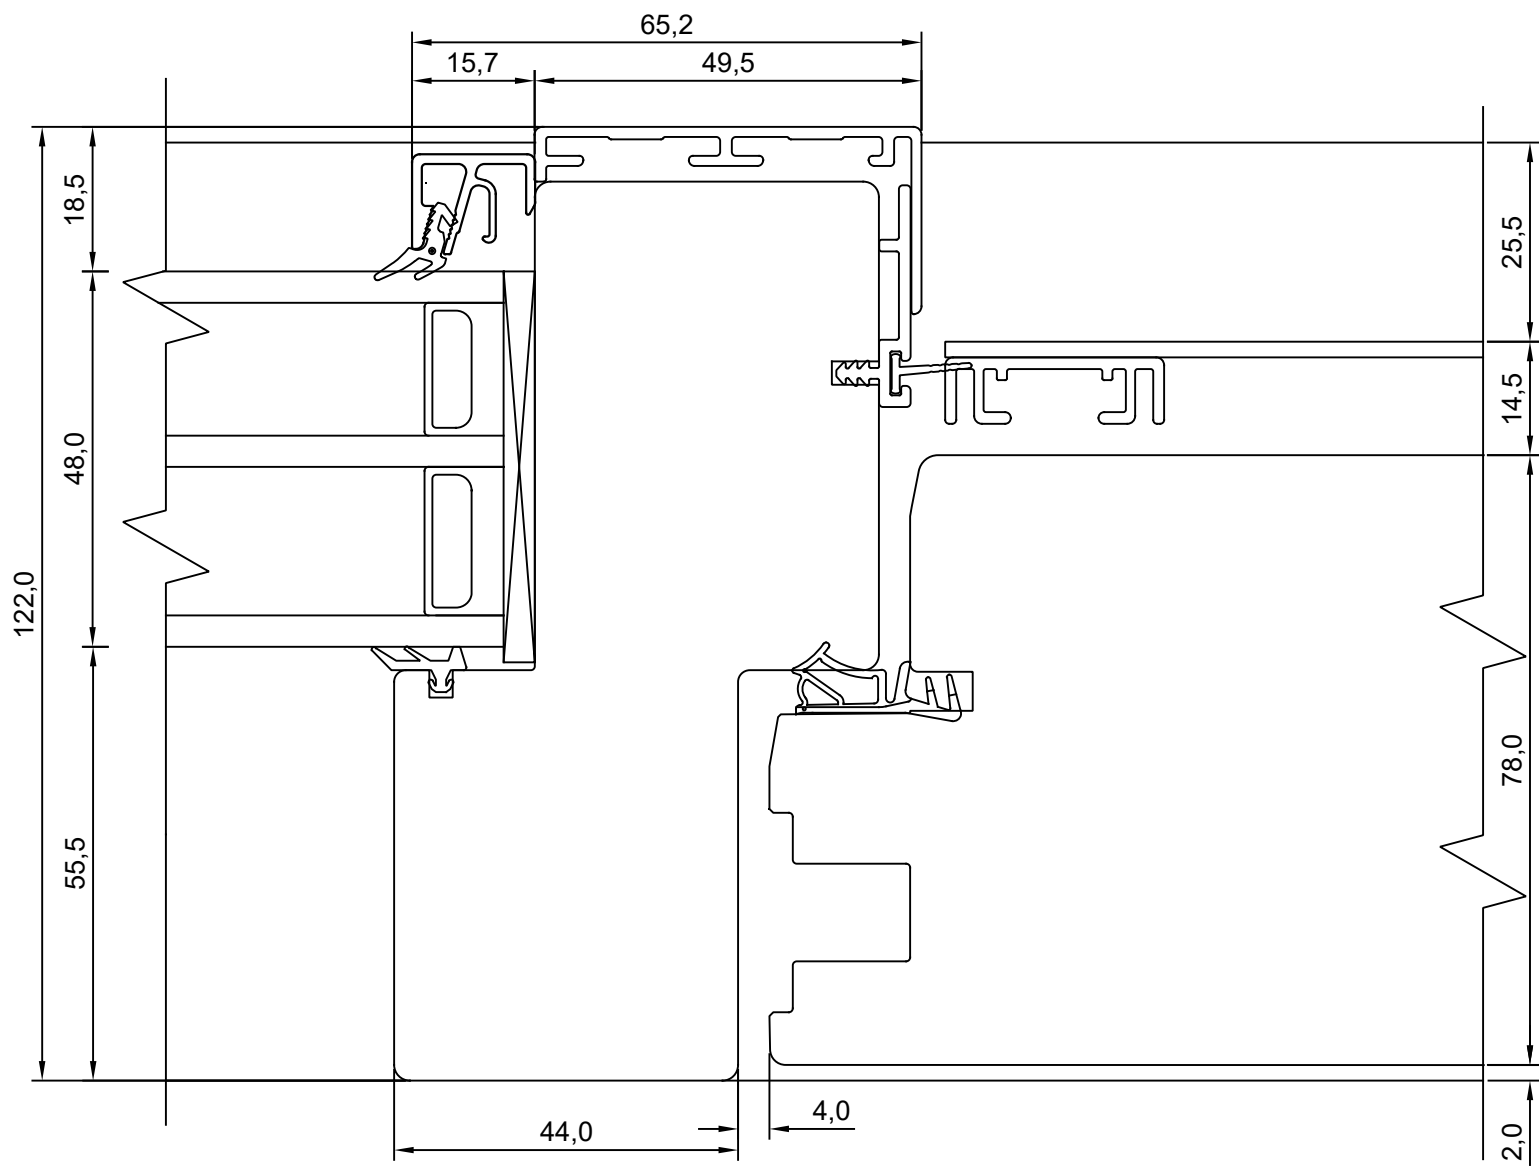

TOOTMINE.

Viking Window AS
Mõo, Järvamaa 72751 tlf.372 38 48 900

SW17 INWARD OPENING ALUCLAD

78 mm PANEL DOOR

HEAD – TRANSOM & FIXED TOP LIGHT

JOONISE NR:

SW17PA78.1.S6

MÕÖT: 1:1

KINNITATUD:

VJ

Manufacturer has the right to make improvements

TOOTMINE.		SW17 INWARD OPENING ALUCLAD 78 mm PANEL DOOR JAMB – MULLION & FIXED SIDE LIGHT	JOONISE NR:
Viking Window AS Mäo, Järvamaa 72751 tlf.372 38 53 007.			SW17PA78.1.S7
KUUPÄEV: 04.05.18	VJ.		MÕÖT: 1:1
REVISION A:			
REVISION B:			KINNITATUD:
REVISION C:			RN.