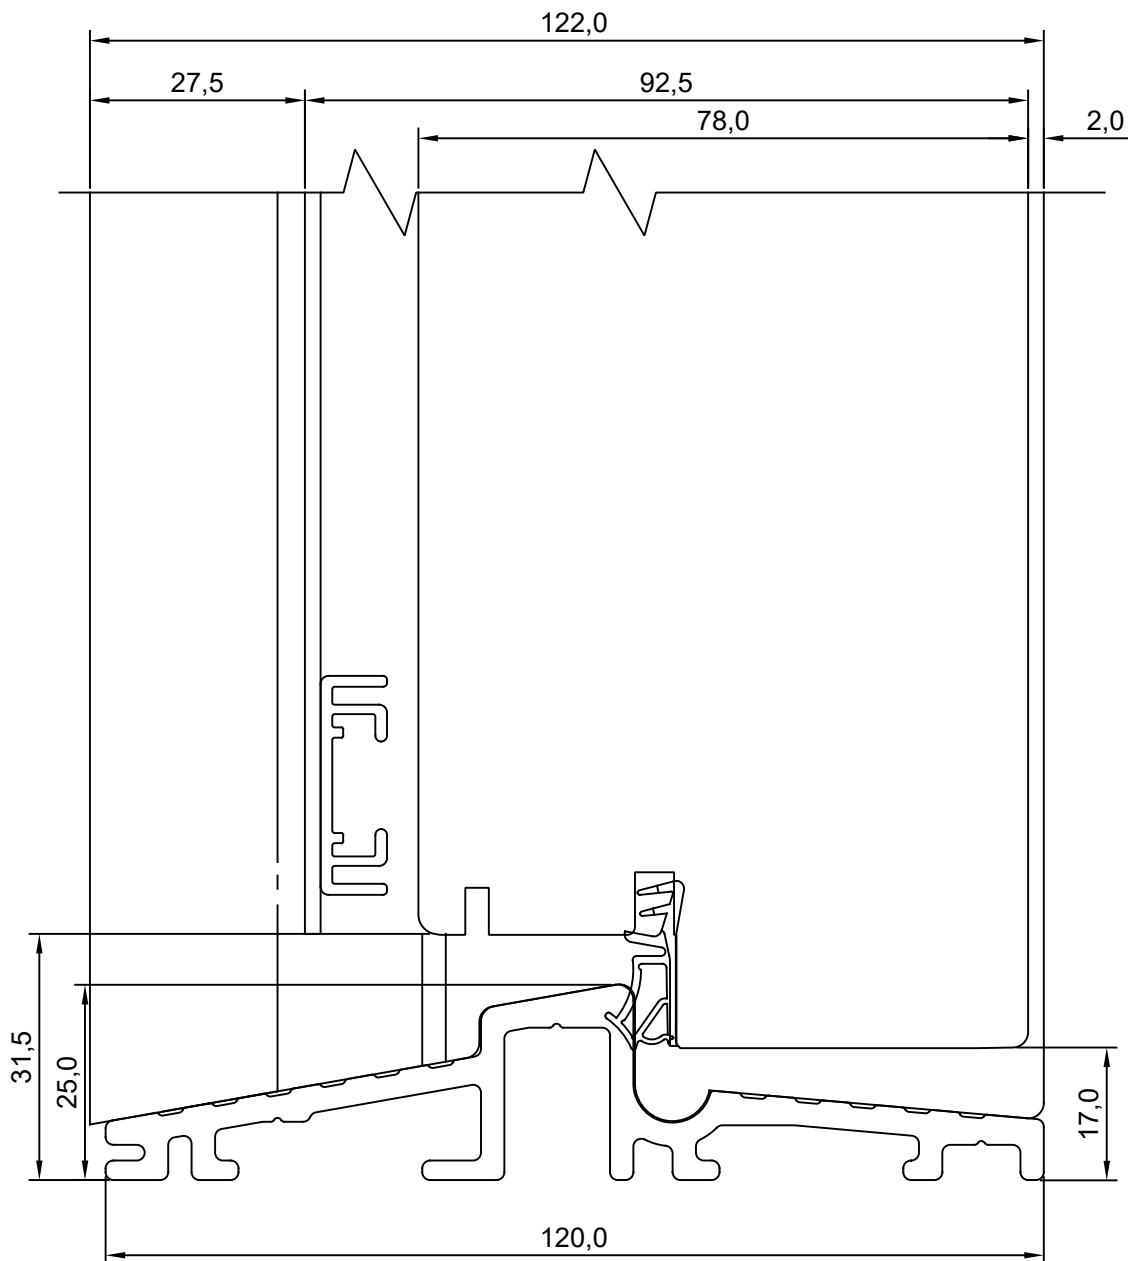

TOOTMINE.

Viking Window AS
Mäo, Järvamaa 72751 tlf.372 38 48 900

SW17 INWARD OPENING ALUCLAD
78 mm PANEL DOOR
THRESHOLD

JOONISE NR:

SW17PA78.1.S1

MÕÖT: 1:1

KINNITATUD:

VJ

TOOTMINE.

Viking Window AS
Mäo, Järvamaa 72751 tlf.372 38 48 900

SW17 INWARD OPENING ALUCLAD
78 mm PANEL DOOR
HEAD

JOONISE NR:

SW17PA78.1.S4

MÕÖT: 1:1

KINNITATUD:

VJ