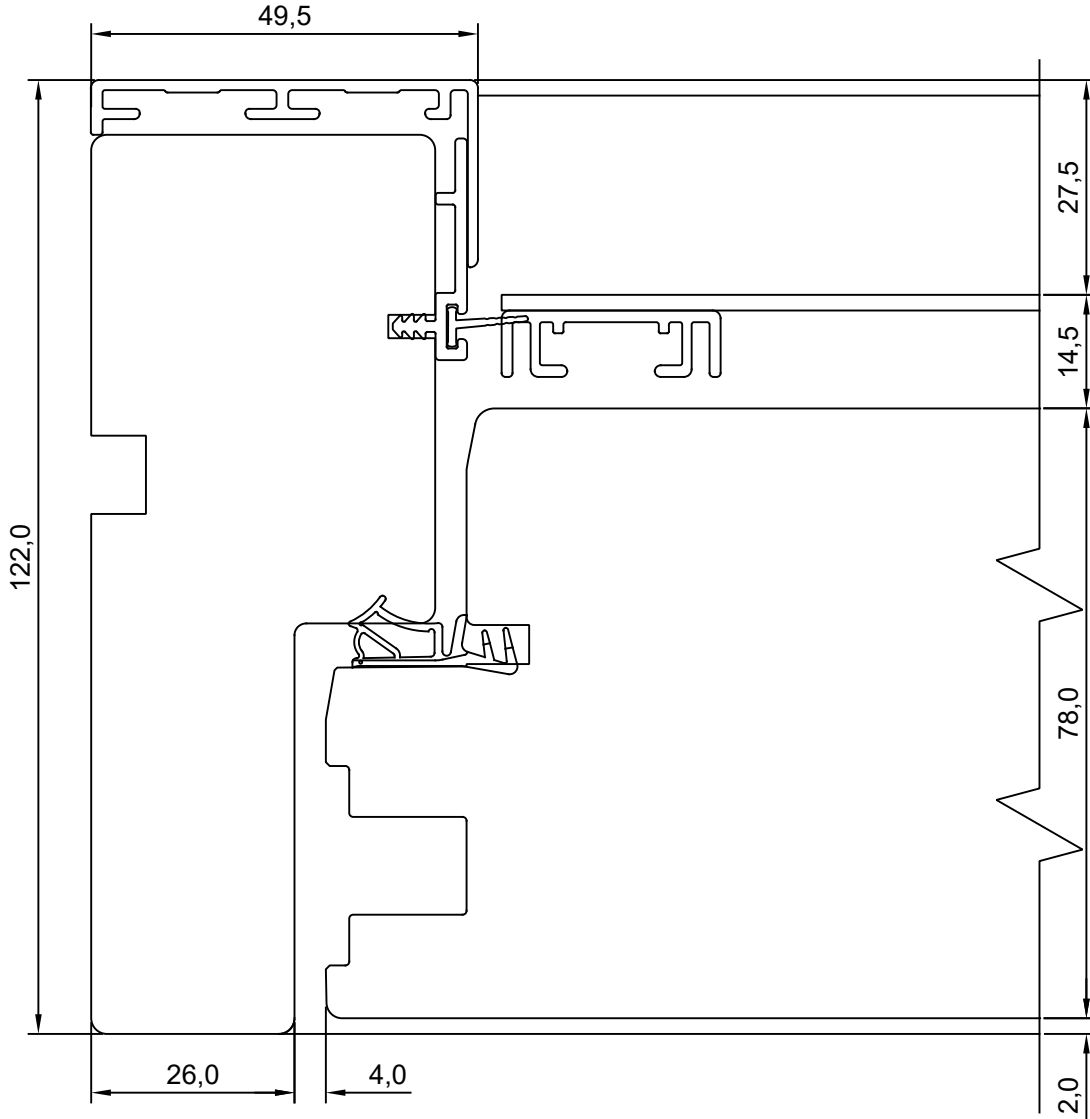

TOOTMINE.

Viking Window AS
Mäo, Järvamaa 72751 tlf.372 38 48 900

SW17 INWARD OPENING ALUCLAD
78 mm PANEL DOOR

JOONISE NR:

SW17PA78.1.S2

JAMB – WITH MACO HARDWARE GROOVES

MÕÖT: 1:1

KUUPÄEV: 04.05.18 VJ

REVISION A:

REVISION B:

REVISION C:

KINNITATUD:

VJ