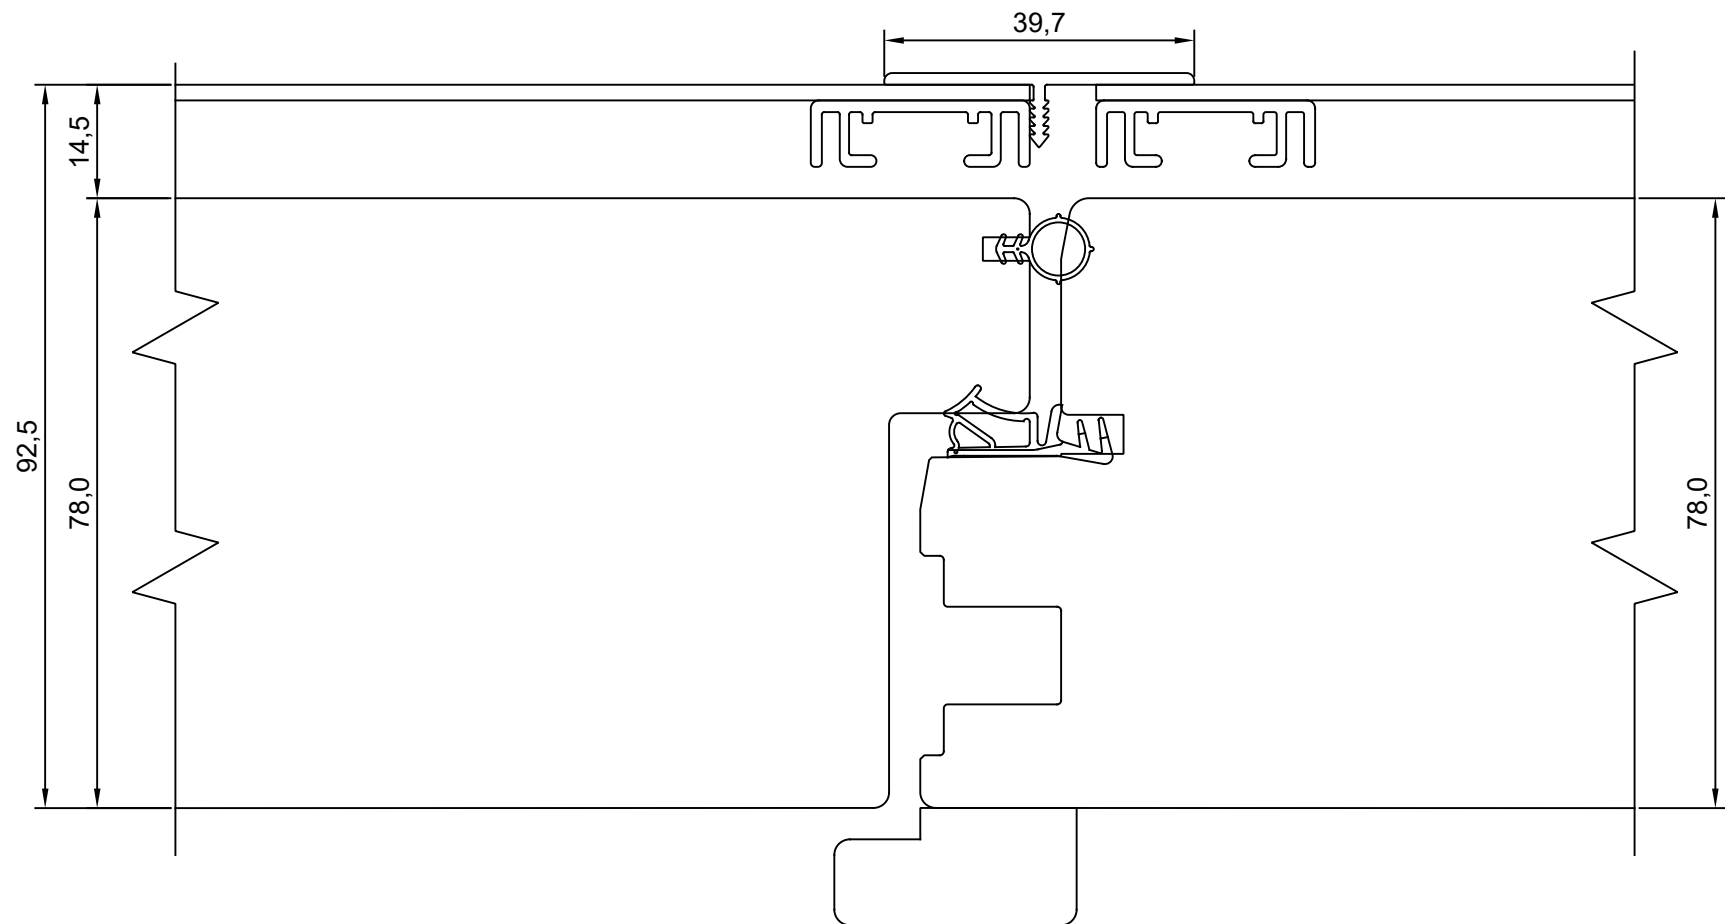

Manufacturer has the right to make improvements

TOOTMINE.		SW17 INWARD OPENING ALUCLAD		JONISE NR:
Viking Window AS Mäo, Järvamaa 72751 tlf.372 38 53 007.		78 mm PANEL DOOR		SW17PA78.1.S5
KUUPÄEV: 04.05.18	VJ.	2-LEAF DOOR MIDDLE JUNCTION		MÕÖT: 1:1
REVISION A:				
REVISION B:				KINNITATUD:
REVISION C:				RN.