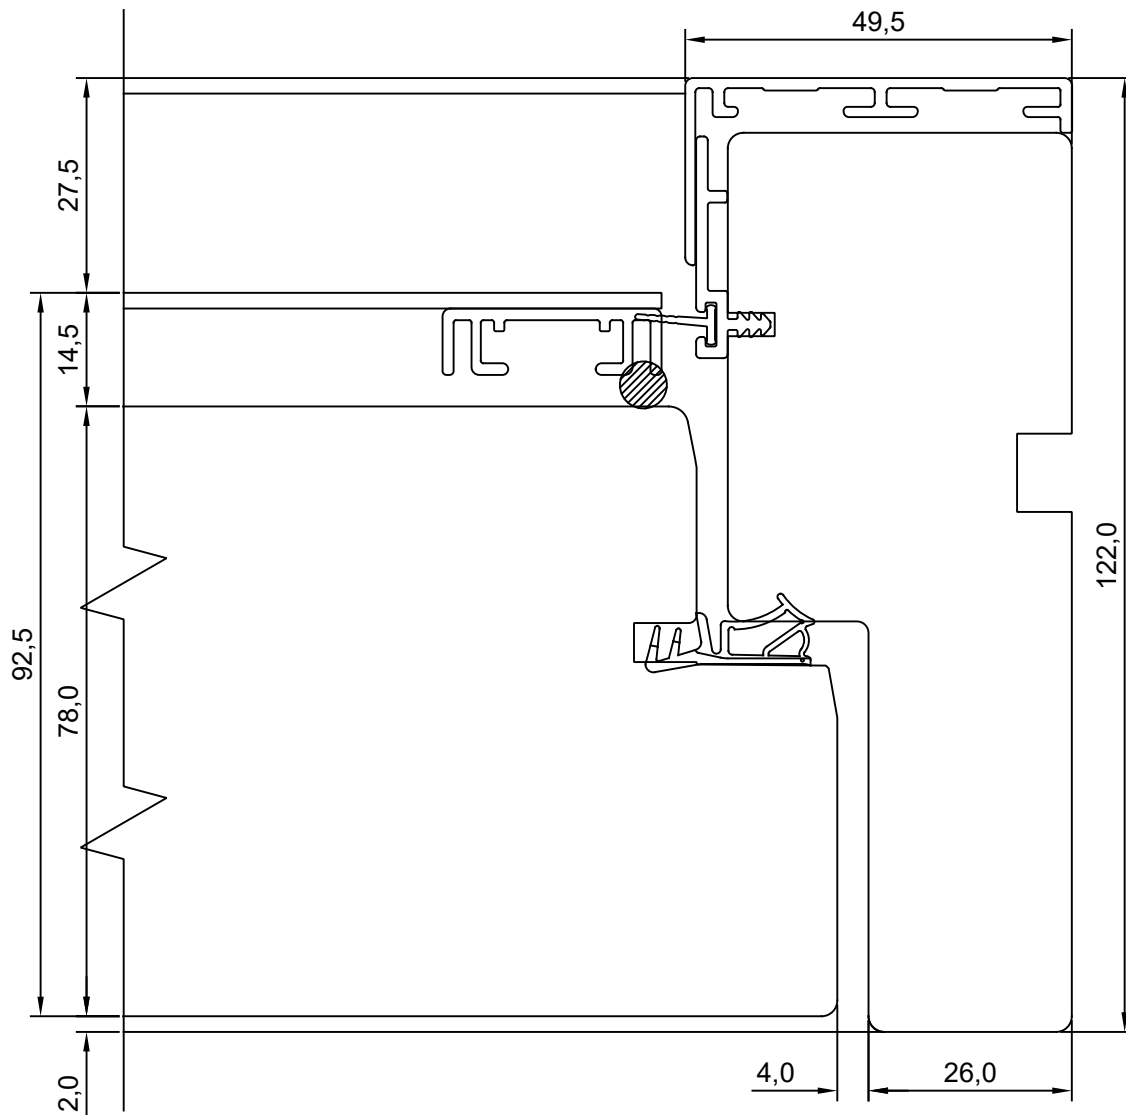

78 mm PANEL DOOR

JAMB – HINGES SIDE

JOONISE NR:

SW17PA78.1.S3

MÕÖT: 1:1

KINNITATUD:

VJ

KUUPÄEV:	19.06.18	VJ
REVISION A:		
REVISION B:		
REVISION C:		

TOOTMINE.

Viking Window AS
Mõo, Järvamaa 72751 tlf.372 38 48 900

SW17 INWARD OPENING ALUCLAD

78 mm PANEL DOOR

HEAD – TRANSOM & FIXED TOP LIGHT

JOONISE NR:

SW17PA78.1.S6

MÕÖT: 1:1