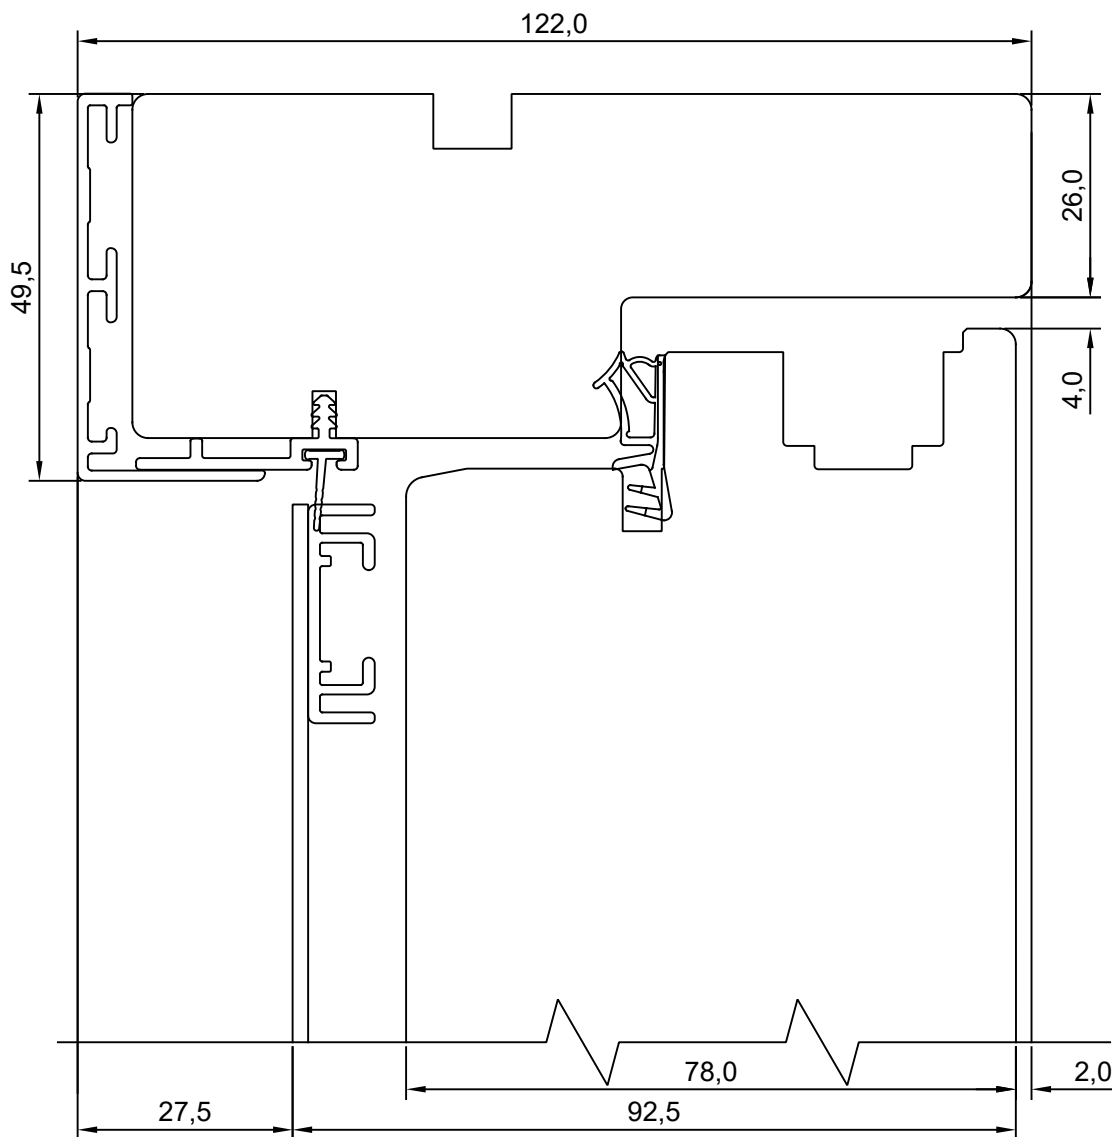

TOOTMINE.

Viking Window AS
Mäo, Järvamaa 72751 tlf.372 38 48 900

SW17 INWARD OPENING ALUCLAD
78 mm PANEL DOOR
HEAD

JOONISE NR:

SW17PA78.1.S4

MÕÖT: 1:1

KINNITATUD:

VJ

Manufacturer has the right to make improvements

TOOTMINE.		SW17 INWARD OPENING ALUCLAD		JONISE NR:
Viking Window AS Mäo, Järvamaa 72751 tlf.372 38 53 007.		78 mm PANEL DOOR		SW17PA78.1.S5
KUUPÄEV: 04.05.18	VJ.	2-LEAF DOOR MIDDLE JUNCTION		MÕÖT: 1:1
REVISION A:				
REVISION B:				KINNITATUD:
REVISION C:				RN.

TOOTMINE.

Viking Window AS
Mõo, Järvamaa 72751 tlf.372 38 48 900

SW17 INWARD OPENING ALUCLAD

78 mm PANEL DOOR

HEAD – TRANSOM & FIXED TOP LIGHT

JOONISE NR:

SW17PA78.1.S6

MÕÖT: 1:1