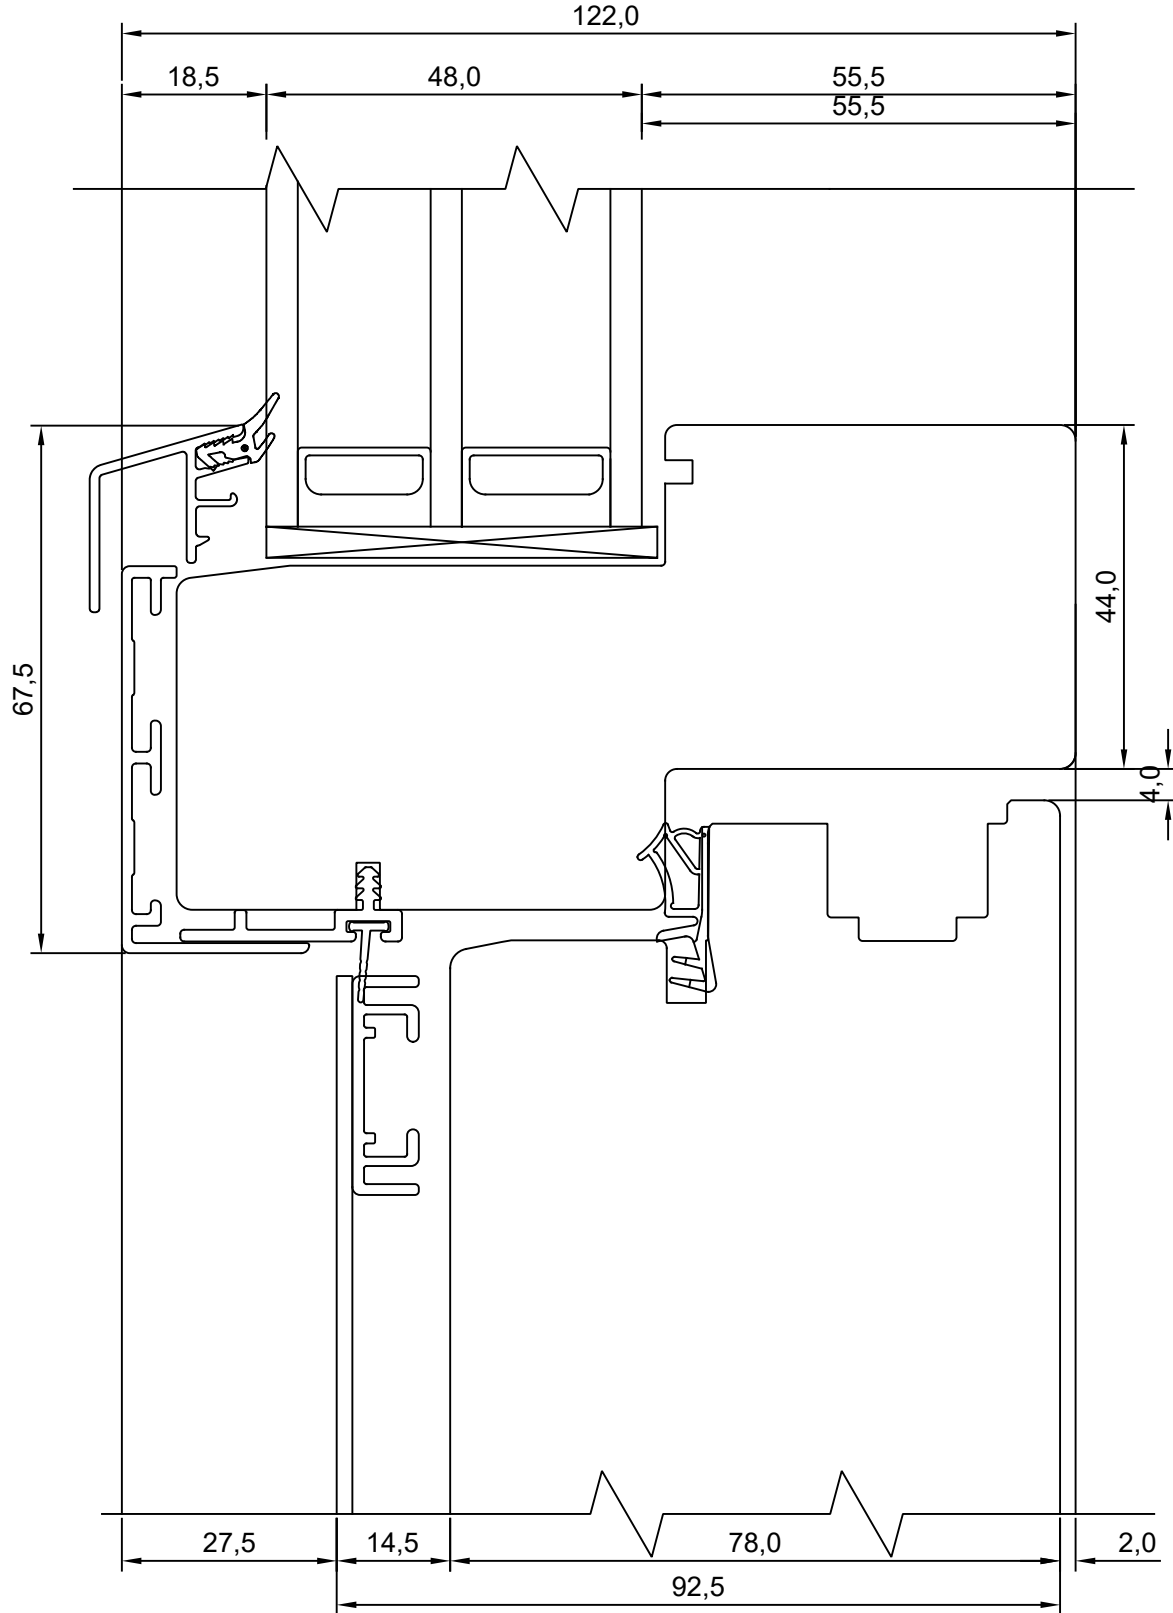

TOOTMINE.

Viking Window AS
Mõo, Järvamaa 72751 tlf.372 38 48 900

SW17 INWARD OPENING ALUCLAD

78 mm PANEL DOOR

HEAD – TRANSOM & FIXED TOP LIGHT

JOONISE NR:

SW17PA78.1.S6

MÕÖT: 1:1

KINNITATUD:

VJ

Manufacturer has the right to make improvements

TOOTMINE.		SW17 INWARD OPENING ALUCLAD 78 mm PANEL DOOR JAMB – MULLION & FIXED SIDE LIGHT	JOONISE NR:
Viking Window AS Mäo, Järvamaa 72751 tlf.372 38 53 007.			SW17PA78.1.S7
KUUPÄEV: 04.05.18	VJ.		MÕÖT: 1:1
REVISION A:			
REVISION B:			KINNITATUD:
REVISION C:			RN.