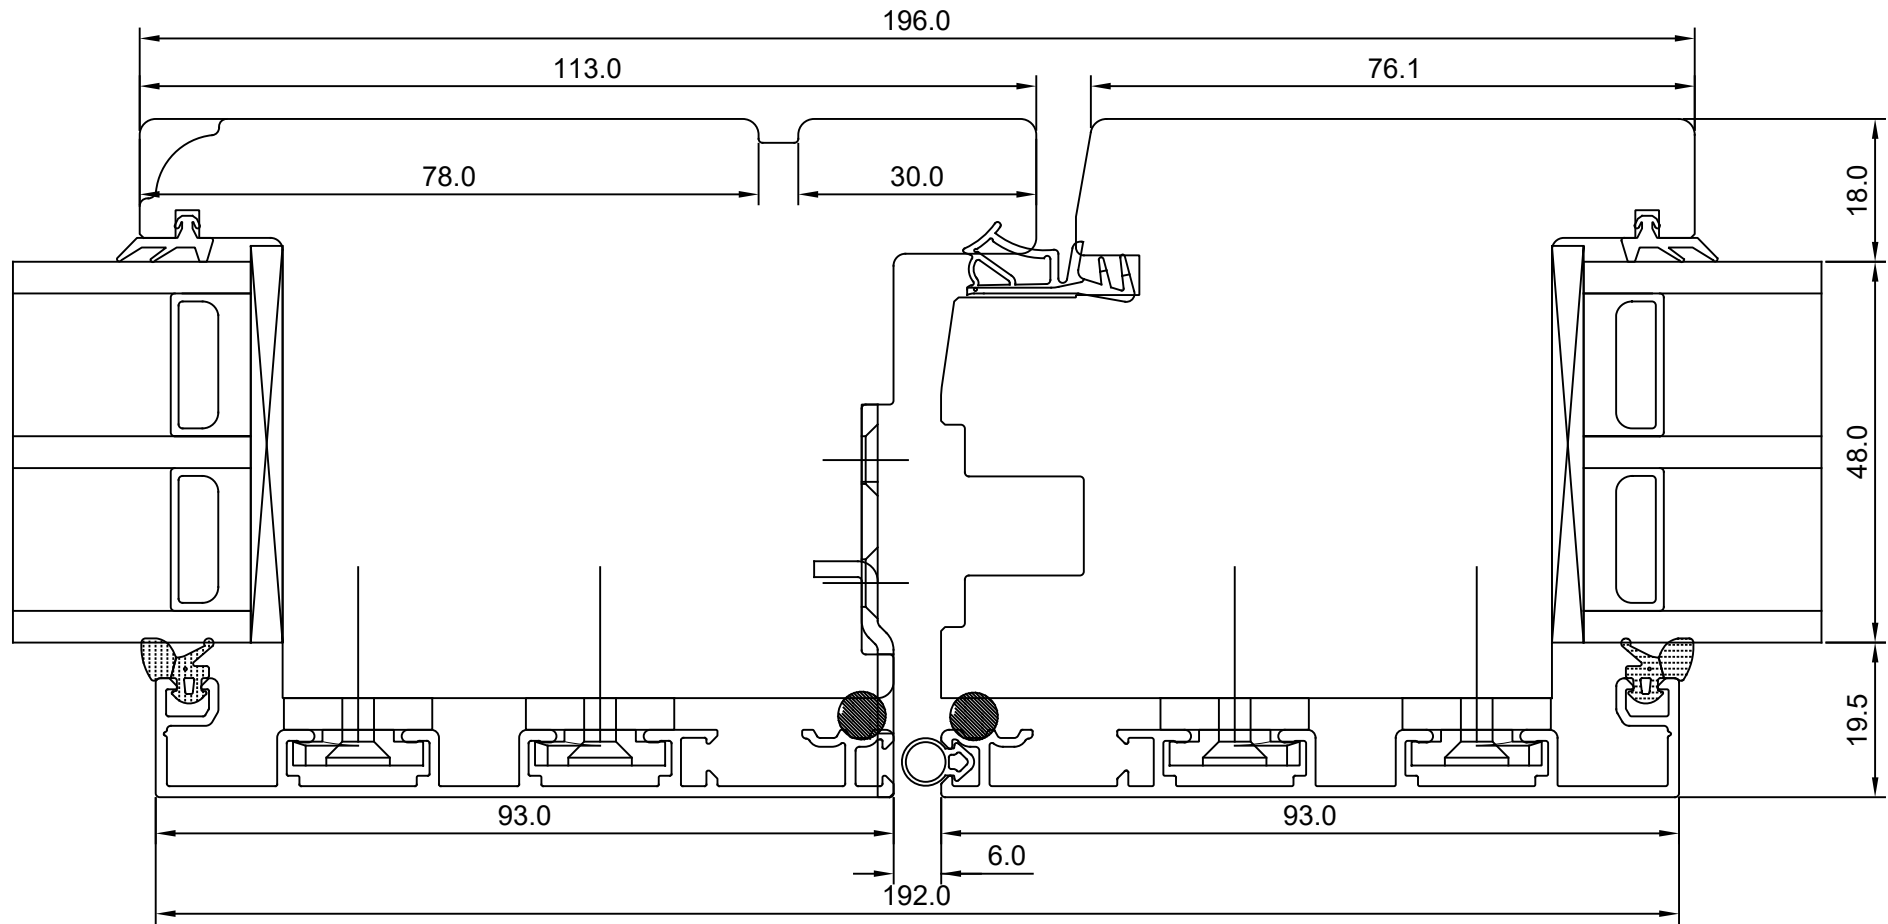

Mäo, Järvamaa 72751 Tel. 384 8900 E-post: viking@viking.ee www.viking.ee	
KUUPÄEV: 02.03.20	VJ.
VERSION A: 05.06.20	VJ.
VERSION B:	

SW17 ALUCLAD „SLIM” BALCONY DOOR
S3213 & S3117 HARDWARE OPTION
FRENCH DOOR – MIDDLE SECTION

JOONISE NR:
SW17PA.2.56

MÕÖTKAVA: 1:1

Manufacturer has reserved
the right to make
improvements!