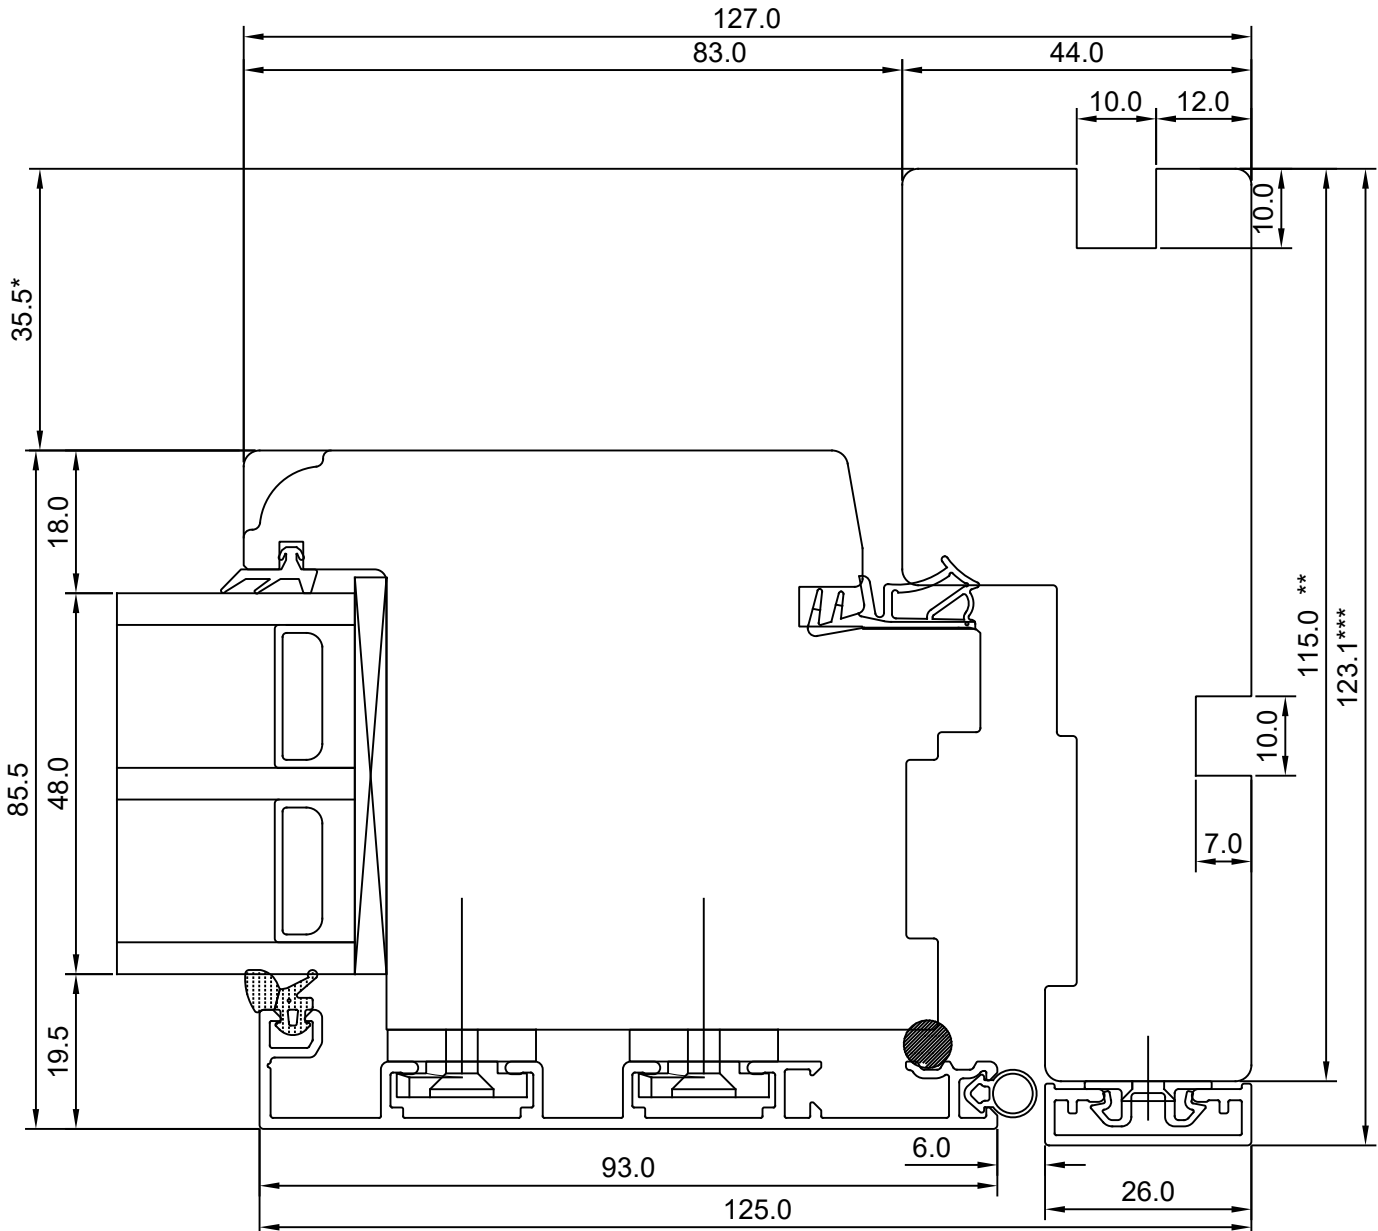

Mäo, Järvamaa 72751
Tel. 384 8900
E-post: viking@viking.ee
www.viking.ee

SW17 ALUCLAD „SLIM” BALCONY DOOR
JAMB – HINGES SIDE

JOONISE NR:

SW17PA.2.51

KUUPÄEV: 02.03.20

VJ.

MÕÖTKAVA: 1:1

VERSIOON A:

Manufacturer has reserved
the right to make
improvements!

VERSIOON B:

* NB, variable - 35,5 -7,5

**NB, variable - 92,0 -115,0

***NB, variable - 95 -123