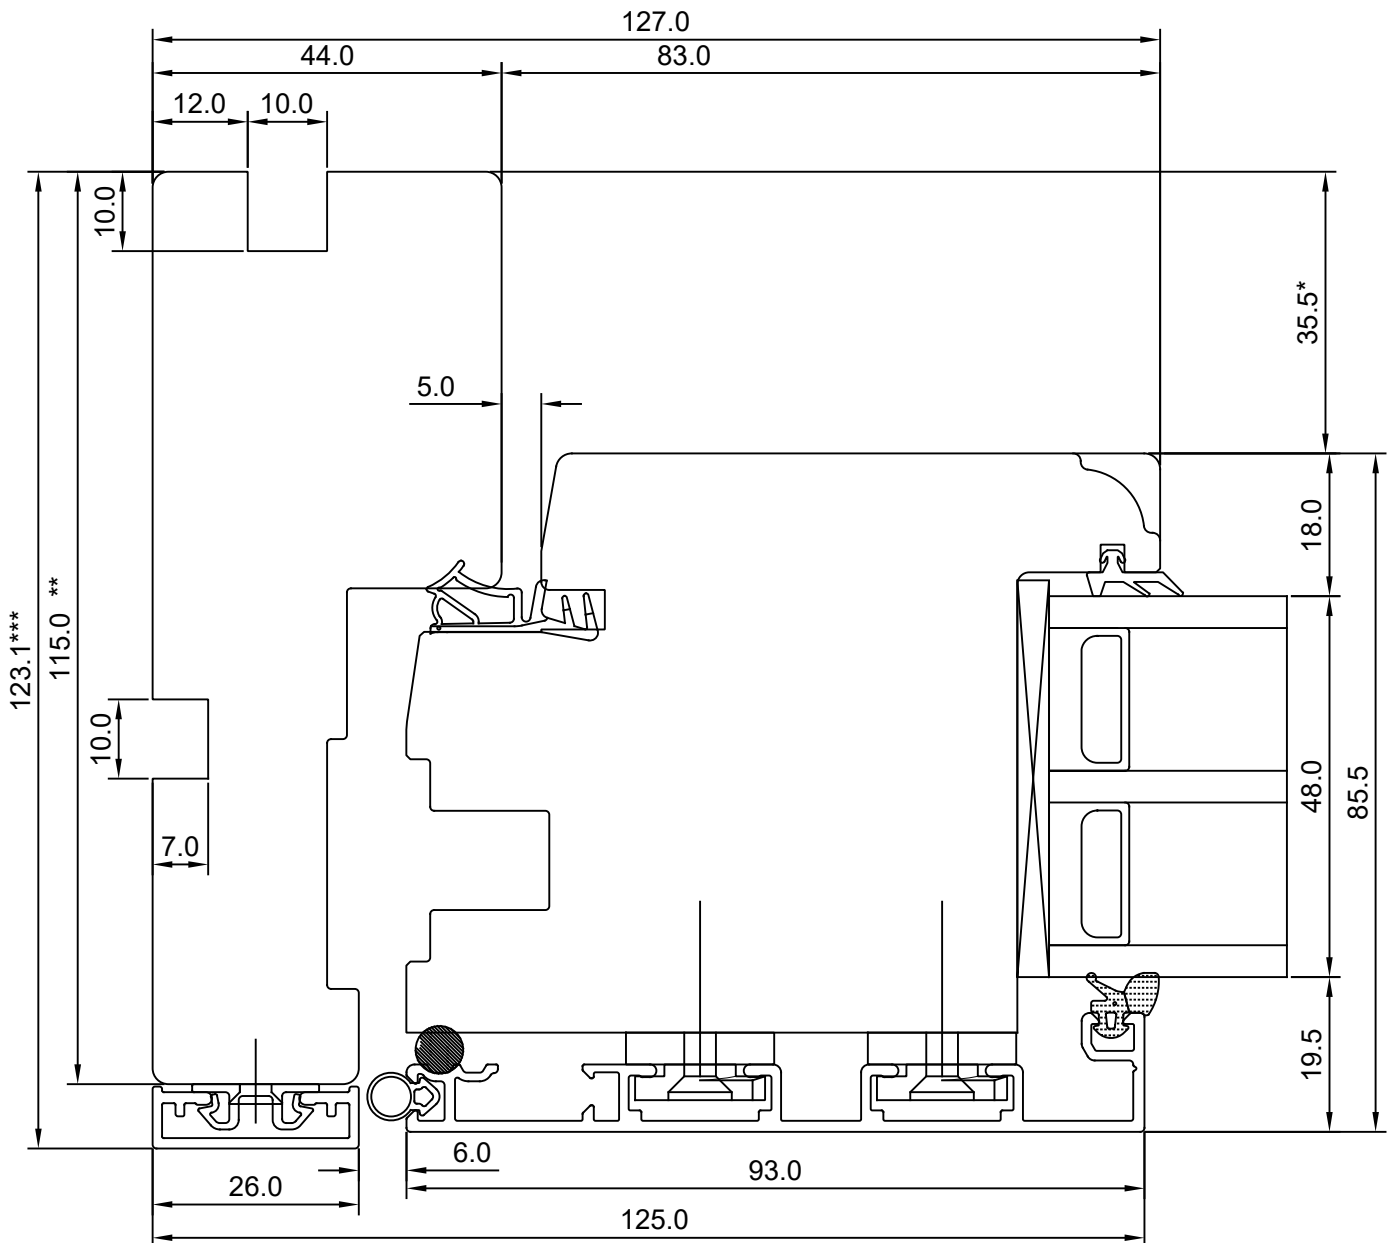

JOONISE NR:  
 SW17PA.2.54

KUUPÄEV: 02.03.20	VJ.
VERSIOON A:	
VERSIOON B:	

MÕÕTKAVA: 1:1  
 Manufacturer has reserved  
 the right to make  
 improvements!

\* NB, variable - 35,5 -7,5  
 \*\*NB, variable - 92,0 -115,0  
 \*\*\*NB, variable - 95 -123