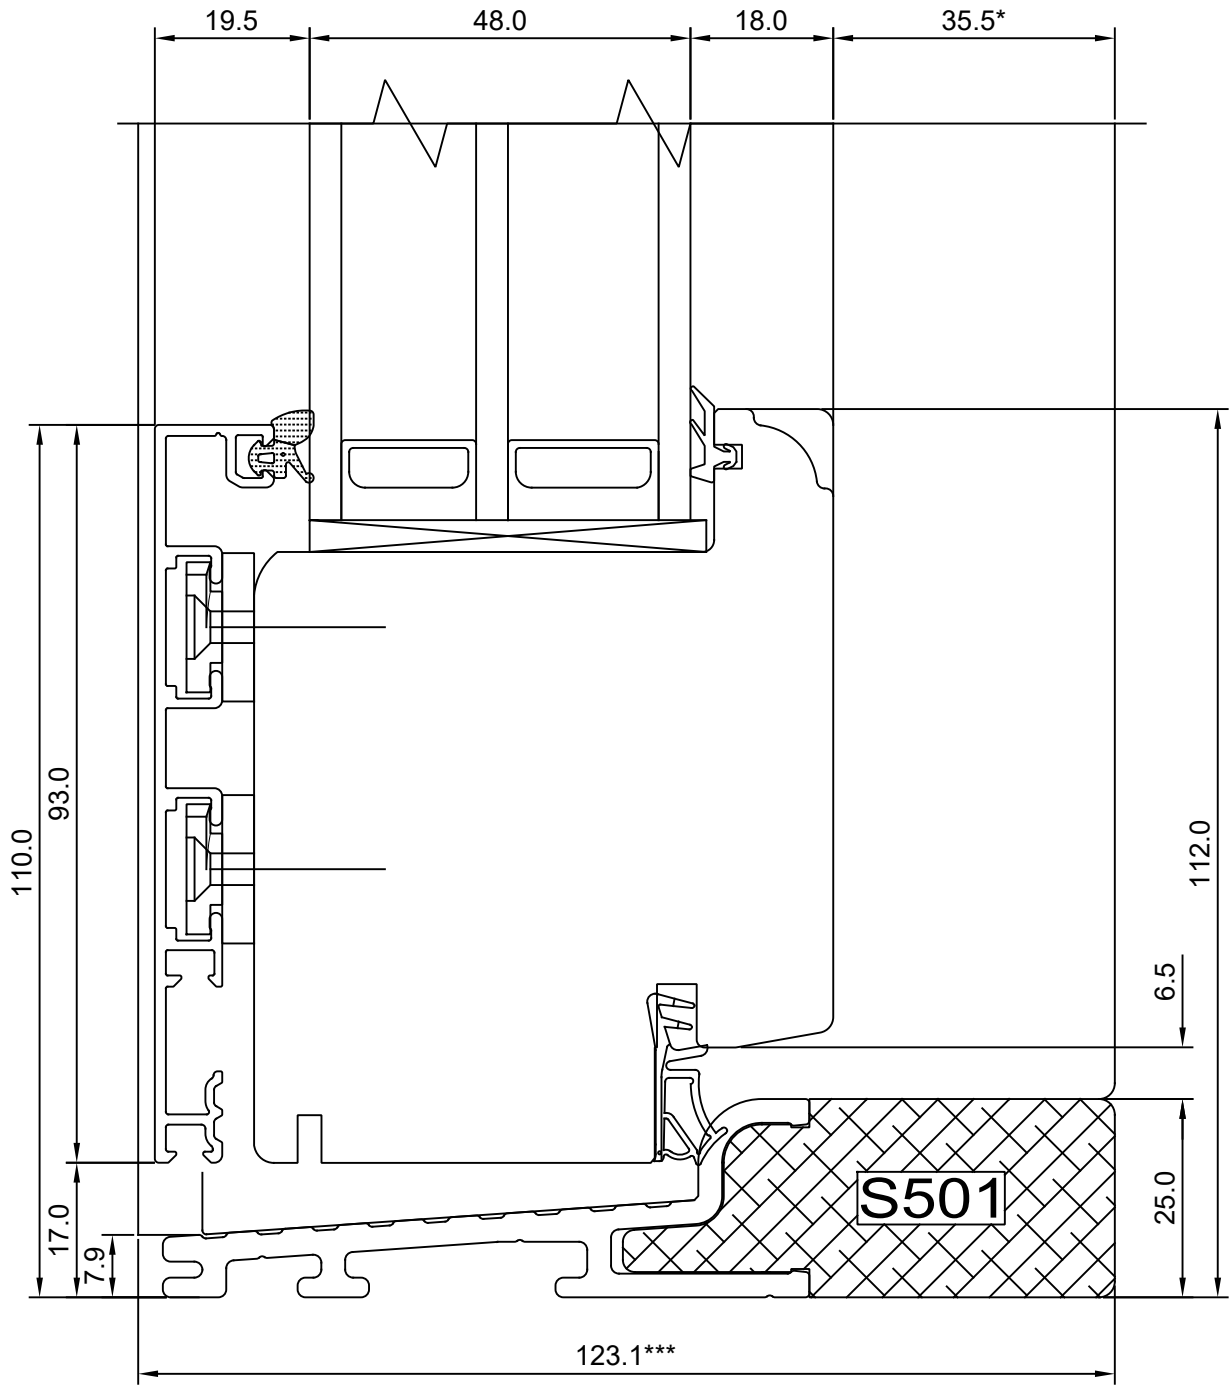

KUUPÄEV: 20.01.20 VJ.

MÕÖTKAVA: 1:1

VERSIOON A:

Manufacturer has reserved the right to make improvements!

VERSIOON B:

* NB, variable - 35,5 -7,5

***NB, variable - 95 -123