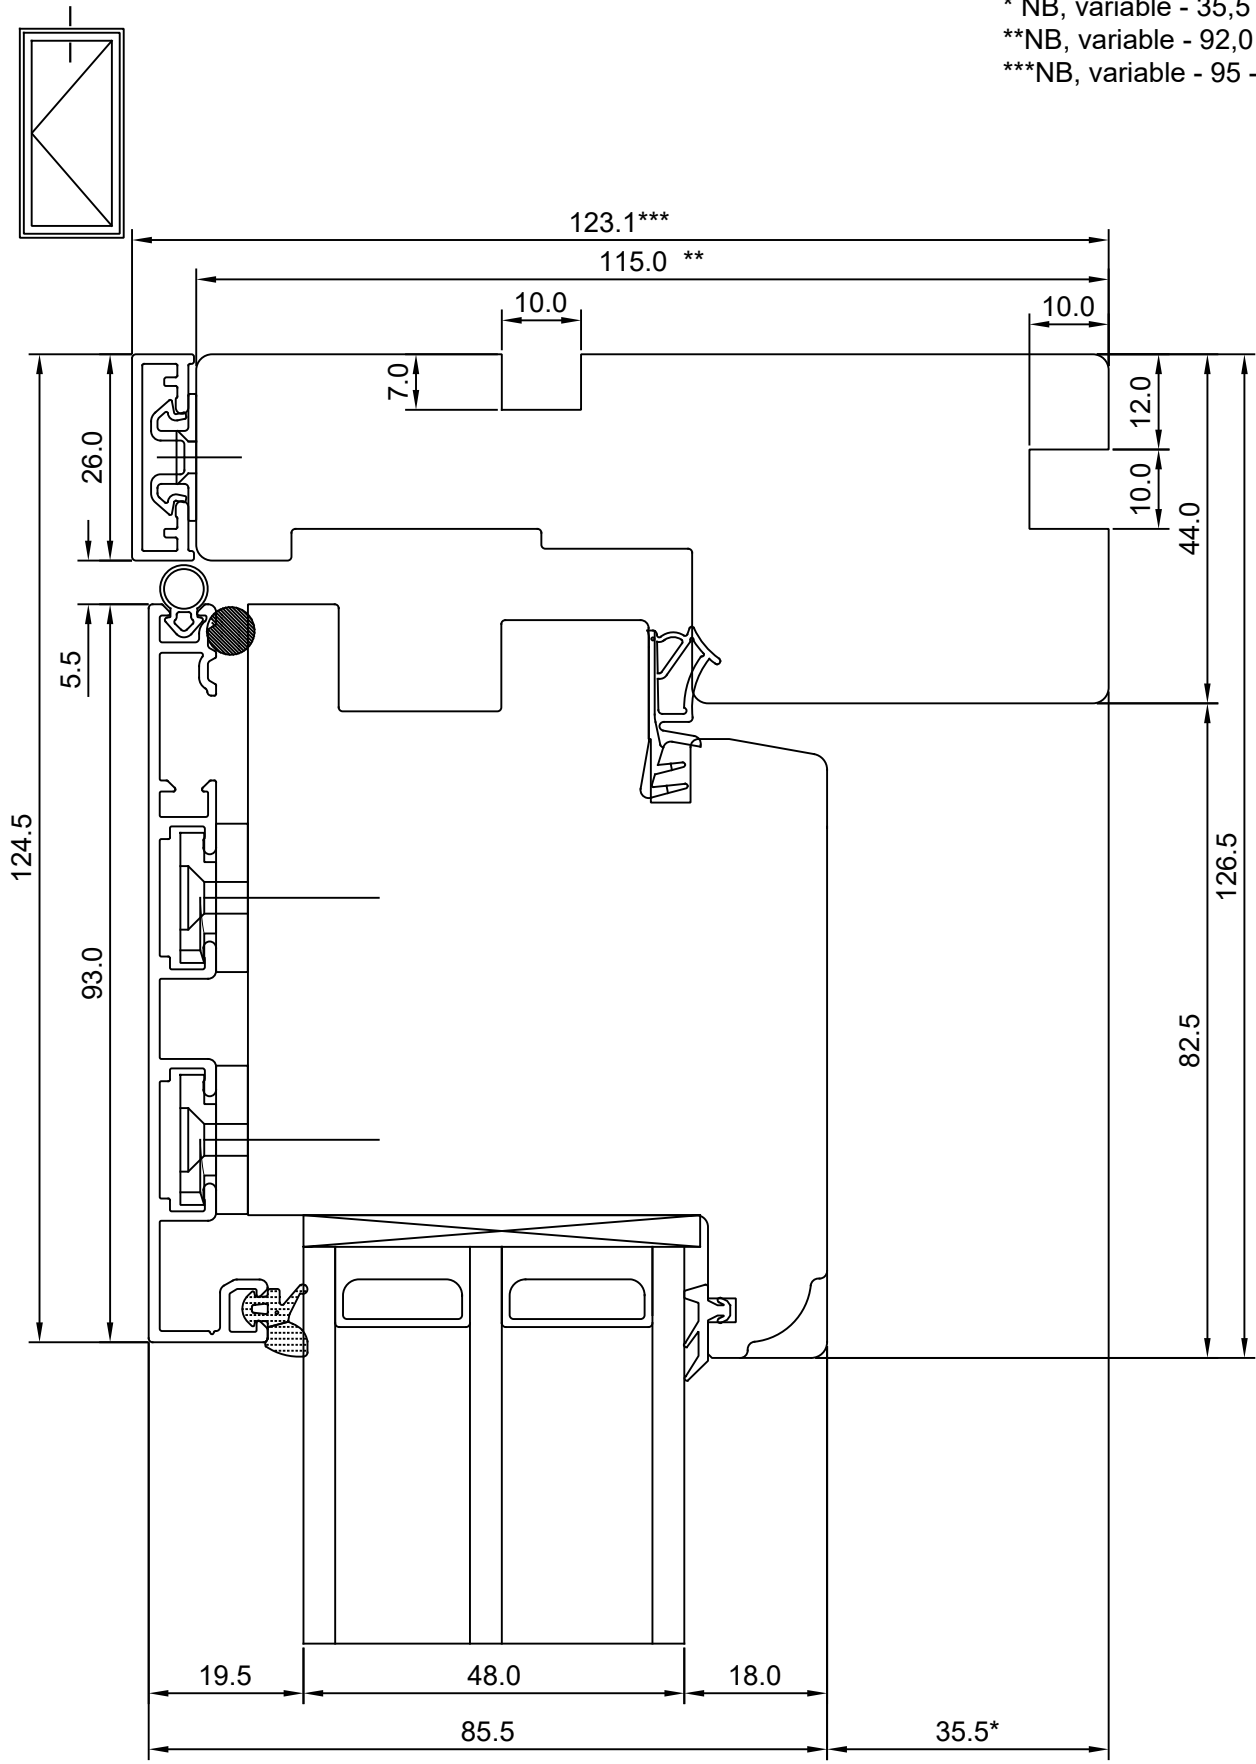

Mäo, Järvamaa 72751
Tel. 384 8900
E-post: viking@viking.ee
www.viking.ee

SW17 ALUCLAD „SLIM” BALCONY DOOR
S3213 & S3117 HARDWARE OPTION
HEAD

JOONISE NR:
SW17PA.2.55

KUUPÄEV: 20.01.20
VJ.
VERSIOON A:
VERSIOON B:

MÕÕTKAVA: 1:1
Manufacturer has reserved
the right to make
improvements!

* NB, variable - 35,5 -7,5
**NB, variable - 92,0 -115,0
***NB, variable - 95 -123