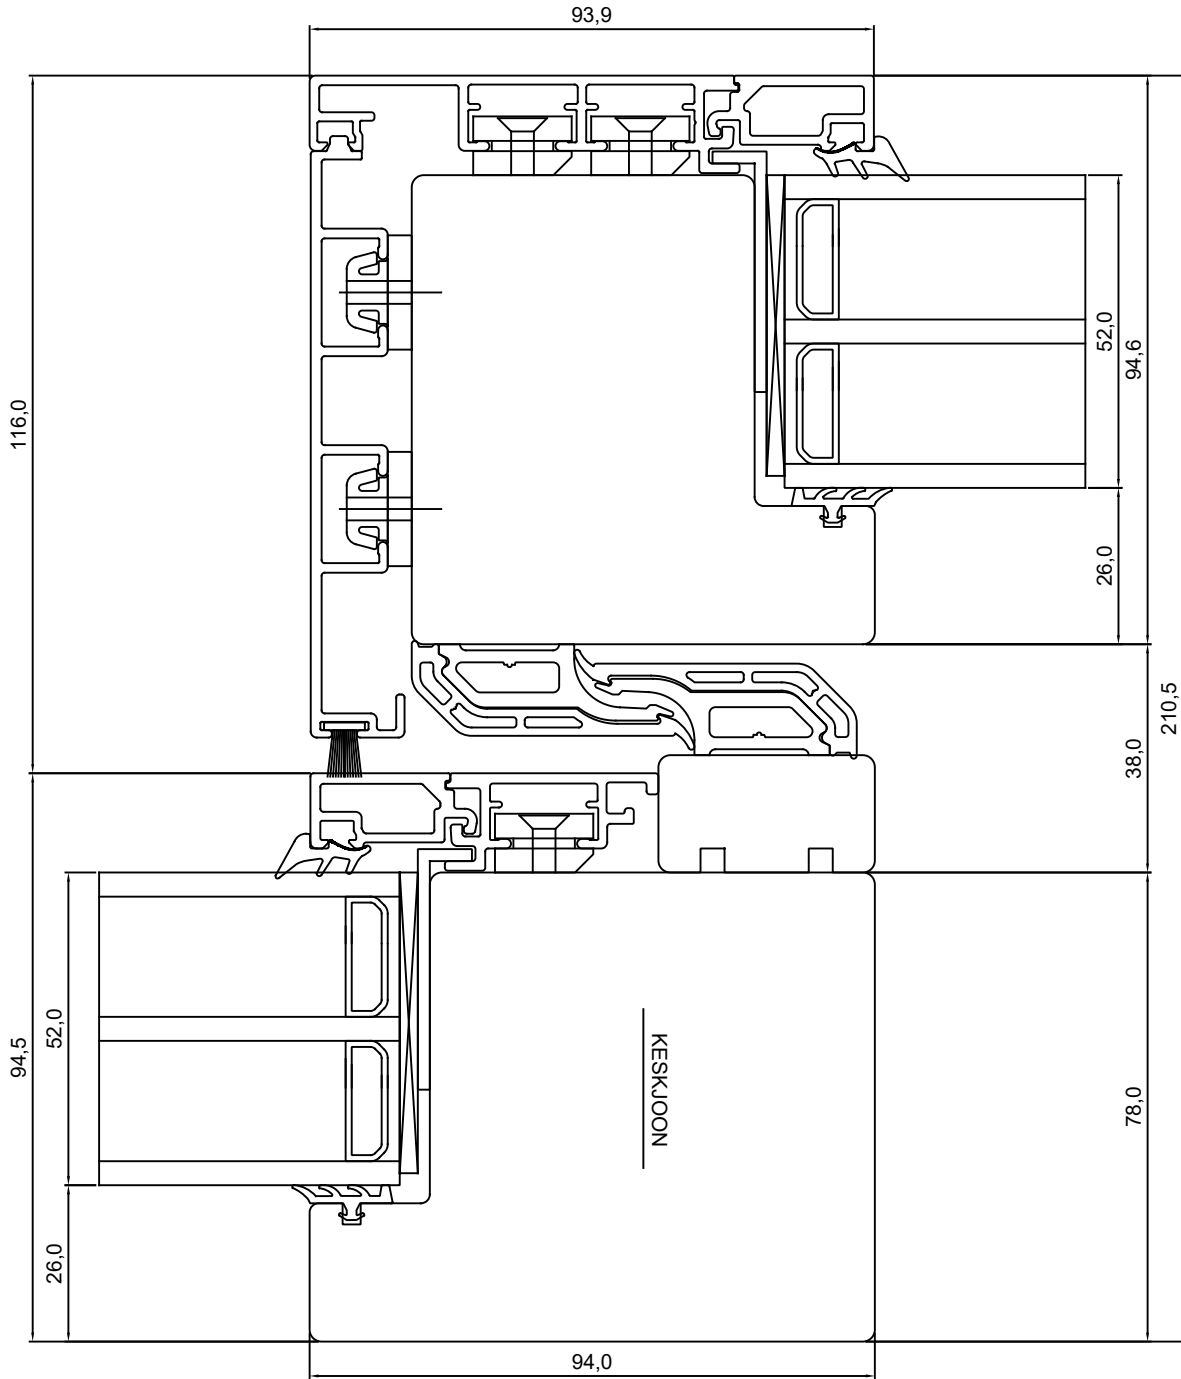

TOOTMINE.

Viking Window AS
Mõo, Järvamaa 72751 tlf.372 38 48 900

KUUPÄEV: 12.08.16

EJ.

REVISION A:

REVISION B:

REVISION C:

GU PANORAMA PARALLEL SLIDING PATIO DOOR: MULLION

JOONISE NR:
GUPALU.2.4

MÕÖT: 1:1

KINNITATUD:

RN.

Manufacturer has the right to make improvements!