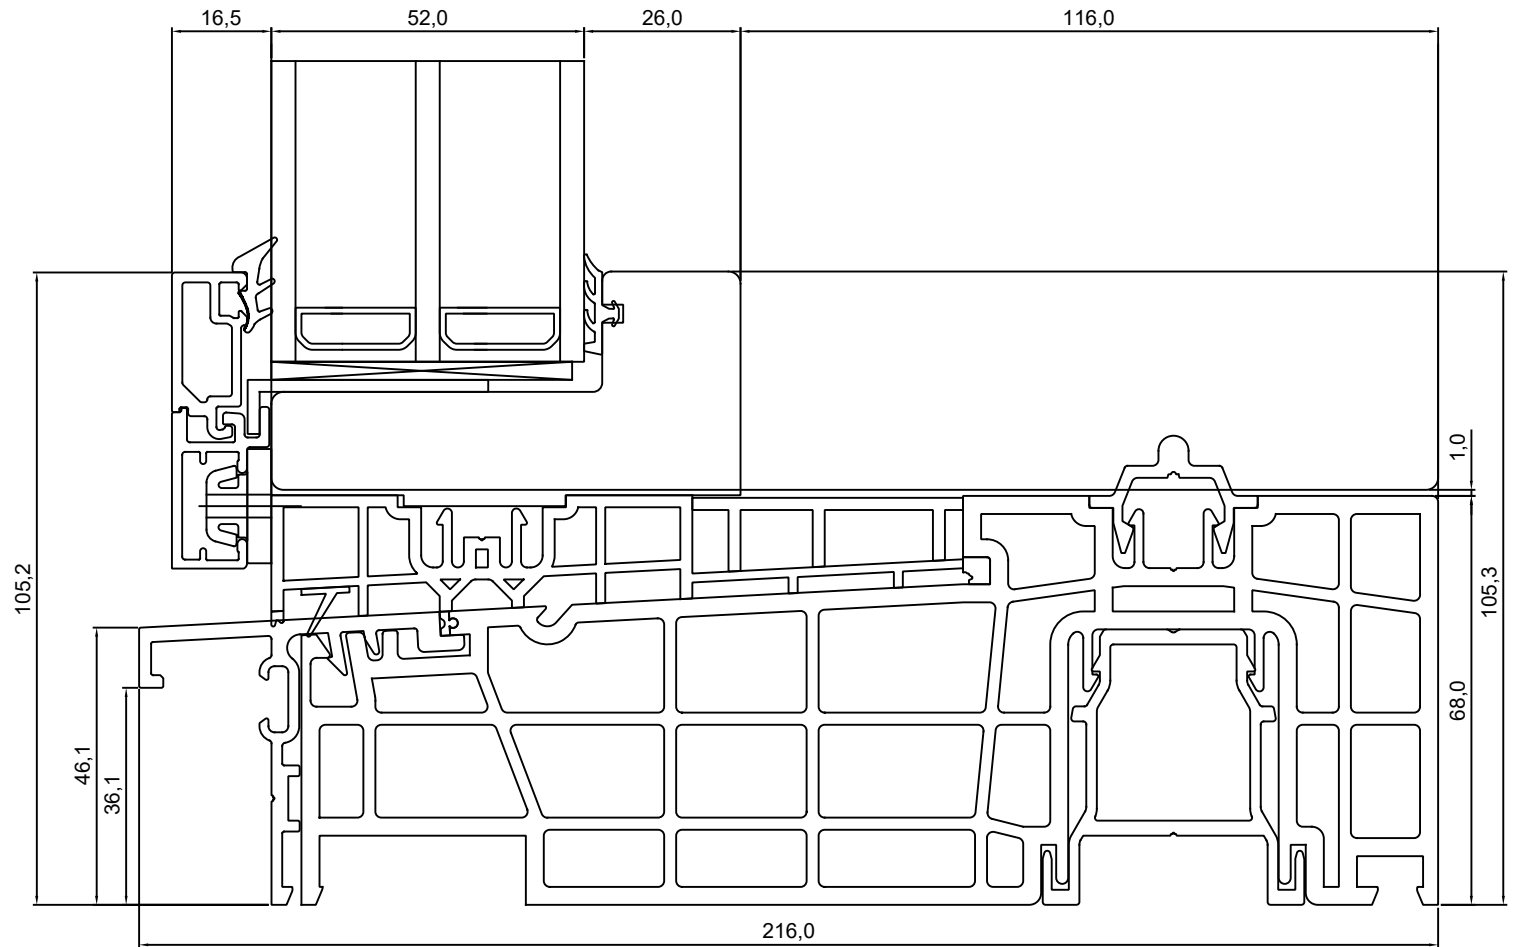

TOOTMINE.

Viking Window AS
Mõo, Järvamaa 72751 tf.372 38 48 900

KUUPÄEV: 12.08.16 EJ.

REVISION A:

REVISION B:

REVISION C:

GU PANORAMA PARALLEL SLIDING PATIO DOOR: THRESHOLD ON FIXED SIDE

JOONISE NR:
GUPALU.2.7

MÕÖT: 1:1

KINNITATUD:

RN.

Manufacturer has the right to make improvements!