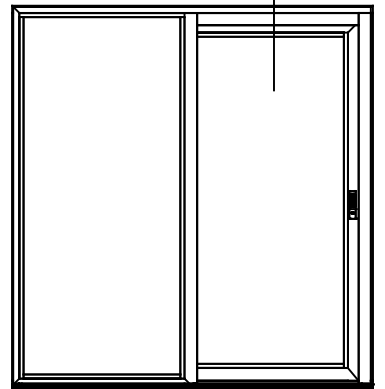

TOOTMINE.

Viking Window AS
Mõo, Järvamaa 72751 tlf.372 38 48 900

KUUPÄEV: 12.08.16 EJ.

REVISION A:

REVISION B:

REVISION C:

GU PANORAMA PARALLEL SLIDING PATIO DOOR: HEAD OF ACTIVE LEAF

JOONISE NR:
GUPALU.2.2

MÕÖT: 1:1

KINNITATUD:

RN.