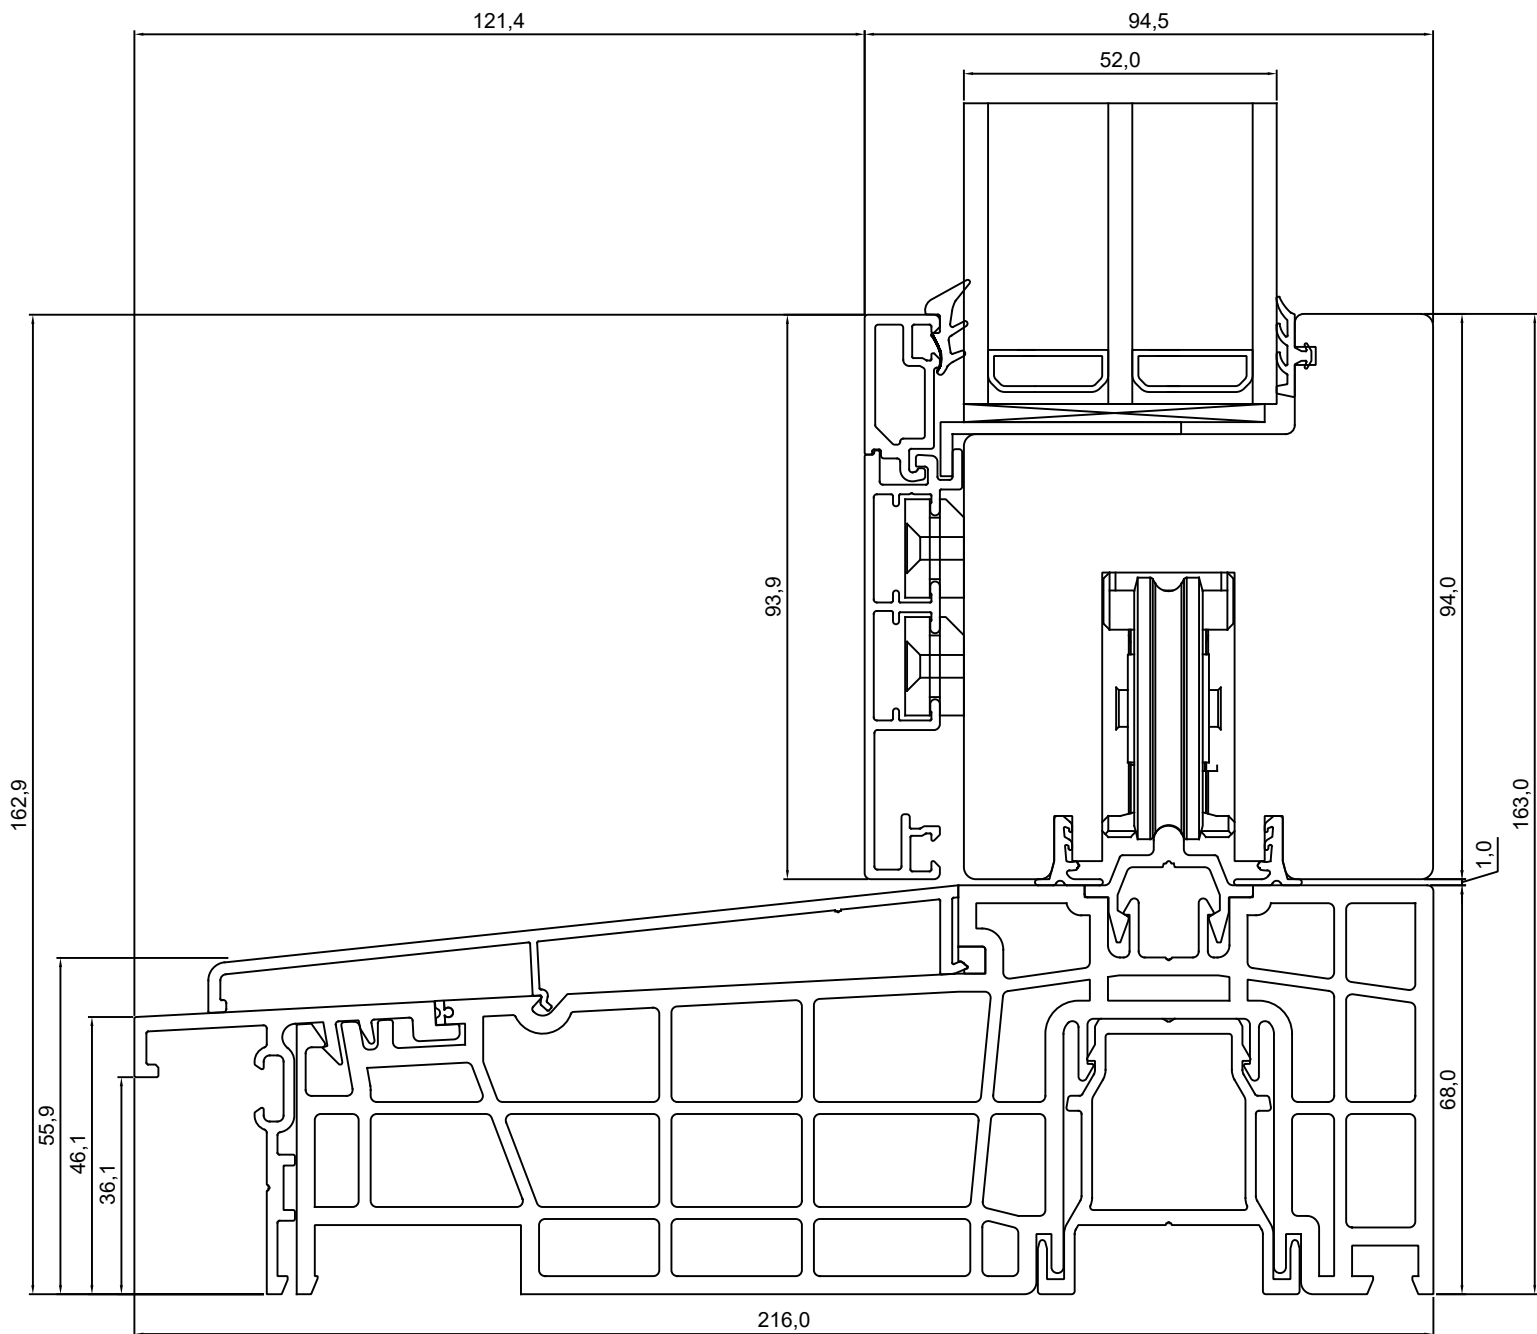

TOOTMINE.

Viking Window AS
Mõis, Järvamaa 72751 tlf.372 38 48 900

GU PANORAMA PARALLEEL SLIDING

PATIO DOOR:

THRESHOLD ON ACTIVE SIDE

JOONISE NR:

GUPALU.2.1

KUUPÄEV: 12.08.16

EJ.

MÕÖT: 1:1

REVISION A:

REVISION B:

REVISION C:

KINNITATUD:

RN.

Manufacturer has the right to make improvements!