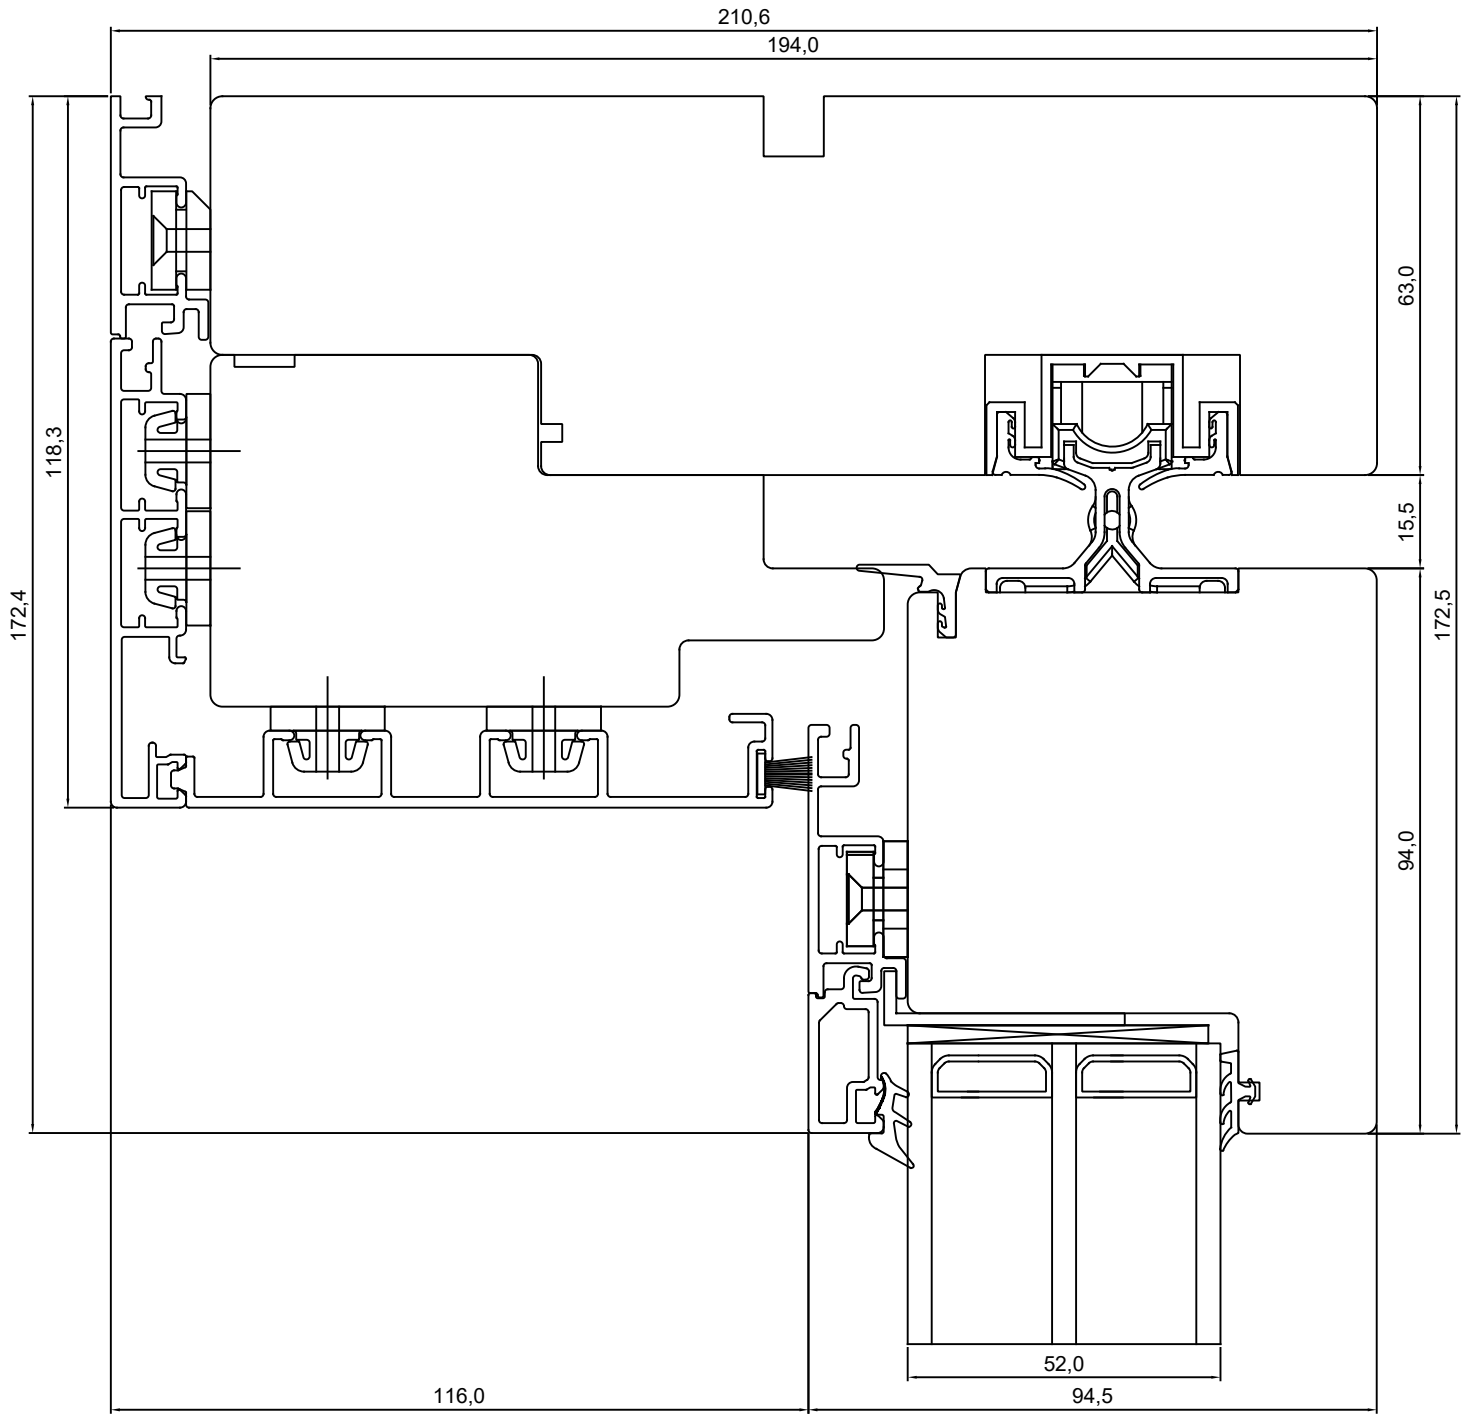

TOOTMINE.

Viking Window AS
Mõo, Järvamaa 72751 tlf.372 38 48 900

KUUPÄEV: 12.08.16 EJ.

REVISION A:

REVISION B:

REVISION C:

GU PANORAMA PARALLEL SLIDING PATIO DOOR: HEAD OF ACTIVE LEAF

JOONISE NR:
GUPALU.2.2

MÕÖT: 1:1

KINNITATUD:

RN.