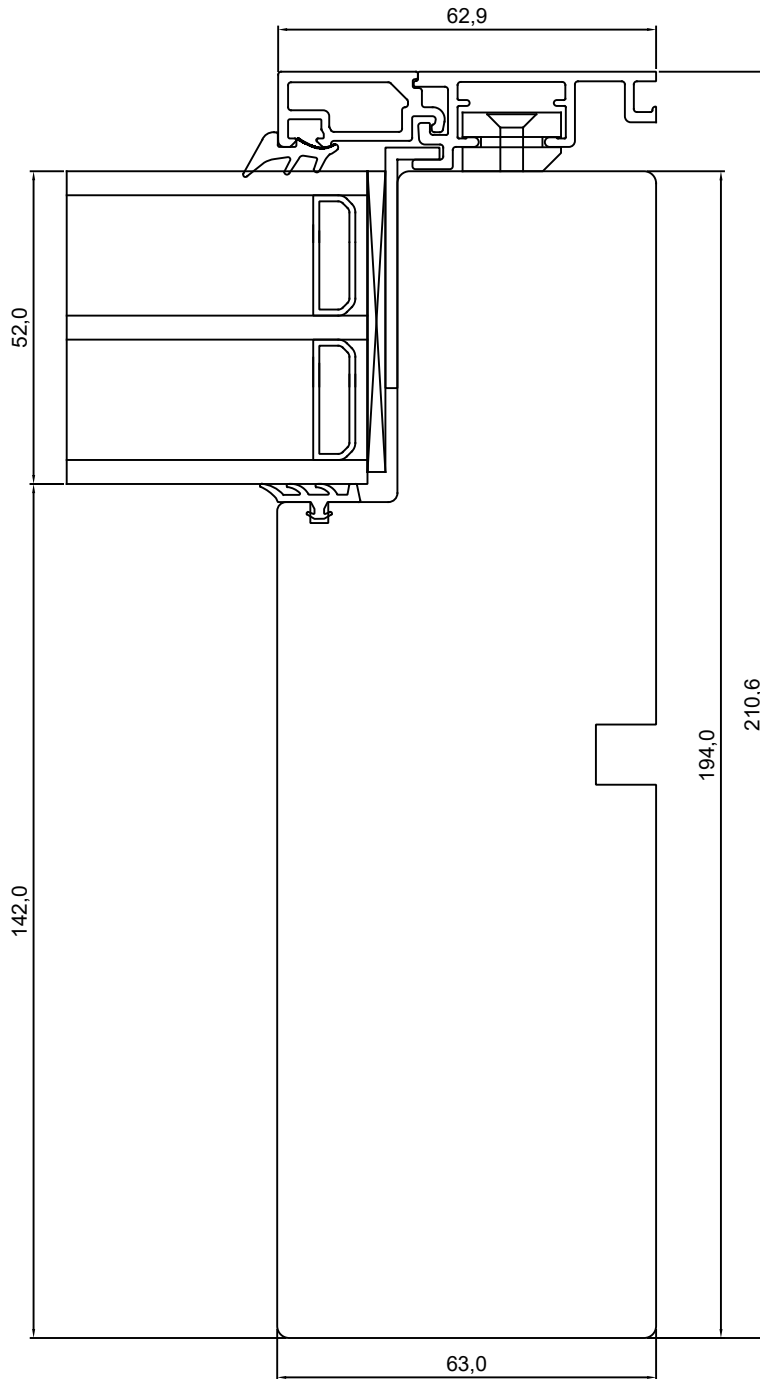

TOOTMINE.

Viking Window AS
Mõo, Järvamaa 72751 tf.372 38 48 900

KUUPÄEV: 12.08.16

EJ.

REVISION A:

REVISION B:

REVISION C:

GU PANORAMA PARALLEL SLIDING PATIO DOOR: JAMB OF FIXED SIDE

JOONISE NR:
GUPALU.2.5

MÕÖT: 1:1

KINNITATUD:

RN.

Manufacturer has the right to make improvements!