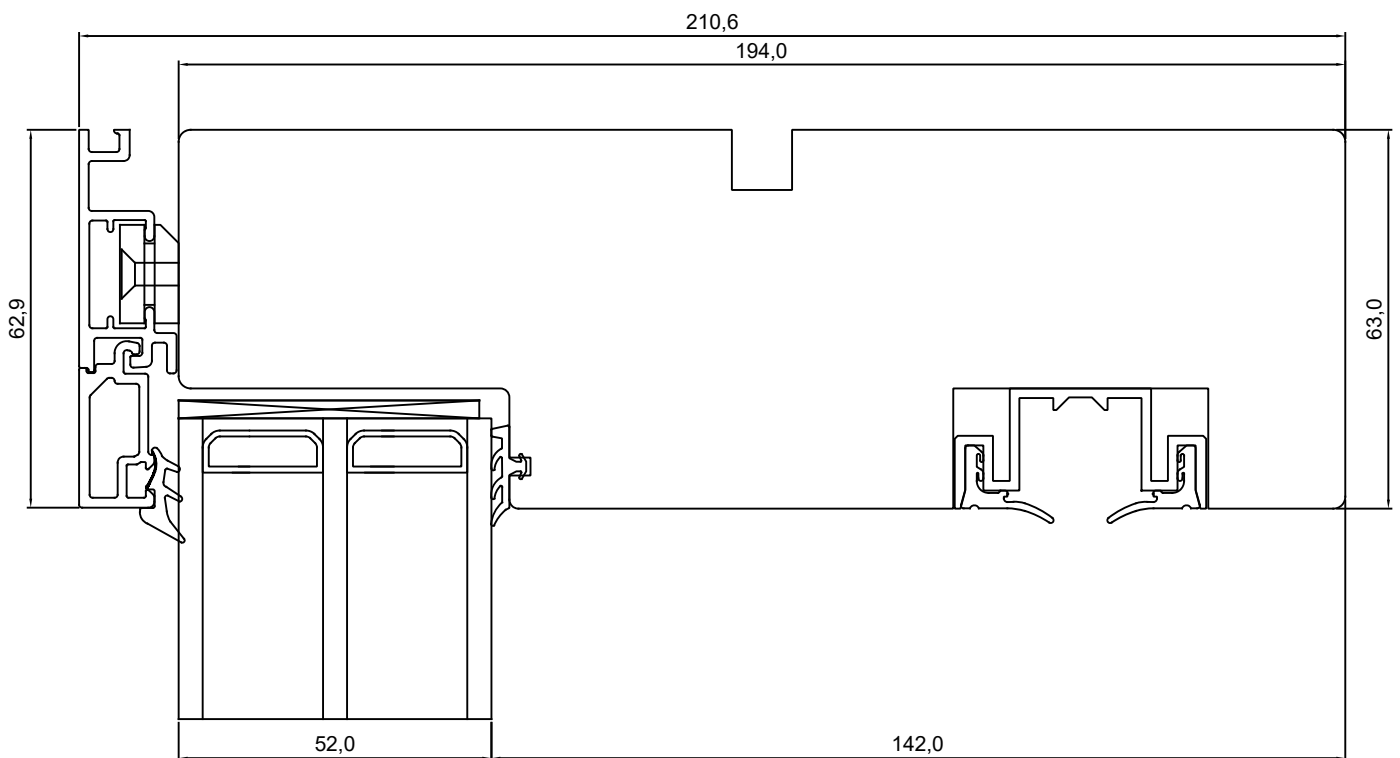

JOONISE NR:

GUPALU.2.6

MÕÖT: 1:1

KINNITATUD:

RN.

Tootja jätab endale õiguse teha muudatusi !