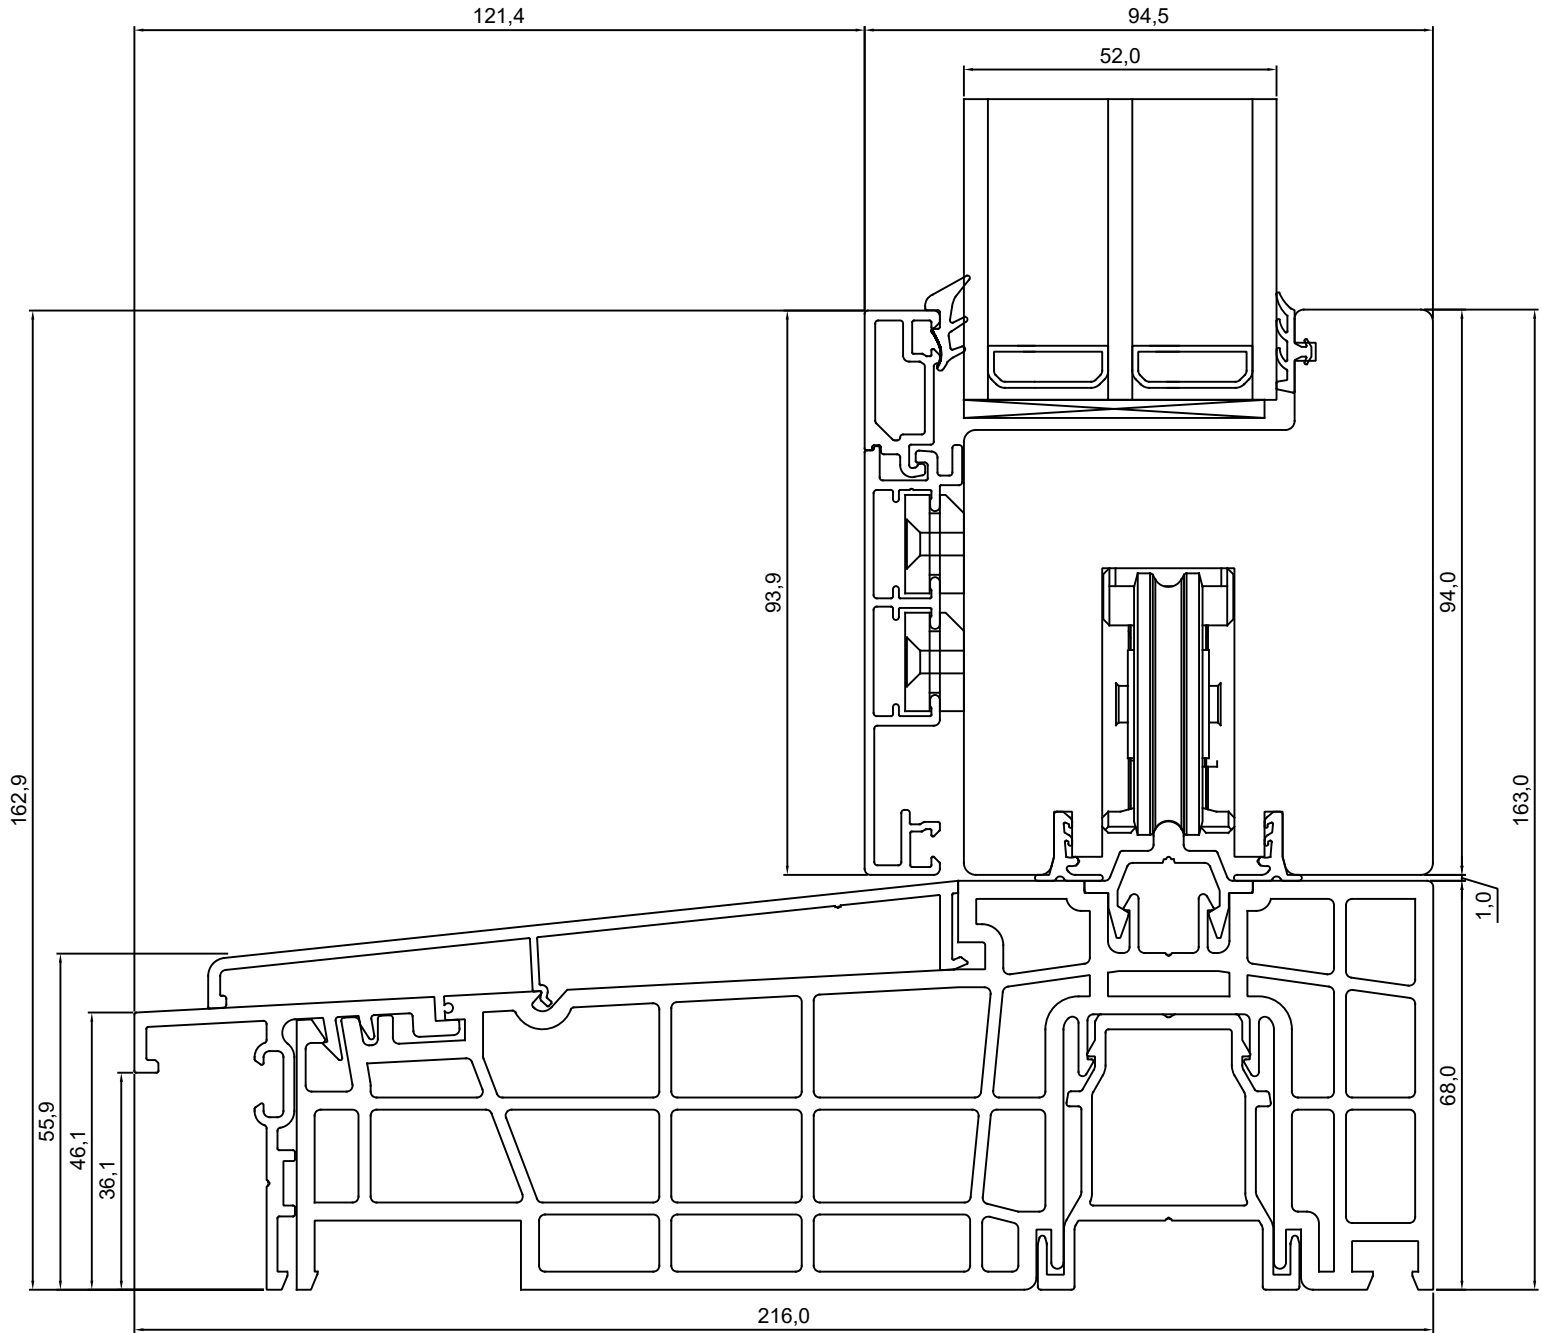

TOOTMINE.

Viking Window AS
Mõo, Järvamaa 72751 tlf.372 38 48 900

GU PANORAAM LÜKADUKS VERT. LÕIGE UKSE AKTIIVSE POOLE ALAOSAST.

JOONISE NR:
GUPALU.2.1

MÕÖT: 1:1

KUUPÄEV: 12.08.16 E.J.

REVISION A:

REVISION B:

REVISION C:

KINNITATUD:

RN.

Tootja jätab endale õiguse teha muudatusi !